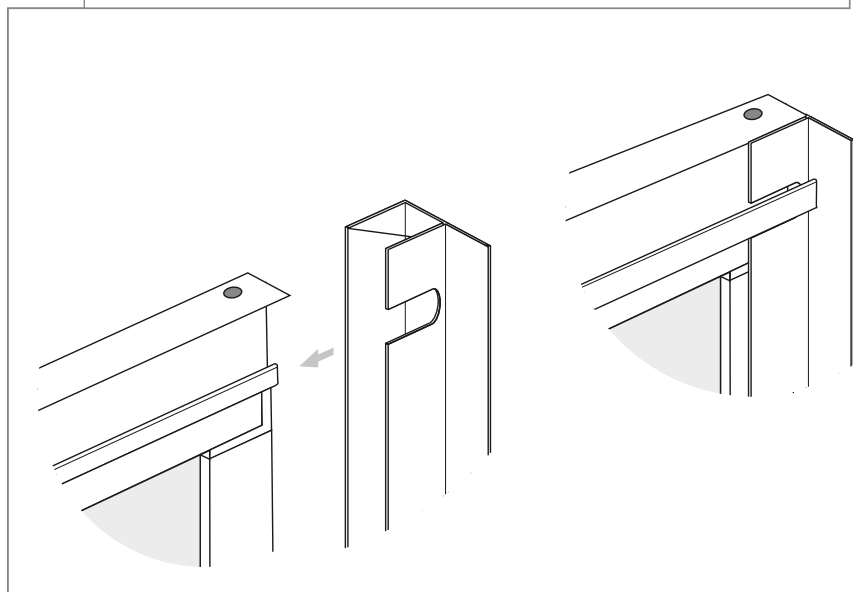

МетаКам®

**Штора для ванны (душевое ограждение)
«Купе»
Инструкция по сборке**

Комплектность

3

4

5

6

При монтаже изделия необходимо использовать строительный уровень.