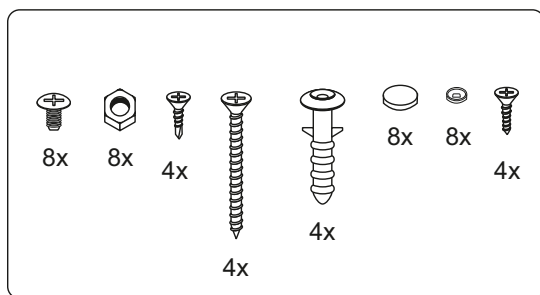

МетаКам®

**Штора для ванны (душевое ограждение)
«Купе»
Инструкция по сборке**

Комплектность

3

4

5

6

При монтаже изделия необходимо использовать строительный уровень.