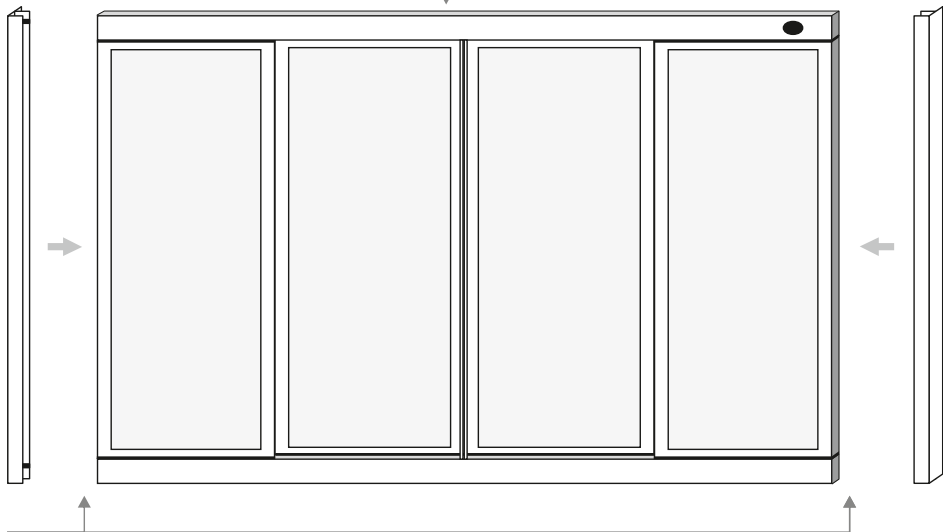

МетаКам®

**Штора для ванны (душевое ограждение)
«Купе»
Инструкция по сборке**

Комплектность

3

4

5

6

При монтаже изделия необходимо использовать строительный уровень.