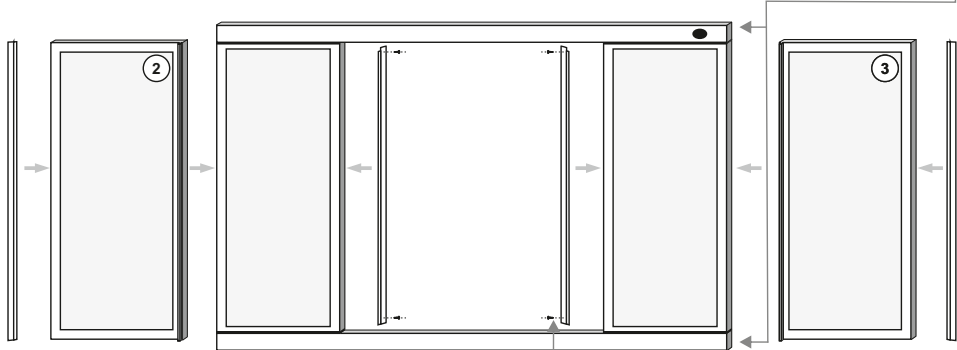

МетаКам®

**Штора для ванны (душевое ограждение)
«Купе»
Инструкция по сборке**

Комплектность

3

4

5

6

При монтаже изделия необходимо использовать строительный уровень.