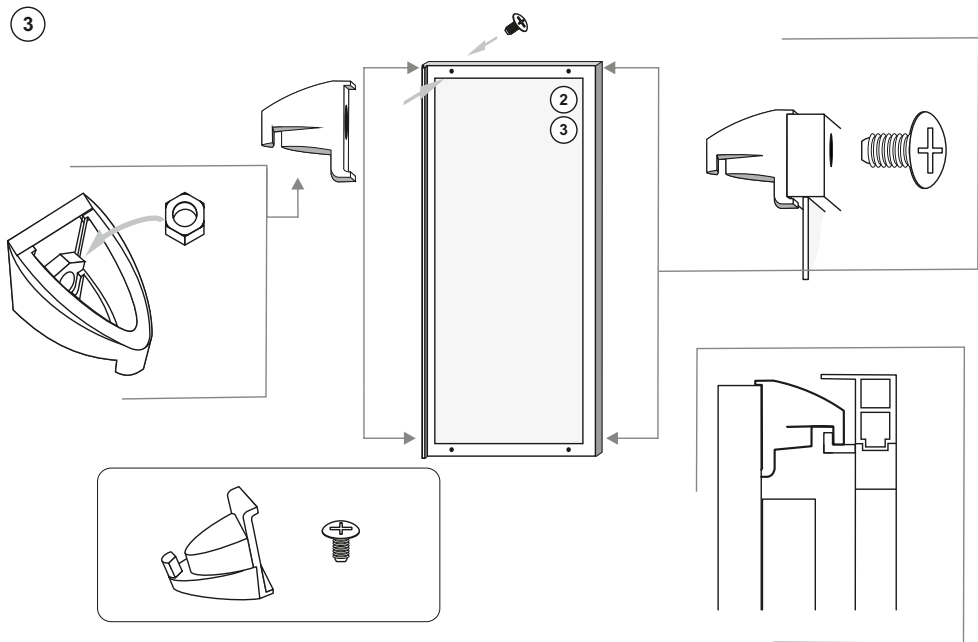

МетаКам®

**Штора для ванны (душевое ограждение)
«Купе»
Инструкция по сборке**

Комплектность

3

4

5

6

При монтаже изделия необходимо использовать строительный уровень.