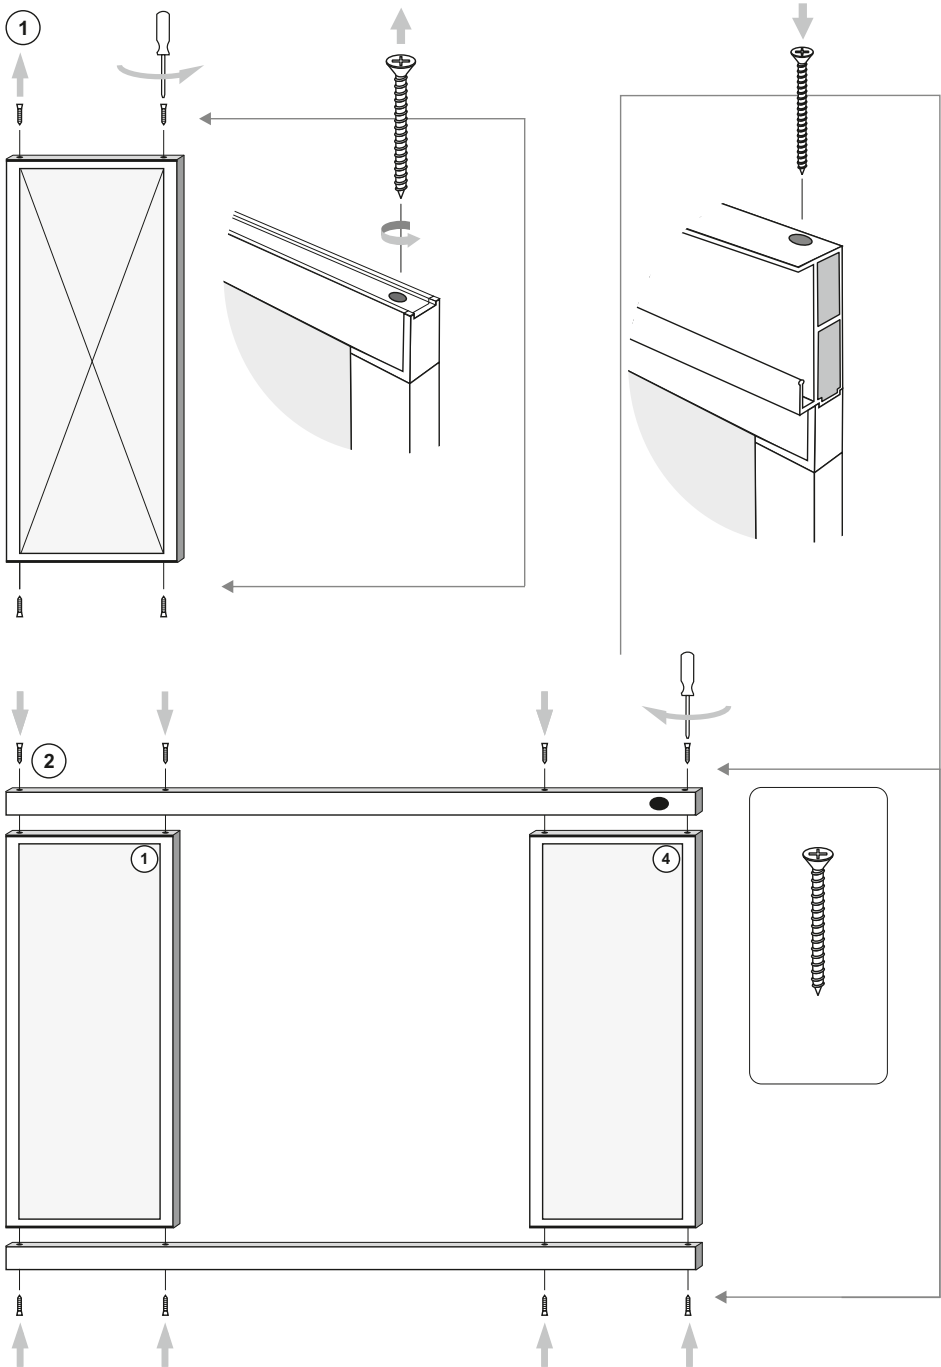

МетаКам®

**Штора для ванны (душевое ограждение)
«Купе»
Инструкция по сборке**

Комплектность

3

4

5

6

При монтаже изделия необходимо использовать строительный уровень.