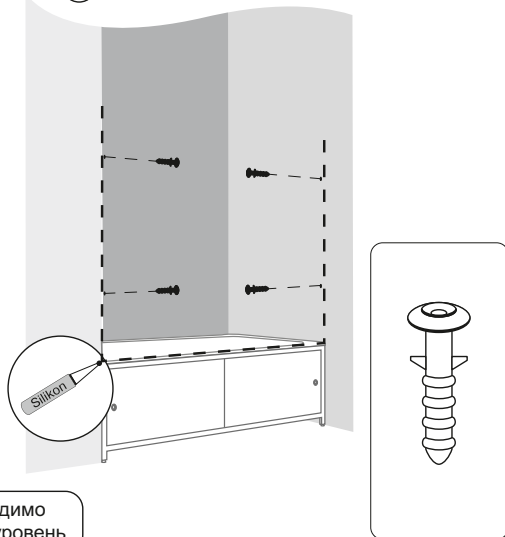

МетаКам®

**Штора для ванны (душевое ограждение)
«Купе»
Инструкция по сборке**

Комплектность

3

4

5

6

При монтаже изделия необходимо использовать строительный уровень.