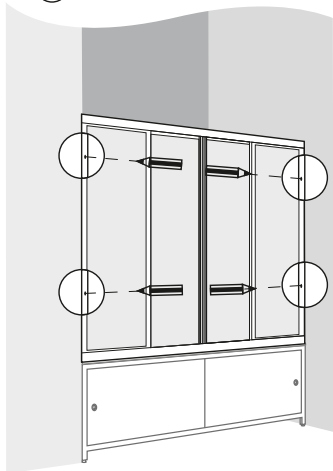

МетаКам®

**Штора для ванны (душевое ограждение)
«Купе»
Инструкция по сборке**

Комплектность

3

4

5

6

При монтаже изделия необходимо использовать строительный уровень.