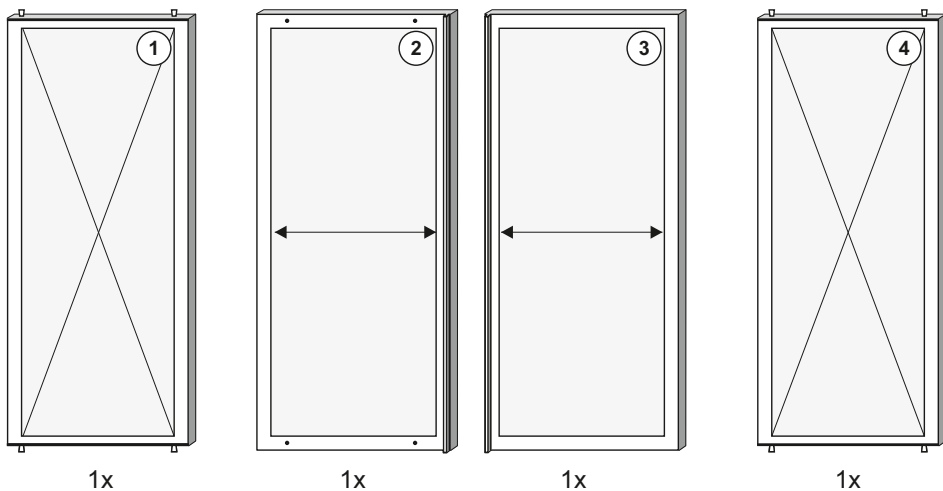

МетаКам®

**Штора для ванны (душевое ограждение)
«Купе»
Инструкция по сборке**

Комплектность

3

4

5

6

При монтаже изделия необходимо использовать строительный уровень.