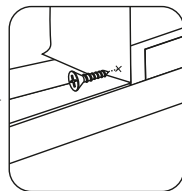

МетаКам®

**Штора для ванны (душевое ограждение)
«Купе»
Инструкция по сборке**

Комплектность

3

4

5

6

При монтаже изделия необходимо использовать строительный уровень.