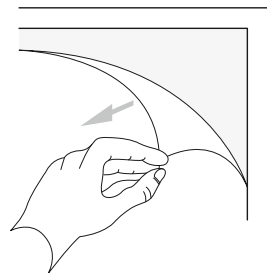

5

6

При монтаже изделия необходимо использовать строительный уровень.

7

8