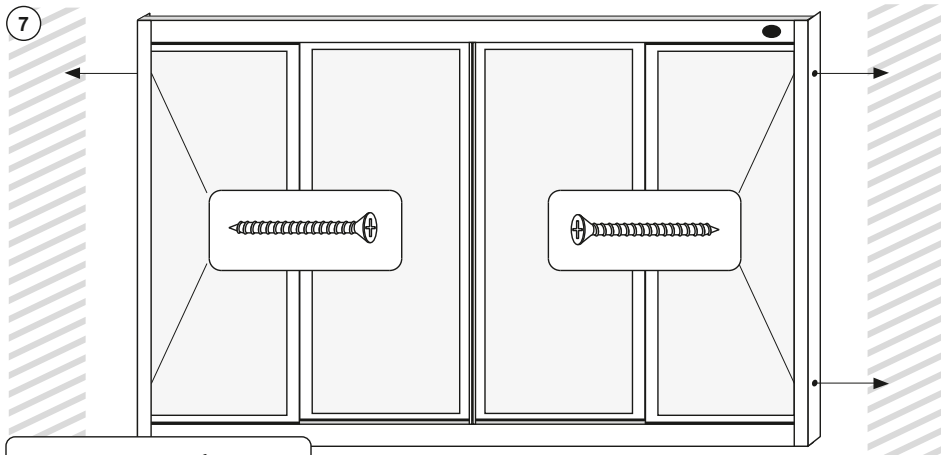

При монтаже изделия необходимо использовать строительный уровень.

7