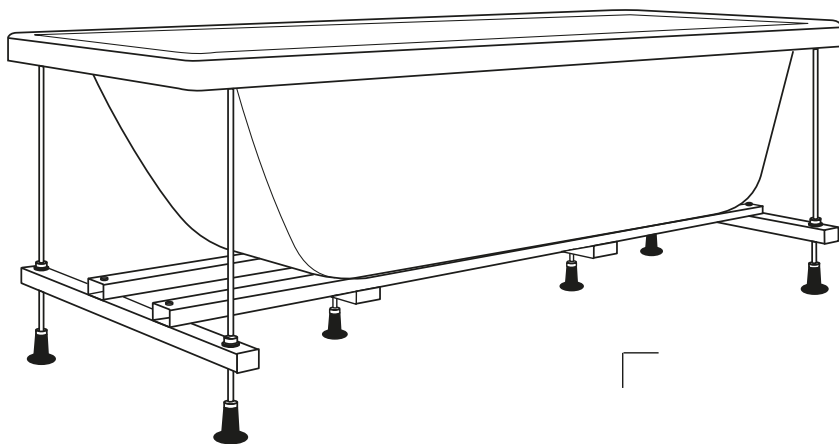

## ПО МОНТАЖУ АКРИЛОВЫХ ВАНН «Light» и «Standart» (1500x700/1700x700мм) НА МЕТАЛЛИЧЕСКИЙ КАРКАС

RU