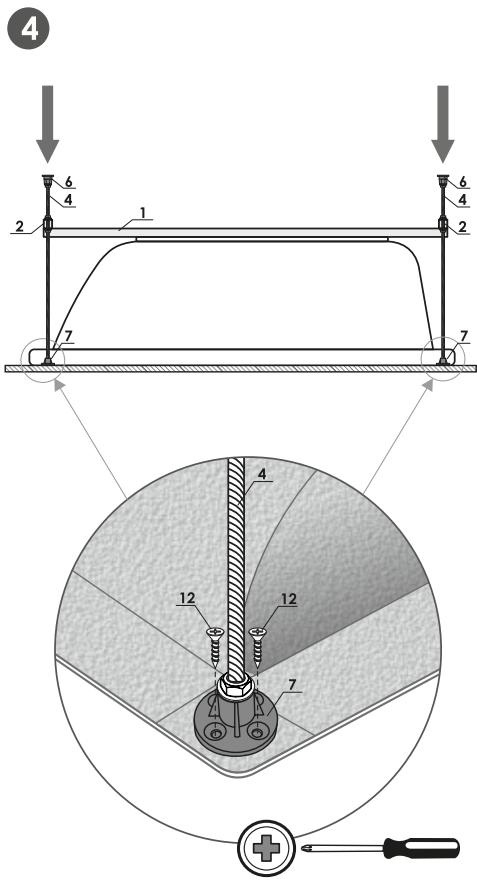

Инструкция по монтажу акриловой ванны на металлический каркас
Акрил vannalaryn metall çarçağa montajdaýý jónindegi Nusgalyq