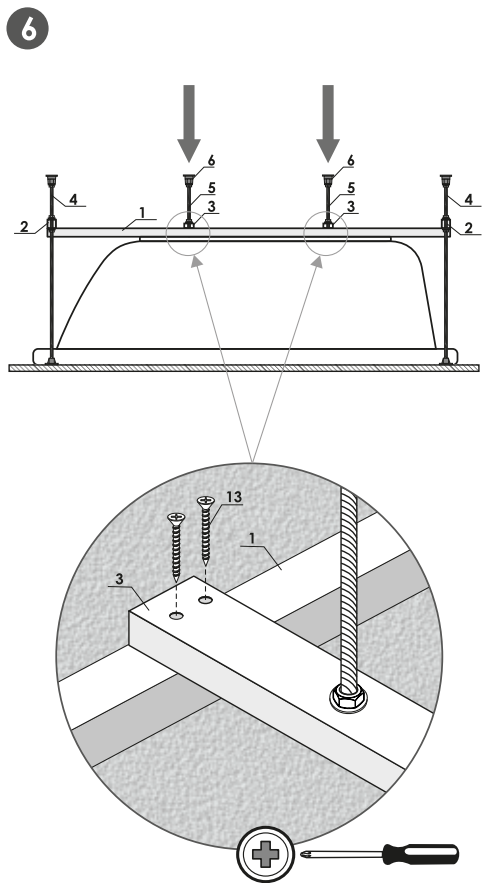

Инструкция по монтажу акриловой ванны на металлический каркас
Акрил vannalaryn metall çarçağa montajdaýý jónindegi Nusgalyq