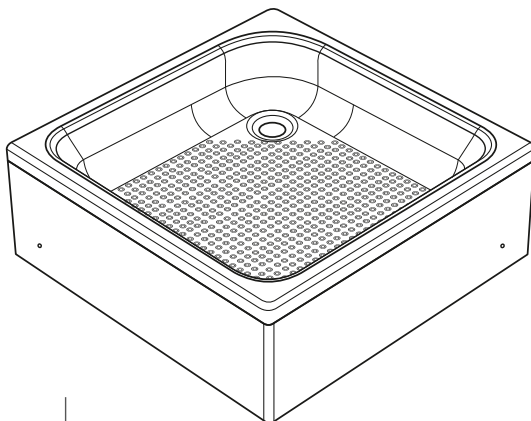

# АКРИЛОВЫЙ ДУШЕВОЙ ПОДДОН «Universal S»

ПАСПОРТ ИЗДЕЛИЯ

ДЛИНА UZUNDYǴY	ШИРИНА ENI	ВЫСОТА БИКТИП	ГЛУБИНА TERENDIGI	Ø сливного отверстия D aǵyzy jáne qıyǵy
800 mm	800 mm	300 mm	150 mm	50 mm
900 mm	900 mm	300 mm	150 mm	50 mm