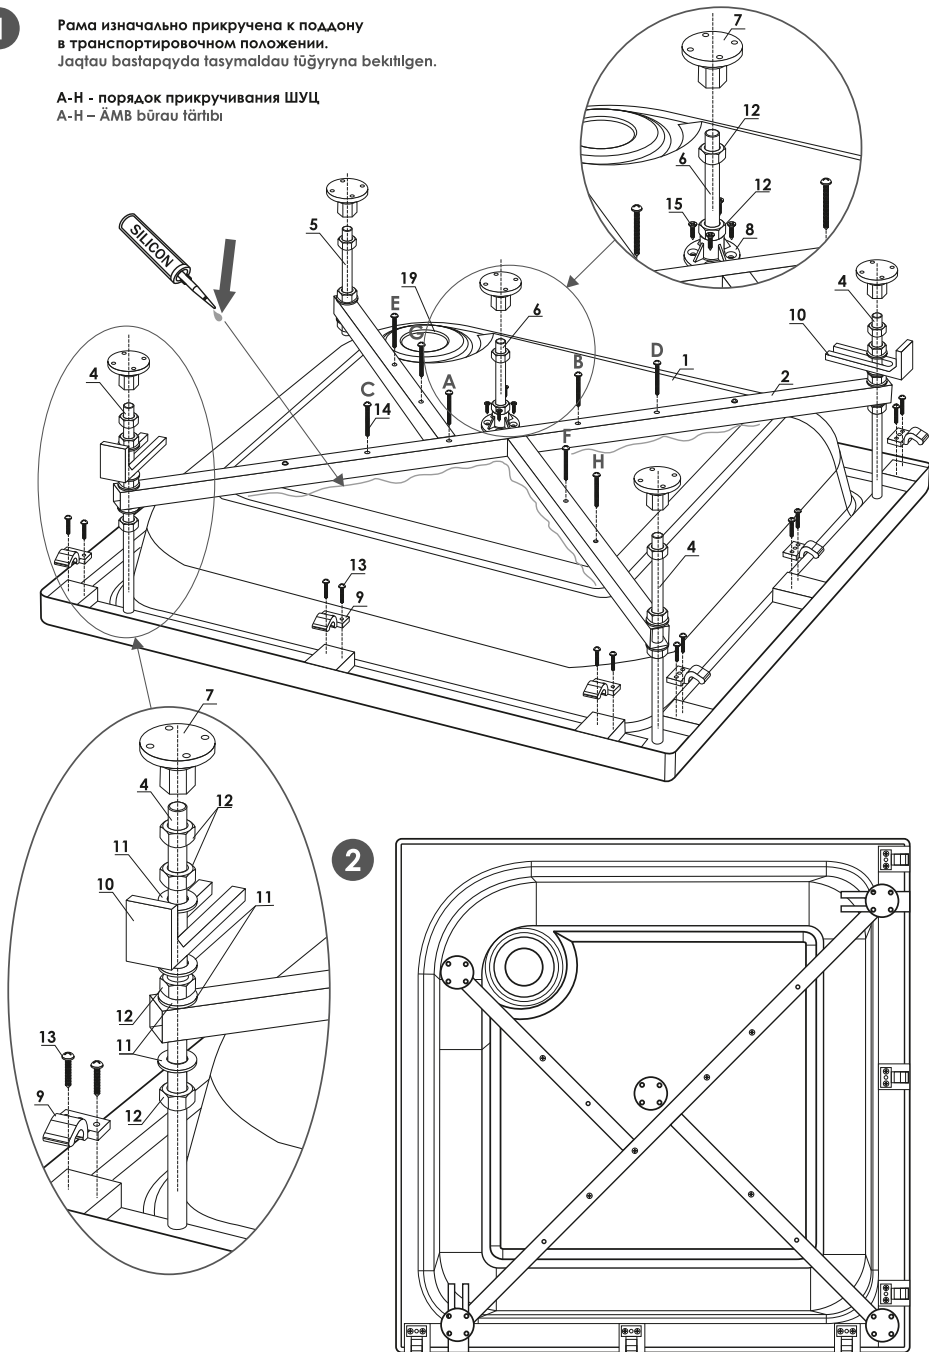

POCC RU.HB61.H20549

TY 22.23.12-001-77550768-2017

**1**

Рама изначально прикручена к поддону  
в транспортировочном положении.  
Jaqtau bastaryqda tasymaldau tūǵyryna bekitilgen.

A-H - порядок прикручивания ШУЦ  
A-H – АМВ бұрау тәртібі

1		x1
2		x1
3		x1
4	 L=265mm	x3
5	 L=140mm	x1
6	 L=120mm	x1
7	 M12	x5
8	 M12	x1
9		x6
10		x2
11	 M12	x12
12	 M12	x16
13	 3,5x20	x12

14	 3,5/4x40	x6
15	 4x16	x6
16		x2
17	 8x50	x4
18	 5x60	x4
19		x1