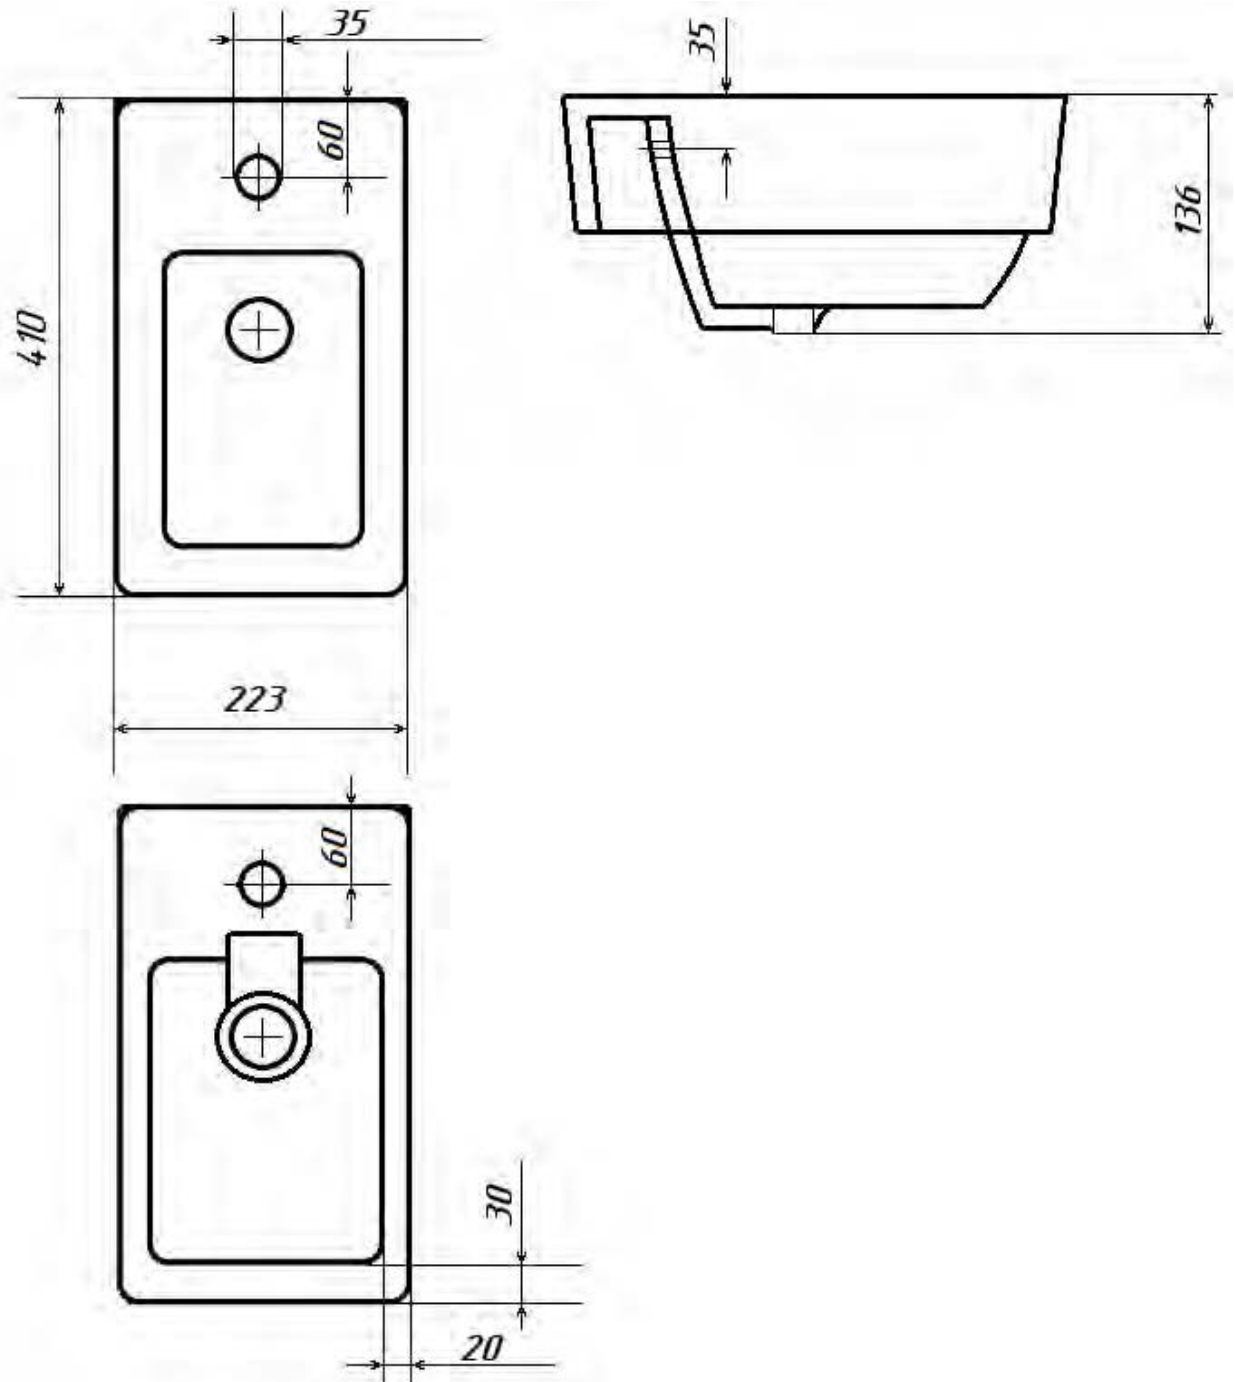

Паспорт – 1 шт.

Чертёж умывальника

Установка умывальника на мебельную тумбу

1. Установите смеситель на умывальник (смеситель в комплект поставки не входит).
2. Смонтируйте на умывальник сифон с переливом (сифон в поставку не входит).
3. Установите умывальник на тумбу.
4. Установите тумбу на место.
5. Подключите смеситель к системе водоснабжения.
6. Подключите сифон к системе канализации.