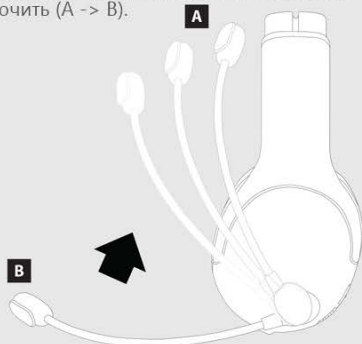

Отключение микрофона

а). Поднимите дужку микрофона, чтобы его отключить (B -> A).

б). Опустите дужку микрофона, чтобы его включить (A -> B).

Регулировка громкости

Чтобы установить желаемый уровень громкости, используйте колесико на левом наушнике.