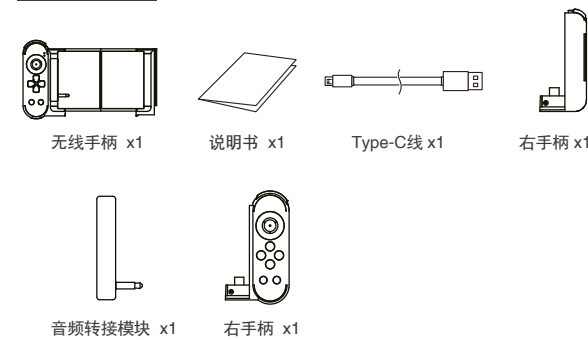

产品清单:

iPega属于IPEGA LIMITED所有。

专利号: ZL201930338129.7