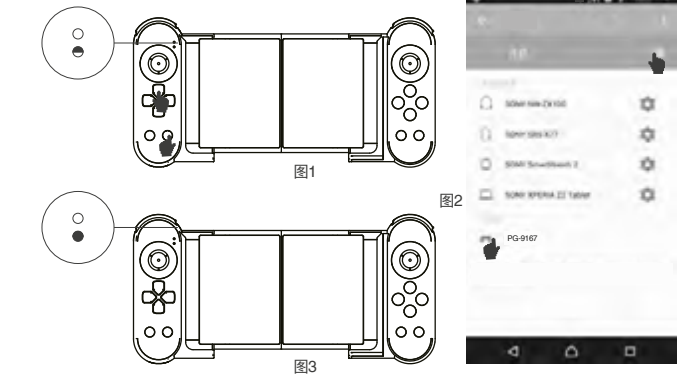

安卓标准游戏模式:

同时按十字键 "上键" +HOME键2秒进入安卓标准游戏配对模式, 手柄蓝色LED灯快闪, 当安卓手机/安卓平板/安卓智能电视搜索到 " PG-9167 " 设备名时, 选择连接! 连接成功后, 手柄蓝色LED灯常亮! 已成功连接, 可以直接按HOME键, 蓝色LED灯慢闪, 自动回连!

TURBO功能

- a. 动作键包括(A/B/X/Y/L1/L2/R1/R2)八个按键, 均可手动设置TURBO功能;
- b. 设置方式: 长按动作键, 再轻按TURBO键开启, 长按动作键, 再轻按TURBO键, TURBO功能关闭;
- c. 产品休眠、关机、重启手柄后, 之前设置TURBO功能自动清除, 若启用TURBO功能, 必须重新设置!

手柄充电/休眠/唤醒/关机功能:

- ① 手柄充电功能:
  - a. 低电时, 橙色LED灯闪烁提示;
  - b. 充电时, 橙色LED灯长亮提示;
  - c. 充满时, 橙色LED灯熄灭;
- ② 手柄休眠/唤醒/关机功能:
  - a. 游戏手柄在10分钟内无任何按键操作时自动关机休眠;
  - b. 当需要重新使用时需按HOME键唤醒即可回连;
  - c. 在开机状态下, 长按HOME键3秒, 产品关机, 所有LED指示灯熄灭;

注意事项:

- 1.请不要把本产品放在潮湿或高温地方存储;
- 2.不要敲击、摔打、棒打、刺穿、或试图去分解本产品, 以免对产品造成不必要的损害;
- 3.产品内置电池, 请勿和垃圾一起丢弃;
- 4.不要在靠近火或其它热源的地方对手柄进行充电。
- 5.非专业人员请勿拆卸本产品, 否则不在售后保修服务内;