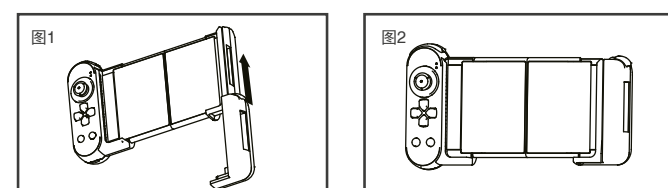

右手柄安装和拆卸方法

- 1.将右手柄按下图1箭头所示, 往上推至卡住手柄即可;
- 2.安装完成, 如下图2;

- 3.当需要拆卸右手柄时, 按住产品背面的 **R3** 按钮同时将右手柄向下拉, 即可将右手柄拆卸;