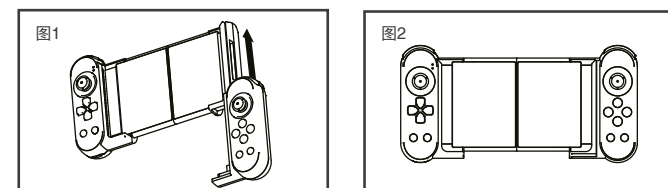

右手柄安装和拆卸方法

- 1.将右手柄按下图1箭头所示, 往上推至卡住手柄即可;
- 2.安装完成, 如下图2;

- 3.当需要拆卸右手柄时, 按住产品背面的 **R3** 按钮同时将右手柄向下拉, 即可将右手柄拆卸;