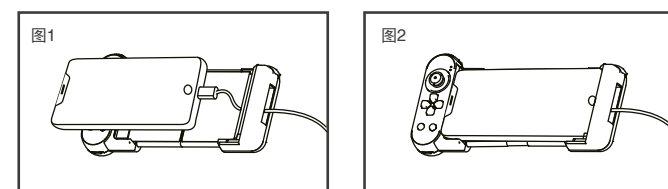

使用产品时给手机充电操作方法

- 1.先将充电线穿过右手柄, 然后连接手机, 再将手柄装配在手柄卡槽内;
- 2.安装完成, 如下图2;