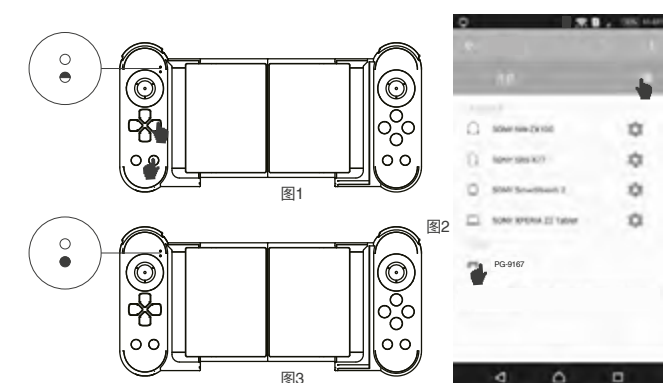

产品使用说明:

安卓V3 直玩模式(此模式不支持单手柄操作):

同时按十字键 "右键" +HOME键2秒进入V3直玩配对模式(安卓), 手柄蓝色LED灯快闪, 当安卓手机/平板搜索到 " PG-9167 " 设备名时, 选择连接! 连接成功后, 手柄蓝色LED灯常亮! 已成功连接, 可以直接按HOME键, 蓝色LED灯慢闪, 自动回连!