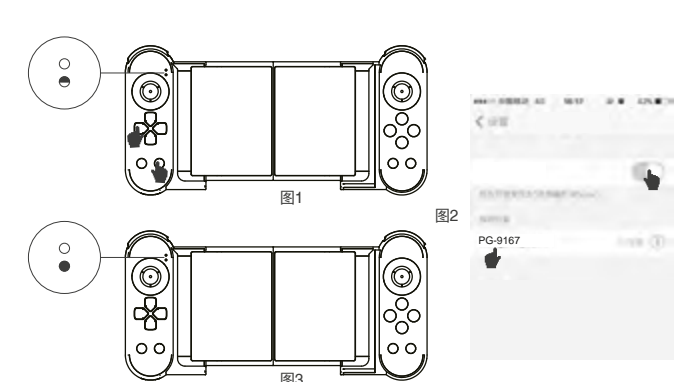

IOS V3 直玩模式:

同时按十字键 "左键" +HOME键2秒进入V3直玩配对模式 (IOS) , 手柄蓝色LED灯快闪, 当苹果手机/平板搜索到 " PG-9167 " 设备名时, 选择连接! 连接成功后, 手柄蓝色LED灯常亮! 已成功连接, 可以直接按HOME键, 蓝色LED灯慢闪, 自动回连!