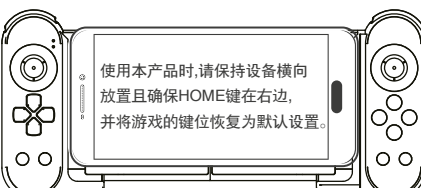

产品特性参数:

- 1.工作电压: DC3.7V;
- 2.工作电流: <15mA;
- 3.静态电流: <15uA;
- 4.持续使用时间: >15H;
- 5.输入电压/电流: DC5V/500mA;
- 6.充电时间: 约2小时;
- 7.蓝牙4.0, 传输距离: <=8M;
- 8.电池容量: 380mAh;
- 9.待机时间: 满电放置30天;