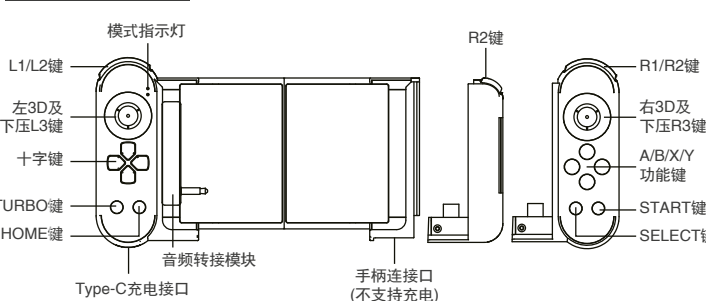

Dual Thorn BT Game Controller

Product Manual(PG-9167)

Product application instruction:

Button Illustration

Installation and detachable method of right joystick

- 1.Press the right joystick as shown by the arrow in Figure 1 below, and push it upward until the joystick is stuck;
- 2.The installation is completed, as shown in Figure 2 below;

How to charge the mobile phone while using the gamepad

1. Pass the charging cable through the right joystick first, then connect the mobile phone, and then align the gamepad in the gamepad slot,;
2. The installation is completed, as shown in Figure 2 below;

Electrical Parameters:

- 1.Working voltage: DC3.7V;
- 2.Working current: <15mA;
- 3.Static current: <15uA;
- 4.Play time: >15H;
- 5.Input voltage/current: DC5V/500mA;
- 6.Charging: around 2hrs;
- 7.BT 4.0, transmission distance: <=8M;
- 8.Battery: 380mAh;
- 9.Standby time: 30 days after fully charged;

Usage instruction:

Android V3 direct-play mode: (This mode doesn't support to operate game under single-hand gamepad)

IOS V3 direct-play mode:

Android/iOS direct-play button mapping:

Search "www.ipega.hk" website, and select the default operation instructions. To set up the button mapping, please download and install " Shooting Plus V3 " APP; reset the buttons from the APP ! This product button is default as PUBGmobile!

Download APP:
Search "ShootingPlus" in the Apple App Store/Google Play Store, download and install the "ShootingPlus V3" app;"

Android standard game mode:

TURBO function