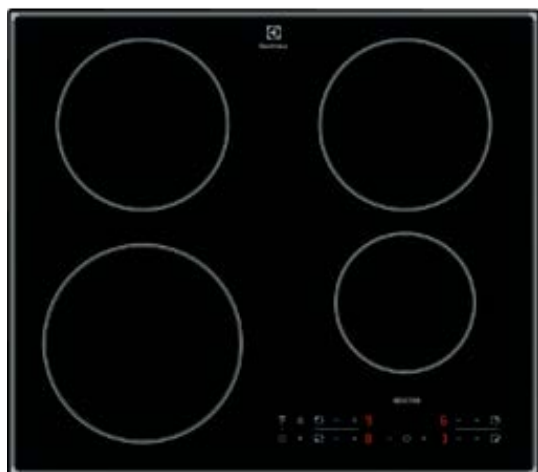

IPEV644RCC BI Hob

Искусство Вкуса

В новой коллекции Electrolux Rosoco изящный стиль Рококо сливается с богатым функционалом и простотой управления. Теперь готовить стало не только просто, но и красиво!

Неизменно чистая поверхность

Дополнительные преимущества:

- Варочная поверхность сама отрегулирует вытяжку, позволив вам сосредоточиться на приготовлении.
- Функция PowerBoost запускает мгновенный нагрев
- Регулируемый таймер — это точный контроль приготовления безо всяких хлопот.

Свойства:

- Сенсорное управление
- Положение панели управления: Спереди справа
- Подсветка панели управления
- Индукционные зоны нагрева с функцией PowerBoost
- Система быстрого автоматического нагрева
- Блокировка управления
- Функция Защита детей
- Функции безопасности: Автоматическое отключение
- Звуковая индикация с функцией отключения
- Таймер
- Простая установка
- Цвет: Чёрный

Характеристики:

- Рекомендованная цена. Перейдите на сайт магазина, чтобы узнать о возможных специальных предложениях. : 42990.00
- Размеры для встраивания (ВхШхГ), мм : 44x560x490
- Тип : Электрическая варочная панель
- Цвет ручек : Нет ручек
- Цвет : Чёрный
- Тип рамки : Без рамки
- Функции безопасности : Автоматическое отключение
- Страна производства : Румыния
- Функции управления : 3-х ступенчатая индикация остаточного тепла, Акустический сигнал, Автоматическое увеличение мощности , Бустер, Защита от детей, Функция Hob2Hood, Блокировка панели управления, Таймер, Пауза, Беззвучный режим, Таймер
- Общая потребляемая мощность, Вт : 7350
- Кабель питания : есть
- Вилка : Нет
- Левая передняя конфорка : 2300/3700W/210mm
- Левая задняя конфорка : 1800/2800W/180mm
- Правая передняя конфорка : 1400/2500W/145mm
- Правая задняя конфорка : 1800/2800W/180mm
- Тип управления : Falcon 14-Steps
- Номинальное напряжение, В : 220-240
- Вес NET, кг : 10.7
- Штрих-код : 7332543692491