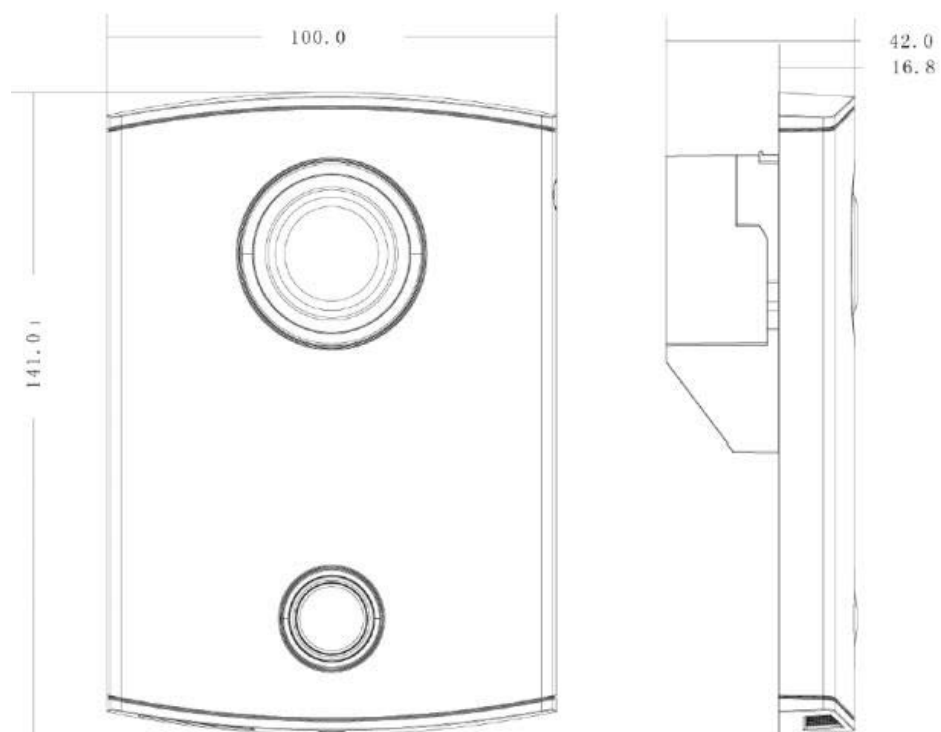

Общие данные

Материал	Пластик
Монтаж	Заподлицо
Размеры	100мм × 141мм × 42мм
Вес	0.4кг

Размеры(мм)

Просматриваемая область(м)

Подключение