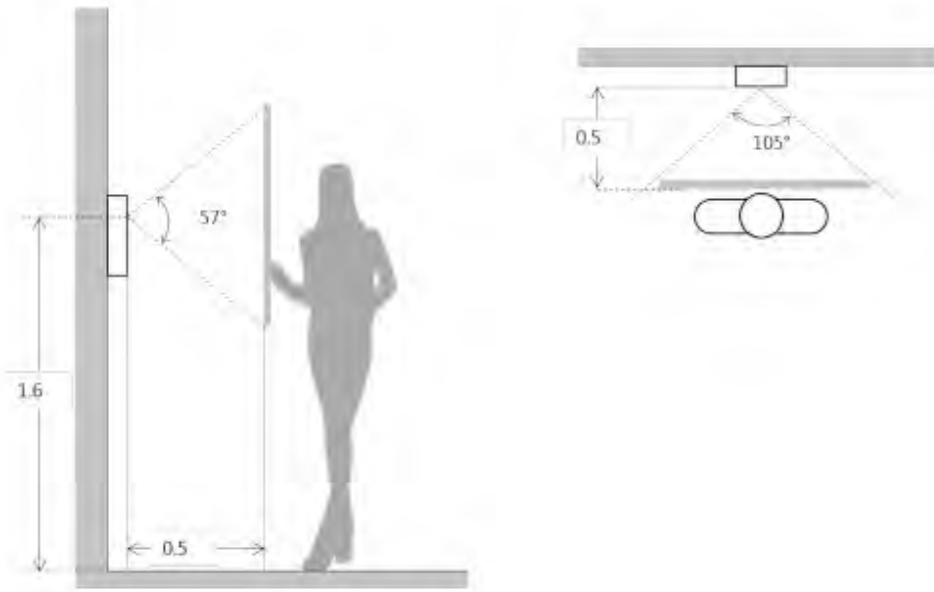

Общие данные

Материал	Пластик
Монтаж	Заподлицо
Размеры	100мм × 141мм × 42мм
Вес	0.4кг

Размеры(мм)

Просматриваемая область(м)

Подключение