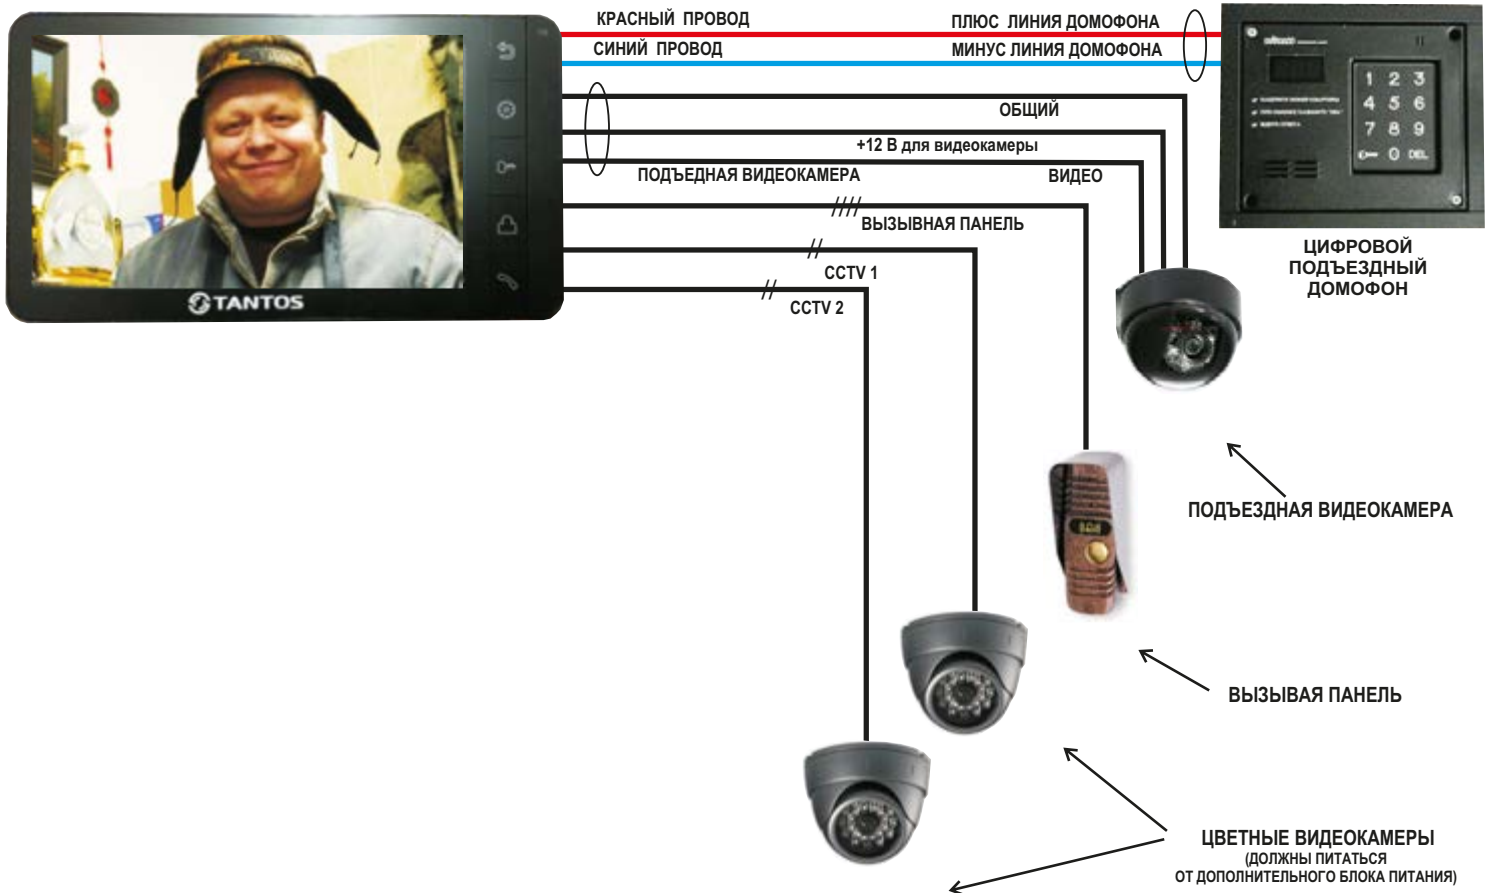

# ЦВЕТНОЙ МОНИТОР ВИДЕОДОМОФОНА С ЗАПИСЬЮ НА micro SD TANTOS AMELIE XL (ЦИФРОВОЙ)

Öäöí í é ì í í èòí ð àèäáí äí ì í ô í í à TANTOS AMELIE SD XL è ñ çàí èñüþ í à micro SD  
ì äàò 4 àèäáí äõí äà è í ðááí àçí à÷-áí äëý í í èí í ô óí èöèí í àèüí í é ðááí öü  
ñ èèò ðí äüí àóäèí äí ì í ô í í òèí à RAIKMANN, MARSHALL, LASKOMEX è òí .

## СХЕМА СОЕДИНЕНИЙ