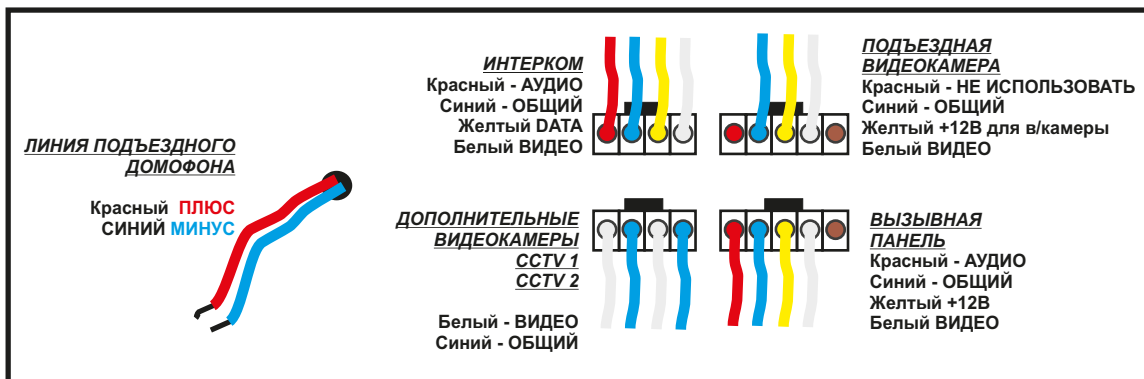

Äëý çàí èñè 1 èäàðòèèü í áí áõí àèí í :
-Äèþ ÷èöü í èòàí èä á/áí ì í ô í í à, äí æäàöüñý í ðí õí æááí èä òáñòà ,
çàòàí óñí àöü á òá÷-áí èè 5 ñáè. äèþ ÷èöü í ÁÍ ÄËÛ 1

í àæà èí í í èó Í ÐÍ ÑÌ Í ÒÐ

çàòàí í àæàöü èí í í èó Í ÒÄÒ

Ýòèí è ääéñòàèýí è äèþ ÷èöüñý ðáæè çàí èñè 1 èäàðòèèü
Çàòàí 3 ðàçà í ááðàöü í ìí äð èäàðòèèü , äí æäàýñü í ðí õí æááí èý
õí öý áú í áí í ä çàí í èà, çàòàí äñ ñáðàñü ääý.
Í íí äð èäàðòèèü àóäò çàí í í í áí àèäáí äí ì í ô í í í .