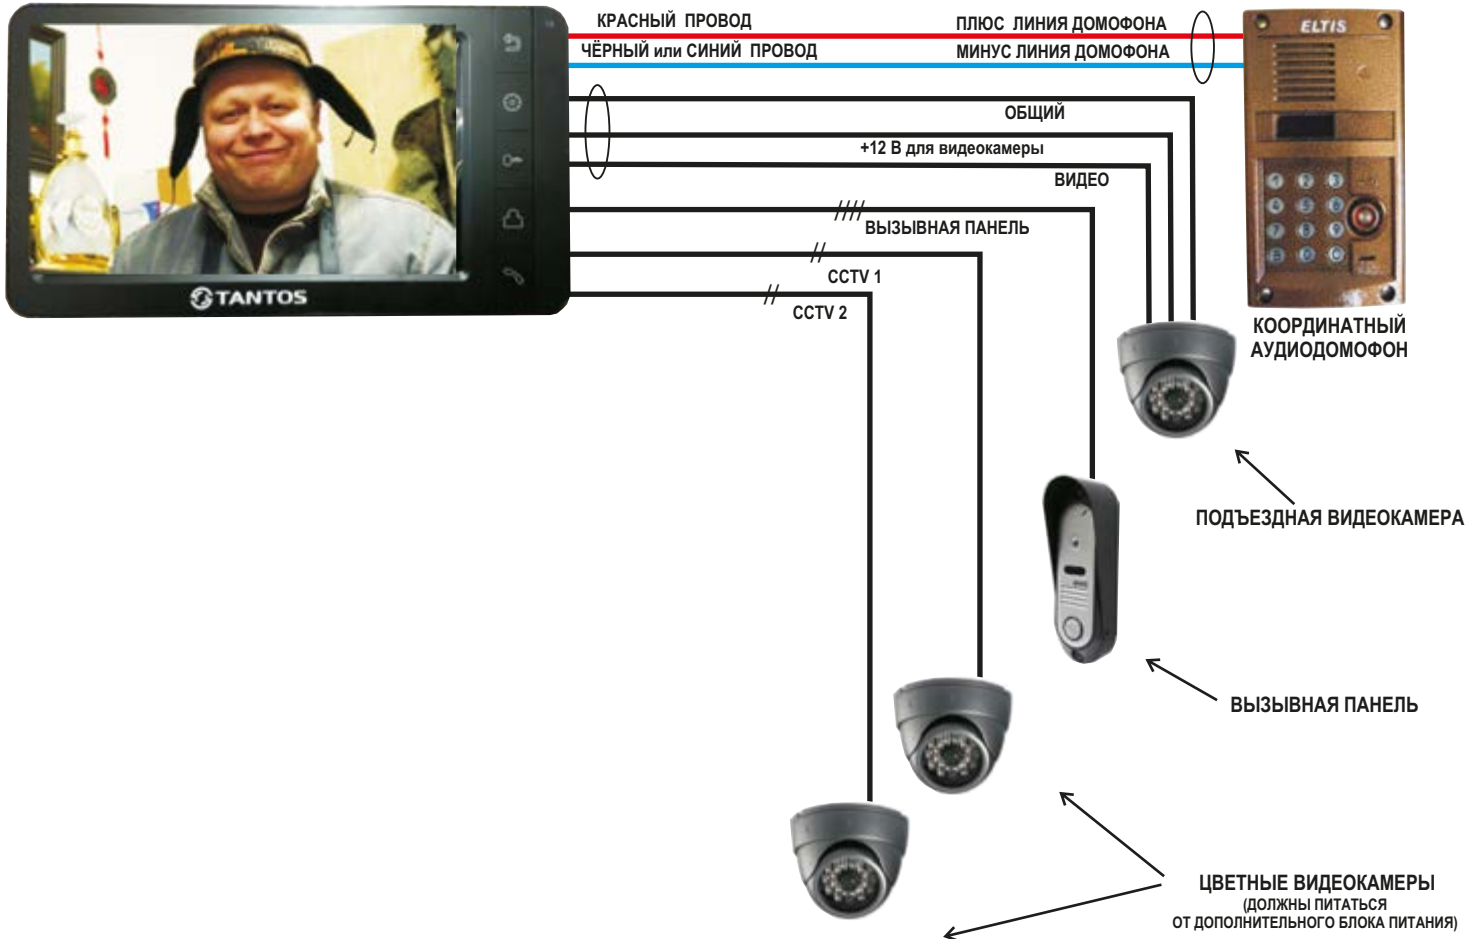

# ЦВЕТНОЙ МОНИТОР ВИДЕОДОМОФОНА С ВИДЕОПАМЯТЬЮ TANTOS AMELIE SD VIZIT (КООРДИНАТНЫЙ)

Ñi ãðàì áíí ùé **ЦВЕТНОЙ 7"** ì íí èõì ð àèàáí áì ì í ð í à **TANTOS AMELIE SD VIZIT** ñ àèàáí ì àì yõùp ì à **micro SD** èàðòà ì ðááí àçí à-áí àëý ì í éí ì ð óí èõèí í àèúí í é ðááí òù ñ ì í áúáçáí ùì èí ì ðáèí àòí ùì àóáèí áì ì í ð í í ì ð èí à "Àèçèò", "Ýèòèñ", "Òèò ðàè".  
Í à ì áðáù é áõí à ì í àèèp -àáòñý òí èüèí ì í áúáçáí àý àèàáí èàì áðà.  
Í ñòàèúí ù á áõí áù ì í í èõì ðà ðááí òàp ò á ø òàòí ì ì ðáæèí á.

## СХЕМА ПОДКЛЮЧЕНИЯ

## РАЗЪЕМЫ ВХОДОВ: