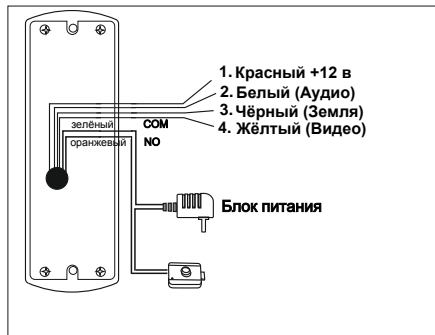

# 1. Внешний вид:

ARSENAL

①	Козырёк
②	ИК подсветка
③	Камера
④	Динамик
⑤	Кнопка вызова
⑥	Микрофон
⑦	Отверстия
⑧	Регулятор звука
⑨	Провод

## 2. Схема подключения:

## 3. Спецификация:

ПАНЕЛЬ	ТРИУМФ
Матрица	1/4 дюймовая пинхолевая камера CMOS
Угол обзора	68°
Разрешение	420 ТВ линий
ИК подсветка	светодиодная, 60 градусов
Рабочий ток	150 мА максимально
Напряжение	от видеодомофона
Рабочая темп.	-40°C ~ +50°C
Крепление	настенное