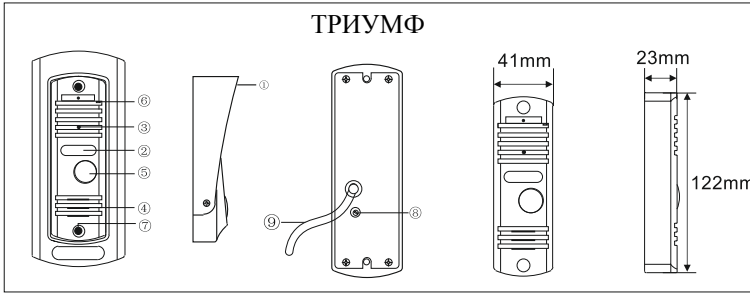

# 1. Внешний вид:

ARSENAL

①	Козырёк
②	ИК подсветка
③	Камера
④	Динамик
⑤	Кнопка вызова
⑥	Микрофон
⑦	Отверстия
⑧	Регулятор звука
⑨	Провод

## 2. Схема подключения:

## 3. Спецификация:

ПАНЕЛЬ	ТРИУМФ
Матрица	1/4 дюймовая пинхолевая камера CMOS
Угол обзора	68°
Разрешение	420 ТВ линий
ИК подсветка	светодиодная, 60 градусов
Рабочий ток	150 мА максимально
Напряжение	от видеодомофона
Рабочая темп.	-40°C ~ +50°C
Крепление	настенное