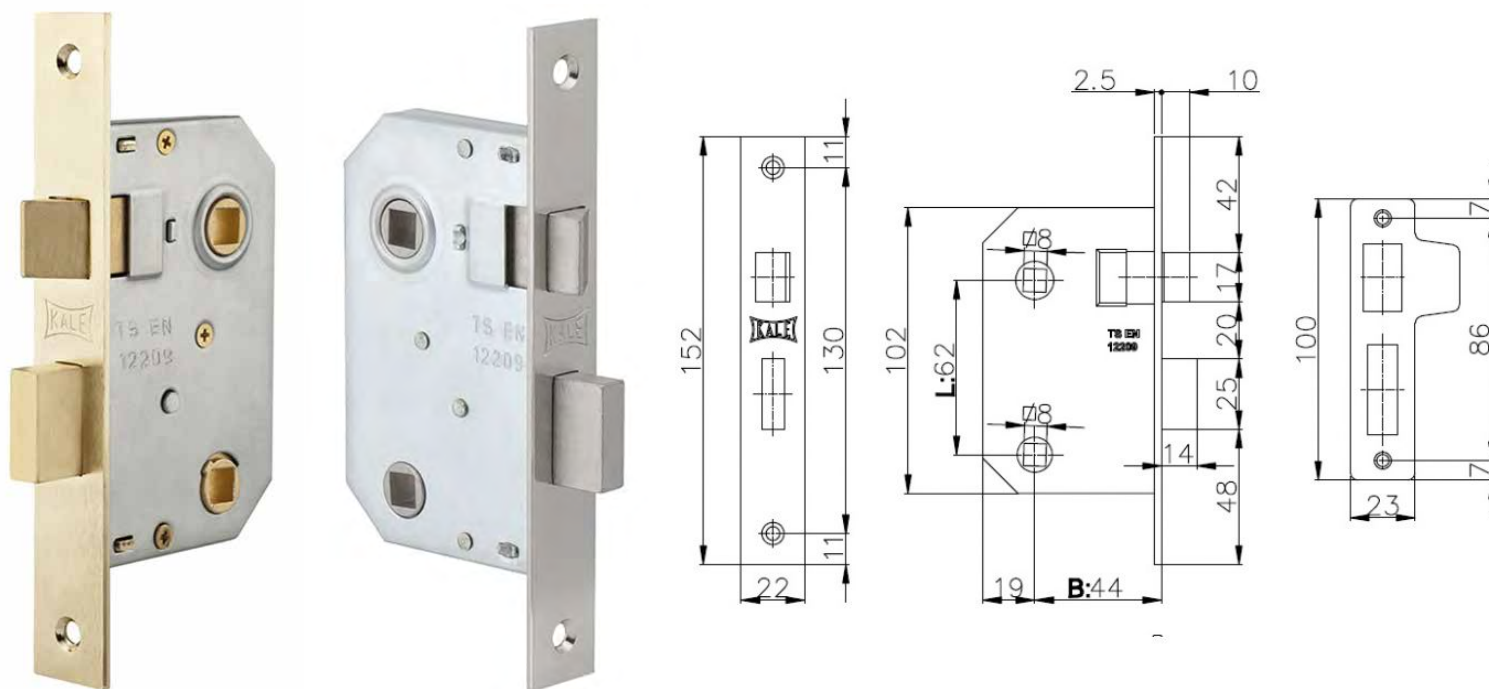

# Kale 251 WC

Защелка врезная **Kale 251 WC** предназначена для установки на межкомнатные деревянные двери. Оборудована механизмом дополнительного закрытия, так называемым WC-запиранием.

## Характеристики

Производитель	Kale Kilit
Материал язычка	металлическая
Дополнительное запирание	поворотной ручкой
Backset/дорнмасс, мм.	44
Межосевое расстояние, мм.	62
Цвет	никель/латунь