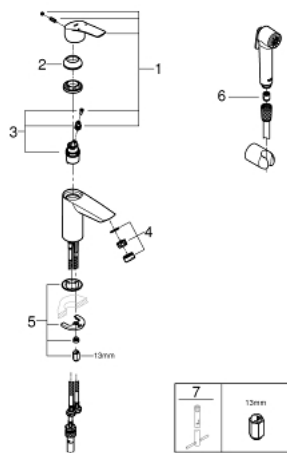

23 124 003 EUROSART СМЕСИТЕЛЬ ОДНОРЫЧАЖНЫЙ ДЛЯ РАКОВИНЫ, DN 15 S-SIZE

ОПИСАНИЕ ПРОДУКТА

- монтаж на одно отверстие
- металлический рычаг
- **GROHE SilkMove** керамический картридж **28 мм**
- регулировка расхода воды
- с ограничителем температуры
- **GROHE StarLight** хромированное покрытие поверхности
- **GROHE EcoJoy** - 5,7 л/мин
- **GROHE FastFixation** система быстрого монтажа
- гладкий корпус
- гибкая подводка
- с душевым набором, состоящим из
 - душа со встроенным переключателем
 - настенный держатель душа
 - душевой шланг
- **профессиональная серия**

23 124 003 EUROSMART СМЕСИТЕЛЬ ОДНОРЫЧАЖНЫЙ ДЛЯ РАКОВИНЫ, DN 15 S-SIZE

ЗАПАСНЫЕ ЧАСТИ

- 1: Рычаг (Order-nr. 48548000)
 - 2: Колпак (Order-nr. 46116000)
 - 3: Картридж (Order-nr. 48518000)
 - 4: Аэратор (Order-nr. 48159000)
 - 5: Обратное резьбовое соединение (Order-nr. 46645000)
 - 6: Обратный клапан (Order-nr. 08565000)
 - 7: Монтажный ключ (Order-nr. 19017000)*
- * Optional accessories