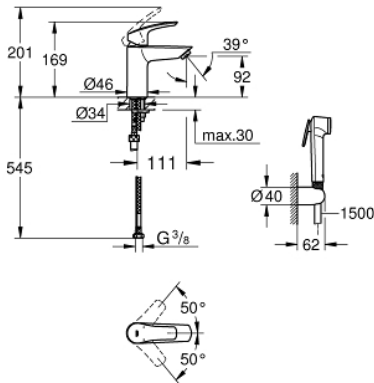

23 124 003 EUROSART СМЕСИТЕЛЬ ОДНОРЫЧАЖНЫЙ ДЛЯ РАКОВИНЫ, DN 15 S-SIZE

ОПИСАНИЕ ПРОДУКТА

- монтаж на одно отверстие
- металлический рычаг
- **GROHE SilkMove** керамический картридж **28 мм**
- регулировка расхода воды
- с ограничителем температуры
- **GROHE StarLight** хромированное покрытие поверхности
- **GROHE EcoJoy** - 5,7 л/мин
- **GROHE FastFixation** система быстрого монтажа
- гладкий корпус
- гибкая подводка
- с душевым набором, состоящим из
 - душа со встроенным переключателем
 - настенный держатель душа
 - душевой шланг
- **профессиональная серия**

23 124 003 EUROSMART СМЕСИТЕЛЬ ОДНОРЫЧАЖНЫЙ ДЛЯ РАКОВИНЫ, DN 15 S-SIZE

ЗАПАСНЫЕ ЧАСТИ

- 1: Рычаг (Order-nr. 48548000)
 - 2: Колпак (Order-nr. 46116000)
 - 3: Картридж (Order-nr. 48518000)
 - 4: Аэратор (Order-nr. 48159000)
 - 5: Обратное резьбовое соединение (Order-nr. 46645000)
 - 6: Обратный клапан (Order-nr. 08565000)
 - 7: Монтажный ключ (Order-nr. 19017000)*
- * Optional accessories