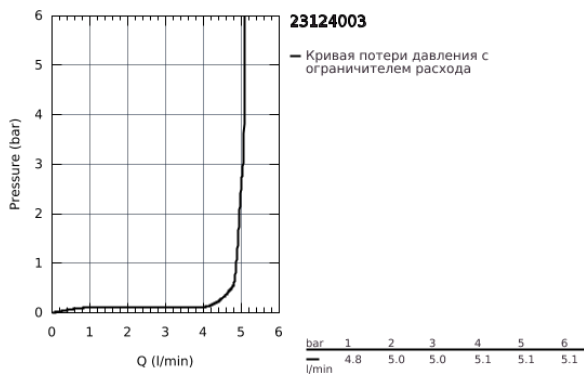

23 124 003 EUROSART СМЕСИТЕЛЬ ОДНОРЫЧАЖНЫЙ ДЛЯ РАКОВИНЫ, DN 15 S-SIZE

ОПИСАНИЕ ПРОДУКТА

- монтаж на одно отверстие
- металлический рычаг
- **GROHE SilkMove** керамический картридж **28 мм**
- регулировка расхода воды
- с ограничителем температуры
- **GROHE StarLight** хромированное покрытие поверхности
- **GROHE EcoJoy** - 5,7 л/мин
- **GROHE FastFixation** система быстрого монтажа
- гладкий корпус
- гибкая подводка
- с душевым набором, состоящим из
 - душа со встроенным переключателем
 - настенный держатель душа
 - душевой шланг
- **профессиональная серия**

23 124 003 EUROSMART СМЕСИТЕЛЬ ОДНОРЫЧАЖНЫЙ ДЛЯ РАКОВИНЫ, DN 15 S-SIZE

ЗАПАСНЫЕ ЧАСТИ

- 1: Рычаг (Order-nr. 48548000)
 - 2: Колпак (Order-nr. 46116000)
 - 3: Картридж (Order-nr. 48518000)
 - 4: Аэратор (Order-nr. 48159000)
 - 5: Обратное резьбовое соединение (Order-nr. 46645000)
 - 6: Обратный клапан (Order-nr. 08565000)
 - 7: Монтажный ключ (Order-nr. 19017000)*
- * Optional accessories