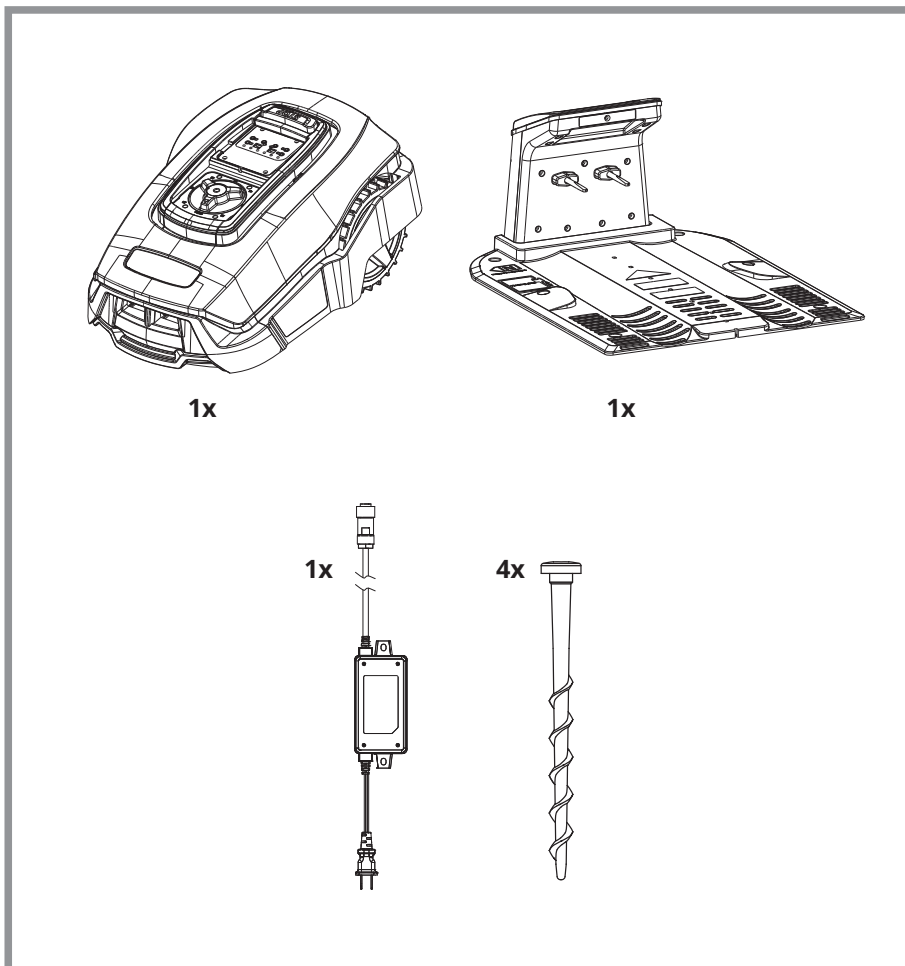

FREELEXO BT-Solo

D: Lieferumfang · GB: Scope of delivery · F: Contenu de la livraison · I: Dotazione di fornitura
E: Alcance de entrega · NL: Leveringsomvang · FIN: Toimituslaajuus · S: Leverans · EE: Tarne ulatus
PL: Zakres dostawy · P: Escopo de entrega · DK/N: Leveringsomfang · CZ: Rozsah dodávky
SK: Rozsah doručenia · H: Szállítási terjedelem

Art.-Nr.: 34.139.40

I.-Nr.: 21020

EH 09/2020 (01)

size: 148 x 210 mm (DIN A5) · print black