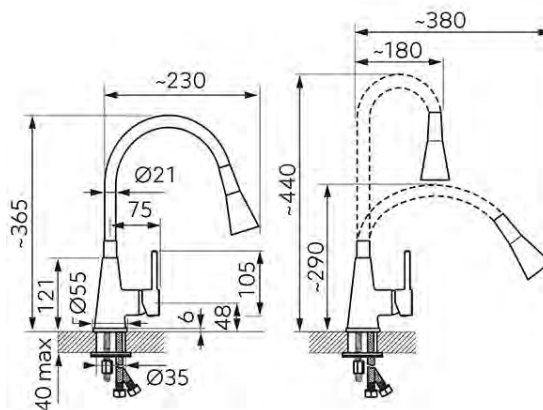

**Код: BZA42S**

Zumba II - смеситель для мойки консольный с гибким изливом, серебряный цвет

<https://ru.ferrocompany.com/product-6077-BZA42S.html>

Индивидуальная упаковка: **1, индивидуальная упаковка со штрих-кодом для розничной продаже**

- 2 функции струи
- керамический регулятор
- монтаж на одно отверстие
- гибкий излив
- возможность установки произвольной формы излива
- меняющийся радиус действия излива от 18 см до 38 см
- меняющаяся высота излива от 29 см до 44 см
- регулятор струи M24x1
- гибкие подводки G3/8 - M10x1
- хром