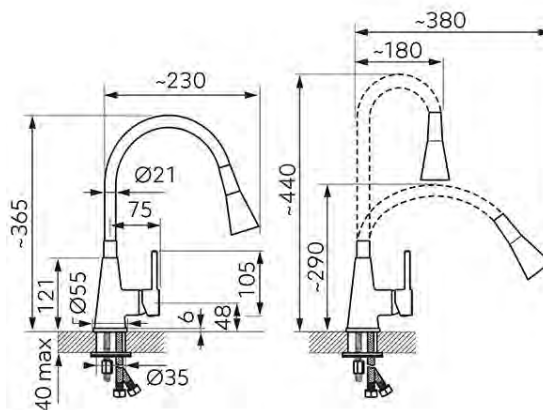

**Код: BZA42P**

Zumba II - смеситель для мойки консольный с гибким изливом, бежевый цвет

<https://ru.ferrocompany.com/product-6075-BZA42P.html>

Индивидуальная упаковка: **1, индивидуальная упаковка со штрих-кодом для розничной продаже**

- 2 функции струи
- керамический регулятор
- монтаж на одно отверстие
- гибкий излив
- возможность установки произвольной формы излива
- меняющийся радиус действия излива от 18 см до 38 см
- меняющаяся высота излива от 29 см до 44 см
- регулятор струи M24x1
- гибкие подводки G3/8 - M10x1
- хром