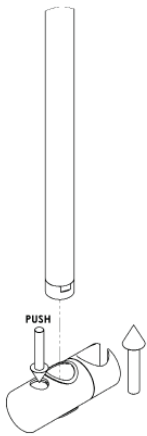

RUBINETA

- LT DUŠO KOLONA ANETA | MONTAVIMO INSTRUKCIJA
EN SHOWER COLUMN ANETA | INSTALLATION INSTRUCTION
RU ДУШЕВАЯ КОЛОННА АНЕТА | ИНСТРУКЦИЯ ПО МОНТАЖУ
UA ДУШОВА КОЛОННА АНЕТА | ІНСТРУКЦІЯ З МОНТАЖУ
EE DUŠIPANEEL ANETA | VEESEGISTI PAIGALDUSJUHEND
LV DUŠAS KOLONNA ANETA | UZSTĀDĪŠANAS INSTRUKCIJA