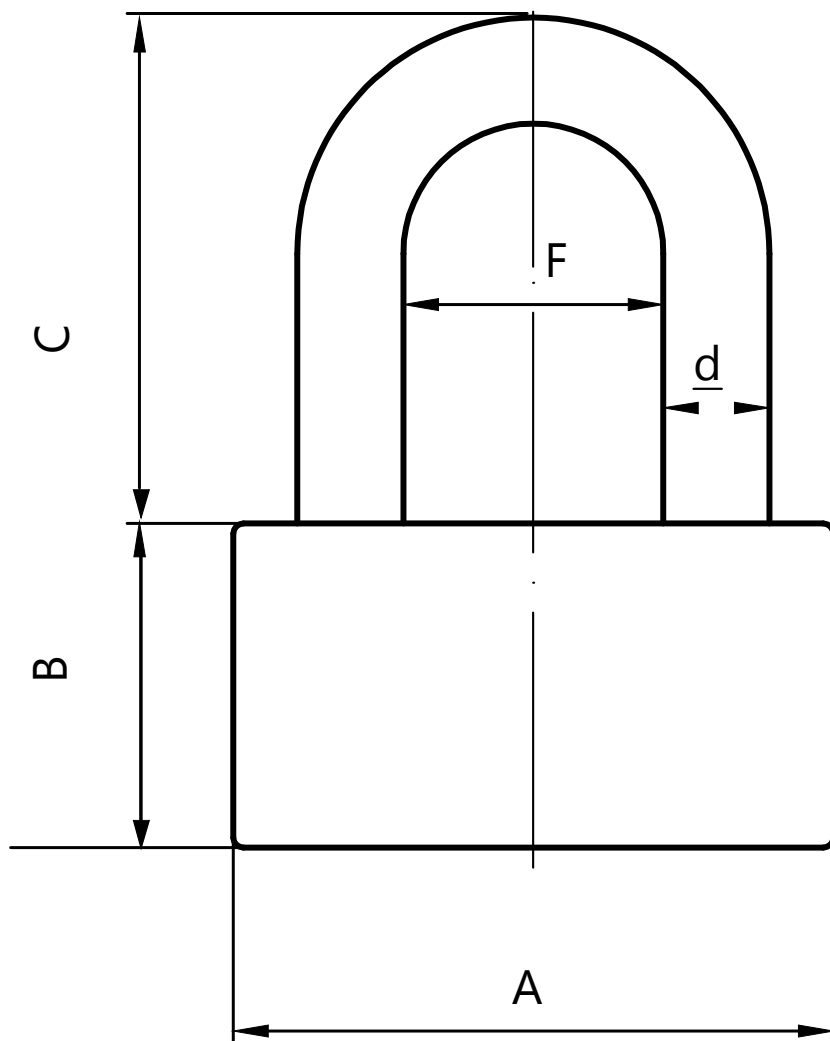

Замок навесной Avers PD-20

Модель	A, мм	B, мм	C, мм	d, мм	F, мм
PDS-30-40	37	27	25.3	6	18
PDS-30-50	48	32	33	7.8	23
PDS-30-60	58	37	38	8.8	27