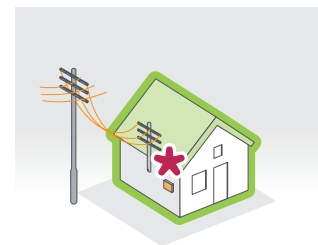

Рядом с грозовым разрядником или высокими деревьями