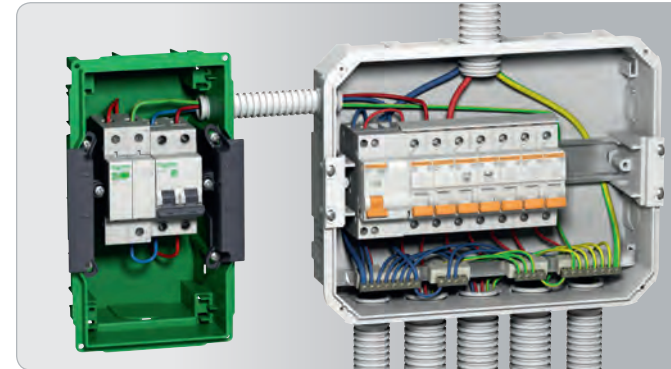

## Подключение ✓

Устройство Защиты от Импульсных Перенапряжений отличается простотой установки и подключается к вводной стороне основного распределительного щитка параллельно основному выключателю нагрузки.

## Установка ✓

Распределительный щиток Easy9 предусматривает все основные типы защиты:

- от возгорания;
- от удара электрическим током;
- от аварийных и молниевых скачков напряжения.

Существующее электрическое оборудование может быть оснащено защитой от скачков напряжения даже при отсутствии свободного пространства в используемом распределительном щитке.