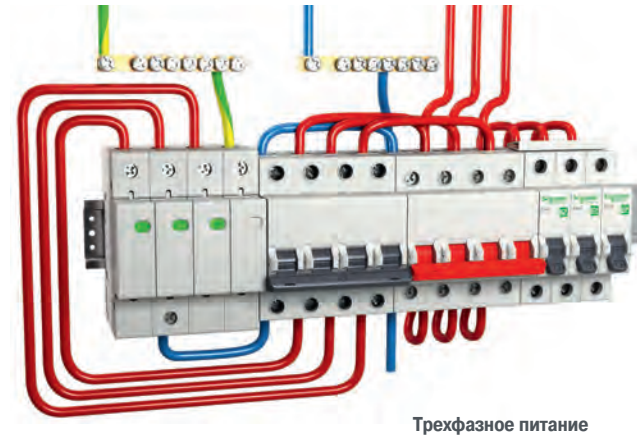

## Подключение ✓

Устройство Защиты от Импульсных Перенапряжений отличается простотой установки и подключается к вводной стороне основного распределительного щитка параллельно основному выключателю нагрузки.

Однофазное питание

Устройство подключается к каждой из фаз (1 или 3), нейтрали и заземлению. Все соединительные провода должны быть максимально короткими. Это обеспечит защиту всех электронных и электрических устройств, чувствительных к скачкам напряжения.

## Установка ✓

Распределительный щиток Easy9 предусматривает все основные типы защиты:

- от возгорания;
- от удара электрическим током;
- от аварийных и молниевых скачков напряжения.

Существующее электрическое оборудование может быть оснащено защитой от скачков напряжения даже при отсутствии свободного пространства в используемом распределительном щитке.