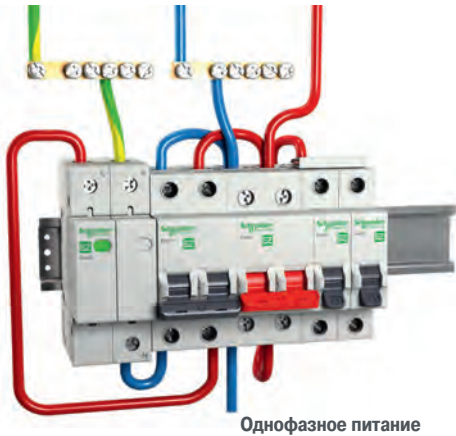

## Подключение ✓

Устройство Защиты от Импульсных Перенапряжений отличается простотой установки и подключается к вводной стороне основного распределительного щитка параллельно основному выключателю нагрузки.

Однофазное питание

Устройство подключается к каждой из фаз (1 или 3), нейтрали и заземлению. Все соединительные провода должны быть максимально короткими. Это обеспечит защиту всех электронных и электрических устройств, чувствительных к скачкам напряжения.