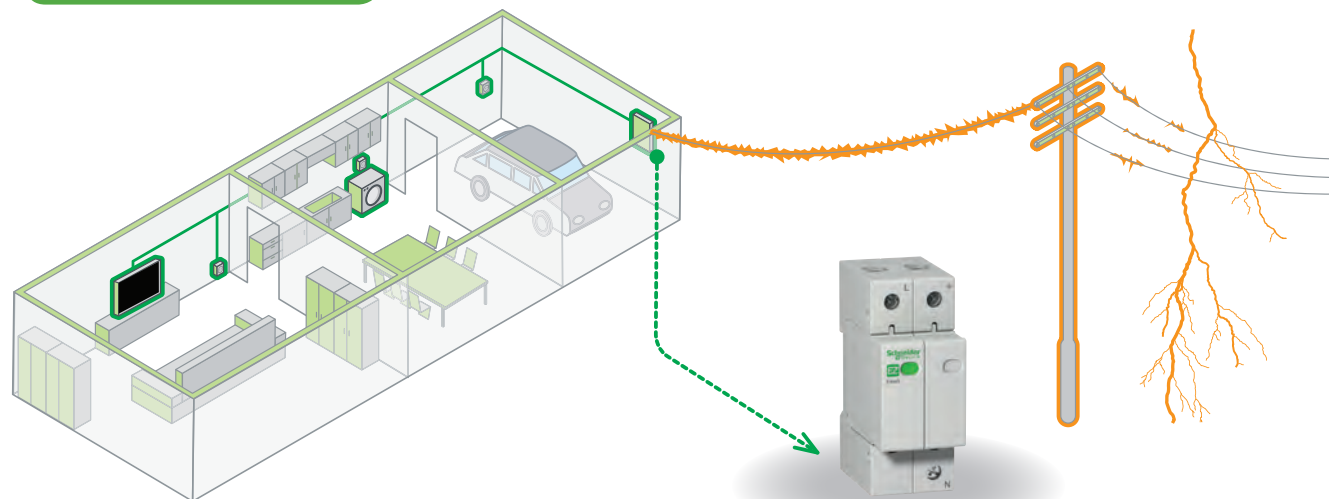

Сегодня жизнь ускоряется с каждым днем благодаря развитию технологий. Удобство, безопасность, досуг и иногда бизнес ваших заказчиков все больше зависят от электронных устройств, которые, в свою очередь, крайне чувствительны к аварийным и молниевым скачкам напряжения.

В случае удара молнии в непосредственной близости от линий электропередачи, напряжение возрастает от 230 до нескольких тысяч вольт. За несколько микросекунд скачок напряжения способен разрушить электронные элементы и вывести из строя недорогие, ежедневно используемые устройства.

Сигнализация, компьютер, планшет, смартфон, телевизор, микроволновая печь, игровая консоль и т. д.

Помогите Заказчику решить его проблемы с помощью эффективных решений, нацеленных на защиту электрического и электронного оборудования.

Schneider
Electric

Защита

Всего лишь один УЗИП Easy9, установленный в распределительный щиток, обеспечит защиту всего домашнего электронного и электро оборудования от перенапряжения, создаваемого авариями и грозовыми разрядами. УЗИП гасит скачки напряжения, поэтому напряжение питания никогда не достигнет уровня, опасного для электронных устройств.

Совместимо
со стандартом
ГОСТ Р 51992-2011
(МЭК 61643-11:2011)