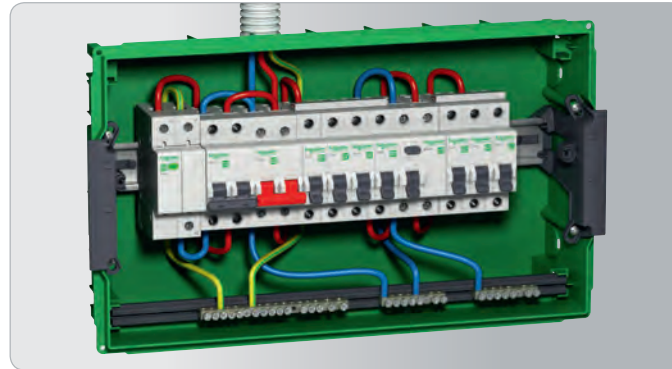

## Подключение ✓

Устройство Защиты от Импульсных Перенапряжений отличается простотой установки и подключается к вводной стороне основного распределительного щитка параллельно основному выключателю нагрузки.

## Установка ✓

Распределительный щиток Easy9 предусматривает все основные типы защиты:

- от возгорания;
- от удара электрическим током;
- от аварийных и молниевых скачков напряжения.

Существующее электрическое оборудование может быть оснащено защитой от скачков напряжения даже при отсутствии свободного пространства в используемом распределительном щитке.