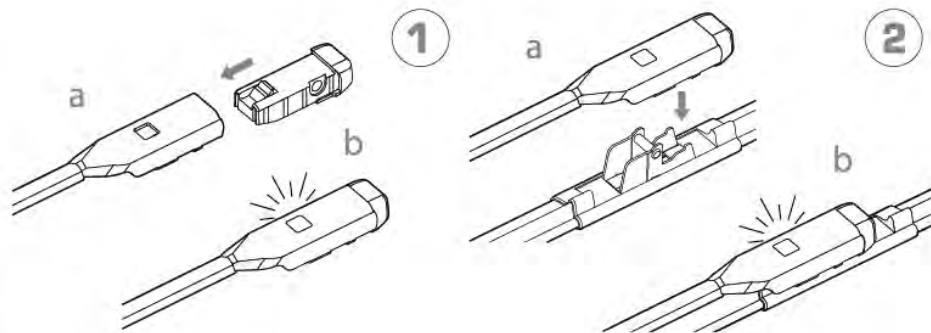

ワイパーブレードをインストール手順 WIPER BLADE INSTALLATION INSTRUCTIONS

LYNX[®]
SPARE PARTS *avto*

S-TYPE

SIDE PIN

B-TYPE

PUSH BUTTON 16 mm

ワイパーブレードをインストール手順
WIPER BLADE INSTALLATION INSTRUCTIONS

LYNX[®]
SPARE PARTS *avto*

P-TYPE

PUSH BUTTON 19 mm

T-TYPE

PINCH TAB