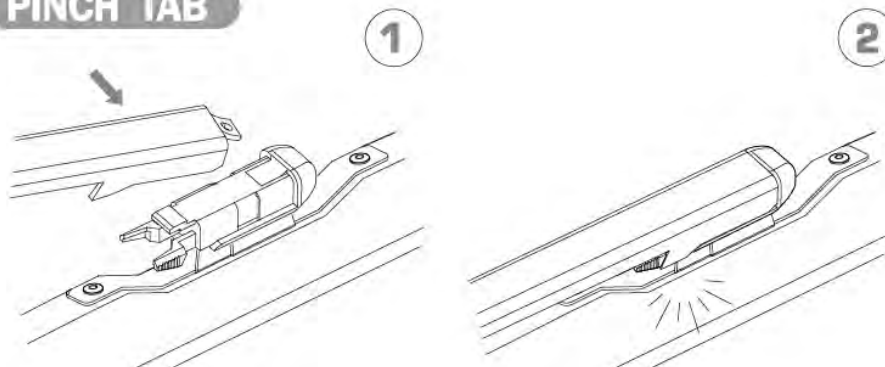

PUSH BUTTON 16 mm

1

2

ワイパーブレードをインストール手順
WIPER BLADE INSTALLATION INSTRUCTIONS

LYNX[®]
SPARE PARTS *avto*

PUSH BUTTON 19 mm

BAYONET

PINCH TAB