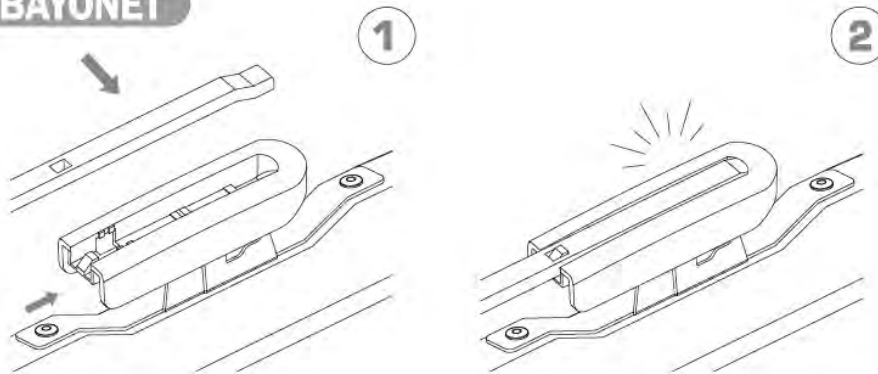

ワイパーブレードをインストール手順
WIPER BLADE INSTALLATION INSTRUCTIONS

LYNX[®]
SPARE PARTS *avto*

HOOK

1

2

SIDE PIN

1

2

PUSH BUTTON 16 mm

1

2

ワイパーブレードをインストール手順
WIPER BLADE INSTALLATION INSTRUCTIONS

LYNX[®]
SPARE PARTS *avto*

PUSH BUTTON 19 mm

BAYONET

PINCH TAB