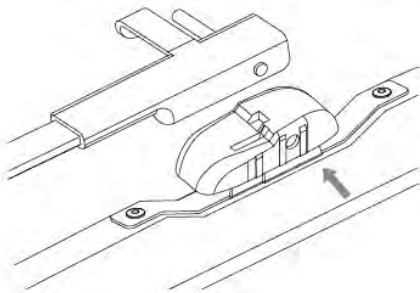

ワイパーブレードをインストール手順
WIPER BLADE INSTALLATION INSTRUCTIONS

LYNX[®]
SPARE PARTS *avto*

HOOK

1

2

SIDE PIN

1

2

PUSH BUTTON 16 mm

1

2

ワイパーブレードをインストール手順
WIPER BLADE INSTALLATION INSTRUCTIONS

LYNX[®]
SPARE PARTS *avto*

PUSH BUTTON 19 mm

BAYONET

PINCH TAB