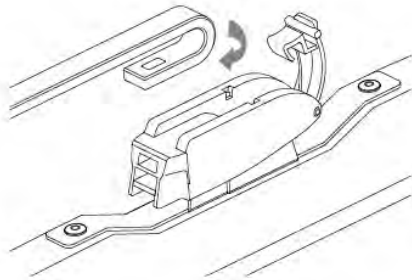

ワイパーブレードをインストール手順
WIPER BLADE INSTALLATION INSTRUCTIONS

LYNX[®]
SPARE PARTS *avto*

HOOK

1

2

SIDE PIN

1

2

PUSH BUTTON 16 mm

1

2

ワイパーブレードをインストール手順
WIPER BLADE INSTALLATION INSTRUCTIONS

LYNX[®]
SPARE PARTS *avto*

PUSH BUTTON 19 mm

BAYONET

PINCH TAB