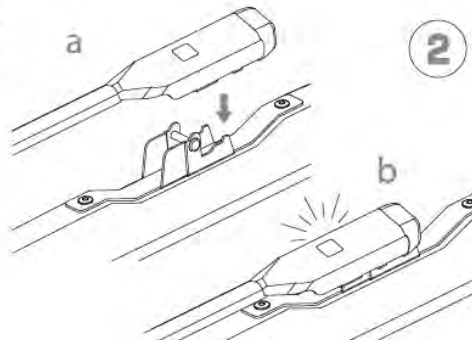

ワイパーブレードをインストール手順
WIPER BLADE INSTALLATION INSTRUCTIONS

LYNX[®]
SPARE PARTS *avto*

HOOK

1

2

SIDE PIN

1

2

PUSH BUTTON 16 mm

1

2

ワイパーブレードをインストール手順
WIPER BLADE INSTALLATION INSTRUCTIONS

LYNX[®]
SPARE PARTS *avto*

PUSH BUTTON 19 mm

BAYONET

PINCH TAB