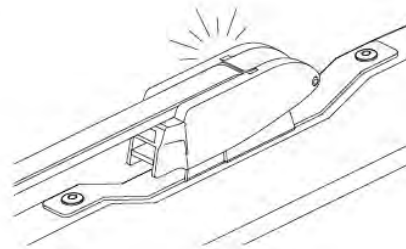

ワイパーブレードをインストール手順
WIPER BLADE INSTALLATION INSTRUCTIONS

LYNX[®]
SPARE PARTS *avto*

HOOK

1

2

SIDE PIN

1

2

PUSH BUTTON 16 mm

1

2

ワイパーブレードをインストール手順
WIPER BLADE INSTALLATION INSTRUCTIONS

LYNX[®]
SPARE PARTS *avto*

PUSH BUTTON 19 mm

BAYONET

PINCH TAB