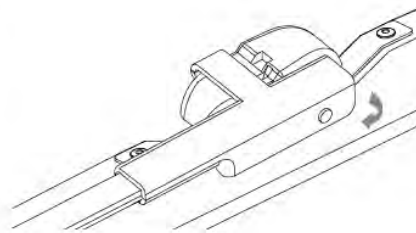

ワイパーブレードをインストール手順
WIPER BLADE INSTALLATION INSTRUCTIONS

LYNX[®]
SPARE PARTS *avto*

HOOK

1

2

SIDE PIN

1

2

PUSH BUTTON 16 mm

1

2

ワイパーブレードをインストール手順
WIPER BLADE INSTALLATION INSTRUCTIONS

LYNX[®]
SPARE PARTS *avto*

PUSH BUTTON 19 mm

BAYONET

PINCH TAB