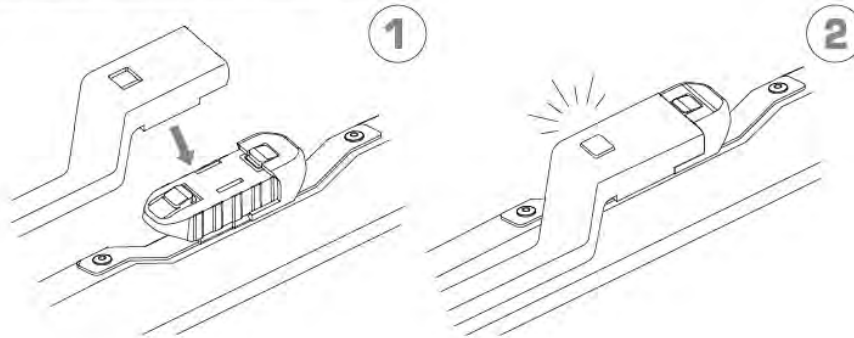

ワイパーブレードをインストール手順
WIPER BLADE INSTALLATION INSTRUCTIONS

LYNX[®]
SPARE PARTS *avto*

HOOK

1

2

SIDE PIN

1

2

PUSH BUTTON 16 mm

1

2

ワイパーブレードをインストール手順
WIPER BLADE INSTALLATION INSTRUCTIONS

LYNX[®]
SPARE PARTS *avto*

PUSH BUTTON 19 mm

BAYONET

PINCH TAB

ワイパーブレードをインストール手順 WIPER BLADE INSTALLATION INSTRUCTIONS

LYNX[®]
SPARE PARTS *avto*