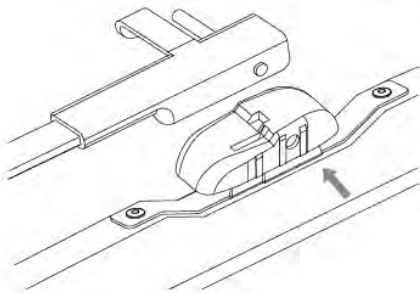

ワイパーブレードをインストール手順
WIPER BLADE INSTALLATION INSTRUCTIONS

LYNX[®]
SPARE PARTS *avto*

HOOK

1

2

SIDE PIN

1

2

PUSH BUTTON 16 mm

1

2

ワイパーブレードをインストール手順 WIPER BLADE INSTALLATION INSTRUCTIONS

LYNX[®]
SPARE PARTS *avto*

PUSH BUTTON 19 mm

BAYONET

PINCH TAB