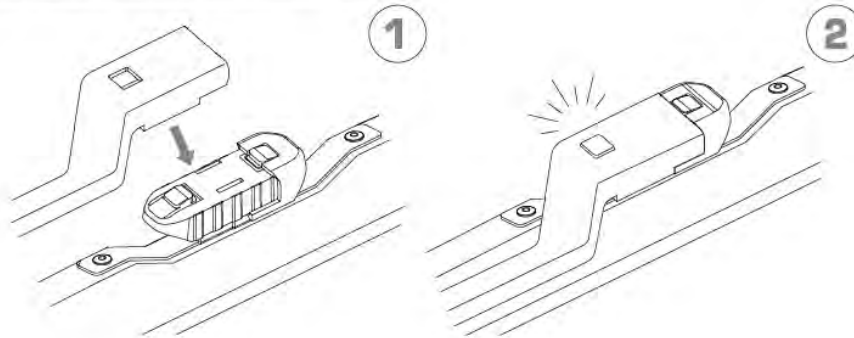

ワイパーブレードをインストール手順
WIPER BLADE INSTALLATION INSTRUCTIONS

LYNX[®]
SPARE PARTS *avto*

HOOK

1

2

SIDE PIN

1

2

PUSH BUTTON 16 mm

1

2

ワイパーブレードをインストール手順 WIPER BLADE INSTALLATION INSTRUCTIONS

LYNX[®]
SPARE PARTS *avto*

PUSH BUTTON 19 mm

BAYONET

PINCH TAB

ワイパーブレードをインストール手順 WIPER BLADE INSTALLATION INSTRUCTIONS

LYNX[®]
SPARE PARTS *avto*