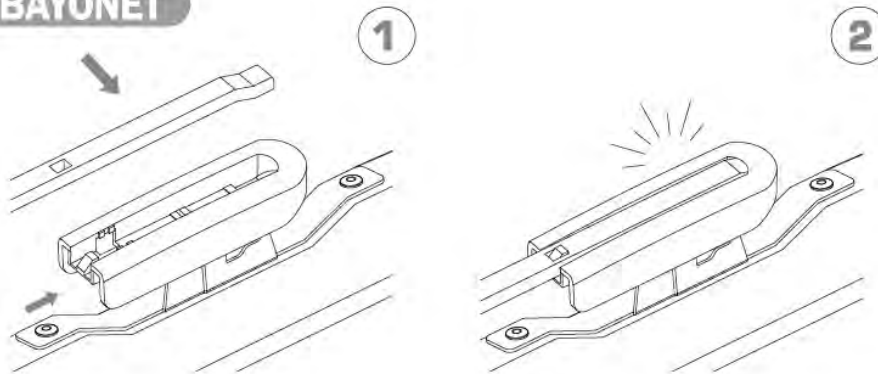

ワイパーブレードをインストール手順
WIPER BLADE INSTALLATION INSTRUCTIONS

LYNX[®]
SPARE PARTS *avto*

HOOK

1

2

SIDE PIN

1

2

PUSH BUTTON 16 mm

1

2

ワイパーブレードをインストール手順 WIPER BLADE INSTALLATION INSTRUCTIONS

LYNX[®]
SPARE PARTS *avto*

PUSH BUTTON 19 mm

BAYONET

PINCH TAB