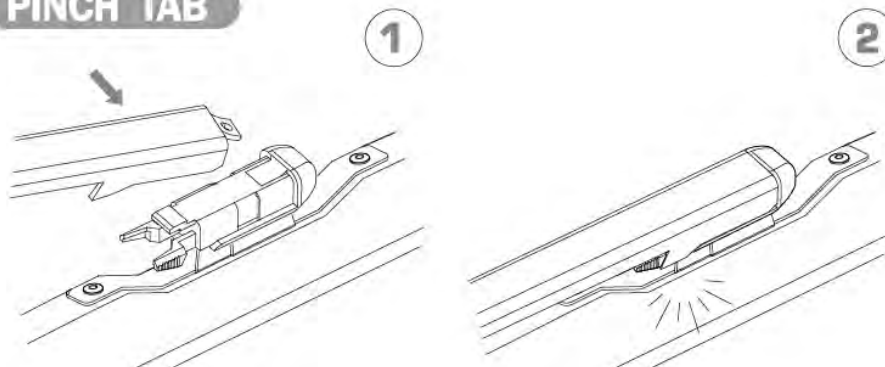

PUSH BUTTON 16 mm

1

2

ワイパーブレードをインストール手順 WIPER BLADE INSTALLATION INSTRUCTIONS

LYNX[®]
SPARE PARTS *avto*

PUSH BUTTON 19 mm

BAYONET

PINCH TAB