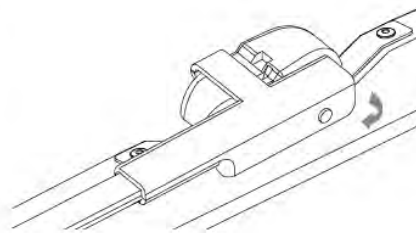

ワイパーブレードをインストール手順
WIPER BLADE INSTALLATION INSTRUCTIONS

LYNX[®]
SPARE PARTS *avto*

HOOK

1

2

SIDE PIN

1

2

PUSH BUTTON 16 mm

1

2

ワイパーブレードをインストール手順 WIPER BLADE INSTALLATION INSTRUCTIONS

LYNX[®]
SPARE PARTS *avto*

PUSH BUTTON 19 mm

BAYONET

PINCH TAB