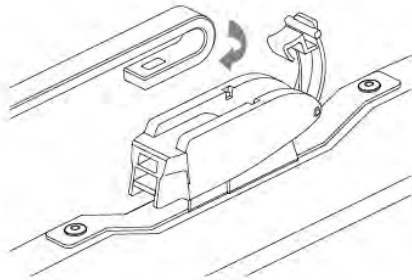

ワイパーブレードをインストール手順
WIPER BLADE INSTALLATION INSTRUCTIONS

LYNX[®]
SPARE PARTS *avto*

HOOK

1

2

SIDE PIN

1

2

PUSH BUTTON 16 mm

1

2

ワイパーブレードをインストール手順 WIPER BLADE INSTALLATION INSTRUCTIONS

LYNX[®]
SPARE PARTS *avto*

PUSH BUTTON 19 mm

BAYONET

PINCH TAB