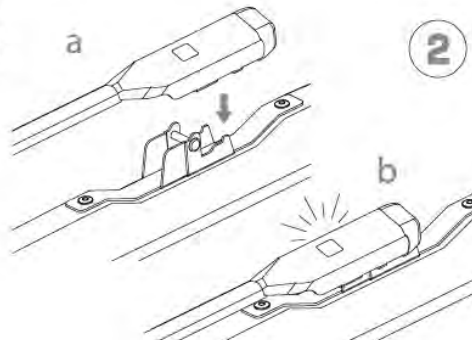

ワイパーブレードをインストール手順
WIPER BLADE INSTALLATION INSTRUCTIONS

LYNX[®]
SPARE PARTS *avto*

HOOK

1

2

SIDE PIN

1

2

PUSH BUTTON 16 mm

1

2

ワイパーブレードをインストール手順 WIPER BLADE INSTALLATION INSTRUCTIONS

LYNX[®]
SPARE PARTS *avto*

PUSH BUTTON 19 mm

BAYONET

PINCH TAB