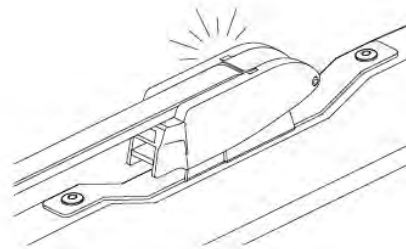

ワイパーブレードをインストール手順
WIPER BLADE INSTALLATION INSTRUCTIONS

LYNX[®]
SPARE PARTS *avto*

HOOK

1

2

SIDE PIN

1

2

PUSH BUTTON 16 mm

1

2

ワイパーブレードをインストール手順 WIPER BLADE INSTALLATION INSTRUCTIONS

LYNX[®]
SPARE PARTS *avto*

PUSH BUTTON 19 mm

BAYONET

PINCH TAB