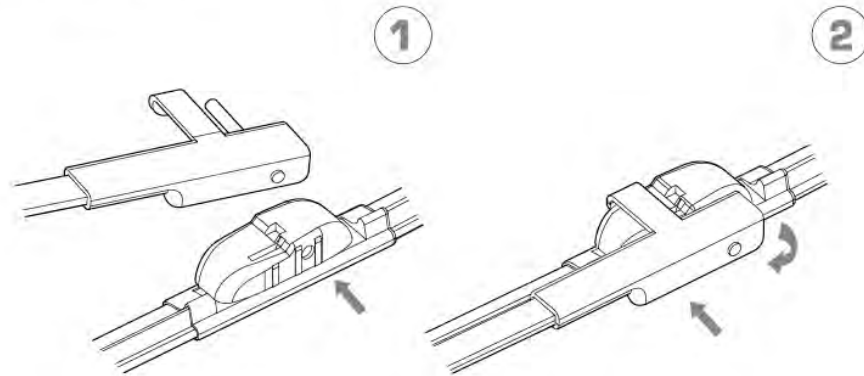

ワイパーブレードをインストール手順 WIPER BLADE INSTALLATION INSTRUCTIONS

LYNX[®]
SPARE PARTS *avto*

S-TYPE

SIDE PIN

B-TYPE

PUSH BUTTON 16 mm

ワイパーブレードをインストール手順
WIPER BLADE INSTALLATION INSTRUCTIONS

LYNX[®]
SPARE PARTS *avto*

P-TYPE

PUSH BUTTON 19 mm

T-TYPE

PINCH TAB