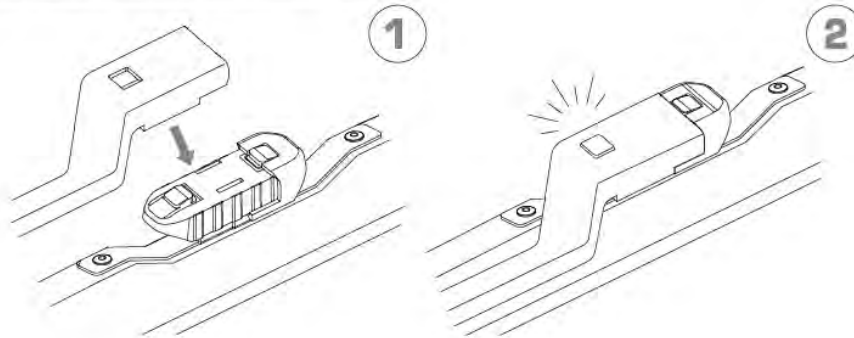

ワイパーブレードをインストール手順
WIPER BLADE INSTALLATION INSTRUCTIONS

LYNX[®]
SPARE PARTS *avto*

HOOK

1

2

SIDE PIN

1

2

PUSH BUTTON 16 mm

1

2

ワイパーブレードをインストール手順
WIPER BLADE INSTALLATION INSTRUCTIONS

LYNX[®]
SPARE PARTS *avto*

PUSH BUTTON 19 mm

BAYONET

PINCH TAB

ワイパーブレードをインストール手順
WIPER BLADE INSTALLATION INSTRUCTIONS

LYNX[®]
SPARE PARTS *avto*