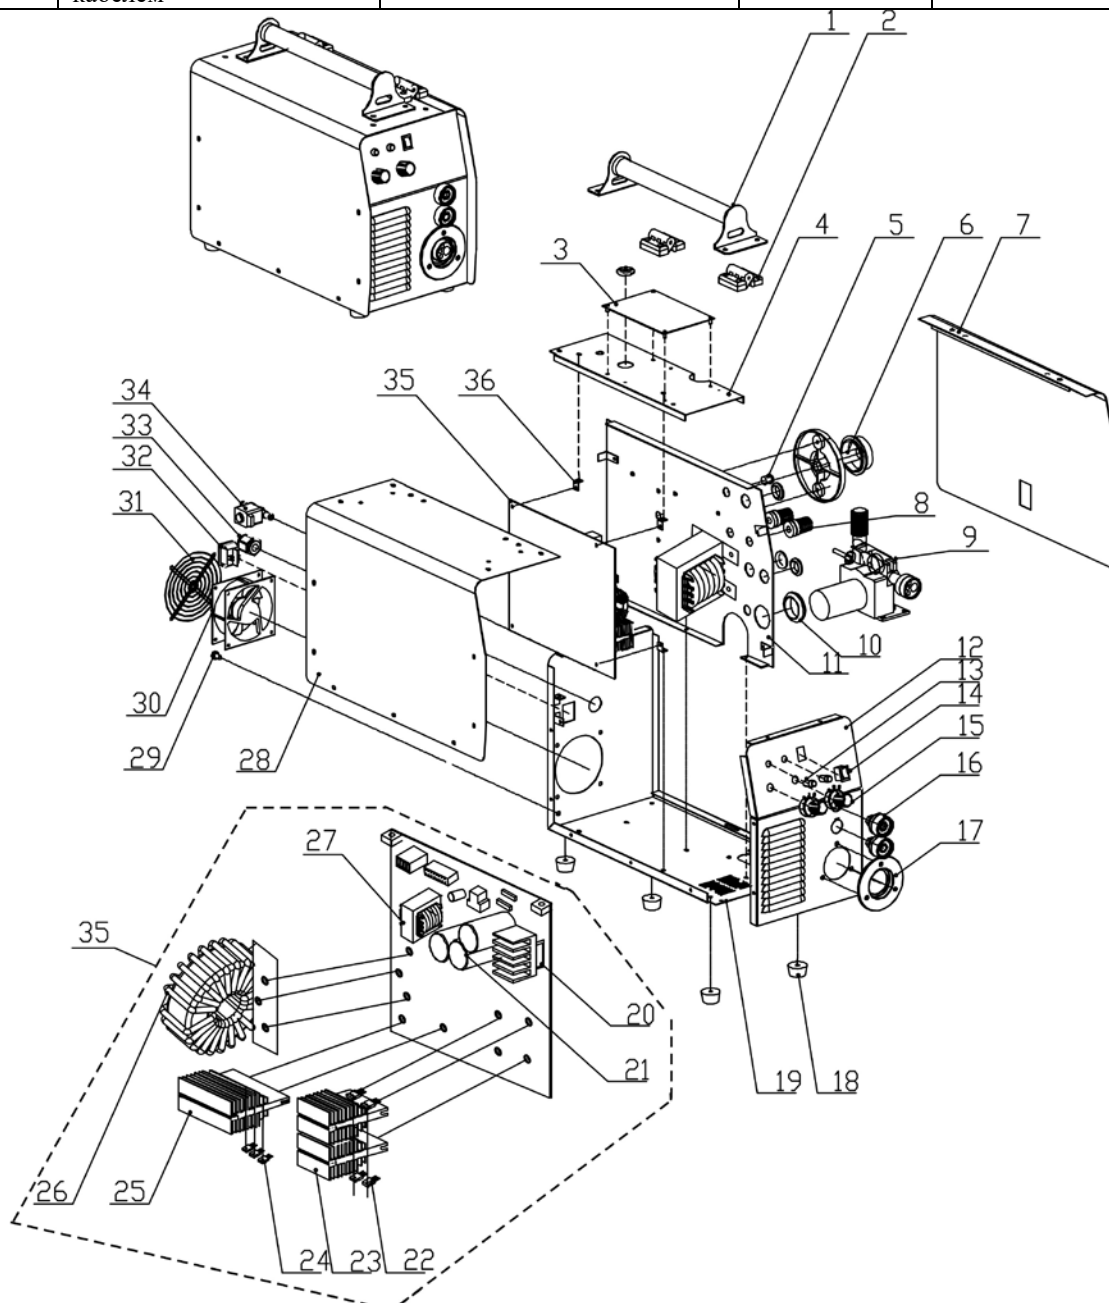

A0	
36		Крепление	MAIN PCB FASTENING FEET			4
37	940201250	Сварочный кабель со струбиной		18мм²*3м		1
38	940201251	Мотор протяжки проволоки		20W		1
39	940201252	Ролик прокатной 0,8-1,0		0,8-1,0		1
40	940201253	Ролик прокатной 0,6-0,8		0,6-0,8		1
41	940201257	Пистолет сварочный с кабелем	Welding Cable With Torch			1

ИНТЕРСКОЛ

Каталог запасных частей изделия

Действителен с: 04.08.2014г.

Аппарат инверторный
полуавтоматической
и ручной электродуговой
сварки

ИСП-200/7,0