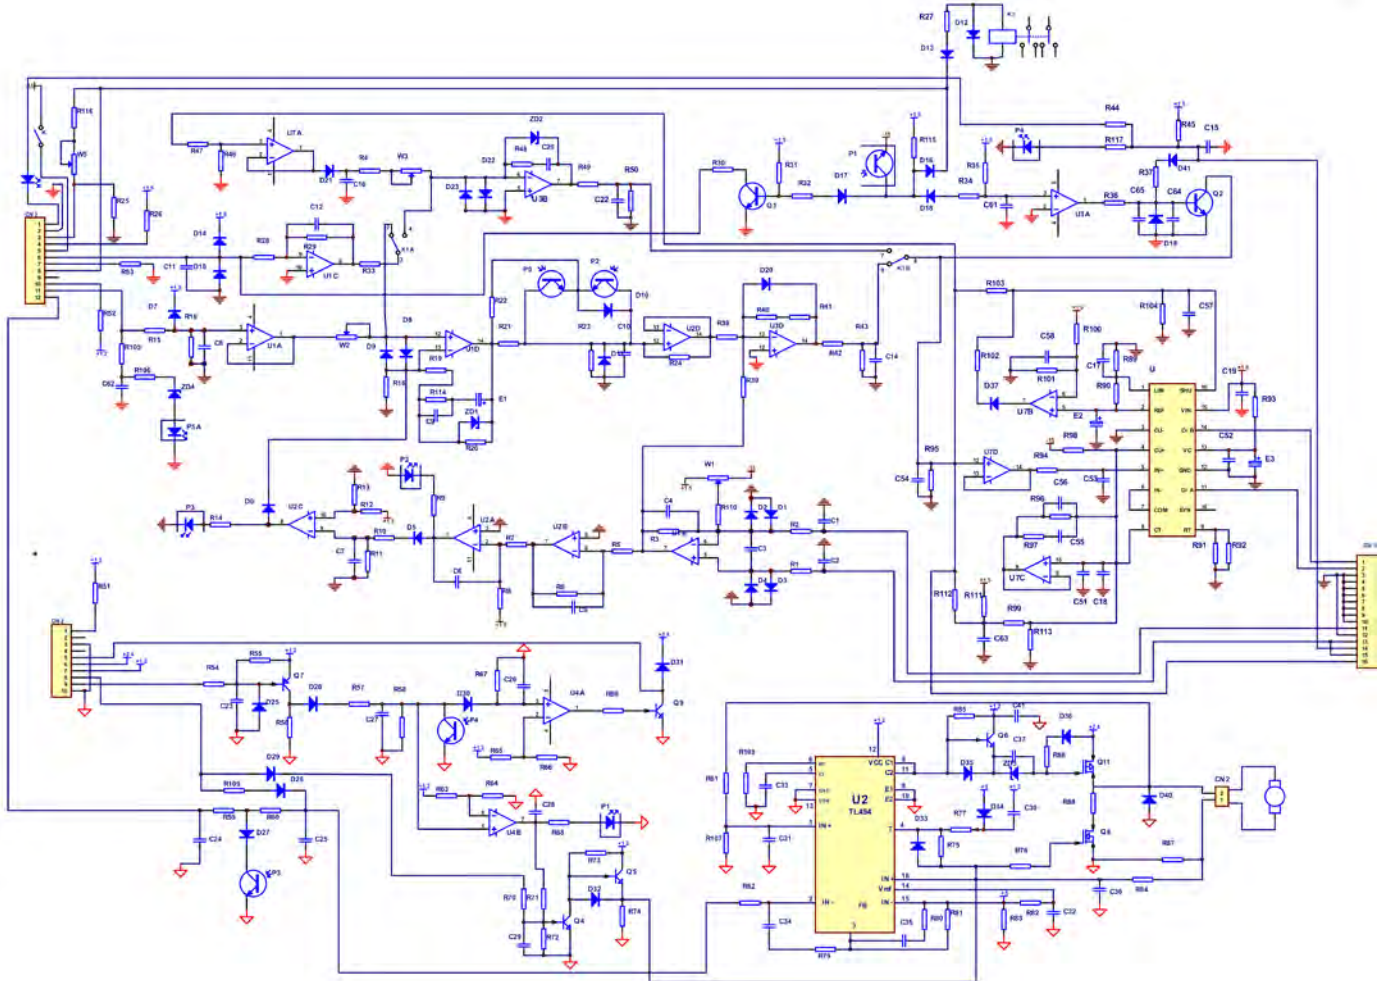

Каталог запасных частей изделия

Действителен с: 04.08.2014г.

Аппарат инверторный
полуавтоматической
и ручной электродуговой
сварки

ИСП-200/7,0

					A0	
36		Крепление	MAIN PCB FASTENING FEET			4
37	940201250	Сварочный кабель со струбиной		18мм²*3м		1
38	940201251	Мотор протяжки проволоки		20W		1
39	940201252	Ролик прокатной 0,8-1,0		0,8-1,0		1
40	940201253	Ролик прокатной 0,6-0,8		0,6-0,8		1
41	940201257	Пистолет сварочный с кабелем	Welding Cable With Torch			1

ИНТЕРСКОЛ

Каталог запасных частей изделия

Действителен с: 04.08.2014г.

Аппарат инверторный
полуавтоматической
и ручной электродуговой
сварки

ИСП-200/7,0

Схема электрическая принципиальная

Каталог запасных частей изделия

Действителен с: 04.08.2014г.

Аппарат инверторный
полуавтоматической
и ручной электродуговой
сварки

ИСП-200/7,0