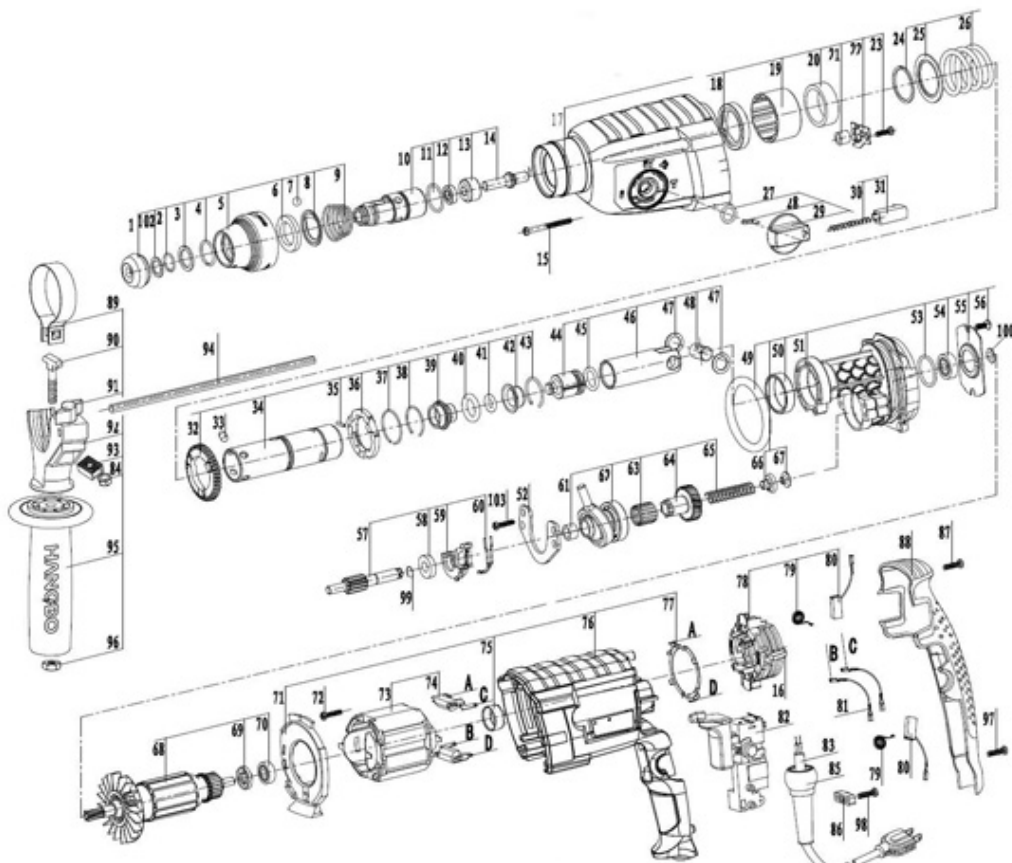

РВН28-С/1 Пыльник  
 РВН28-С/2 Кольцо  
 РВН28-С/3 Шайба  
 РВН28-С/4 Кольцо  
 РВН28-С/5 Гильза защитная  
 РВН28-С/6 Шайба упорная 21\*32\*4  
 РВН28-С/7 Шарик  
 РВН28-С/8 Шайба стопорящая  
 РВН28-С/9 Пружина  
 РВН28-С/10 Вал  
 РВН28-С/11 Кольцо  
 РВН28-С/12 Манжета  
 РВН28-С/13 Втулка опорная  
 РВН28-С/14 Болт ударный  
 РВН28-С/15 Винт ST4.5\*44  
 РВН28-С/16 Вставка щеткодержателя  
 РВН28-С/17 Корпус редуктора  
 РВН28-С/18 Сальник  
 РВН28-С/19 Гильза  
 РВН28-С/20 Подшипник игольчатый НК3012  
 РВН28-С/21 Подшипник игольчатый НК0709  
 РВН28-С/22 Пластина запорная  
 РВН28-С/23 Винт ST4.2\*16  
 РВН28-С/24 Кольцо  
 РВН28-С/25 Шайба 30\*43\*1,5  
 РВН28-С/26 Пружина  
 РВН28-С/27 Манжета  
 РВН28-С/28 Поводок переключателя  
 РВН28-С/29 Рукоятка переключателя режимов  
 РВН28-С/30 Пружина переключателя  
 РВН28-С/31 Кнопка переключателя режимов  
 РВН28-С/32 Шестерня большая  
 РВН28-С/33 Ролик  
 РВН28-С/34 Ствол

РВН38-С/35 Ролик  
 РВН28-С/36 Муфта  
 РВН28-С/37 Кольцо  
 РВН28-С/38 Кольцо  
 РВН28-С/39 Втулка направляющая  
 РВН28-С/40 Манжета  
 РВН28-С/41 Манжета  
 РВН28-С/42 Втулка демпфирующая  
 РВН28-С/43 Кольцо  
 РВН28-С/44 Ударник  
 РВН28-С/45 Манжета  
 РВН28-С/46 Поршень  
 РВН28-С/47 Шайба запорная  
 РВН28-С/48 Палец поршня  
 РВН28-С/49 Кольцо резиновое  
 РВН28-С/50 Втулка  
 РВН28-С/51 Корпус промежуточный  
 РВН28-С/52 Скоба  
 РВН28-С/53 Манжета  
 РВН28-С/54 Подшипник 609  
 РВН28-С/55 Пластина прижимная  
 РВН28-С/56 Болт M4\*10  
 РВН28-С/57 Вал-шестерня  
 РВН28-С/58 Подшипник  
 РВН28-С/59 Вилка переключателя  
 РВН28-С/60 Клипса пружинная  
 РВН28-С/61 Подшипник игольчатый  
 РВН28-С/62 Подшипник эксцентрик  
 РВН28-С/63 Подшипник игольчатый  
 РВН28-С/64 Шестерня ведомая  
 РВН28-С/65 Пружина  
 РВН28-С/66 Втулка пластмассовая  
 РВН28-С/67 Втулка  
 РВН28-С/68 Якорь