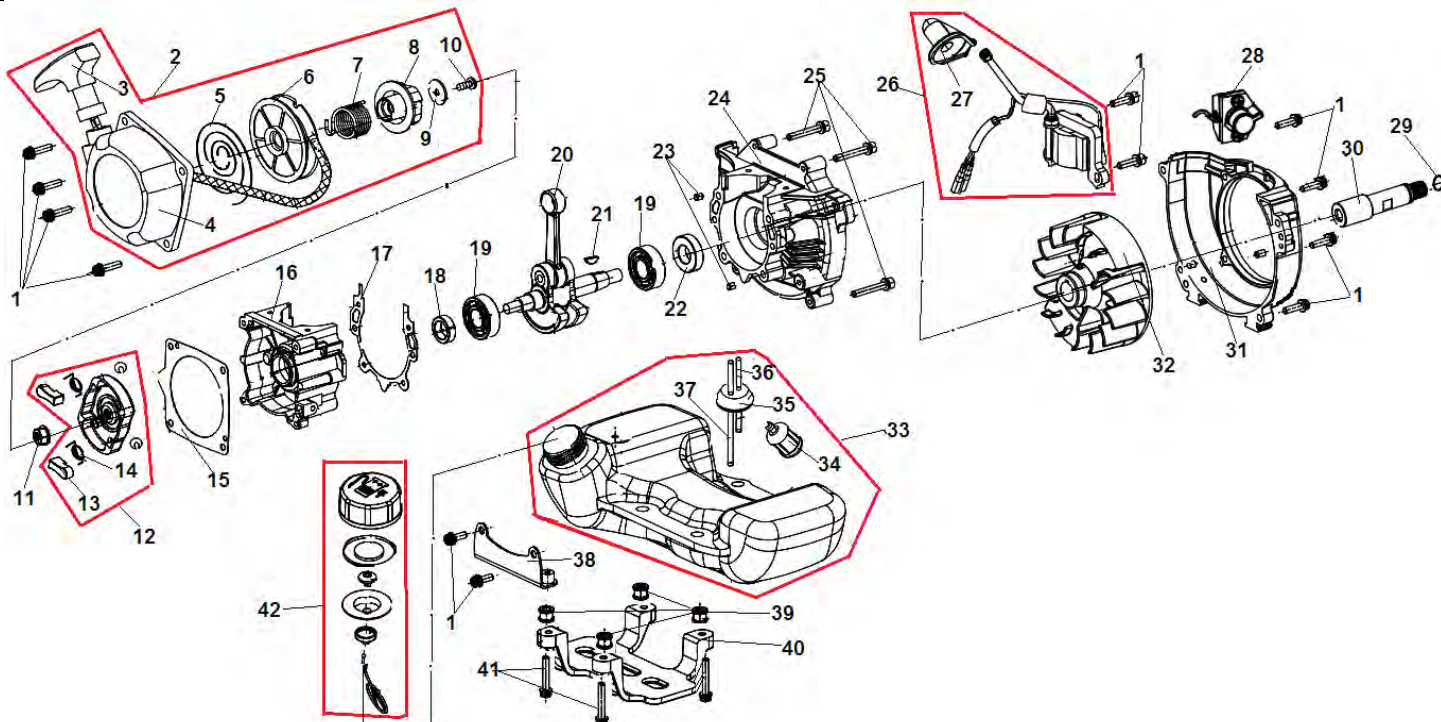

№	Артикул	Наименование	К-во	№	Артикул	Наименование	К-во
1	914405202	Болт М5х20	5	13	033121210	Кольцо поршневое	2
2	033265110	Крышка цилиндра	1	14	033112710	Прокладка цилиндра	1
3	914405122	Болт М5х12	1	15	033114710	Прокладка под теплоизолятор	1
4	033265180	Накладка крышки цилиндра	1	16	033114110	Теплоизолятор	1
5	L7T	Свеча зажигания	1	17	914405252	Болт М5х25	2
6	033112110	Цилиндр	1	18	033151710	Прокладка под карбюратор	1
7	033116710	Прокладка глушителя	1	19	033151000	Карбюратор	1
8	033116000	Глушитель	1	20	043253500	Корпус фильтра комплект	1
9	910406552	Болт М6х55	2	21	026253110	Опора фильтра	1
10	914405252	Болт М5х25	1	22	914405552	Болт М5х55	2
11	033121100	Поршень комплект	1	23	026253210	Фильтр воздушный	1
12	971101314	Подшипник поршневого пальца	1	24	043253510	Крышка воздушного фильтра	1