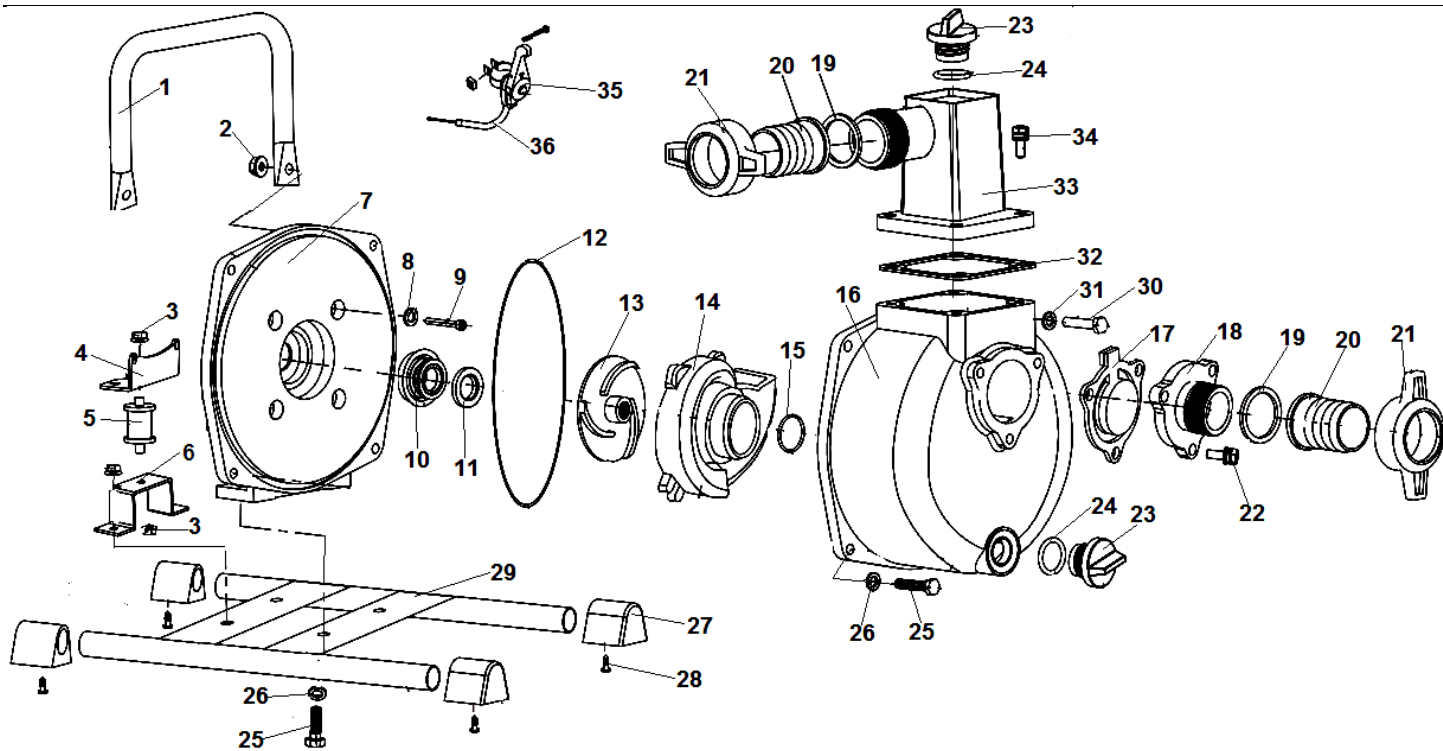

№	Артикул	Наименование	К-во	№	Артикул	Наименование	К-во
1	711200190	Рукоятка верхняя	1	19	711100110	Кольцо уплотнительное патрубка рукава	2
2	933008002	Гайка М8	4	20	711100120	Патрубок рукава	2
3	933005002	Гайка М5	2	21	711100130	Гайка патрубка рукава	2
4	711200200	Кронштейн амортизатора верхний	1	22	916406202	Болт М6х20	3
5	711100210	Амортизатор	1	23	711100160	Пробка сливная/заливная	2
6	711200220	Кронштейн амортизатора нижний	1	24	711100250	Кольцо уплотнительное 23,6х2,65	2
7	711100010	Корпус помпы сторона двигателя	1	25	915108202	Болт М8х20	5
8	711100020	Шайба 6	4	26	711100080	Шайба 8	5
9	910106402	Болт М6х40	4	27	711100240	Опора рамы	4
10	988118801	Сальник крыльчатки механический	1	28	921242121	Винт 4,2х12	4
11	988118502	Сальник крыльчатки керамический	1	29	711200230	Рама	1
12	986067351	Кольцо уплотнительное корпуса помпы	1	30	915108302	Болт М8х30	4
13	711100040	Крыльчатка помпы	1	31	711100050	Шайба	4
14	711100050	Корпус крыльчатки	1	32	711100140	Прокладка фланца	1
15	986039351	Кольцо уплотнительное корпус крыльчатки	1	33	711100150	Фланец выходной	1
16	711100070	Корпус помпы сторона фланцев	1	34	916406202	Болт М6х20	4
17	711100090	Клапан обратный	1	35	711100180	Рычаг газа	1
18	711100100	Фланец помпы входной	1	36	711100170	Трос газа	1