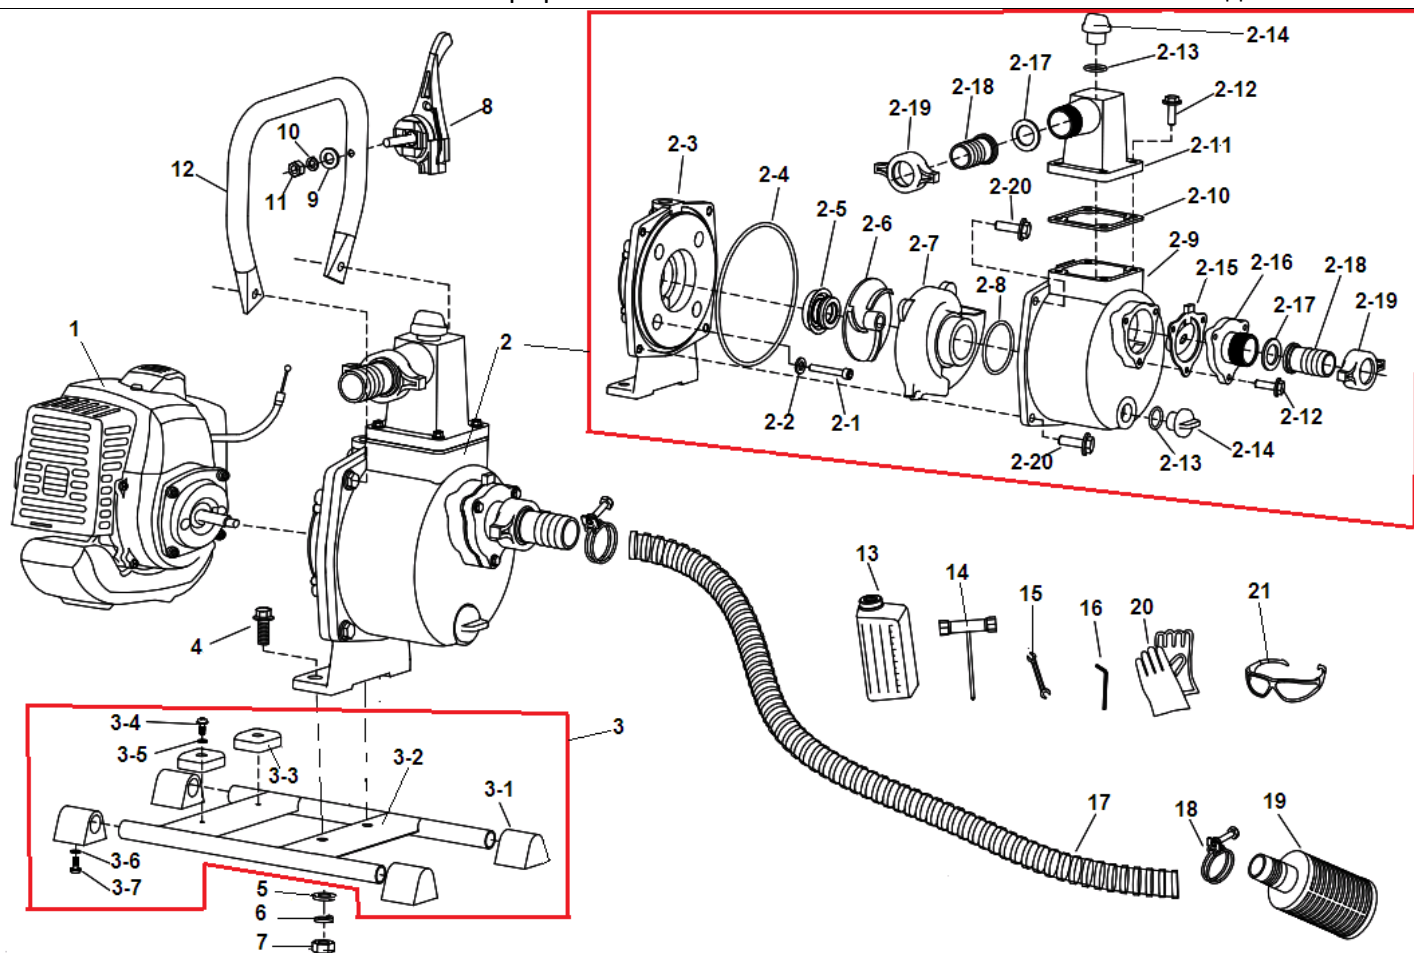

№	Артикул	Наименование	К-во	№	Артикул	Наименование	К-во
1	G026H-II	Двигатель комплект	1	3-2	02050150043	Рама	1
2	02050150047	Корпус помпы комплект	1	3-3	02080050043	Виброизолятор под двигатель	2
2-1	03010070022	Болт М5х45	4	3-4	03020020032	Болт М4х12	2
2-2	02050150084	Шайба	4	3-5	03040020019	Шайба 5	2
2-3	02050150061	Крышка насоса сторона двигателя	1	3-6	03040010009	Шайба 5	4
2-4	02050150062	Кольцо уплотнительное корпуса помпы 160х4	1	3-7	03010060087	Болт М5х12	4
2-5	02050150063	Сальник крыльчатки комплект	1	4	03010070007	Болт М8х30	2
2-6	02050150064	Крыльчатка помпы	1	5	03040020018	Шайба 8	2
2-7	02050150065	Корпус крыльчатки	1	6	03050010008	Шайба 8	2
2-8	02050150066	Кольцо уплотнительное корпуса крыльчатки 41х3,55	1	7	03030010017	Гайка М8	2
2-9	02050150067	Корпус помпы сторона фланцев	1	8	02050150032	Рычаг газа	1
2-10	02050150068	Прокладка выпускного фланца	1	9	03040020020	Шайба 5	1
2-11	02050150069	Фланец выпускной	1	10	03050010015	Шайба 5	1
2-12	03010070023	Болт М6х20	7	11	03030010013	Гайка М5	1
2-13	02050150070	Кольцо уплотнительное 18х3,1	2	12	02050150048	Рукоятка	1
2-14	02050150071/ 02060030103	Пробка сливная/заливная	2	13	70080010003	Канистра 0,6 л	1