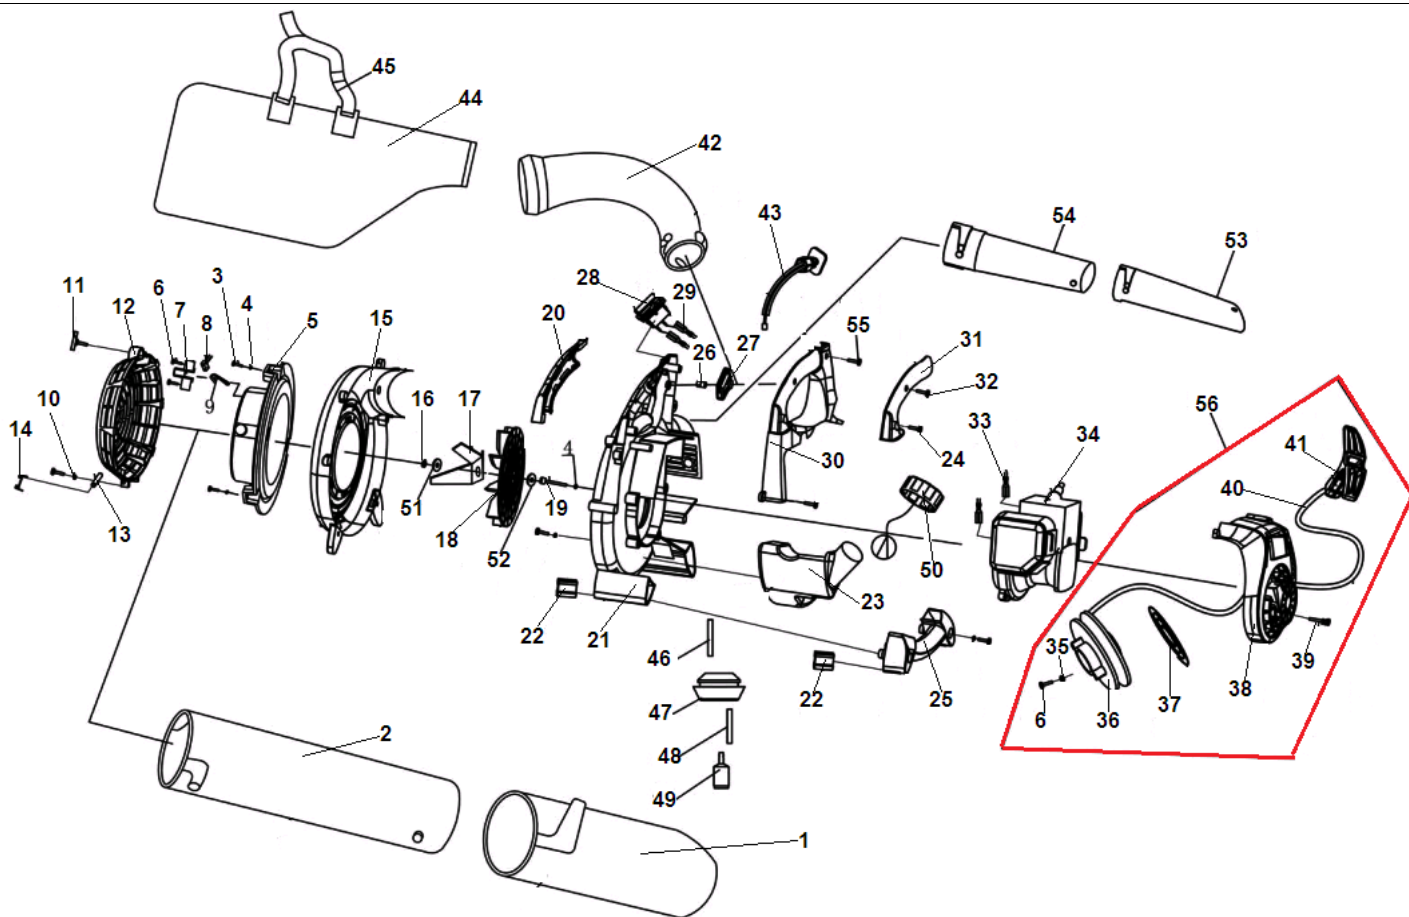

№	Артикул	Наименование	К-во	№	Артикул	Наименование	К-во
1	03010010077	Болт М5х55	2	21	03010010058	Болт	4
2	16226107/ 02050010017	Глушитель	1	22	02050030018	Маховик	1
3	16226108/ 02020160064	Прокладка глушителя	1	23	02050030023	Магнето	1
4	03010080011	Болт М5х25	2	24	03020020054	Болт 4х20	2
5	70070130010	Цилиндр	1	25	02070010048	Прокладка под магнето	2
6	02070010032	Прокладка цилиндра	1	26	L7T	Свеча зажигания	1
7	02020020003	Кольцо поршневое 34 мм	2	27	02050050171	Провод выключения зажигания	1
8	02010020005	Поршень	1	28	02040030020	Втулка соединительная	1
9	02020010004	Палец поршня	1	29	02070010019	Прокладка под теплоизолятор	1
10	03090020018	Подшипник пальца	1	30	70030020016	Теплоизолятор	1
11	02020030017	Кольцо стопорное пальца	1	31	03020020012	Болт М5х20	2
12	16226135/ 02020120116	Коленвал	1	32	02070010071	Прокладка под карбюратор	1
13	03090010028	Подшипник коленвала 6001	2	33	02050020018	Карбюратор	1
14	03100010009	Сальник коленвала 12х22х7	2	<b>34</b>	<b>70080120007</b>	<b>Опора воздушного фильтра</b>	<b>1</b>
15	02070010119	Прокладка картера	1	35	03020020043	Болт крепления опоры фильтра	2
16	03060010002	Штифт картера	2	36	02090010011	Фильтр воздушный	1
17	03070010001	Шпонка маховика	1	37	70030040078	Крышка воздушного фильтра	1
18	16226130/ 70070050107	Картер сторона маховика	1	38	70030180012	Болт крепления крышки	1
19	16226136/ 70070050106	Картер сторона стартера	1	<b>39</b>	<b>16226119К/ 70080120195</b>	<b>Поршень комплект</b>	<b>1</b>
20	02050100015	Плата собачек стартера	1	<b>40</b>	<b>70080120196</b>	<b>Поршневая группа комплект</b>	<b>1</b>