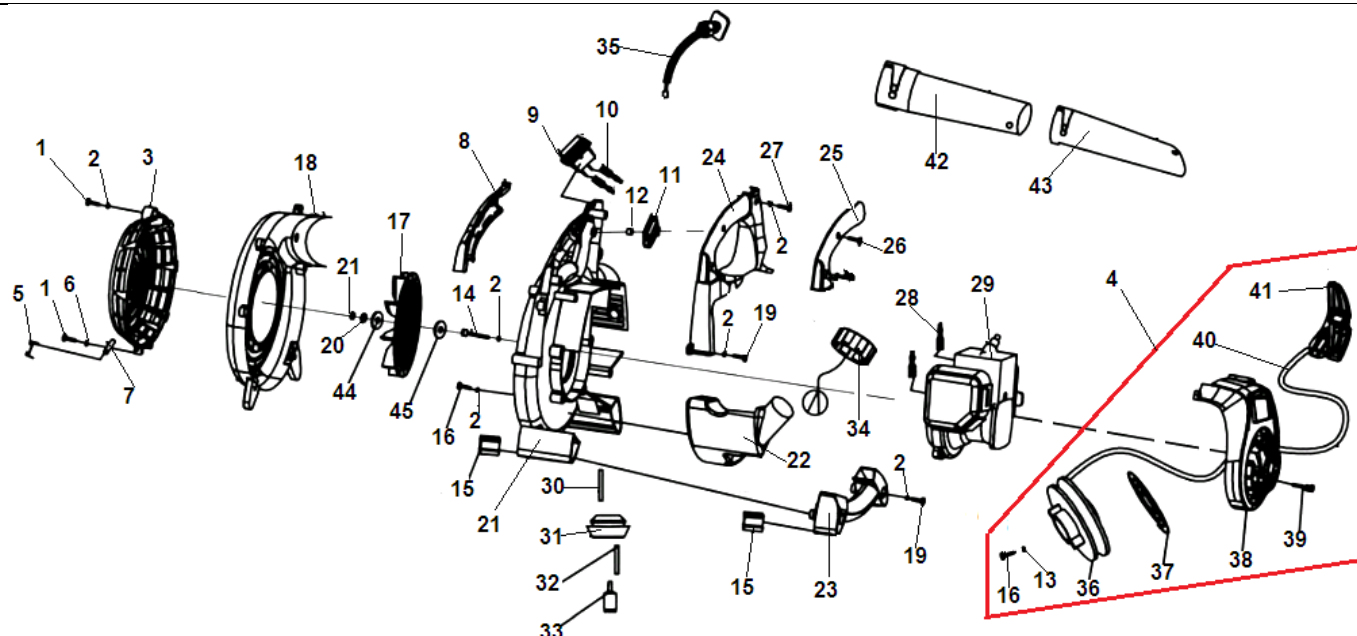

№	Артикул	Наименование	К-во	№	Артикул	Наименование	К-во
1	03010010077	Болт М5х55	2	21	03010010058	Болт	4
2	16226107/ 02050010017	Глушитель	1	22	02050030018	Маховик	1
3	16226108/ 02020160064	Прокладка глушителя	1	23	02050030023	Магнето	1
4	03010080011	Болт М5х25	2	24	03020020054	Болт 4х20	2
5	70070130010	Цилиндр	1	25	02070010048	Прокладка под магнето	2
6	02070010032	Прокладка цилиндра	1	26	L7T	Свеча зажигания	1
7	02020020003	Кольцо поршневое 34 мм	2	27	02050050171	Провод выключения зажигания	1
8	02010020005	Поршень	1	28	02040030020	Втулка соединительная	1
9	02020010004	Палец поршня	1	29	02070010019	Прокладка под теплоизолятор	1
10	03090020018	Подшипник пальца	1	30	70030020016	Теплоизолятор	1
11	02020030017	Кольцо стопорное пальца	1	31	03020020012	Болт М5х20	2
12	16226135/ 02020120116	Коленвал	1	32	02070010071	Прокладка под карбюратор	1
13	03090010028	Подшипник коленвала 6001	2	33	02050020018	Карбюратор	1
14	03100010009	Сальник коленвала 12х22х7	2	34	70080120007	Опора воздушного фильтра	1
15	02070010119	Прокладка картера	1	35	03020020043	Болт крепления опоры фильтра	2
16	03060010002	Штифт картера	2	36	02090010011	Фильтр воздушный	1
17	03070010001	Шпонка маховика	1	37	70030040078	Крышка воздушного фильтра	1
18	16226130/ 70070050107	Картер сторона маховика	1	38	70030180012	Болт крепления крышки	1
19	16226136/ 70070050106	Картер сторона стартера	1	39	16226119К/ 70080120195	Поршень комплект	1
20	02050100015	Плата собачек стартера	1	40	70080120196	Поршневая группа комплект	1