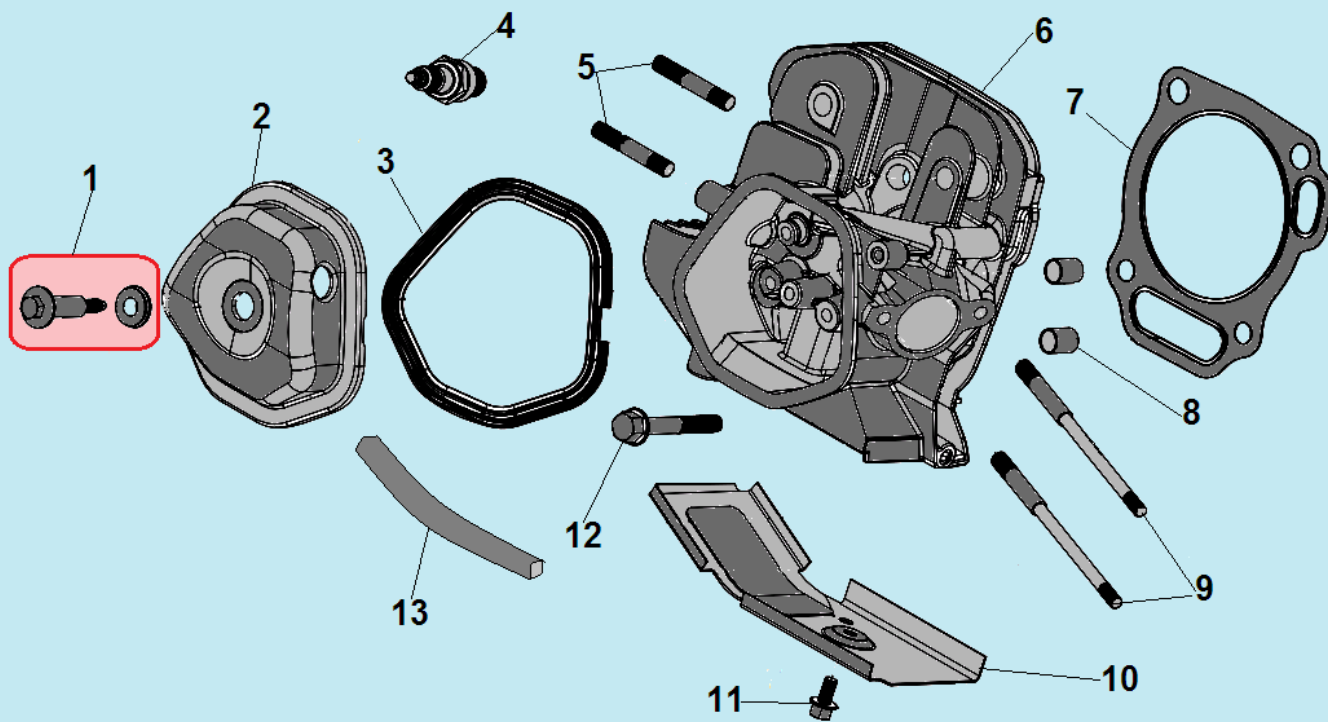

№	Артикул	Наименование	К-во	№	Артикул	Наименование	К-во
1	2033006006007	Защитная крышка	1	10	3055000000016	Выпускной коллектор	1
2	2004000000064	Втулка кабеля	1	11	3056000000077	Кронштейн крепления корпуса фильтра	1
3	3037001011048	Болт М10х269х1,25	1	12	3056000000043	Крышка воздухозаборника	1
4	3063000090004	Коллекторные щетки	1	13	2028532916001	Ротор	1
5	3016003000001	Соединительная колодка	1	14	2028332905003	Статор	1
6	3055000000026	Кронштейн крепления глушителя	1	15	2033007020001	Кожух статора	1
7	3060002002001	Крышка генератора сторона AVR	1	16	3060005002008	Болт М6х180	4
8	3055000000029	Глушитель	1	17	3060003002001	Блок AVR	1
9	3048081000100	Прокладка коллектора	2	18			

№	Артикул	Наименование	К-во	№	Артикул	Наименование	К-во
1	120420011-0001	Болт крепления крышки клапанов	1	8	3037011013013	Втулка 12x20	2
2	120220009-0001	Крышка клапанов	1	9	3048060400506	Шпилька крепления карбюратора	2
3	DDB000	Прокладка крышки клапанов	1	10	3048080400100	Охлаждающий лист	1
4	F6TC	Свеча	1	11	3037001007024	Болт М6х12	1
5	3037003004001	Шпилька крепления глушителя	2	12	3037001007127	Болт М10х80	4
6	120080338-0001	Головка цилиндра	1	13	301250400301/ 3048100400200	Шланг сапуна	1
7	120150141-0001	Прокладка головки цилиндра	1	14			