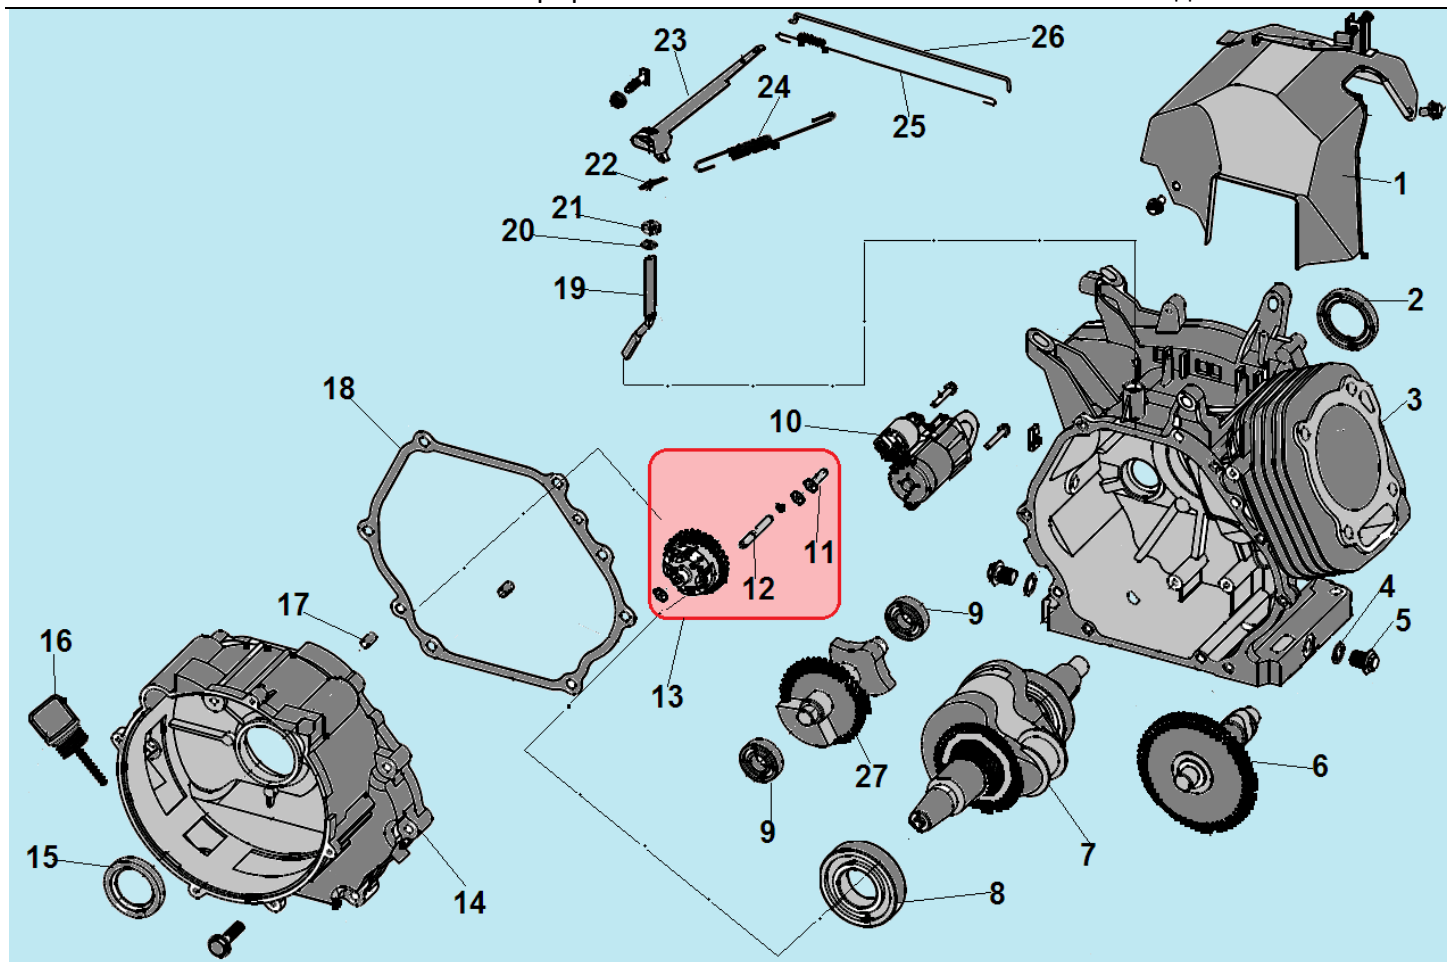

№	Артикул	Наименование	К-во	№	Артикул	Наименование	К-во
1	2033006006007	Защитная крышка	1	10	3055000000016	Выпускной коллектор	1
2	2004000000064	Втулка кабеля	1	11	3056000000077	Кронштейн крепления корпуса фильтра	1
3	3037001011048	Болт М10х269х1,25	1	12	3056000000043	Крышка воздухозаборника	1
4	3063000090004	Коллекторные щетки	1	13	2028532916001	Ротор	1
5	3016003000001	Соединительная колодка	1	14	2028332905003	Статор	1
6	3055000000026	Кронштейн крепления глушителя	1	15	2033007020001	Кожух статора	1
7	3060002002001	Крышка генератора сторона AVR	1	16	3060005002008	Болт М6х180	4
8	3055000000029	Глушитель	1	17	3060003002001	Блок AVR	1
9	3048081000100	Прокладка коллектора	2	18			

№	Артикул	Наименование	К-во	№	Артикул	Наименование	К-во
1	120420011-0001	Болт крепления крышки клапанов	1	8	3037011013013	Втулка 12x20	2
2	120220009-0001	Крышка клапанов	1	9	3048060400506	Шпилька крепления карбюратора	2
3	DDB000	Прокладка крышки клапанов	1	10	3048080400100	Охлаждающий лист	1
4	F6TC	Свеча	1	11	3037001007024	Болт М6х12	1
5	3037003004001	Шпилька крепления глушителя	2	12	3037001007127	Болт М10х80	4
6	120080338-0001	Головка цилиндра	1	13	301250400301/ 3048100400200	Шланг сапуна	1
7	120150141-0001	Прокладка головки цилиндра	1	14			

№	Артикул	Наименование	К-во	№	Артикул	Наименование	К-во
1	130150049-0001	Шатун	1	4	3048080300200	Палец поршня	1
2	TW00040015	Поршень 90x66 мм комплект	1	5	130070088-0001	Поршневое кольцо 90x2,0 мм комплект	1
3	3048080300300	Стопорное кольцо	2				