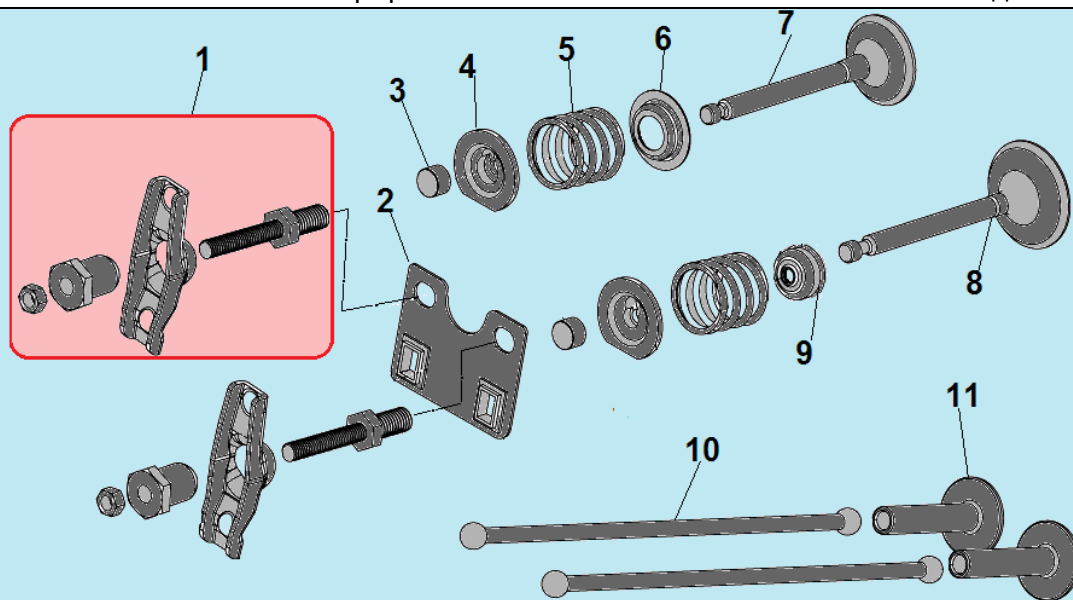

№	Артикул	Наименование	К-во	№	Артикул	Наименование	К-во
1	DDF044	Коромысло клапана комплект	2	7	301220500500/ 3048080500300	Выпускной клапан	1
2	301180500301	Направляющая толкателей клапана	1	8	3048080500200	Впускной клапан	1
3	DDF009	Колпачок клапана	2	9	019990003400	Маслосъемный колпачок	1
4	301180500800/ 3048060500800	Сухарь клапана	1	10	DGF015/ 140670006-0001	Толкатель (штанга) клапана	2
5	140340025-0001	Пружина клапана	1	11	DDF010	Тарелка толкателя клапана	2
6	DDF016	Тарелка под пружину клапана	1	12