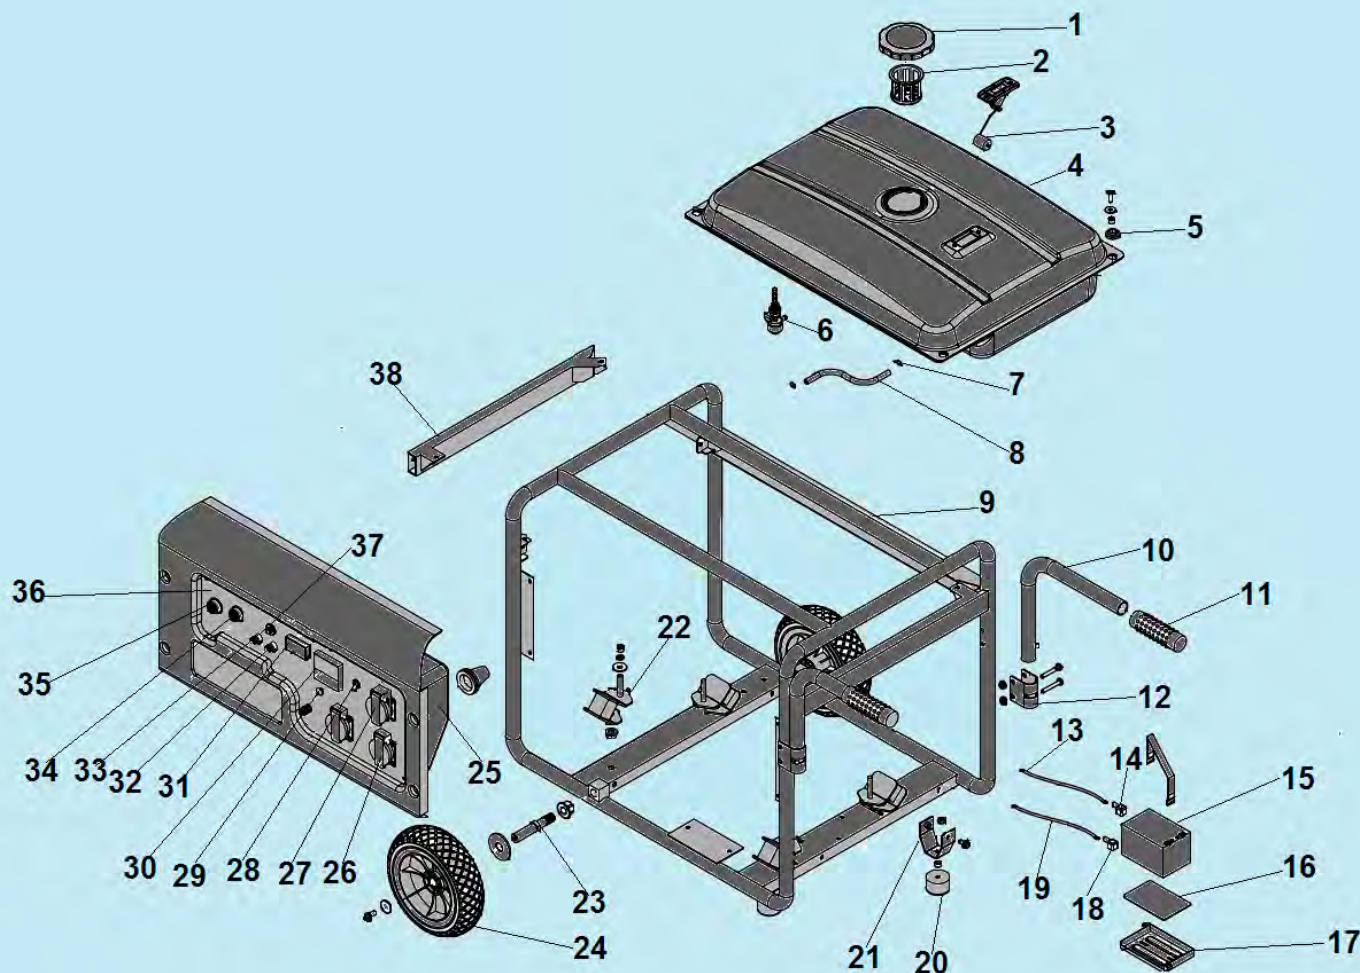

№	Артикул	Наименование	К-во	№	Артикул	Наименование	К-во
1	2033006006007	Защитная крышка	1	10	3055000000016	Выпускной коллектор	1
2	2004000000064	Втулка кабеля	1	11	3056000000077	Кронштейн крепления корпуса фильтра	1
3	3037001011048	Болт М10х269х1,25	1	12	3056000000043	Крышка воздухозаборника	1
4	3063000090004	Коллекторные щетки	1	13	2028532916001	Ротор	1
5	3016003000001	Соединительная колодка	1	14	2028332905003	Статор	1
6	3055000000026	Кронштейн крепления глушителя	1	15	2033007020001	Кожух статора	1
7	3060002002001	Крышка генератора сторона AVR	1	16	3060005002008	Болт М6х180	4
8	3055000000029	Глушитель	1	17	3060003002001	Блок AVR	1
9	3048081000100	Прокладка коллектора	2	18			

№	Артикул	Наименование	К-во	№	Артикул	Наименование	К-во
1	DDF044	Коромысло клапана комплект	2	7	301220500500/ 3048080500300	Выпускной клапан	1
2	301180500301	Направляющая толкателей клапана	1	8	3048080500200	Впускной клапан	1
3	DDF009	Колпачок клапана	2	9	019990003400	Маслосъемный колпачок	1
4	301180500800/ 3048060500800	Сухарь клапана	1	10	DGF015/ 140670006-0001	Толкатель (штанга) клапана	2
5	140340025-0001	Пружина клапана	1	11	DDF010	Тарелка толкателя клапана	2
6	DDF016	Тарелка под пружину клапана	1	12			