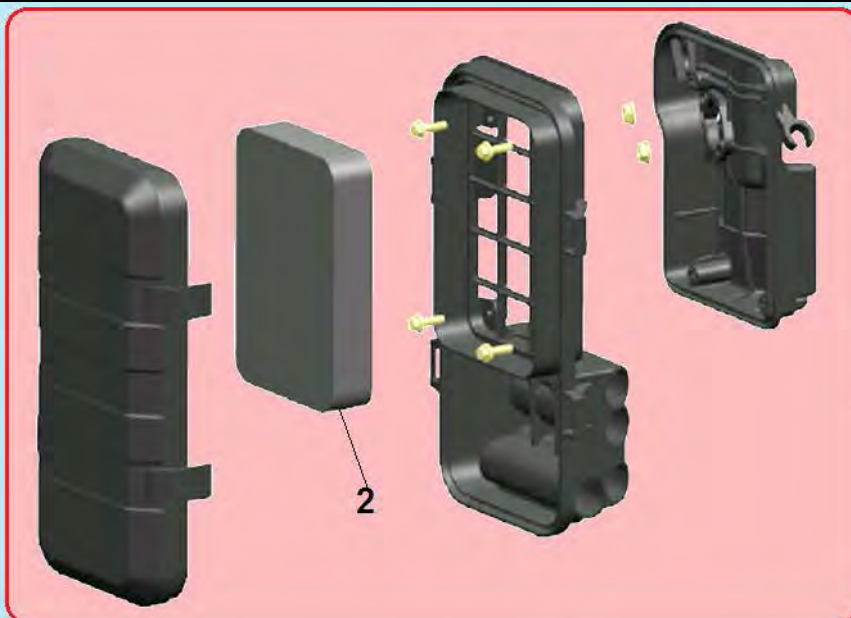

№	Артикул	Наименование	К-во	№	Артикул	Наименование	К-во
1	3048100800101/ 301250820001	Корпус фильтра комплект	1	1	3048100800200	Фильтр воздушный	1