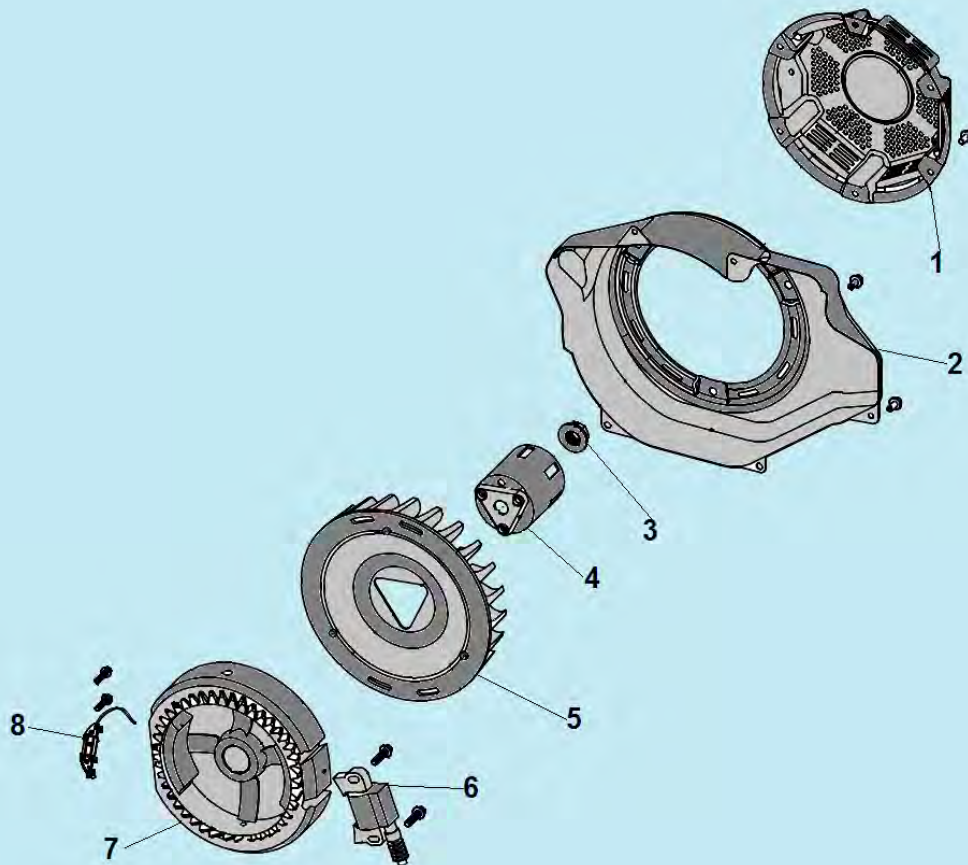

№	Артикул	Наименование	К-во	№	Артикул	Наименование	К-во
1	193500019-0011	Стартер в сборе	1	5	160180009-0001	Крыльчатка маховика	1
2	2010000110020	Кожух маховика	1	6	270920170-0001	Магнето	1
3	3048061200700	Гайка маховика	1	7	3048081200401	Маховик	1
4	DFJ001	Стакан маховика	1	8	DAA009	Катушка 12В