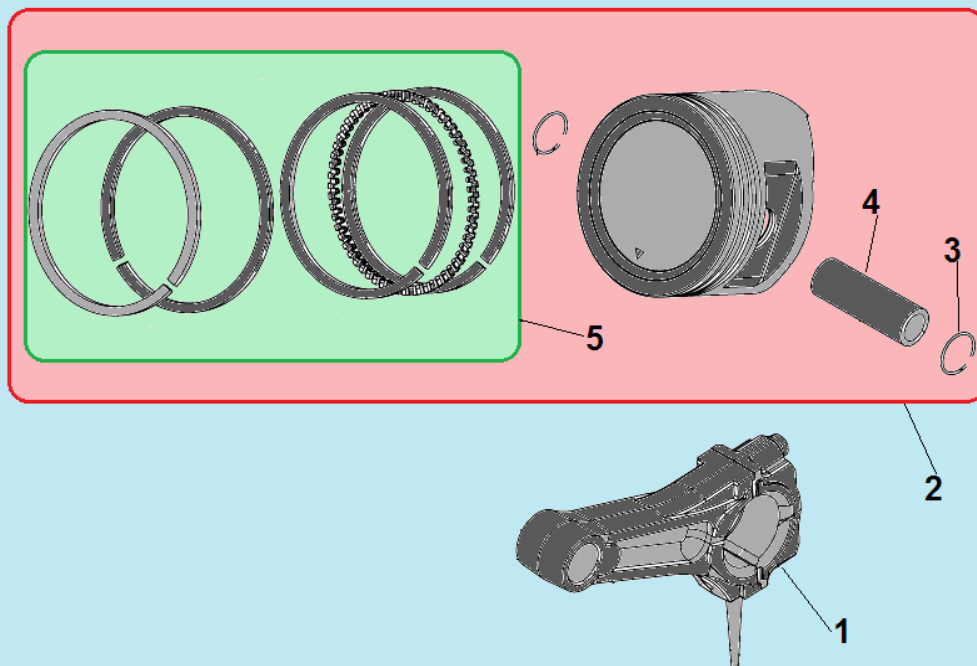

№	Артикул	Наименование	К-во	№	Артикул	Наименование	К-во
1	130150049-0001	Шатун	1	4	3048080300200	Палец поршня	1
2	TW00040015	Поршень 90x66 мм комплект	1	5	130070088-0001	Поршневое кольцо 90x2,0 мм комплект	1
3	3048080300300	Стопорное кольцо	2