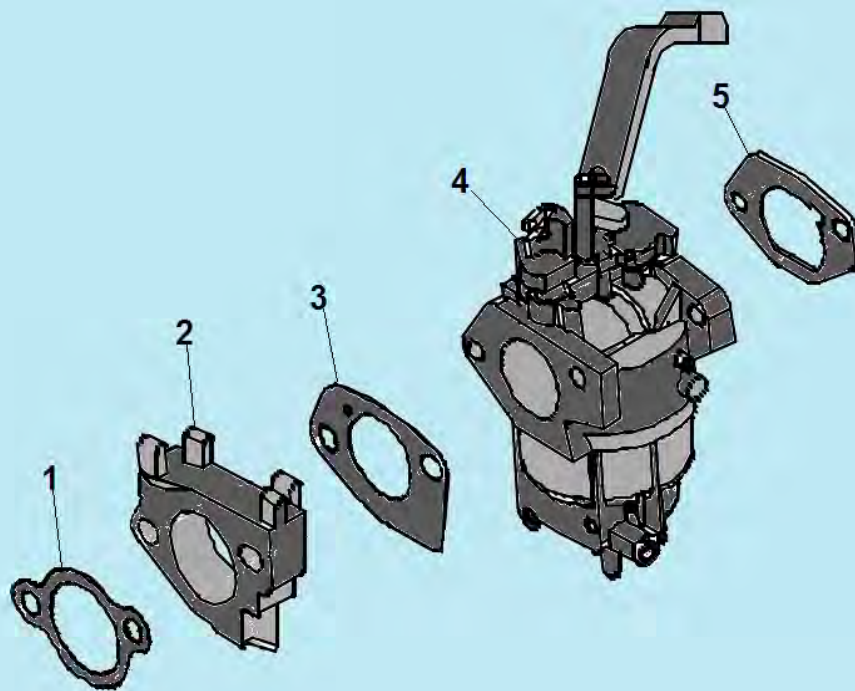

№	Артикул	Наименование	К-во	№	Артикул	Наименование	К-во
1	DFB007	Прокладка под теплоизолятор	1	4	3048100700104	Карбюратор	1
2	170440041-0001	Теплоизолятор	1	5	DDB003	Прокладка под корпус фильтра	1
3	DGB006	Прокладка под карбюратор	1