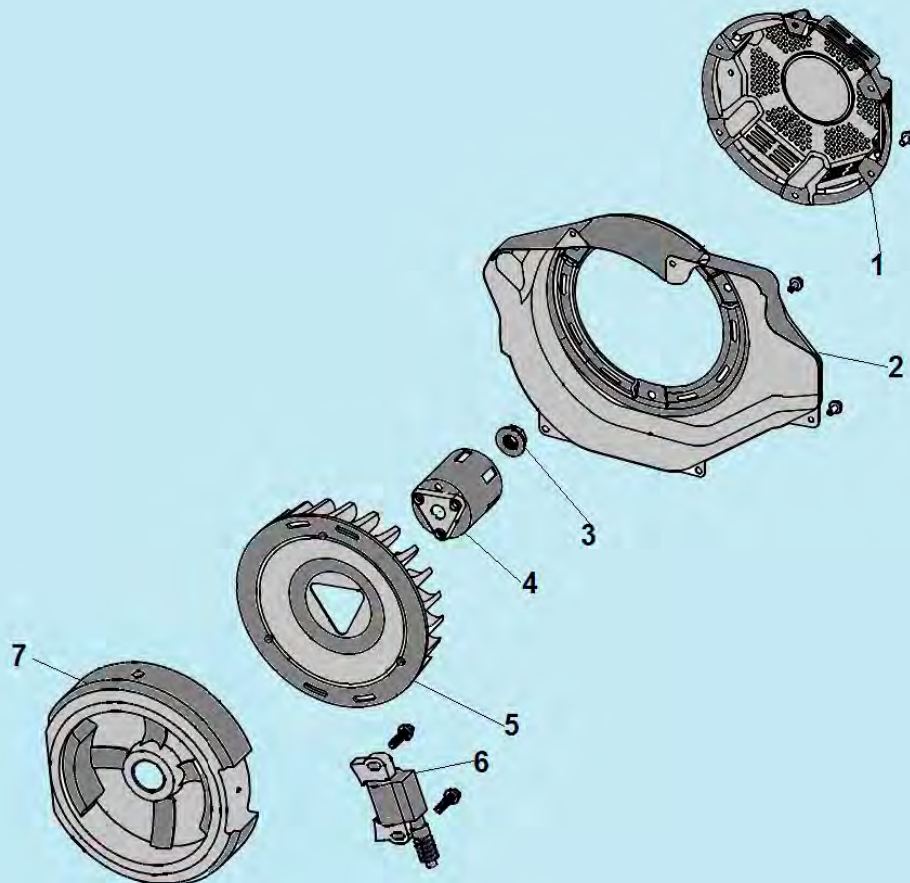

№	Артикул	Наименование	К-во	№	Артикул	Наименование	К-во
1	301220623137	Стартер в сборе	1	5	301221200100	Крыльчатка маховика	1
2	301220611147	Кожух маховика	1	6	301181200401	Магнето	1
3	301181200300	Гайка маховика	1	7	301221210100	Маховик	1
4	301221200200	Стакан маховика	1