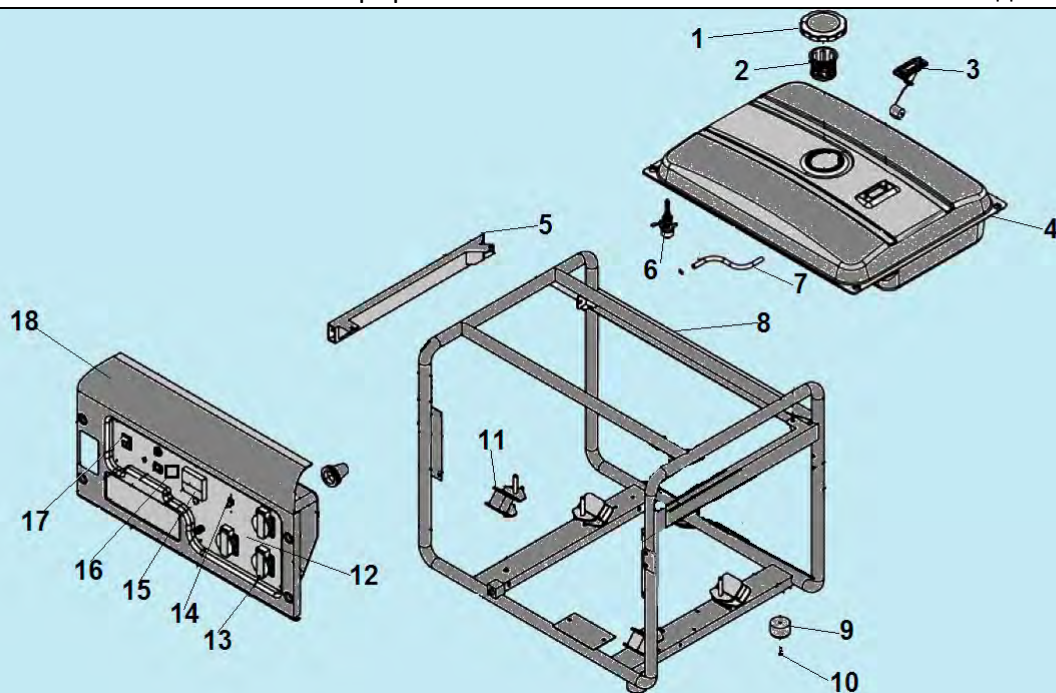

№	Артикул	Наименование	К-во	№	Артикул	Наименование	К-во
1	306340220100	Крышка воздухозаборника	1	10	304034026901	Болт крепления ротора	1
2	304018019000	Крыльчатка ротора	1	11	304024019017	Крышка альтернатора	1
3	204402016002	Ротор	1	12	304053000000	Соединительная колодка	1
4	304067020402	Подшипник ротора	1	13	306360240700	Кронштейн крепления глушителя	1
5	204332005003	Статор	1	14	306460240600	Глушитель	1
6	304030140000	Защита статора	1	15	304038018000	Болт крепления крышки	4
7	304023019000	Крышка генератора сторона AVR	1	16	301221000100	Прокладка коллектора	2
8	304026105000	Блок AVR	1	17	306340240200	Выпускной коллектор	1
9	304020019000	Коллекторные щетки	1	18	306340210101	Кронштейн крепления корпуса фильтра	1

№	Артикул	Наименование	К-во	№	Артикул	Наименование	К-во
1	307030230200	Крышка топливного бака	1	10	402060200160	Болт М6х20	2
2	306020070300	Фильтр топливного бака	3	11	211066100200	Виброизолятор	4
3	307030230300	Указатель уровня топлива	1	12	2050112490015	Панель	1
4	306360230152	Бак топливный	1	13	305022501601	Розетка 220В/16А	3
5	306350120104	Накладка рамы	1	14	305170530231	Автомат выключения	1
6	306020071100	Топливный кран	1	15	305160045302	Вольтметр	1
7	301061100400	Шланг топливный	1	16	305140000107	Счетчик моточасов	1
8	306470117002	Рама	1	17	305215003301	Выключатель зажигания	1
9	311020003700	Опора рамы	1	18	305495001505	Корпус панели	1