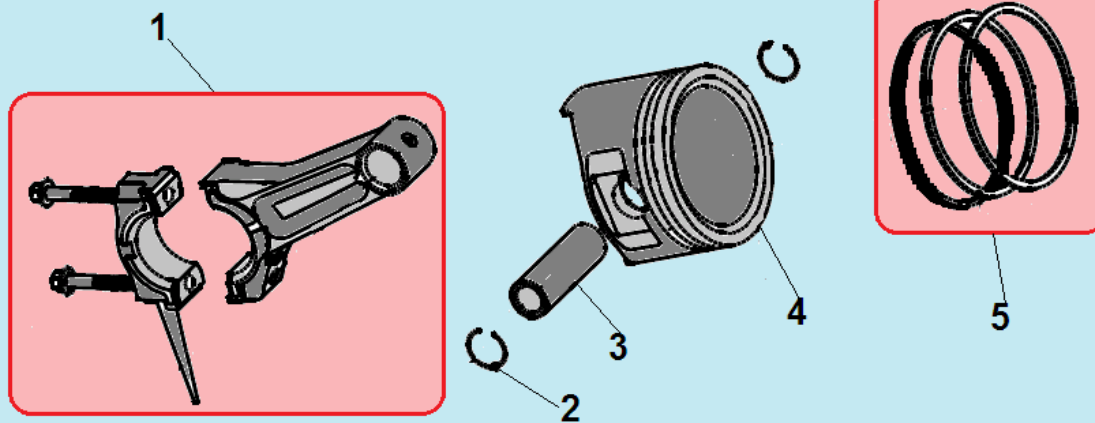

№	Артикул	Наименование	К-во	№	Артикул	Наименование	К-во
1	301250320000	Шатун	1	4	301250300400	Поршень	1
2	301220300600	Стопорное кольцо	2	5	301250330000	Кольцо поршневое комплект 90 мм	1
3	301220300500	Палец поршня	1