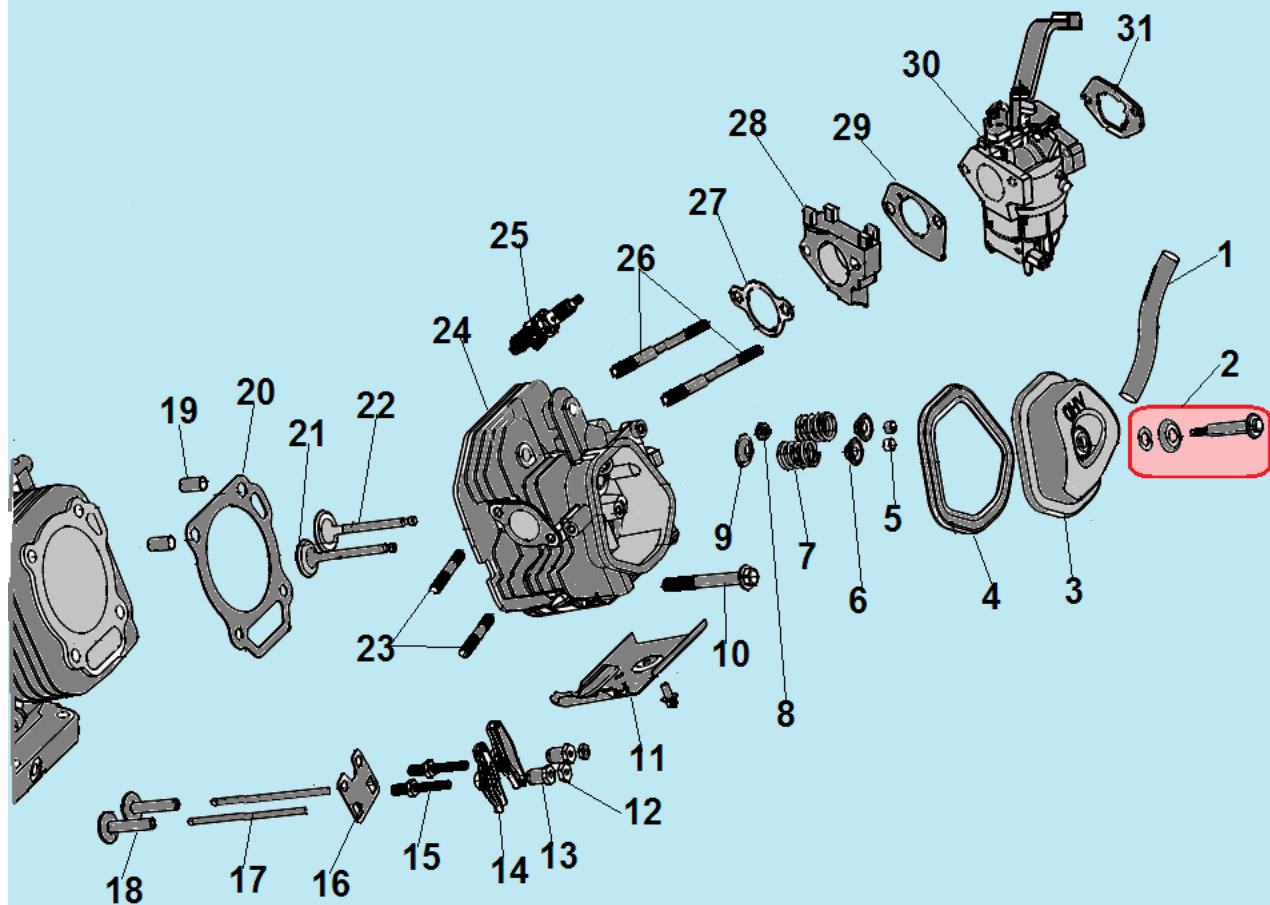

№	Артикул	Наименование	К-во	№	Артикул	Наименование	К-во
1	301250400301	Шланг сапуна	1	17	301220500200	Толкатель клапана (штанга)	2
2	301180410900	Болт крепления крышки клапанов	1	18	301180500100	Тарелка толкателя	2
3	301180430000	Крышка клапанов	1	19	448120020050	Штифт	2
4	301180400200	Прокладка крышки клапанов	1	20	301250400100	Прокладка головки цилиндра	1
5	301180500900	Колпачок клапана под коромысло	2	21	301220500500	Выпускной клапан	1
6	301180500800	Сухарь клапана	2	22	301220500400	Впускной клапан	1
7	301180500600	Пружина клапана	2	23	301180411400	Шпилька крепления глушителя	2
8	301220501100	Колпачек маслоъемный	1	24	301250410000	Головка цилиндра	1
9	301180501000	Тарелка под пружину клапана	1	25	F7RTC	Свеча зажигания	1
10	301180400400	Болт М10х80	4	26	301180411400	Шпилька крепления карбюратора	2
11	301220400500	Охлаждающий лист	1	27	301220700400	Прокладка под теплоизолятор	1
12	301060520400	Контргайка	2	28	301240700301	Теплоизолятор	1
13	301060520200	Регулировочная гайка	2	29	301240700200	Прокладка под карбюратор	1
14	301180520100	Коромысло клапана	2	30	301250730000	Карбюратор	1
15	301060520300	Шпилька крепления коромысла	2	31	301180700101	Прокладка под корпус фильтра	1
16	301180500301	Направляющая толкателей	1	32