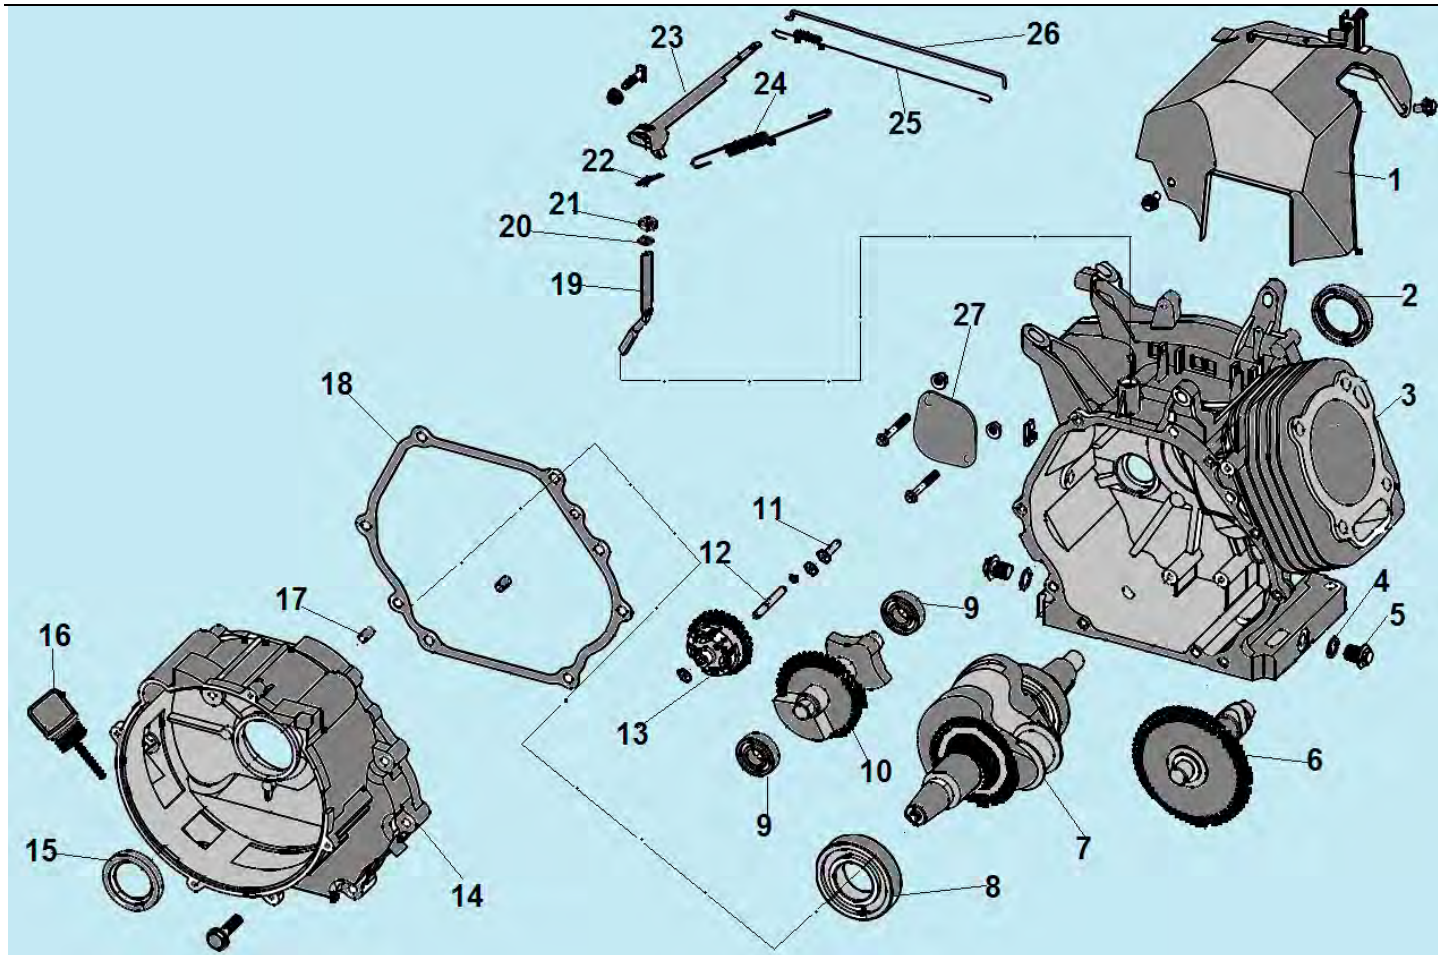

№	Артикул	Наименование	К-во	№	Артикул	Наименование	К-во
1	306340220100	Крышка воздухозаборника	1	10	304034026901	Болт крепления ротора	1
2	304018019000	Крыльчатка ротора	1	11	304024019017	Крышка альтернатора	1
3	204402016002	Ротор	1	12	304053000000	Соединительная колодка	1
4	304067020402	Подшипник ротора	1	13	306360240700	Кронштейн крепления глушителя	1
5	204332005003	Статор	1	14	306460240600	Глушитель	1
6	304030140000	Защита статора	1	15	304038018000	Болт крепления крышки	4
7	304023019000	Крышка генератора сторона AVR	1	16	301221000100	Прокладка коллектора	2
8	304026105000	Блок AVR	1	17	306340240200	Выпускной коллектор	1
9	304020019000	Коллекторные щетки	1	18	306340210101	Кронштейн крепления корпуса фильтра	1

№	Артикул	Наименование	К-во	№	Артикул	Наименование	К-во
1	307030230200	Крышка топливного бака	1	10	402060200160	Болт М6х20	2
2	306020070300	Фильтр топливного бака	3	11	211066100200	Виброизолятор	4
3	307030230300	Указатель уровня топлива	1	12	2050112490015	Панель	1
4	306360230152	Бак топливный	1	13	305022501601	Розетка 220В/16А	3
5	306350120104	Накладка рамы	1	14	305170530231	Автомат выключения	1
6	306020071100	Топливный кран	1	15	305160045302	Вольтметр	1
7	301061100400	Шланг топливный	1	16	305140000107	Счетчик моточасов	1
8	306470117002	Рама	1	17	305215003301	Выключатель зажигания	1
9	311020003700	Опора рамы	1	18	305495001505	Корпус панели	1

№	Артикул	Наименование	К-во	№	Артикул	Наименование	К-во
1	301250320000	Шатун	1	4	301250300400	Поршень	1
2	301220300600	Стопорное кольцо	2	5	301250330000	Кольцо поршневое комплект 90 мм	1
3	301220300500	Палец поршня	1				