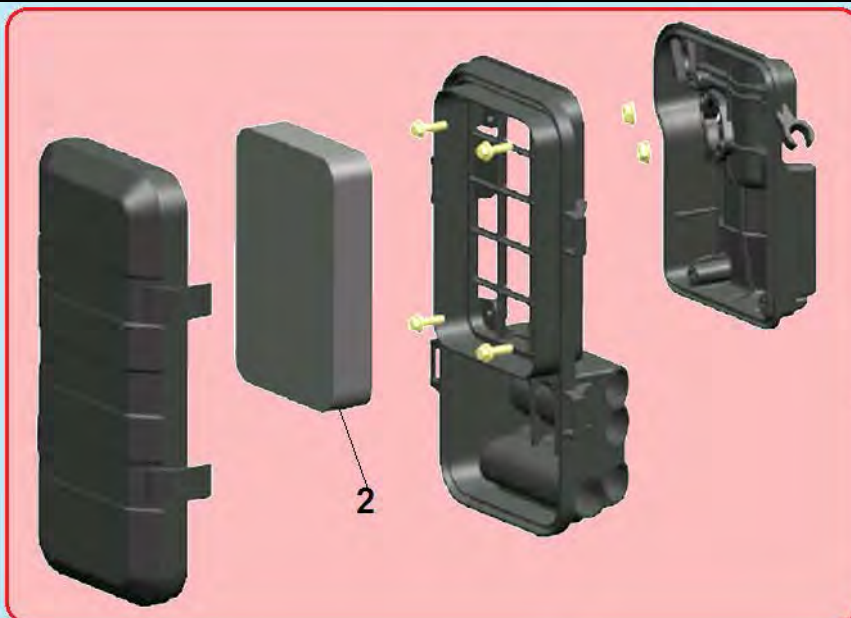

№	Артикул	Наименование	К-во	№	Артикул	Наименование	К-во
1	301250820001	Корпус фильтра комплект	1	1	301250820100	Фильтр воздушный	1