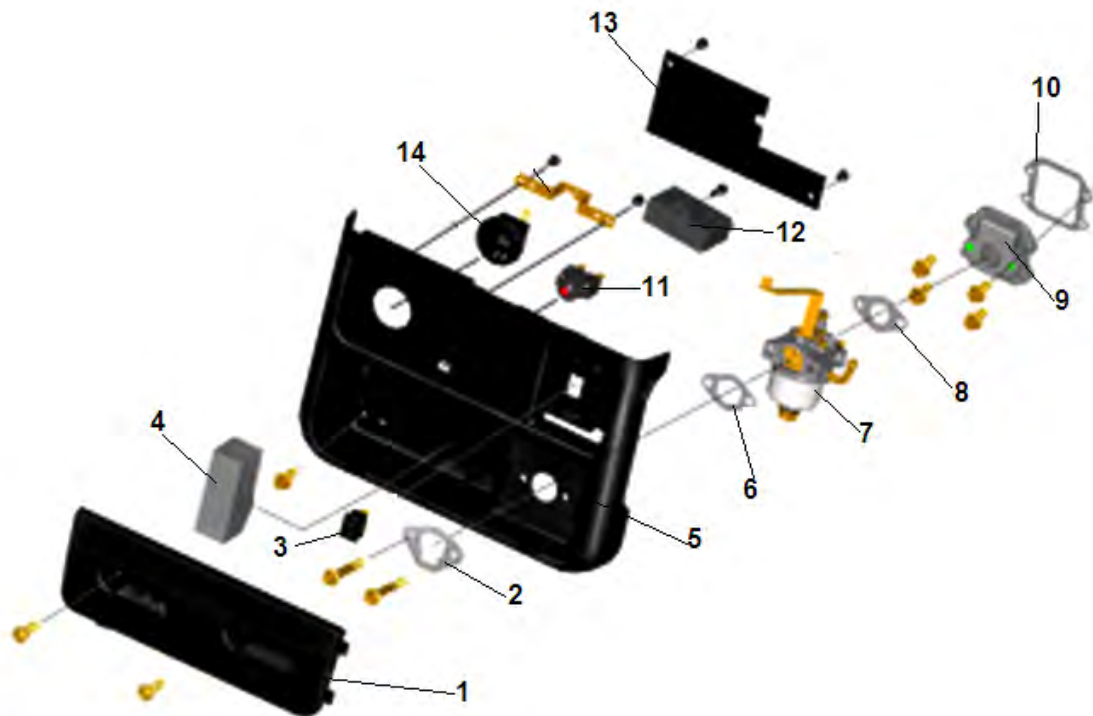

№	Артикул	Наименование	К-во	№	Артикул	Наименование	К-во
1	306020040100	Крышка воздушного фильтра	1	8	306020030400	Прокладка под карбюратор 2	1
2	306020030700	Прокладка	1	9	306020030200	Теплоизолятор	1
3	305212500301	Выключатель зажигания	1	10	306020030100	Прокладка под теплоизолятор	1
4	306020040500	Фильтр воздушный	1	11	305201120401	Предохранитель 220В АС	1
5	205091300001	Панель	1	12	304025012005	Конденсатор 12 мкф	1
6	306020030400	Прокладка под карбюратор 1	1	13	306020041000	Крышка панели	1
7	306020030500	Карбюратор		14	305417216311	Розетка 220В АС	1