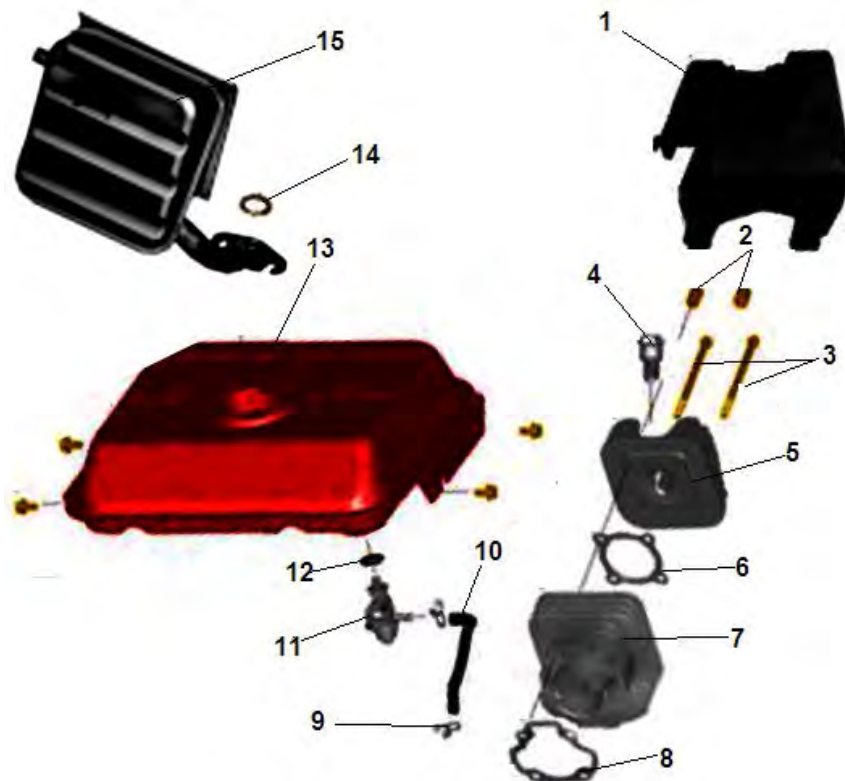

№	Артикул	Наименование	К-во	№	Артикул	Наименование	К-во
1	204320104002	Статор	1	6	306020051600	Крышка генератора сторона крыльчатки	1
2	204390116002	Ротор	1	7	305130000801	Розетка 12В DC	1
3	304018095000	Крыльчатка ротора	1	8	306020051700	Опора генератора	2
4	304067620301	Подшипник ротора 6203-2RZ	1	9	305201121001	Предохранитель розетки 12В DC	1
5	306040050500	Болт крепления ротора	1	10	404060800120	Болт М6х80	3

№	Артикул	Наименование	К-во	№	Артикул	Наименование	К-во
1	306040010600	Дефлектор цилиндра	1	9	306020071300	Хомут шланга	2
2	306020011500	Гайка крепления головки блока М6	2	10	306020071200	Шланг топливный	1
3	402061000160	Болт М6х100	2	11	306020071101	Кран топливный	1
4	F5TC	Свеча зажигания	1	12	461006201900	Кольцо уплотнительное	1
5	306020010900	Головка цилиндра	1	13	306020230165	Бак топливный 4,2л	1
6	306020010800	Прокладка головки цилиндра	1	14	306020080200	Прокладка глушителя	1
7	306020010700/ 022010001300	Цилиндр	1	15	306020080100	Глушитель	1
8	306020010600	Прокладка цилиндра	1				