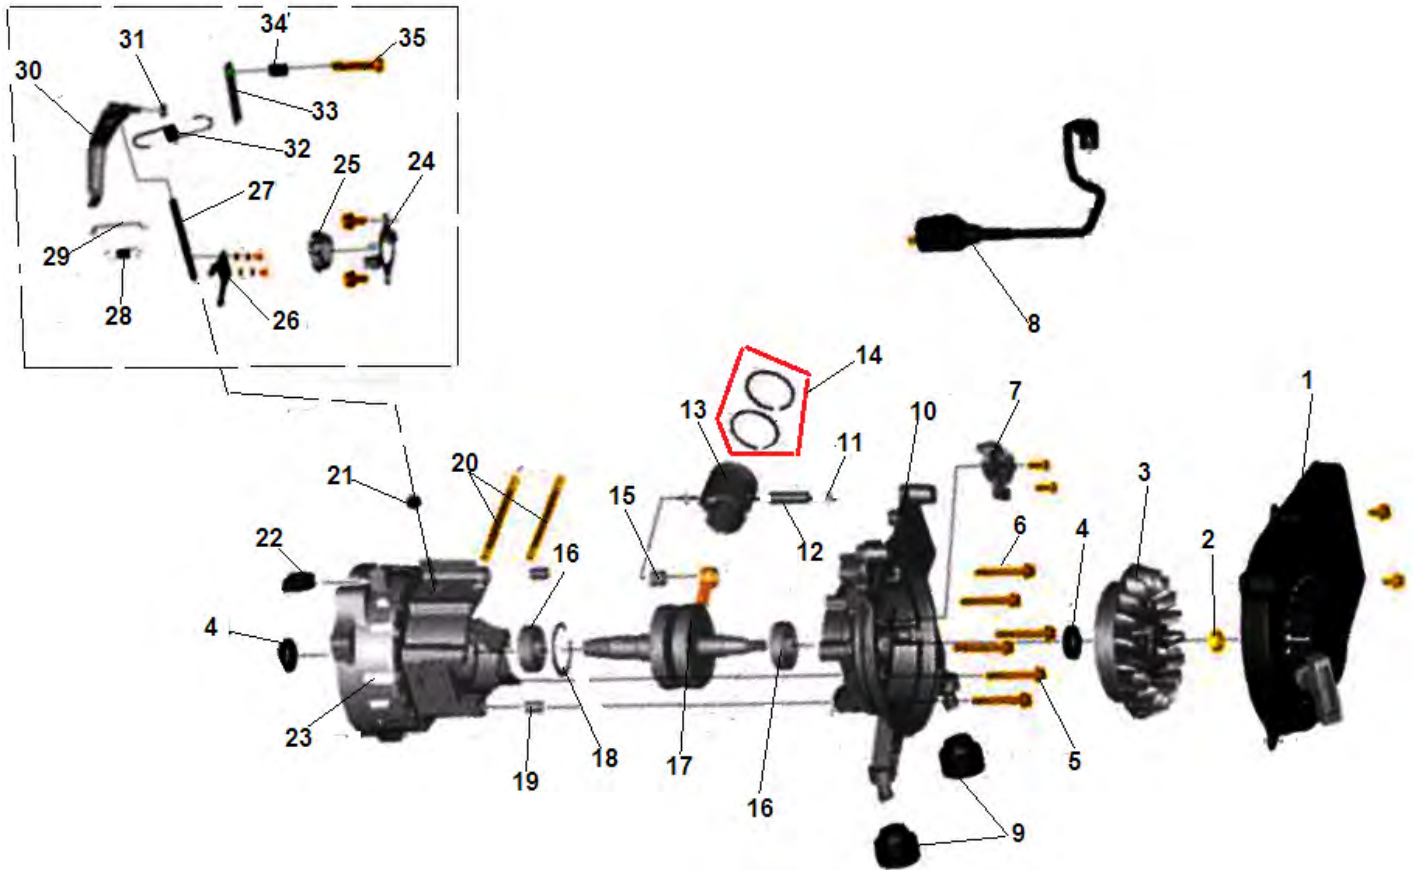

№	Артикул	Наименование	К-во	№	Артикул	Наименование	К-во
1	204320104002	Статор	1	6	306020051600	Крышка генератора сторона крыльчатки	1
2	204390116002	Ротор	1	7	305130000801	Розетка 12В DC	1
3	304018095000	Крыльчатка ротора	1	8	306020051700	Опора генератора	2
4	304067620301	Подшипник ротора 6203-2RZ	1	9	305201121001	Предохранитель розетки 12В DC	1
5	306040050500	Болт крепления ротора	1	10	404060800120	Болт М6х80	3

№	Артикул	Наименование	К-во	№	Артикул	Наименование	К-во
1	306040010600	Дефлектор цилиндра	1	9	306020071300	Хомут шланга	2
2	306020011500	Гайка крепления головки блока М6	2	10	306020071200	Шланг топливный	1
3	402061000160	Болт М6х100	2	11	306020071101	Кран топливный	1
4	F5TC	Свеча зажигания	1	12	461006201900	Кольцо уплотнительное	1
5	306020010900	Головка цилиндра	1	13	306020230165	Бак топливный 4,2л	1
6	306020010800	Прокладка головки цилиндра	1	14	306020080200	Прокладка глушителя	1
7	306020010700/ 022010001300	Цилиндр	1	15	306020080100	Глушитель	1
8	306020010600	Прокладка цилиндра	1				