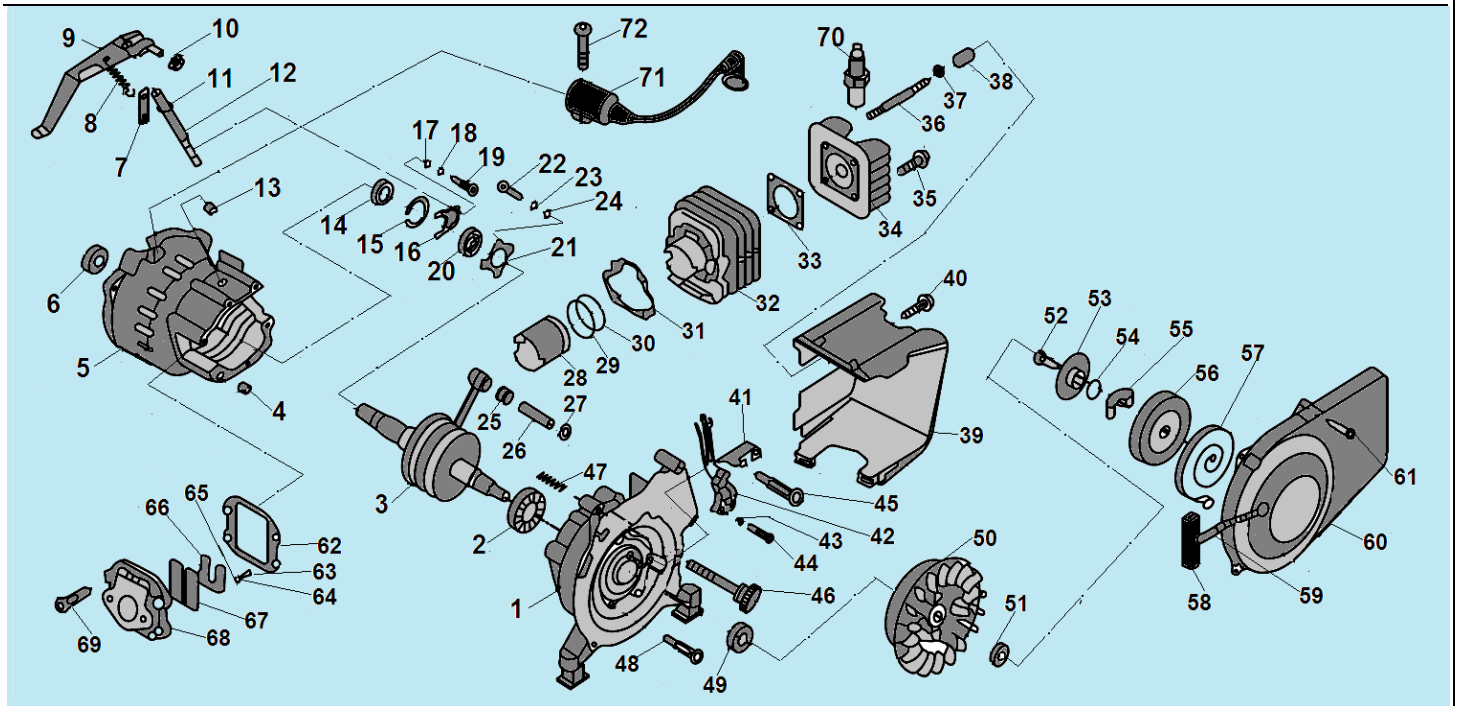

№	Артикул/ Part NO	Description	Наименование	К-во	№	Артикул/ Part NO	Description	Наименование	К-во
1	95003001	Crankcase (A)	Картер (А)	1	37	95003037	Washer	Шайба	2
2	95003002	Bearing	Подшипник коленвала	2	38	95003038	Nut M6	Гайка М6	2
3	95003003	Crankshaft assembly	Коленвал	4	39	95003039	Air shroud	Дефлектор	1
4	95003004	Pin	Штифт картера	2	40	95003040	Screw M6x12	Болт М6х12	2
5	95003005	Crankcase (B)	Картер (В)	1	41	95003041	Clamp	Хомут	1
6	95003006	Oil seal	Сальник коленвала	1	42	95003042	Coil assembly	Низковольтный блок магнето	1
7	95003007	Throttle adjustment plate	Пластина	1	43	95003043	Spring washer	Пружинная шайба	2
8	95003008	Spring	Пружина	1	44	95003044	Screw M6x16	Болт М6х16	2
9	95003009	Governor arm	Рычаг регулятора оборотов	1	45	95003045	Screw M6x55	Болт М6х55	2
10	95003010	Nut M6	Гайка М6	1	46	95003046	Load adjustment screw	Болт регулировки нагрузки	1
11	95003011	Clip	Хомут	1	47	95003047	Spring	Пружина болта	1
12	95003012	Governor shaft	Вал регулятора оборотов	1	48	95003048	Screw M6x50	Болт М6х50	4
13	95003013	Oil seal	Сальник вала	1	49	95003049	Oil seal	Сальник коленвала	1
14	95003014	Bearing	Подшипник	1	50	95003050	Flywheel	Маховик	1
15	95003015	Clip	Стопорное кольцо	1	51	95003051	Nut M10x1,25	Гайка М10х1,25	1
16	95003016	Governor fork	Вилка регулятора	1	52	95003052	Screw M6x12	Болт М6х12	1
17	95003017	Washer	Шайба	2	53	95003053	Friction plate	Плата собачек	1
18	95003018	Spring washer	Пружинная шайба	2	54	95003054	Clip	Стопорное кольцо	1
19	95003019	Screw m3x8	Винт 3х8	2	55	95003055	Ratchet	Собачка стартера	1