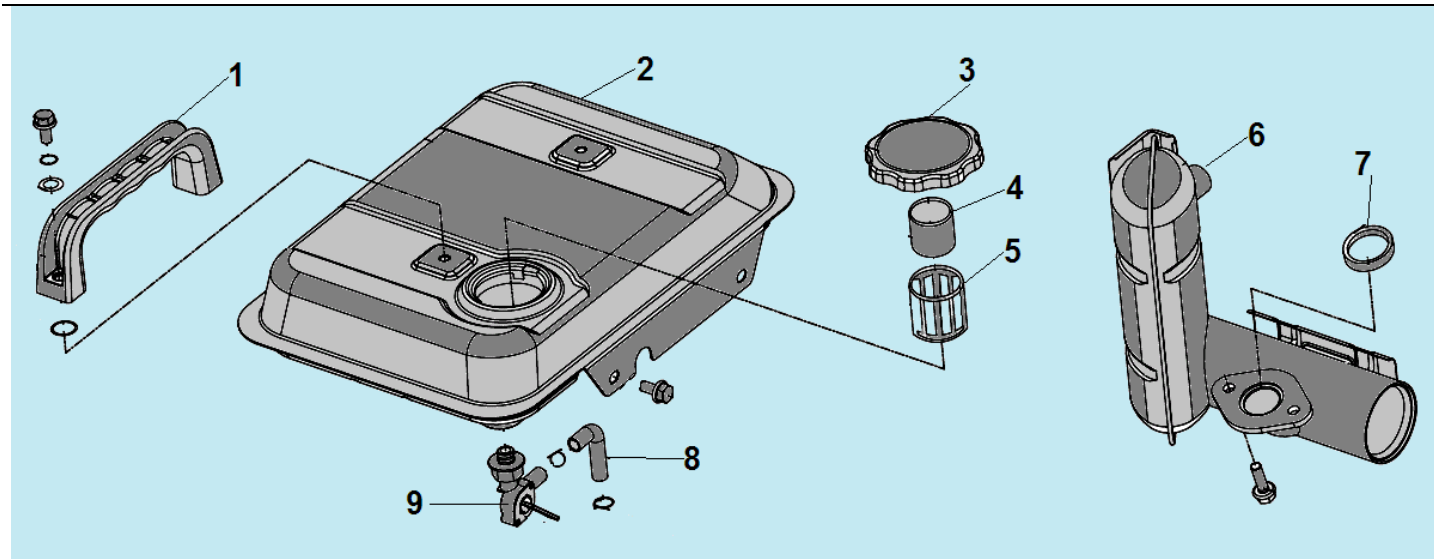

№	Артикул/ Part NO	Description	Наименование	К-во	№	Артикул/ Part NO	Description	Наименование	К-во
1	95001001	Screw M6x14	Болт М6х14	2	14	95001014	Carburetor gasket (A)	Прокладка под карбюратор	1
2	95001002	DC Socket	Розетка 12В	1	15	95001015	Carburetor	Карбюратор	1
3	95001003	Engine switch	Выключатель зажигания	1	16	95001016	Spring	Пружина рычага	1
4	95001004	Screw M6x16	Болт М6х16	3	17	95001017	Carburetor gasket (B)	Прокладка карбюратора	1
5	95001005	Generator cover	Крышка генератора	1	18	95001018	Screw M4x16	Болт М4х16	1
6	95001006	Vibration absorber	Виброизолятор	4	19	95001019	Air filter cover	Крышка фильтра	1
7	95001007	Screw M6x25	Болт М6х25	2	20	95001020	Air filter core	Воздушный фильтр	1
8	95001008	Screw M6x8	Болт М6х8	2	21	95001021	Screw M6x60	Болт М6х60	2
9	95001009	Fan	Крыльчатка	1	22	95001022	Plate	Плата крепления карбюратора	1
10	95001010	Nut M10x1,25	Гайка М10х1,25	1	23	95001023	AC socket	Розетка 220В	1
11	95001011	Rotor	Ротор	1	24	95001024	Panel	Панель управления	1
12	95001012	Screw M5x25	Болт М5х25	2	25	95001025	Screw M4x8	Болт М4х8	2
13	95001013	Stator unit	Статор	1	26	95001026	Inverter	Инверторный блок	1