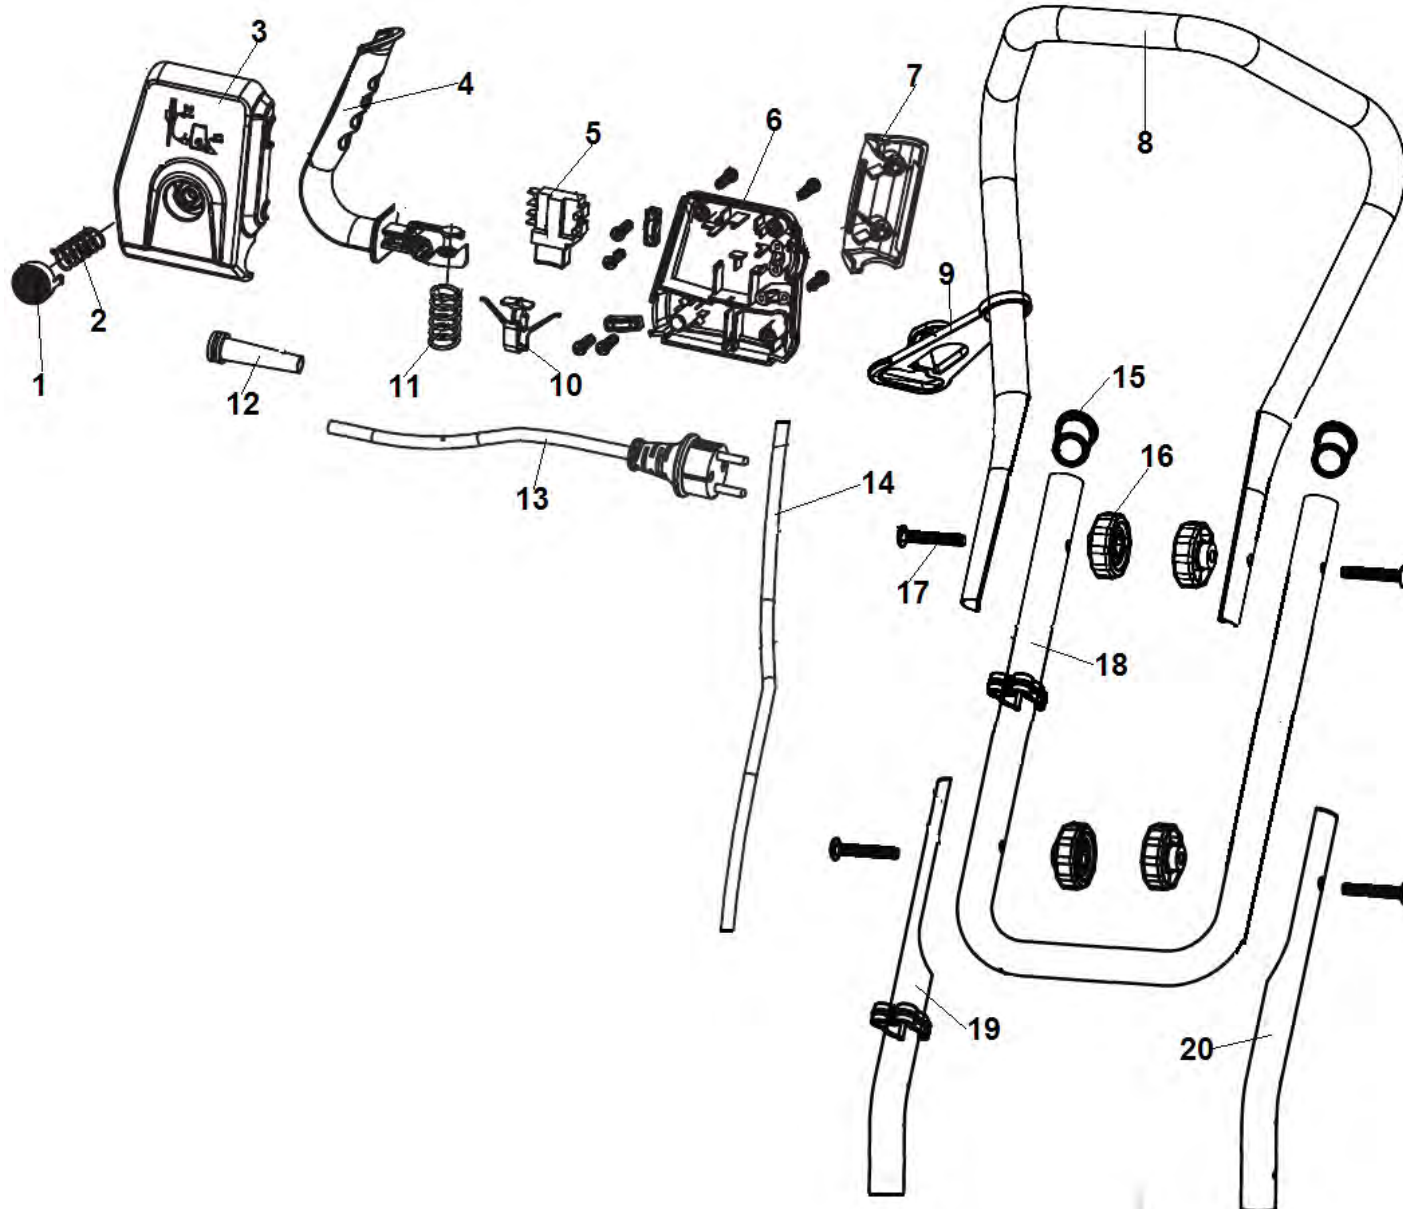

№	Артикул	Наименование	К-во	№	Артикул	Наименование	К-во
1	WR8005-750-015	Крышка корпуса	1	11	WR8005-750-007	Термовыключатель	1
2	WR8005-750-014	Корпус культиватора	1	12	WR8005-750-006	Статор	1
3	WR8001-1400-048	Индуктор	1	13	WR8005-750-005	Корпус двигателя передняя часть	1
4	WR8001-1400-032	Конденсатор 0,22 мкф	1	14	WR8005-750-004	Болт M5x75	1
5	WR8005-750-010	Щетка электродвигателя	2	15	WR8001-1400-038	Подшипник 6000	1
6	WR8001-1400-057	Корпус щетки	2	16	WR8005-750-003	Заглушка	1
7	WR8005-750-012	Корпус щеткодержателя	1	17	WR8001-1400-037	Плата подшипника ротора	1
8	WR8001-1400-056	Шайба	1	18	WR8001-1400-013	Шпиндель	1
9	WR8005-750-009	Подшипник 608	1	19	WR8005-750-002	Кожух фрез	1
10	WR8005-750-008	Ротор	1	20	WR8001-1400-027	Прокладка	1

№	Артикул	Наименование	К-во	№	Артикул	Наименование	К-во
1	WR8001-1400-022	Корпус редуктора правая половина	1	13	WR8001-1400-066	Подшипник 6001	1
2	WR8001-1400-025	Гайка М6	4	14	WR8005-750-009	Подшипник 608	1
3	WR8001-1400-016	Кольцо защитное сальника	2	15	WR8005-750-020	Червячный вал	1
4	WR8001-1400-021	Сальник	2	16	WR8005-750-019	Ведомая шестерня	1
5	WR8001-1400-006	Прокладка редуктора	1	17	WR8001-1400-017	Шпонка 4x4x16	1
6	WR8001-1400-024	Болт М8x40	2	18	WR8001-1400-005	Корпус редуктора левая половина	1
7	WR8001-1400-020	Втулка вала	2	19	WR8001-1400-001	Болт М6x18	8
8	WR8001-1400-018	Шайба вала	2	20	WR8001-1400-004	Кольцо уплотнительное	1
9	WR8001-1400-019	Вал привода фрез	1	21	WR8001-1400-003	Болт М10x10	1
10	WR8001-1400-069	Вал переходной двигатель/редуктор	1	22	WR8001-1400-023	Гайка М8	2
11	WR8001-1400-014	Сальник	1	23	WR8005-750-023	Фреза левая	1
12	WR8001-1400-013	Шпиндель	1	24	WR8005-750-001	Фреза правая	1