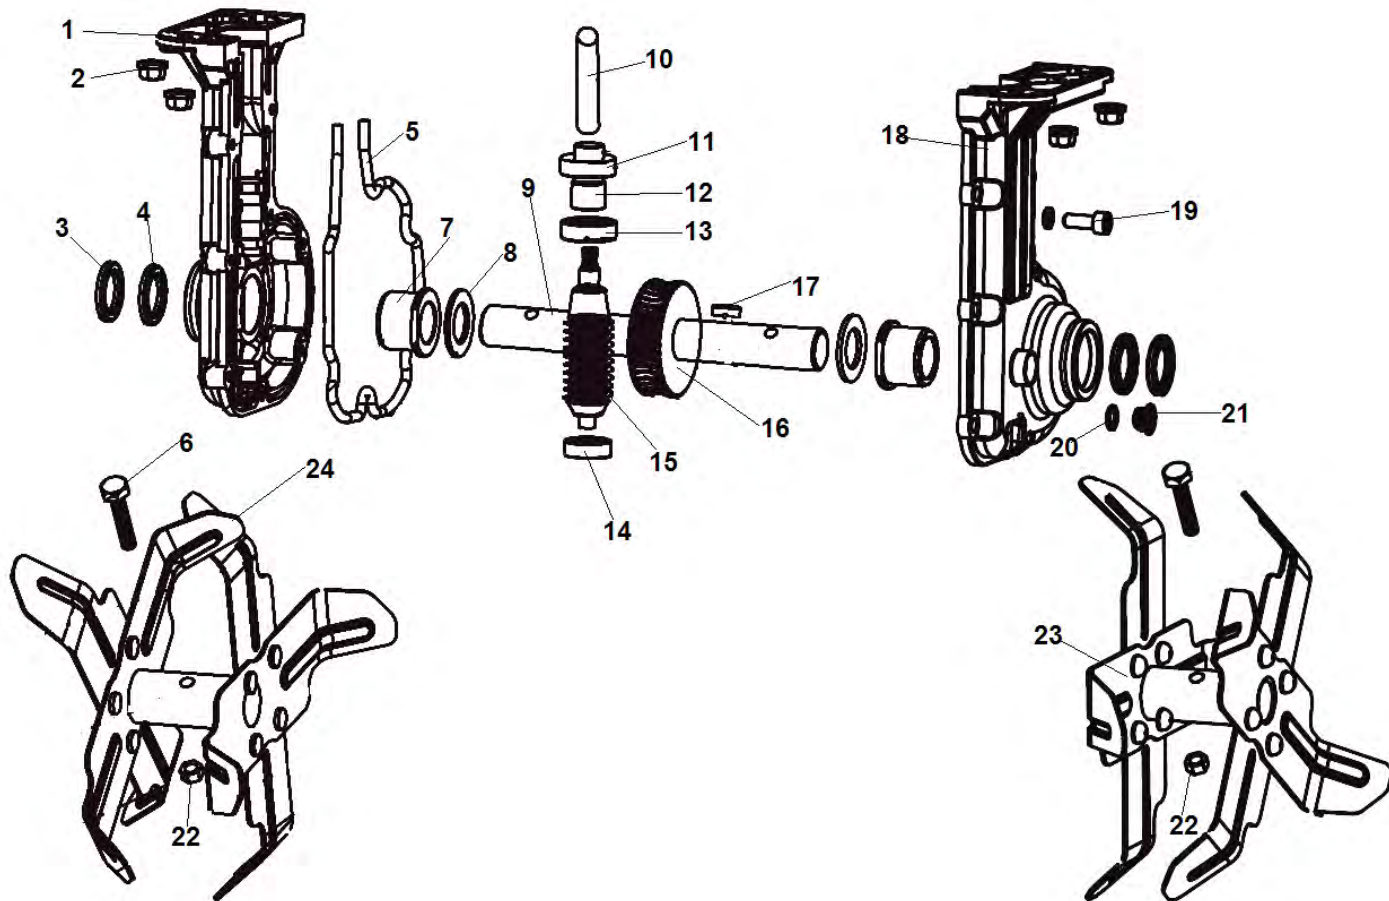

№	Артикул	Наименование	К-во	№	Артикул	Наименование	К-во
1	WR8005-750-015	Крышка корпуса	1	11	WR8005-750-007	Термовыключатель	1
2	WR8005-750-014	Корпус культиватора	1	12	WR8005-750-006	Статор	1
3	WR8001-1400-048	Индуктор	1	13	WR8005-750-005	Корпус двигателя передняя часть	1
4	WR8001-1400-032	Конденсатор 0,22 мкф	1	14	WR8005-750-004	Болт M5x75	1
5	WR8005-750-010	Щетка электродвигателя	2	15	WR8001-1400-038	Подшипник 6000	1
6	WR8001-1400-057	Корпус щетки	2	16	WR8005-750-003	Заглушка	1
7	WR8005-750-012	Корпус щеткодержателя	1	17	WR8001-1400-037	Плата подшипника ротора	1
8	WR8001-1400-056	Шайба	1	18	WR8001-1400-013	Шпиндель	1
9	WR8005-750-009	Подшипник 608	1	19	WR8005-750-002	Кожух фрез	1
10	WR8005-750-008	Ротор	1	20	WR8001-1400-027	Прокладка	1

№	Артикул	Наименование	К-во	№	Артикул	Наименование	К-во
1	WR8001-1400-022	Корпус редуктора правая половина	1	13	WR8001-1400-066	Подшипник 6001	1
2	WR8001-1400-025	Гайка М6	4	14	WR8005-750-009	Подшипник 608	1
3	WR8001-1400-016	Кольцо защитное сальника	2	15	WR8005-750-020	Червячный вал	1
4	WR8001-1400-021	Сальник	2	16	WR8005-750-019	Ведомая шестерня	1
5	WR8001-1400-006	Прокладка редуктора	1	17	WR8001-1400-017	Шпонка 4x4x16	1
6	WR8001-1400-024	Болт М8x40	2	18	WR8001-1400-005	Корпус редуктора левая половина	1
7	WR8001-1400-020	Втулка вала	2	19	WR8001-1400-001	Болт М6x18	8
8	WR8001-1400-018	Шайба вала	2	20	WR8001-1400-004	Кольцо уплотнительное	1
9	WR8001-1400-019	Вал привода фрез	1	21	WR8001-1400-003	Болт М10x10	1
10	WR8001-1400-069	Вал переходной двигатель/редуктор	1	22	WR8001-1400-023	Гайка М8	2
11	WR8001-1400-014	Сальник	1	23	WR8005-750-023	Фреза левая	1
12	WR8001-1400-013	Шпиндель	1	24	WR8005-750-001	Фреза правая	1