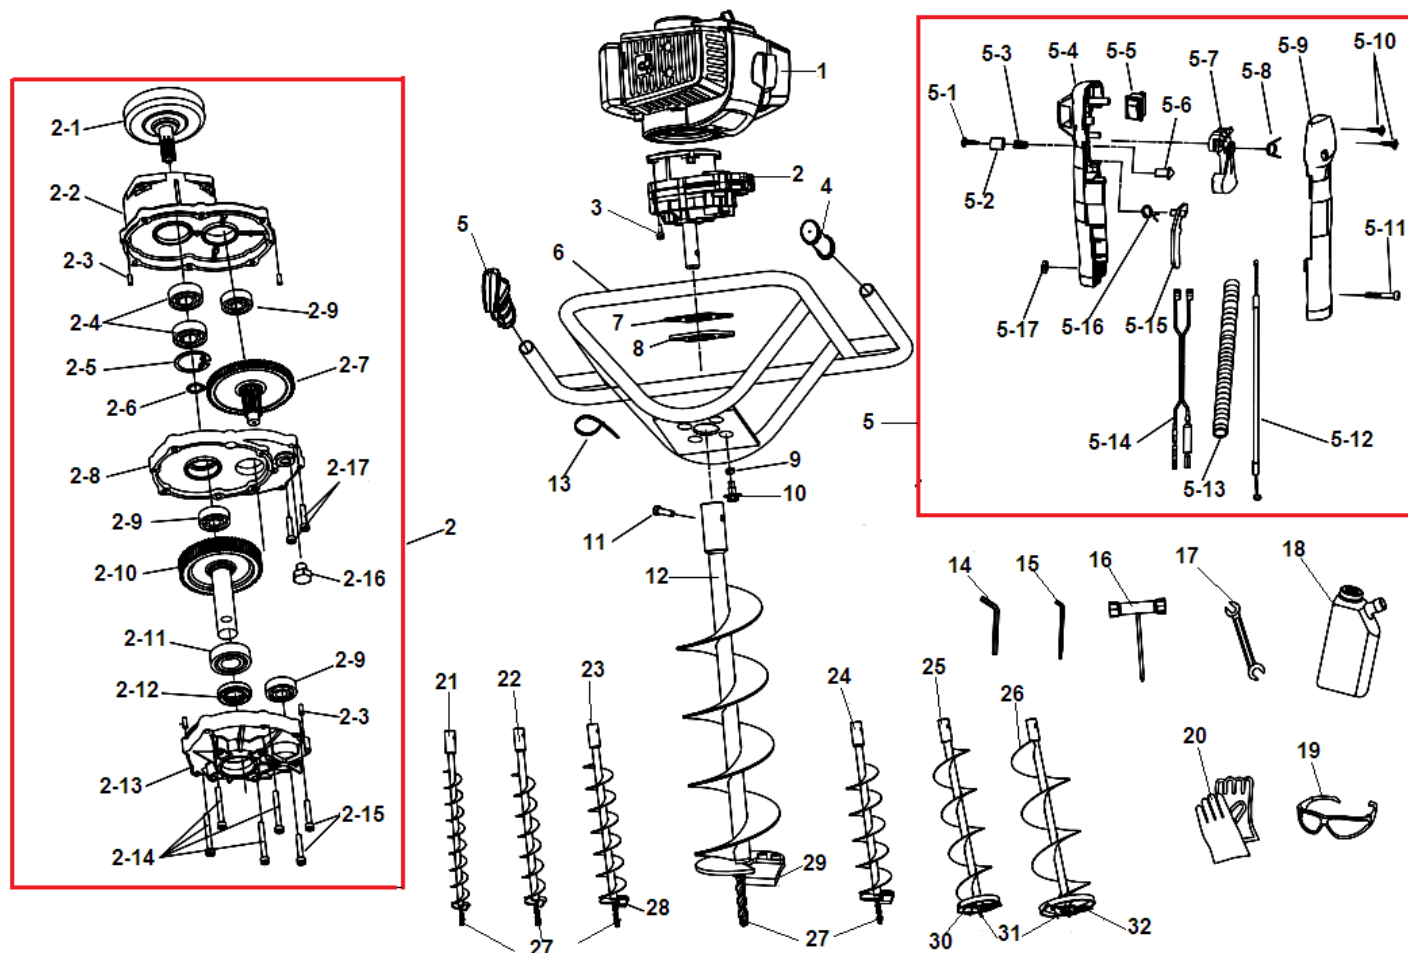

№	Артикул	Наименование	К-во	№	Артикул	Наименование	К-во
1	51010240034	Двигатель	1	5-12	16252234/ 02050040020	Трос газа	1
2	70080070035	Редуктор комплект	1	5-13	61340020001	Оболочка троса	1
2-1	02020050015	Барaban сцепления	1	5-14	02050050155	Провода выключения зажигания	1
2-2	70070080035	Корпус редуктора, верх	1	5-15	70030070422	Стопорный рычаг курка газа	1
2-3	03060010004	Штифт	4	5-16	02020110029	Пружина стопорного рычага	1
2-4	03090010012	Подшипник 6202-2RS/P5	2	5-17	03030060007	Гайка М5	1
2-5	03120020004	Кольцо стопорное	1	6	02050210002	Руль	1
2-6	03120010005	Кольцо стопорное	1	7	02500010006	Пластина под редуктор	1
2-7	80020030001	Шестерня ведущая	1	8	02080010027	Прокладка –амортизатор	1
2-8	70070080036	Корпус редуктора, средняя часть	1	9	02080010028	Шайба	4
2-9	03090010034	Подшипник 6201	3	10	03010110038	Болт М8	4
2-10	80020030002	Шестерня ведомая	1	11	03010010081	Болт крепления шнека	1
2-11	03090010009	Подшипник 6004	1	12	С8052	Бур 150x740 мм	1
2-12	03100010004	Сальник редуктора 20x35x7	1	13	02110030022	Хомут	1
2-13	70070080034	Корпус редуктора низ	1	14	03080010008	Ключ шестигранный 6 мм	1
2-14	03010010033	Болт М5x45	4	15	03080010005	Ключ шестигранный 5 мм	1
2-15	03010010046	Болт М5x30	2	16	03080030004	Ключ комбинированный 17x19	1
2-16	03010110037	Болт-заглушка М10	1	17	03080020003	Ключ 10x13	1