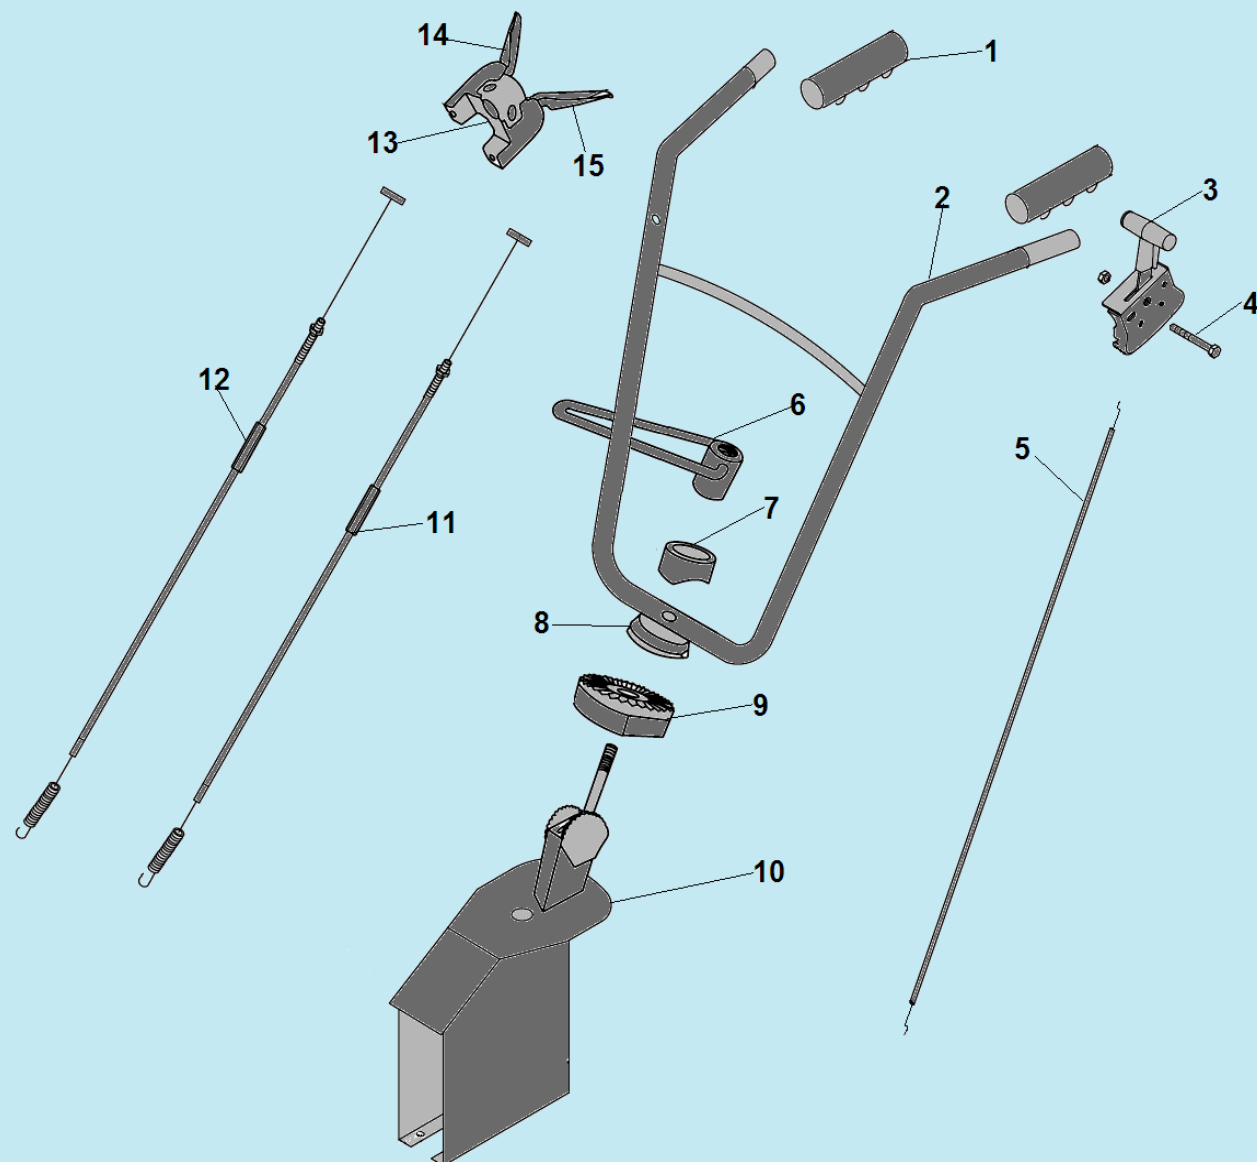

№	Артикул	Наименование	К-во	№	Артикул	Наименование	К-во
1		Двигатель 196 см ³	1	14	801034	Втулка шестерни заднего хода	1
2	802026	Боковой лист кожуха ремня	1	15	801069	Подшипник 6003-2RS шестерни заднего хода	1
3	801046	Ограничитель ремня	1	16	804064	Шестерня заднего хода (алюминий)	1
4	801033	Шайба шестерни	1	17	802030	Скоба ограничительная	1
5	804025/ HY011	Шестерня заднего хода маленькая	1	18	801014	Кольцо стопорное	1
6	807010	Шкив ремня (двигатель)	1	19	804015	Ролик натяжения ремня заднего хода	1
7	801018	Винт крепления шкива	2	20	801067	Пружина кронштейна ролика	1
8	801065	Шпонка шкива	1	21	802080	Кронштейн ролика натяжения ремня	1
9	801066	Пружина кронштейна	1	22	807015	Ремень заднего хода	1
10	804023	Втулка	1	23	807006/ HY208	Ремень переднего хода	1
11	802028	Кронштейн ролика натяжения ремня переднего хода	1	24	804007	Шкив ремня (редуктор)	1
12	804024	Ролик натяжения ремня переднего хода		25	801050	Шпонка шкива редуктора	1
13	801056	Кольцо стопорное	1	25	801050	Шпонка шкива редуктора	1

№	Артикул	Наименование	К-во	№	Артикул	Наименование	К-во
1	804020	Ручка рукоятки	2	9	805004	Нижняя половина кронштейна	1
2	808006	Верхняя рабочая рукоятка	1	10	803012	Основание крепления рукоятки	1
3	802079	Рычаг газа	1	11	807030	Трос хода назад	1
4	801015	Болт крепления рычага	1	12	807029	Трос хода вперед	1
5	807027	Трос газа	1	13	804062	Ручка сцепления сдвоенная	1
6	801031	Гайка крепления кронштейна	1	14	804062-1	Рычаг ручки сцепления (черный)	1
7	801063	Шайба гайки	1	15	804062-2	Рычаг ручки сцепления (красный)	1
8	805003	Верхняя половина кронштейна	1				

№	Артикул	Наименование	К-во	№	Артикул	Наименование	К-во
1	DB07A000CH	Картер 196 см ³	1	6	380450531-0001	Шайба	1
2	380650347-0001/ DAC010	Сальник коленвала 41,25x25x6	1	7	381350004-0001	Шплинт	1
3	110260025-0001	Болт для слива масла M10x15	2	8	521010010501	Подшипник 6205	1
4	380450531-0001	Шайба	1	9	FAK000	Центробежный регулятор оборотов	1
5	171630001-0001	Вал регулятора оборотов	1				