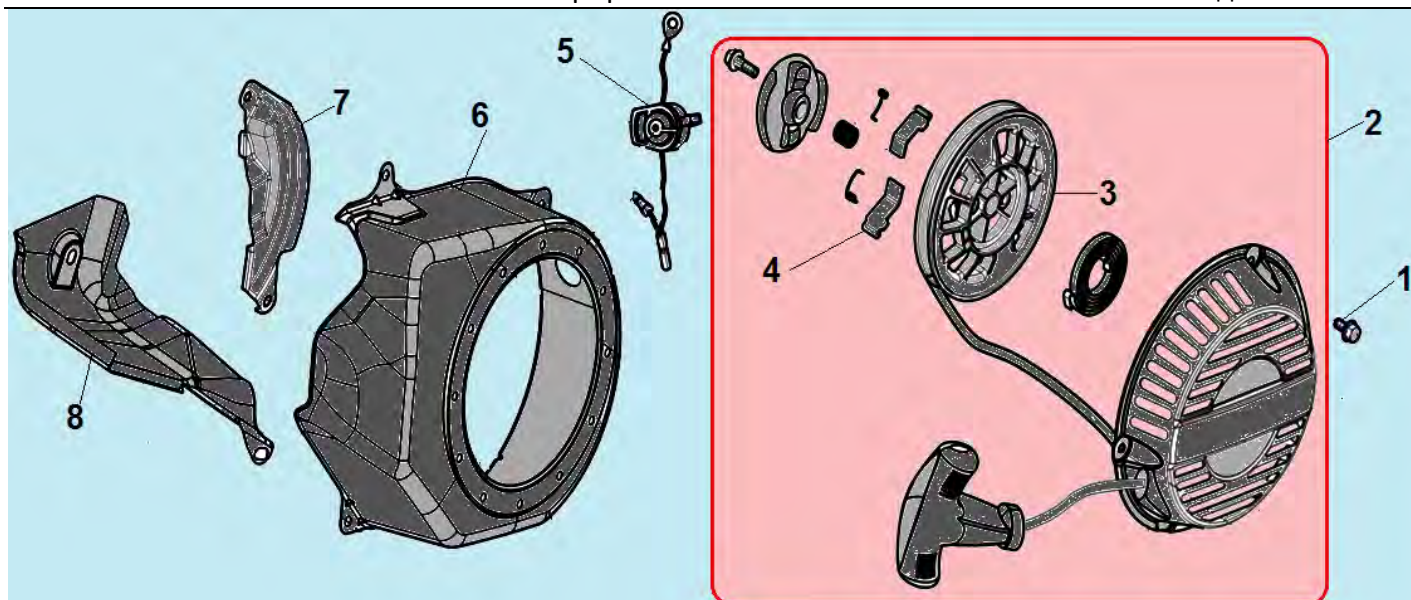

№	Артикул	Наименование	К-во	№	Артикул	Наименование	К-во
1	578706010BX	Болт М6х10	3	5	271660028-0001	Выключатель зажигания	1
2	DA04J011E31/ 193500011-0012	Стартер в сборе	1	6	160210005-0009	Кожух маховика	1
3	DBJ003	Барабан стартера	1	7	DAP003	Накладка цилиндра	1
4	193540003-0001	Собачка стартера	2	8	DAP002	Направляющая пластина	1

№	Артикул	Наименование	К-во	№	Артикул	Наименование	К-во
1	DAB003	Прокладка под корпус фильтра	1	4	DAB006	Прокладка под карбюратор	1
2	DBQ000	Карбюратор	1	5	FBC005/ 170440089-0001	Теплоизолятор	1
3	DBL012	Рычаг воздушной заслонки	1	6	DAB007	Прокладка под теплоизолятор	1