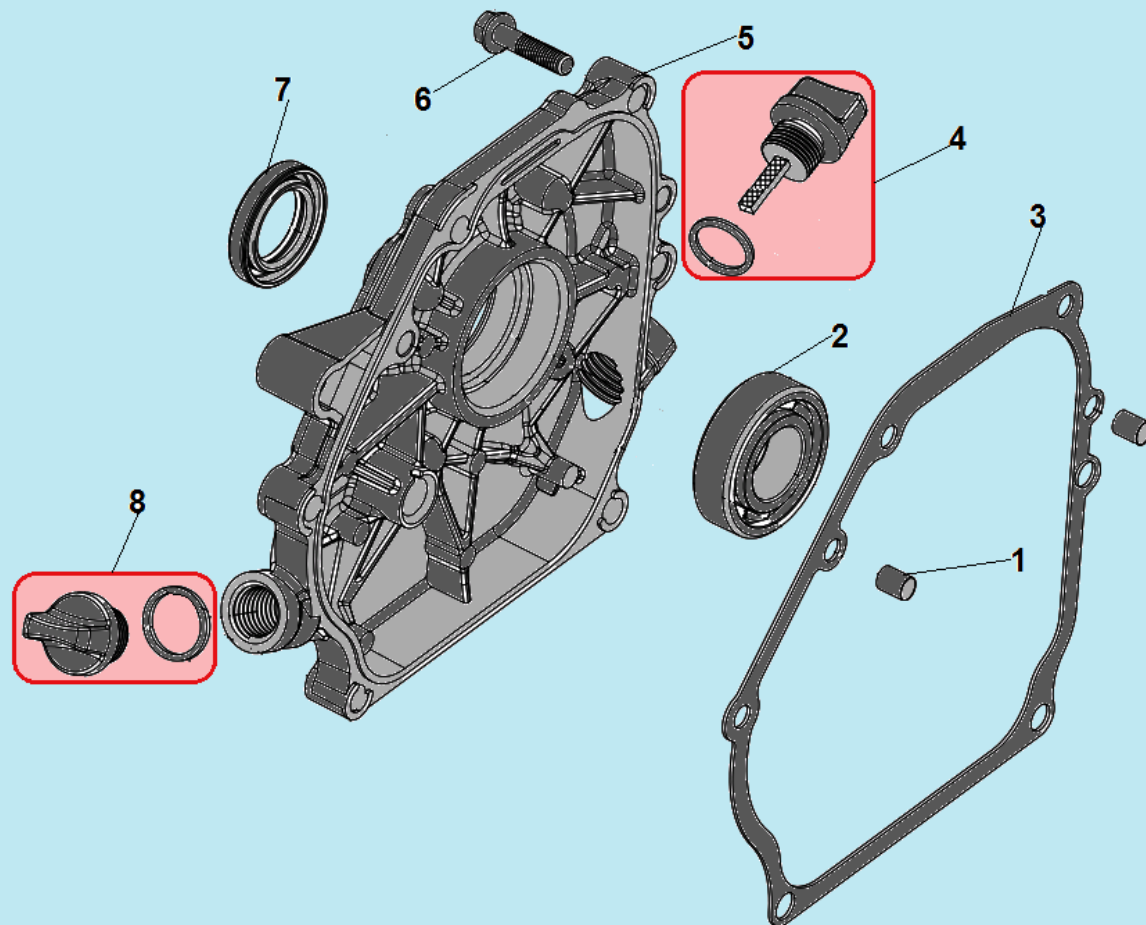

№	Артикул	Наименование	К-во	№	Артикул	Наименование	К-во
1	120150020051	Штифт 8x14	2	5	DAA002	Крышка картера	1
2	521010010501	Подшипник 6205	1	6	GB/T5789 M8x32	Болт M8x32	5
3	DAB005	Прокладка крышки картера	1	7	DAC010/ 380650347-0001	Сальник 25x41,25x6	1
4	110690096-0004	Щуп уровня масла	1	8	110050130001	Крышка маслозаливной горловины	1