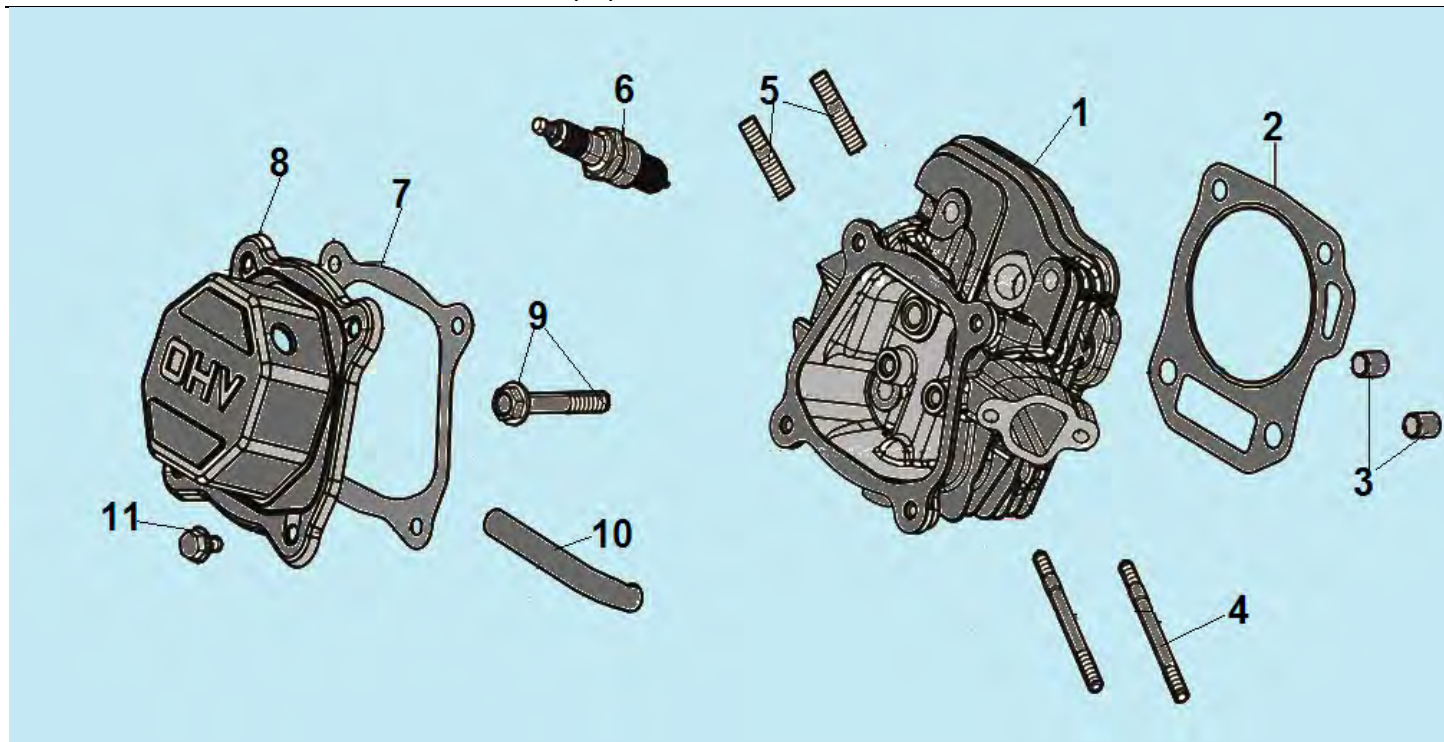

№	Артикул	Наименование	К-во	№	Артикул	Наименование	К-во
1	DBA001	Головка цилиндра	1	7	DA03B000/ 012020001100	Прокладка крышки клапанов	1
2	012020008100	Прокладка головки цилиндра	1	8	DAA003	Крышка клапанов	1
3	97008014	Штифт 10x16	2	9	380140336-0001	Болт М8х60	4
4	380180093-0001	Шпилька крепления карбюратора М6х113,5 мм	2	10	DBC004	Шланг сапуна	1
5	380180098-0001	Шпилька крепления глушителя М8х34	2	11	380140215-0003	Болт М6х14	4
6	F7RTC	Свеча зажигания	1	12