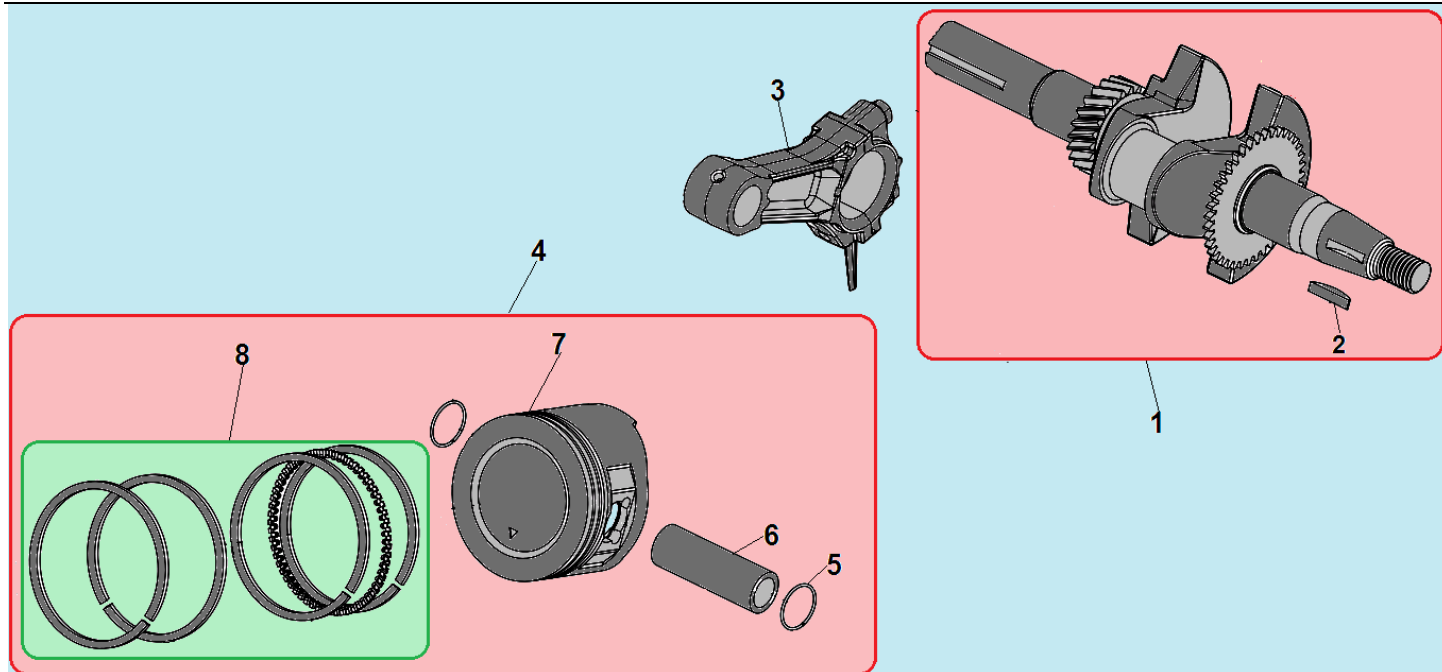

№	Артикул	Наименование	К-во	№	Артикул	Наименование	К-во
1	130290304-0001	Коленвал	1	5	DAM003	Кольцо стопорное пальца	2
2	380620050-0001	Шпонка маховика	1	6	DAF013	Палец поршня	1
3	DCK002	Шатун	1	7	DBF002	Поршень 68 мм	1
4	TW00040010/ 1500005	Поршень 68x49 комплект	1	8	DAF001/ 130070079-0001	Комплект поршневых колец 68x1,5 мм	1