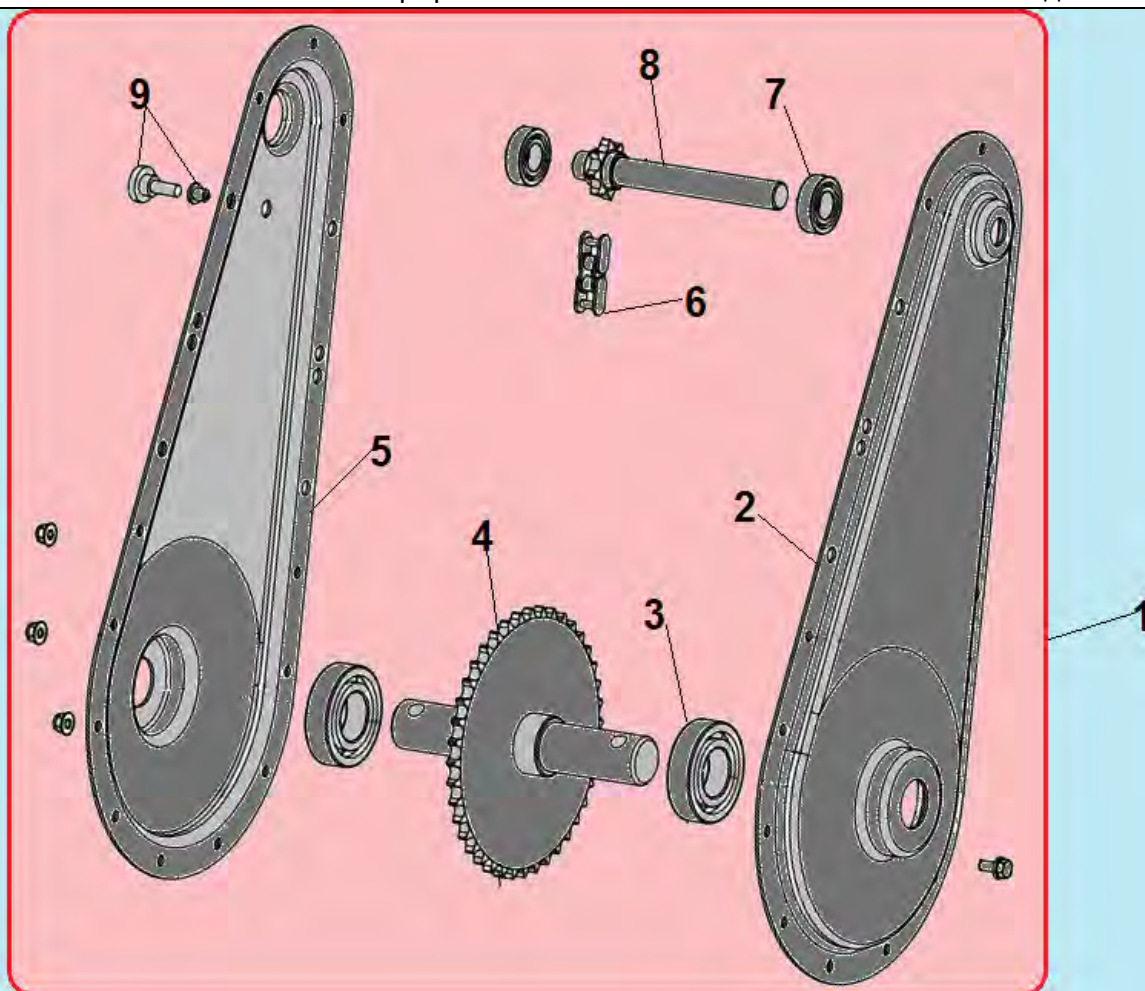

№	Артикул	Наименование	К-во	№	Артикул	Наименование	К-во
1	802002	Редуктор комплект	1	6	803011	Цепь приводная	1
2	802004	Корпус левая половина	1	7	801069	Подшипник 6003-2RS	1
3	НУ310	Подшипник 6206-2RS вала привода фрез	2	8	802001	Верхний вал редуктора	1
4	802042	Вал привода фрез	1	9	802047	Пробка	1
5	802003	Корпус правая половина	1