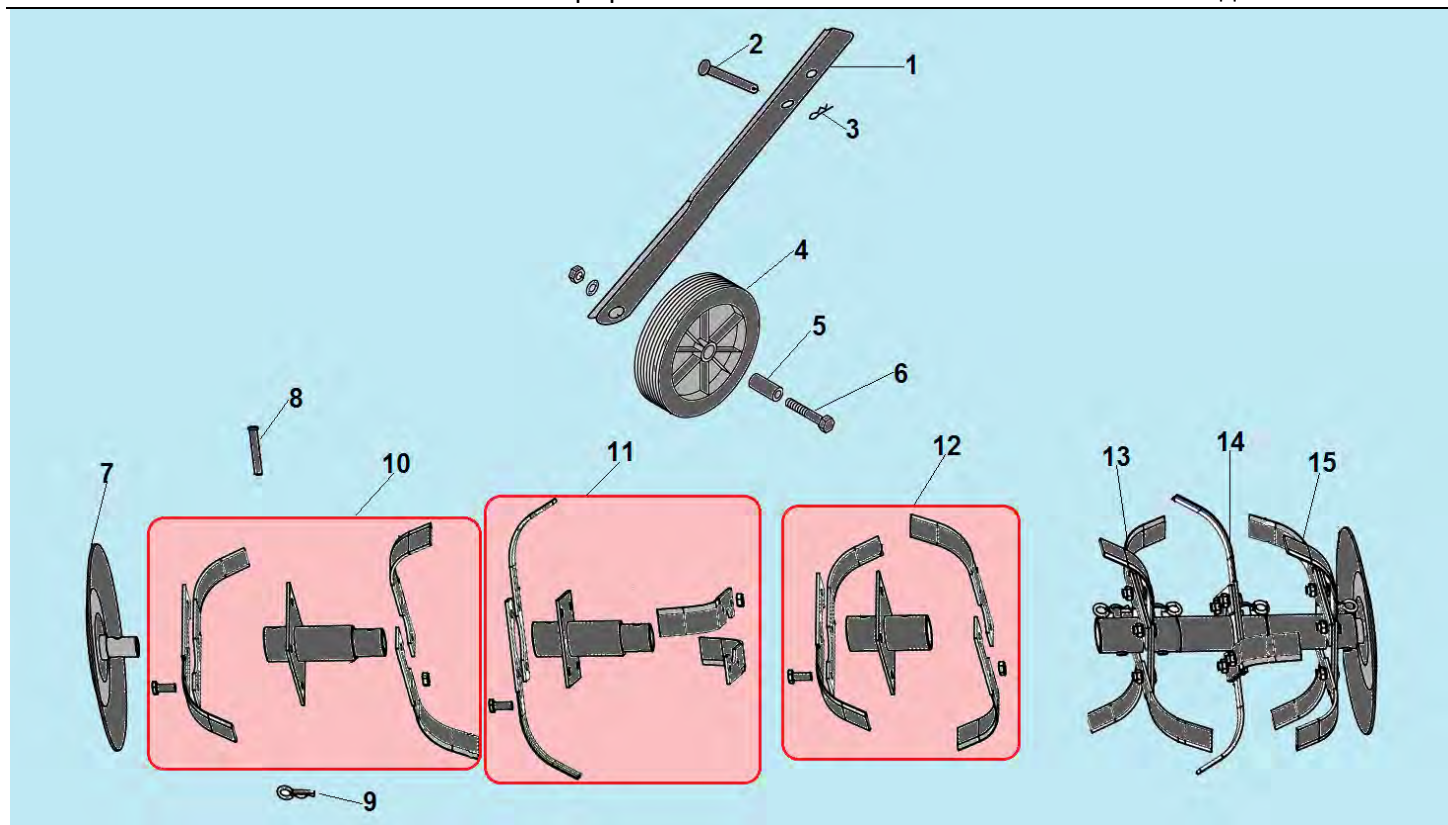

№	Артикул	Наименование	К-во	№	Артикул	Наименование	К-во
1	802024	Кронштейн колеса	1	9	801040	Шплинт	8
2	801044	Палец крепления кронштейна	1	10	C3026 / 803033	Фреза правая наружная	1
3	801040	Шплинт	5	11	C3025 / A02017-3	Фреза правая средняя	1
4	804005	Колесо транспортировочное	1	12	A02017-2	Фреза правая внутренняя	1
5	801038	Втулка колеса	1	13	C3022 / A02015-2	Фреза левая внутренняя	1
6	801010	Болт крепления колеса	1	14	A02015-3	Фреза левая наружная	1
7	803203	Диск защитный	2	15	C3023/803032	Палец крепления фрез	1
8	801044	Палец крепления фрез	8