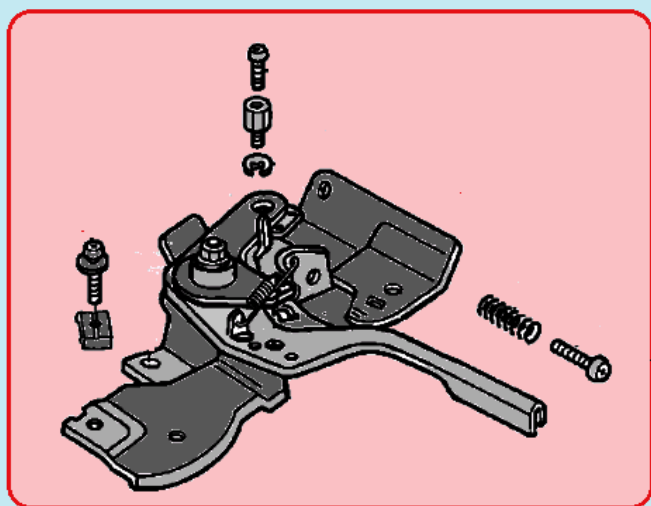

№	Артикул	Наименование	К-во	№	Артикул	Наименование	К-во
1	171680150-0001	Рычаг регулировки оборотов	1	5	171620001-0003	Рычаг регулятора оборотов	1
2	171600036-0001	Пружина рычага регулятора	1	6	171610002-0001	Пружина тяги регулятора	1
3	390006021BX	Болт М6х21	1	7	171590002-0001	Тяга рычага регулятора	1
4	617706000BX	Гайка М6	1	8