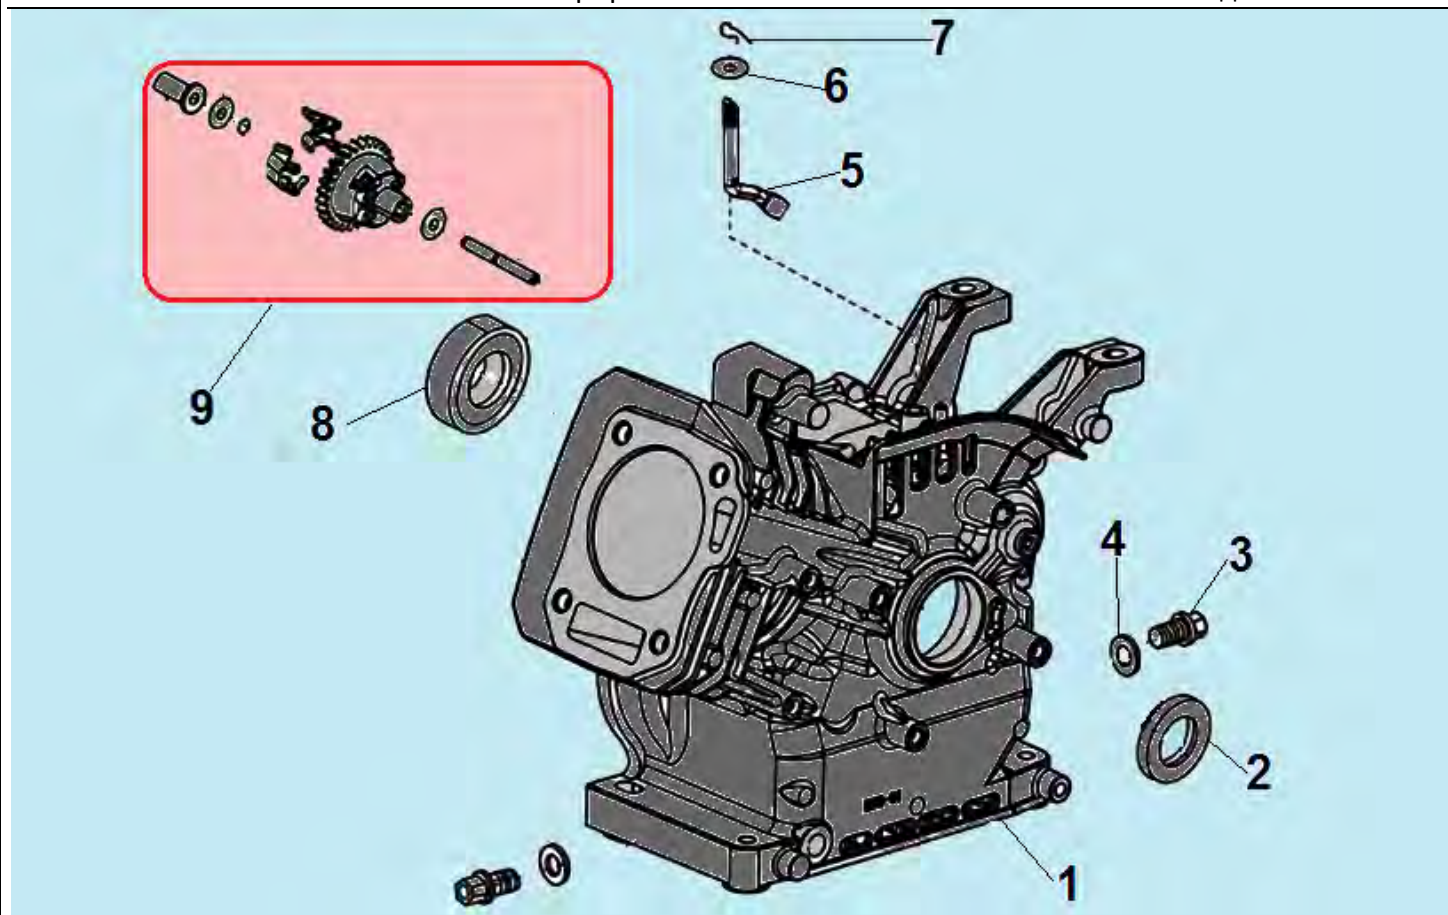

№	Артикул	Наименование	К-во	№	Артикул	Наименование	К-во
1	DB07A000CH	Картер 196 см³	1	6	380450531-0001	Шайба	1
2	380650347-0001/ DAC010	Сальник коленвала 41,25x25x6	1	7	381350004-0001	Шплинт	1
3	110260025-0001	Болт для слива масла M10x15	2	8	521010010501	Подшипник 6205	1
4	380450531-0001	Шайба	1	9	FAK000	Центробежный регулятор оборотов	1
5	171630001-0001	Вал регулятора оборотов	1