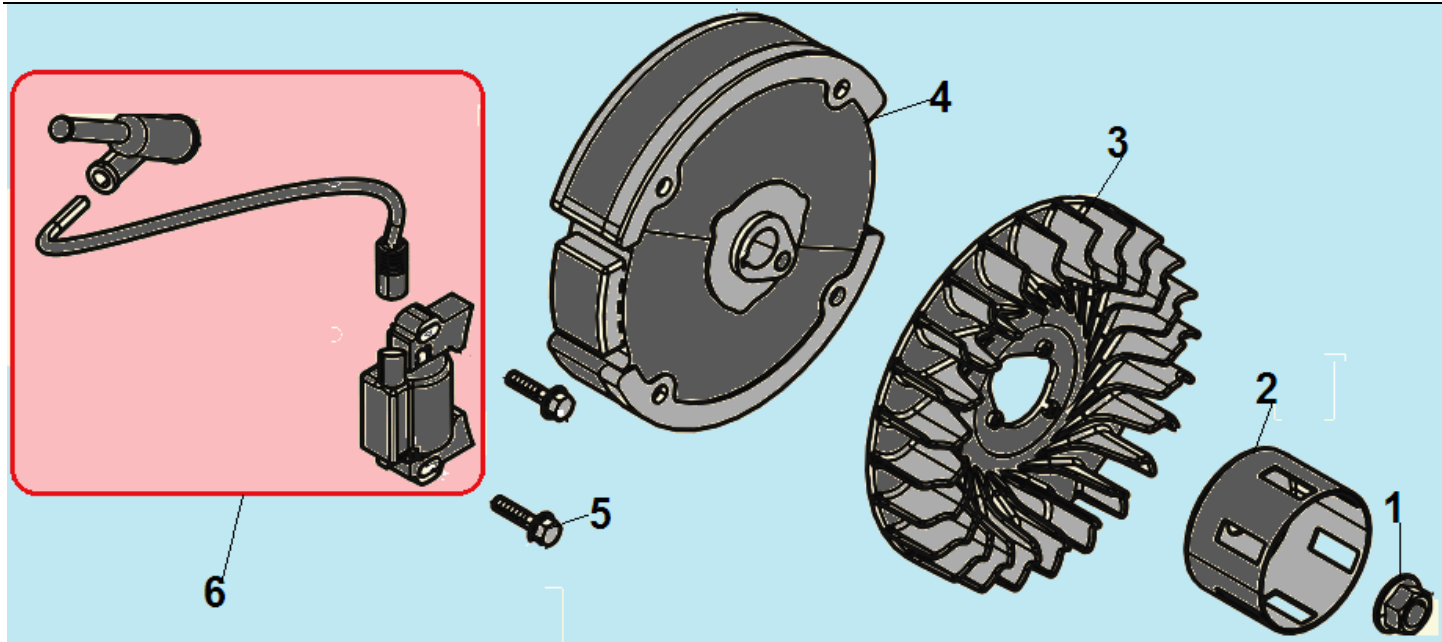

№	Артикул	Наименование	К-во	№	Артикул	Наименование	К-во
1	617714000BX	Гайка M14x1,25	1	4	270020097-0001	Маховик	1
2	DAJ001	Стакан маховика	1	5	578906025BX	Болт M6x25	2
3	DA05C008	Крыльчатка маховика	1	6	DA00D000	Магнето	1