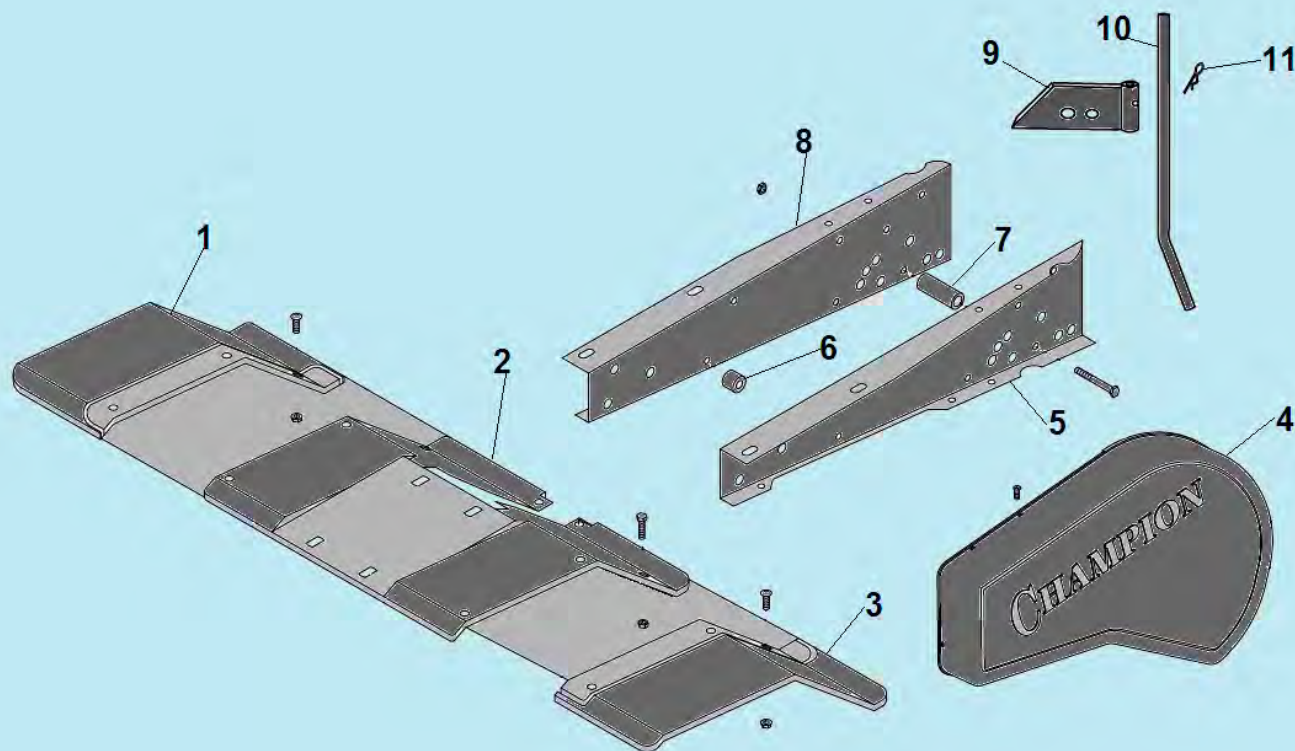

№	Артикул	Наименование	К-во	№	Артикул	Наименование	К-во
1		Двигатель 196 см ³	1	14	801034	Втулка шестерни заднего хода	1
2	802026	Боковой лист кожуха ремня	1	15	801069	Подшипник 6003-2RS шестерни заднего хода	1
3	801046	Ограничитель ремня	1	16	804064	Шестерня заднего хода (алюминий)	1
4	801033	Шайба шестерни	1	17	802030	Скоба ограничительная	1
5	804025/ HY011	Шестерня заднего хода маленькая	1	18	801014	Кольцо стопорное	1
6	807010	Шкив ремня (двигатель)	1	19	804015	Ролик натяжения ремня заднего хода	1
7	801018	Винт крепления шкива	2	20	801067	Пружина кронштейна ролика	1
8	801065	Шпонка шкива	1	21	802080	Кронштейн ролика натяжения ремня	1
9	801066	Пружина кронштейна	1	22	807015	Ремень заднего хода	1
10	804023	Втулка	1	23	807006/ HY208	Ремень переднего хода	1
11	802028	Кронштейн ролика натяжения ремня переднего хода	1	24	804007	Шкив ремня (редуктор)	1
12	804024	Ролик натяжения ремня переднего хода		25	801050	Шпонка шкива редуктора	1
13	801056	Кольцо стопорное	1	25	801050	Шпонка шкива редуктора	1

№	Артикул	Наименование	К-во	№	Артикул	Наименование	К-во
1	804020	Ручка рукоятки	2	9	805004	Нижняя половина кронштейна	1
2	808006	Верхняя рабочая рукоятка	1	10	803012	Основание крепления рукоятки	1
3	802079	Рычаг газа	1	11	807030	Трос хода назад	1
4	801015	Болт крепления рычага	1	12	807029	Трос хода вперед	1
5	807027	Трос газа	1	13	804062	Ручка сцепления сдвоенная	1
6	801031	Гайка крепления кронштейна	1	14	804062-1	Рычаг ручки сцепления (черный)	1
7	801063	Шайба гайки	1	15	804062-2	Рычаг ручки сцепления (красный)	1
8	805003	Верхняя половина кронштейна	1				