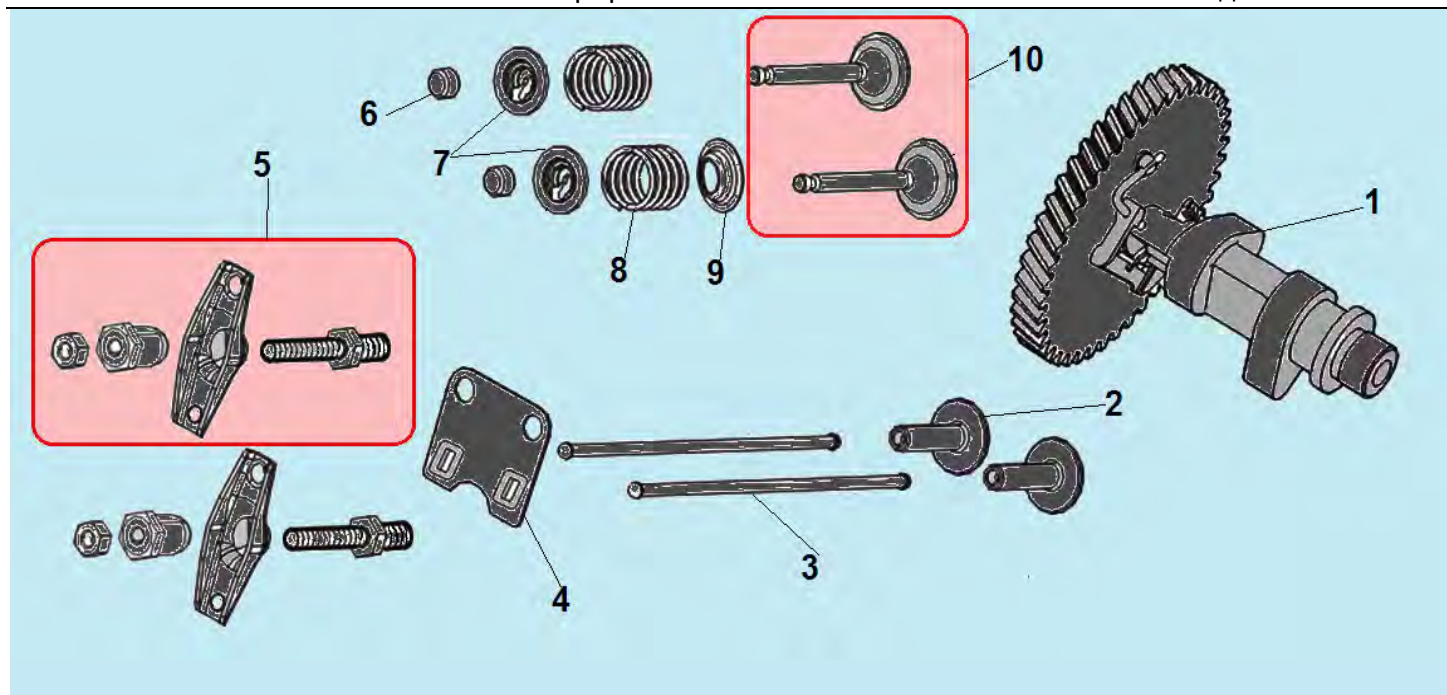

№	Артикул	Наименование	К-во	№	Артикул	Наименование	К-во
1	140020114-0001/ DBF005	Распредвал	1	6	140320001-0001	Колпачек клапана	2
2	140690003-0001	Тарелка толкателя клапана	2	7	140380017-0001	Сухарь клапана	2
3	DAF015	Толкатель клапана	2	8	140340022-0001	Пружина клапана	2
4	DAF003	Направляющая толкателей клапана	1	9	140400011-0001/ DAA004	Колпачек маслоъемный	1
5	140450022-0001/ DAF004	Коромысло клапана комплект	2	10	500550024-0001	Клапана комплект	1