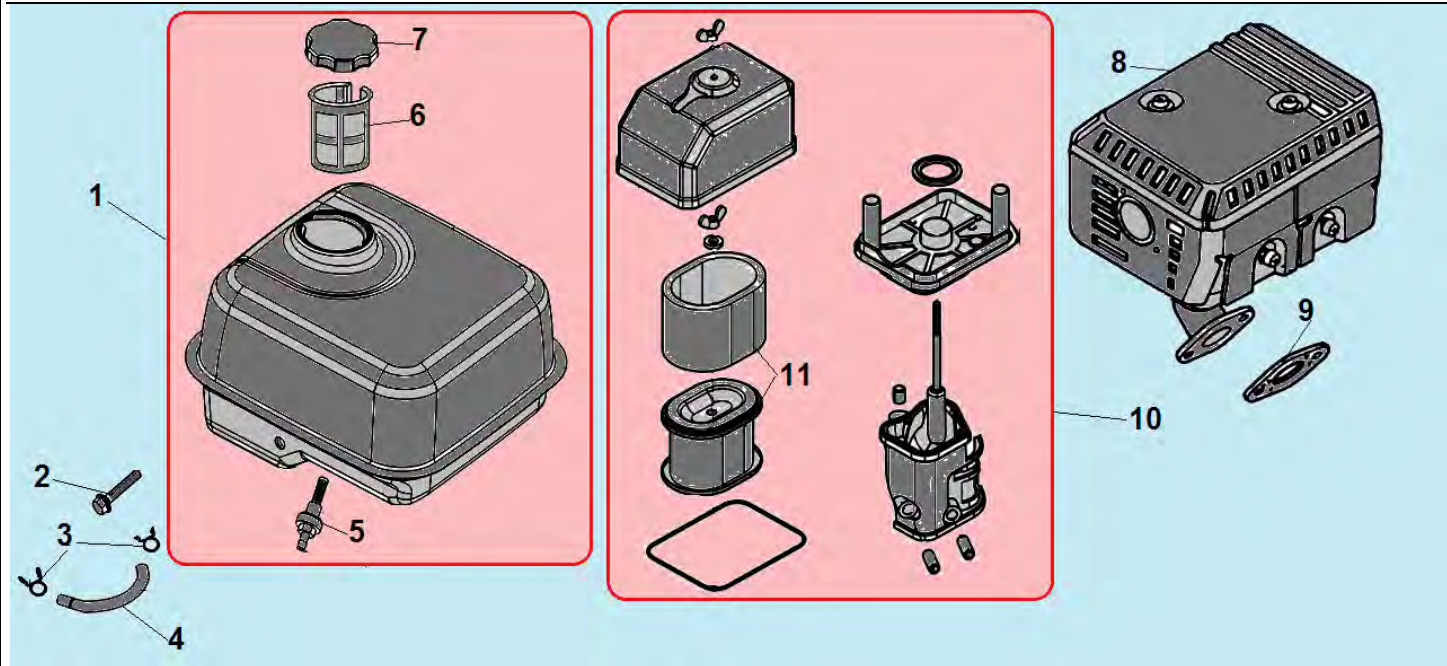

№	Артикул	Наименование	К-во	№	Артикул	Наименование	К-во
1	DA73P000F00CH	Бак топливный комплект	1	7	DA02P022	Крышка топливного бака	1
2	578906028BX	Болт М6х28	1	8	DA45F000	Глушитель	1
3	DAM004	Хомут шланга	2	9	DAB001/ 180650065-0001	Прокладка глушителя	1
4	029019900100	Шланг топливный 200х4,5	1	10	DA02Q001	Корпус фильтра комплект	1
5	DVC033/ 170660077-0001	Штуцер шланга с топливным фильтром	1	11	DAP025/ 17150-Z010110-0000	Фильтр воздушный	1
6	170720001-0001	Фильтр сетчатый топливного бака	1