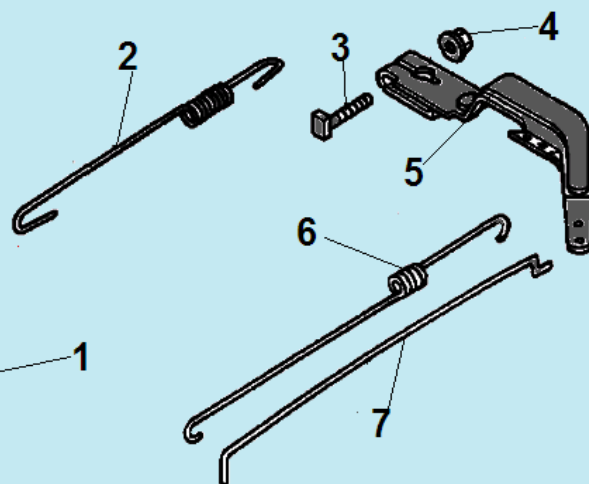

№	Артикул	Наименование	К-во	№	Артикул	Наименование	К-во
1	171680150-0001	Рычаг регулировки оборотов	1	5	171620001-0003	Рычаг регулятора оборотов	1
2	171600036-0001	Пружина рычага регулятора	1	6	171610002-0001	Пружина тяги регулятора	1
3	390006021BX	Болт М6х21	1	7	171590002-0001	Тяга рычага регулятора	1
4	617706000BX	Гайка М6	1	8