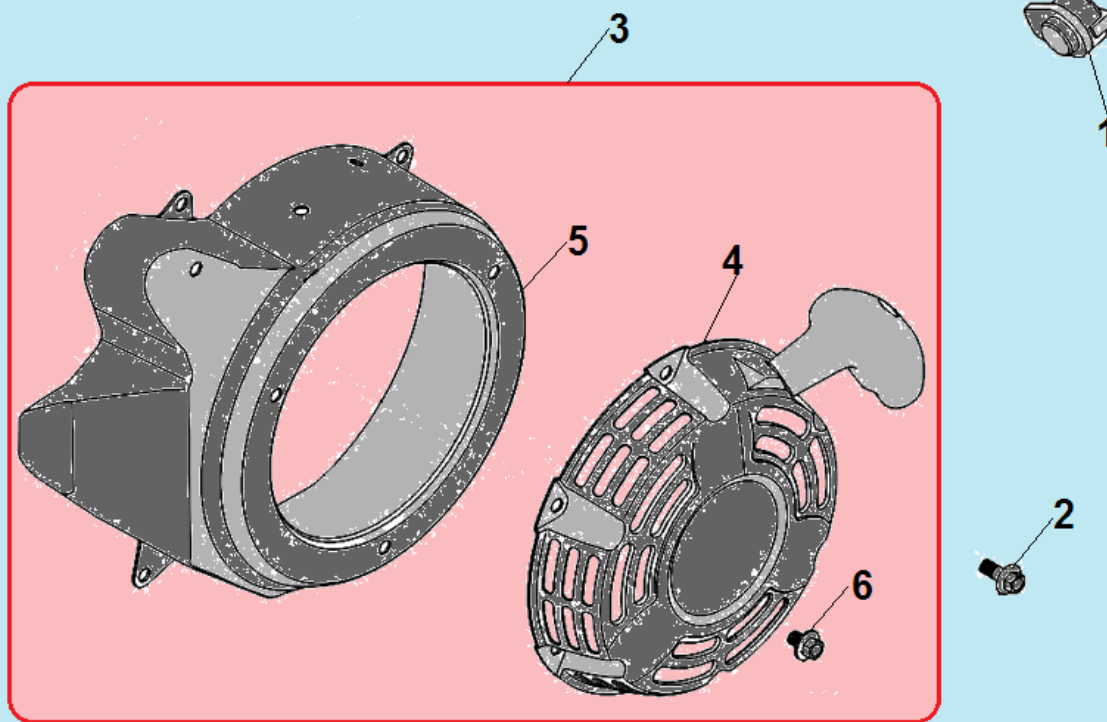

№	Артикул	Наименование	К-во	№	Артикул	Наименование	К-во
1	271660028-0001	Выключатель зажигания	1	4	193500040-0009	Стартер в сборе	1
2	380140011-0004	Болт М6х10	4	5	160210077-T020	Кожух маховика	1
3	193490087-0007	Стартер в сборе с кожухом	1	6	380140089-0003	Болт М6х8	3