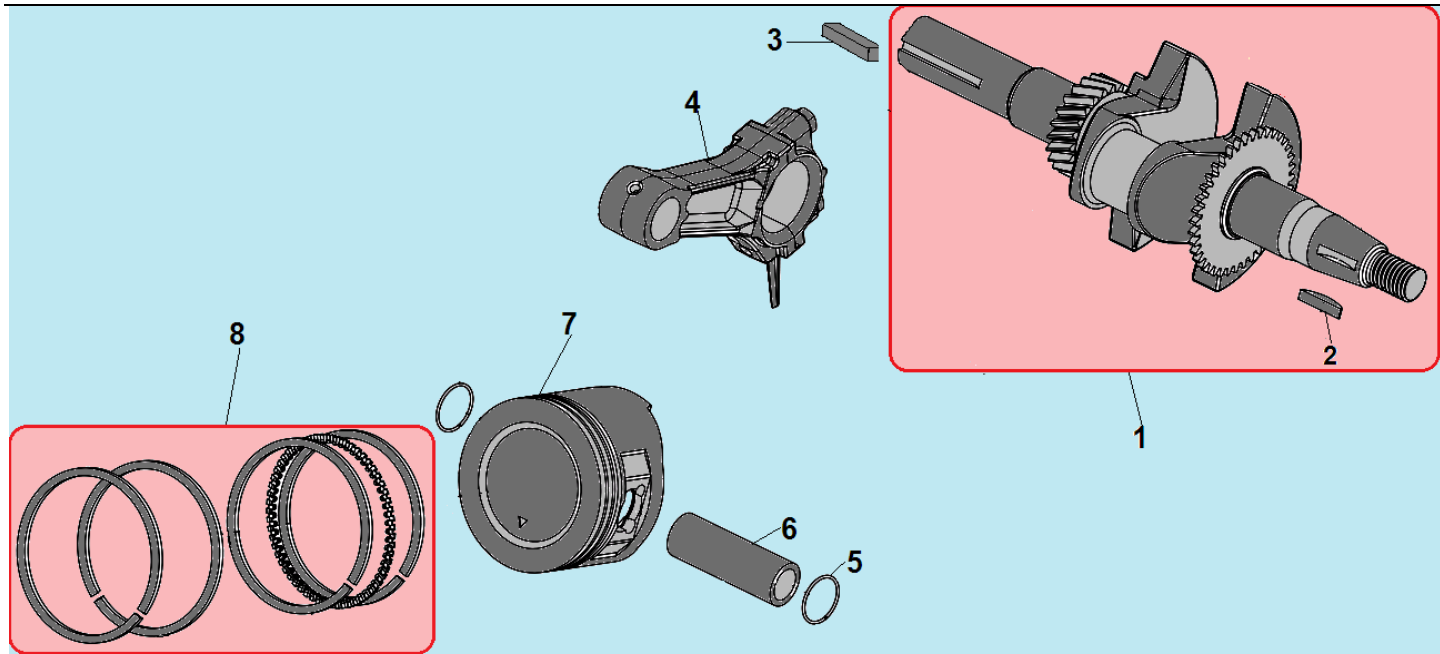

№	Артикул	Наименование	К-во	№	Артикул	Наименование	К-во
1	130290255-0001	Коленвал комплект	1	6	130060040-0001	Палец поршня	1
2	380620047-0001	Шпонка маховика 5x6,5x16	1	7	012010001800	Поршень 54x46	1
3	380620032-0001	Шпонка коленвала 5x5x33	1	8	130070090-0001	Кольцо поршневое 54x1,5 мм	1
4	130150050-0001	Шатун	1				
5	380560060-0001	Кольцо стопорное пальца	2