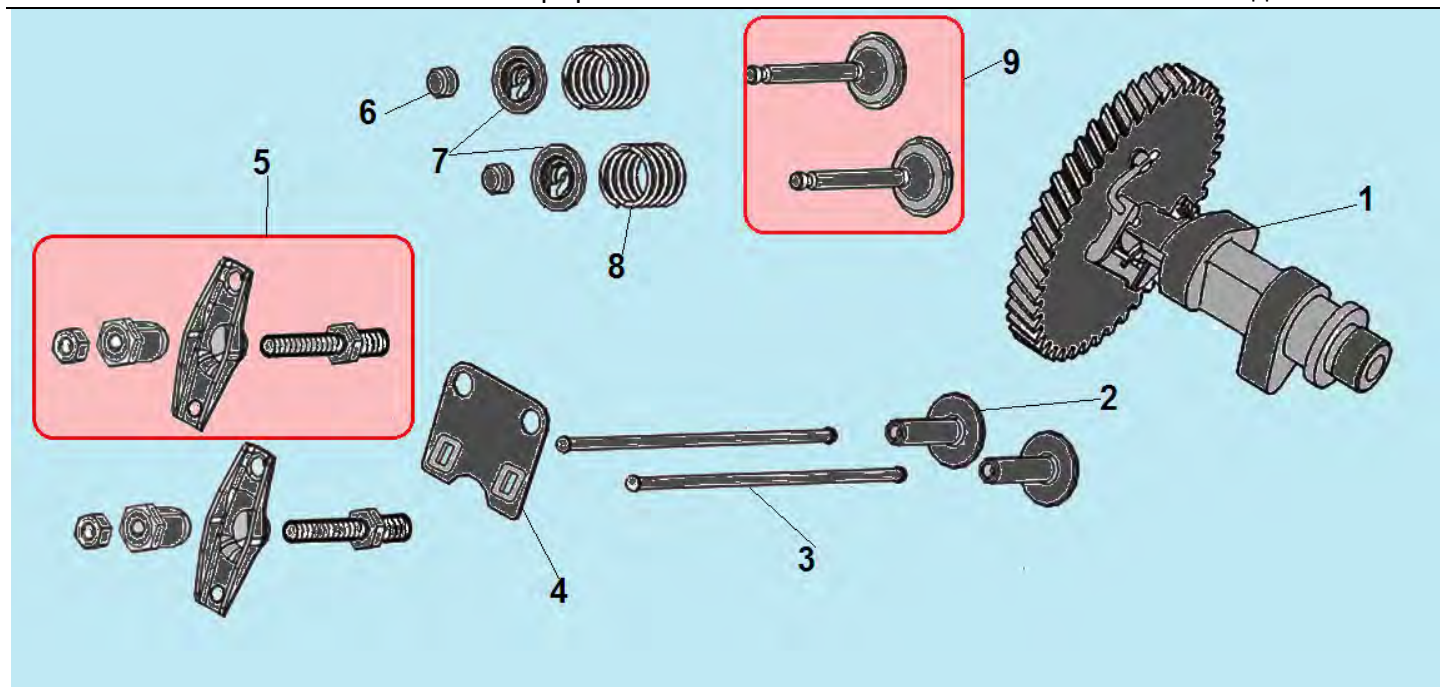

№	Артикул	Наименование	К-во	№	Артикул	Наименование	К-во
1	140020057-0001/ 140020125-0001	Распредвал	1	6	140320001-0001	Колпачек клапана	2
2	140690002-0001	Тарелка толкателя клапана	2	7	140380024-0001	Сухарь клапана	2
3	140670043-0001	Толкатель (штанга) клапана	2	8	140340027-0001	Пружина клапана	2
4	140710009-0001	Направляющая толкателей клапана	1	9	500550033-0001	Клапана комплект	1
5	140450044-0001	Коромысло клапана комплект	1