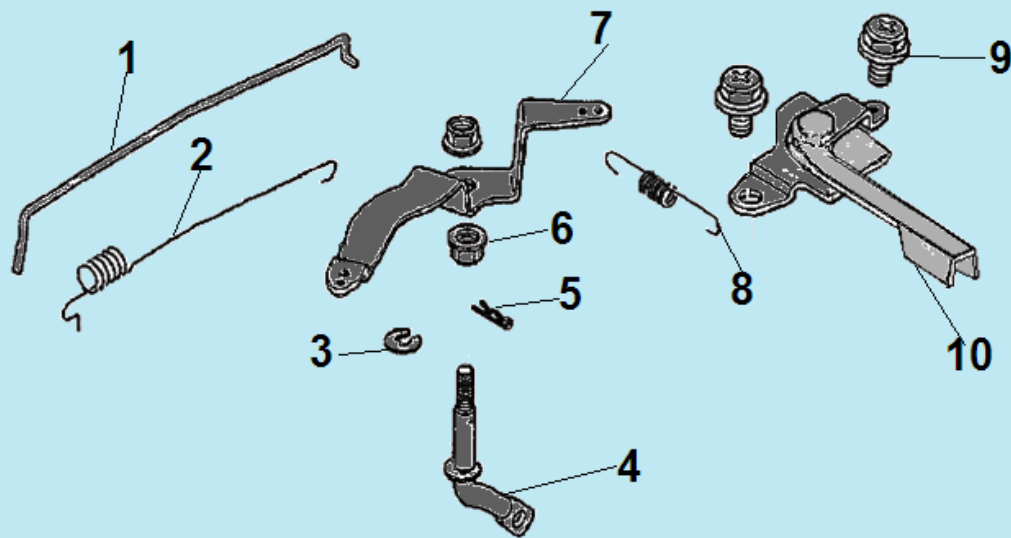

№	Артикул	Наименование	К-во	№	Артикул	Наименование	К-во
1	171590014-0001	Тяга рычага	1	6	380370048-0001	Гайка М6	2
2	171610011-0001	Пружина тяги	1	7	171620025-0002	Рычаг вала регулятора оборотов	1
3	380570001-0001	Шайба стопорная	1	8	171600041-0001	Пружина рычага	1
4	171630021-0001	Вал регулятора оборотов	1	9	380140089-0003	Болт М6х8	2
5	381350004-0001	Шплинт	1	10	171680124-0001	Рычаг регулировки оборотов	1