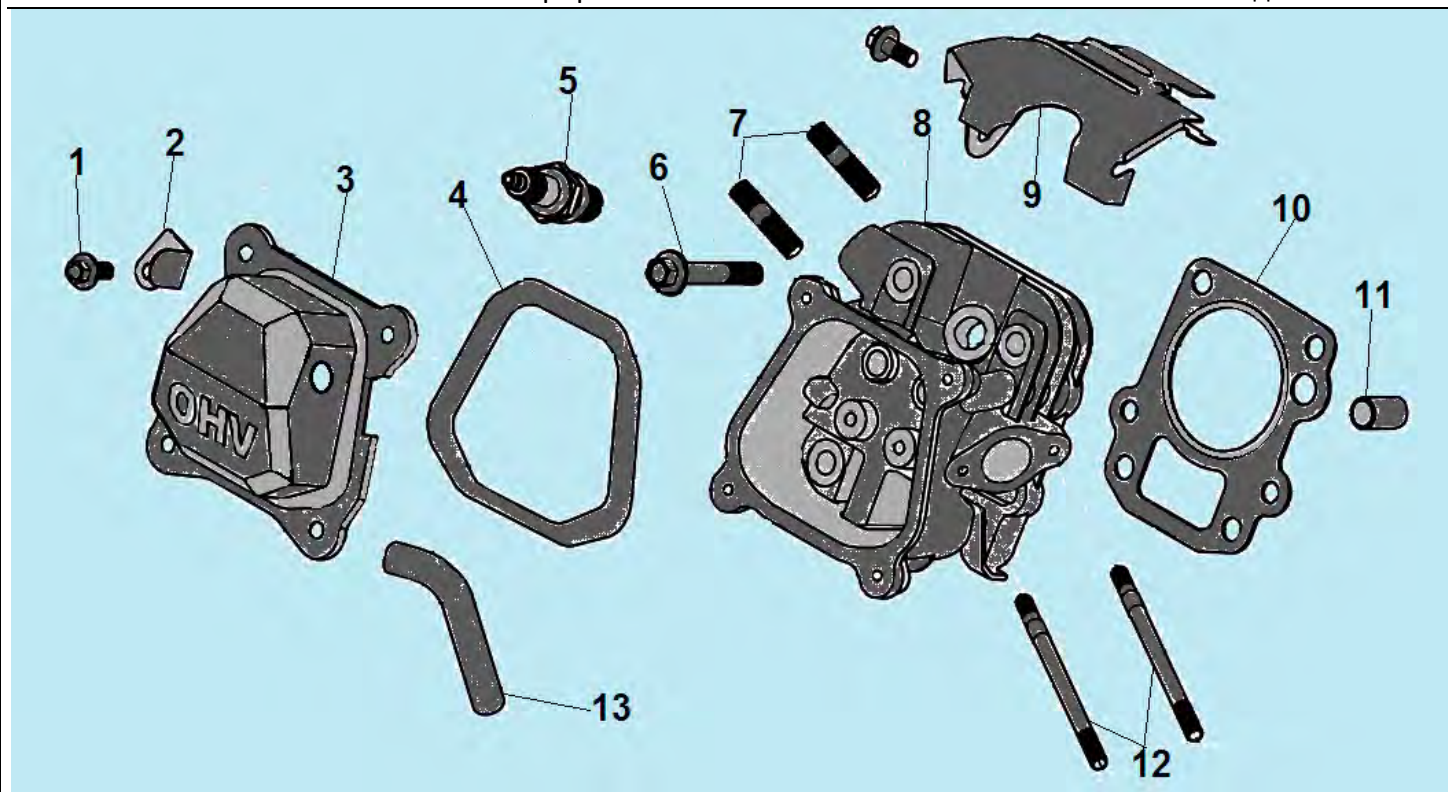

№	Артикул	Наименование	К-во	№	Артикул	Наименование	К-во
1	380140215-0003	Болт М6х14	4	7	380180098-0001	Шпилька М8х34	2
2	380940347-0001	Зажим для провода	1	8	120080375-0001	Головка цилиндра	1
3	DAA003	Крышка клапанов	1	9	160190035-0001	Воздухонаправляющая пластина	1
4	DA03B000/ 012020001100	Прокладка крышки клапанов	1	10	120150134-0001	Прокладка головки цилиндра	1
5	380140338-0001	Болт М8х55	4	11	380600128-0001	Штифт 8х16	2
6	E7RTC	Свеча зажигания	1	12	380180090-0001	Шпилька М6х90	2