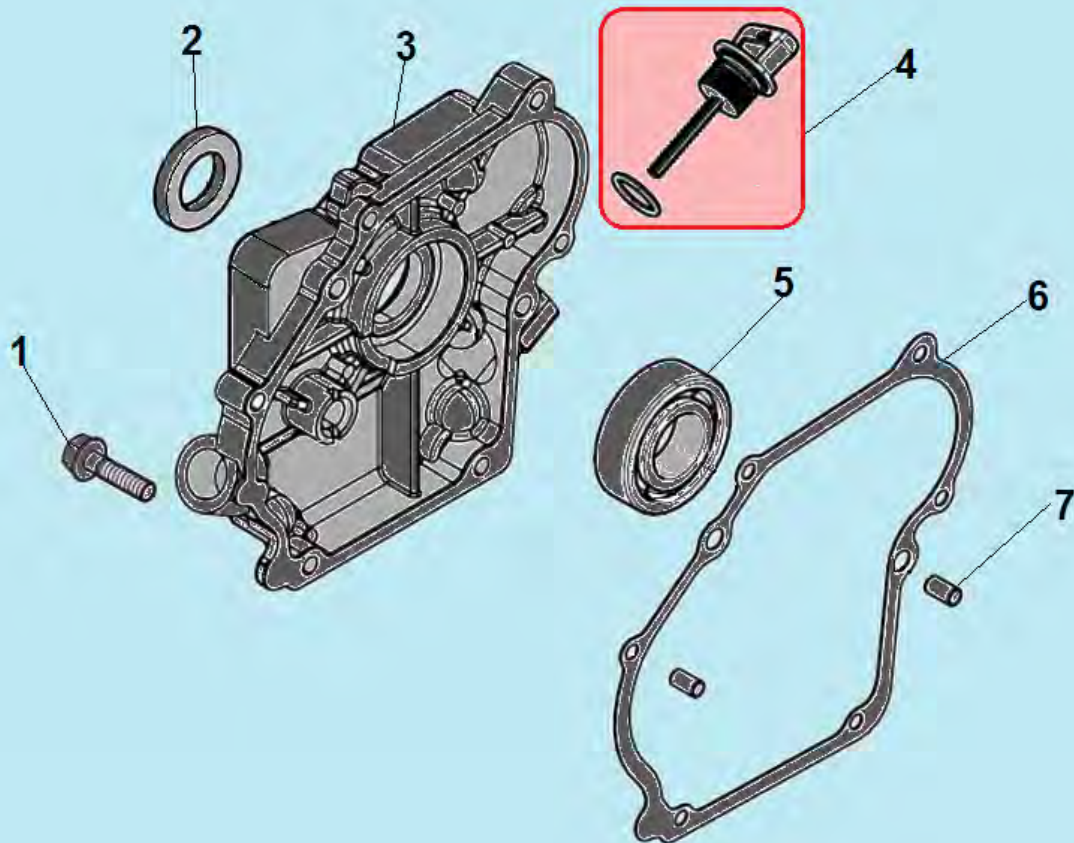

№	Артикул	Наименование	К-во	№	Артикул	Наименование	К-во
1	380140102-0004	Болт М6х25	6	5	521010010801	Подшипник 6303	1
2	90682-Z510110-0000	Сальник коленвала 17х30х6	1	6	301050200300	Прокладка крышки картера	1
3	110820067-0001	Крышка картера	1	7	380600128-0001	Штифт 8х16	2
4	110690049-0001	Щуп уровня масла	1	8