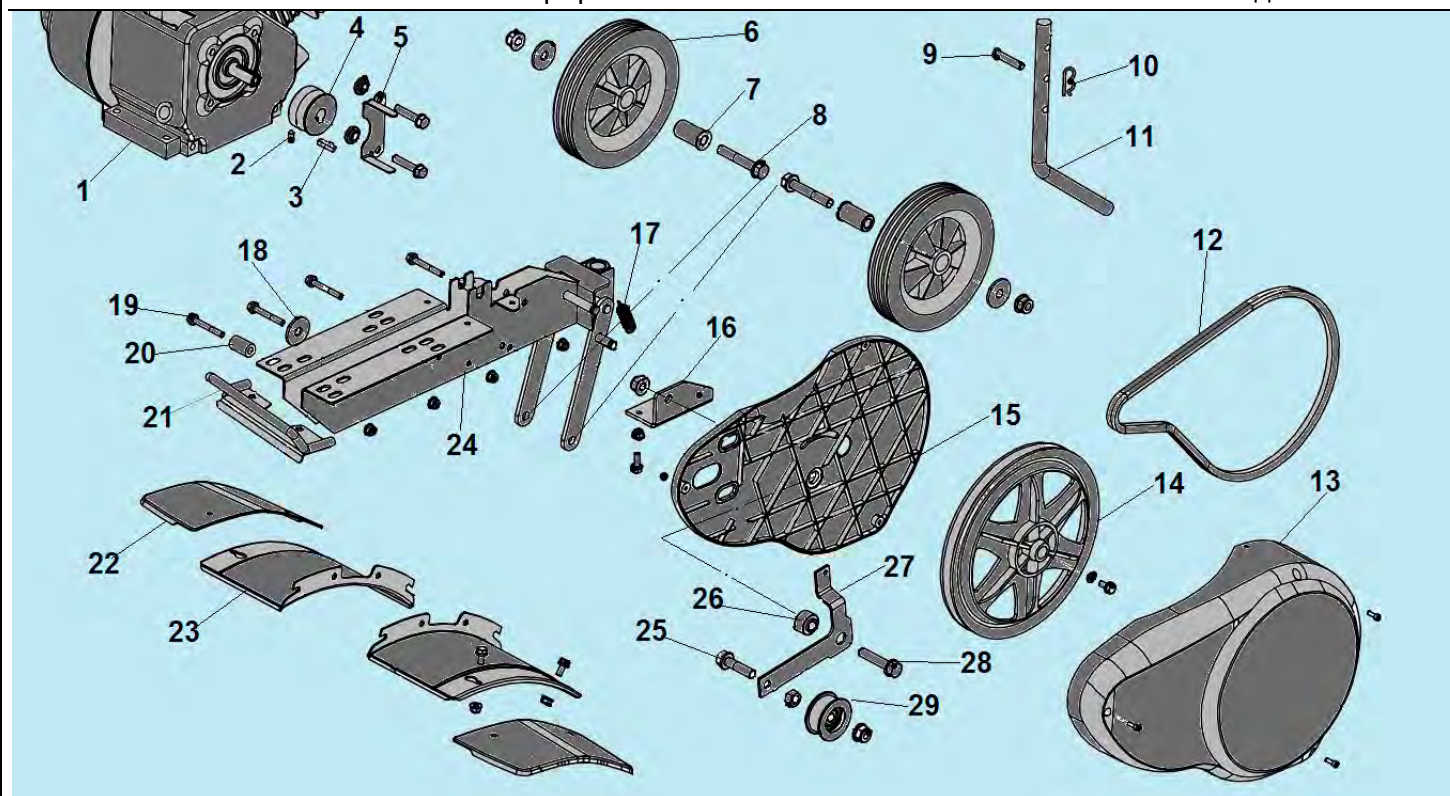

№	Артикул	Наименование	К-во	№	Артикул	Наименование	К-во
1	804063	Ручка сцепления	1	8	804083	Заглушка 32	1
2	300702	Трос хода	1	9	801165	Болт М8х60	1
3	300705	Ручка рабочей рукоятки	2	10	300404	Гайка барашковая	2
4	300804-1	Рабочая рукоятка	1	11	300802-2	Штанга рабочей рукоятки	1
5	802079	Рычаг газа	1	12	804083-1	Заглушка 22	1
6	801150	Болт М6х60	1	13	801003	Болт М8х45	2
7	807027	Трос газа	1				

№	Артикул	Наименование	К-во	№	Артикул	Наименование	К-во
1	-----	Двигатель 87 см <sup>3</sup>	1	16	300203-2	Кронштейн крепления суппорта	1
2	801093	Винт крепления шкива М6х10	1	17	200818	Пружина крепления колес	1
3	300150	Шпонка 4,7х27	1	18	801156	Шайба	6
4	300501	Шкив ремня (двигатель)	1	19	801150	Болт М6х45	4
5	802101-1	Ограничитель ремня	1	20	801036	Втулка 8,5х16х26	1
6	804008	Колесо	2	21	300806-1	Рукоятка транспортировочная	1
7	805054	Втулка колеса	2	22	300402	Накладка кожаная фрез	2
8	801165	Болт М8х60	2	23	300202-2	Кожух фрез	2
9	801194	Палец крепления сошника 8х45	1	24	300805-2	Рама	1
10	801040	Шплинт крепления сошника	1	25	801049	Болт М8х40	1
11	300803-2	Сошник	1	26	300502	Втулка кронштейна	1
12	300701	Ремень А-36	1	27	300206-2	Кронштейн крепления ролика	1
13	300403-1	Кожух ремня	1	28	801049	Болт М8х40	1
14	804070	Шкив ремня (редуктор)	1	29	804017	Ролик натяжения ремня	1
15	300405	Суппорт крепления кожаной ремня	1				

№	Артикул	Наименование	К-во	№	Артикул	Наименование	К-во
1	380140215-0003	Болт М6х14	2	7	301061200700	Датчик уровня масла	1
2	281850162-0001	Датчик уровня масла (в картере)	1	8	110260025-0001	Болт для слива масла М10х15	1
3	521010010701	Подшипник 6203	1	9	380450514-0001	Шайба уплотнительная	1
4	171750012-0001	Центробежный регулятор		10	90682-Z510110-0000	Сальник коленвала 17х30х6	1
5	110810278-0001	Картер	1	11	110800007-0001	Подушка двигателя	1
6	380940346-0001	Кронштейн для проводов		12	380140040-0005	Болт М8х16	4