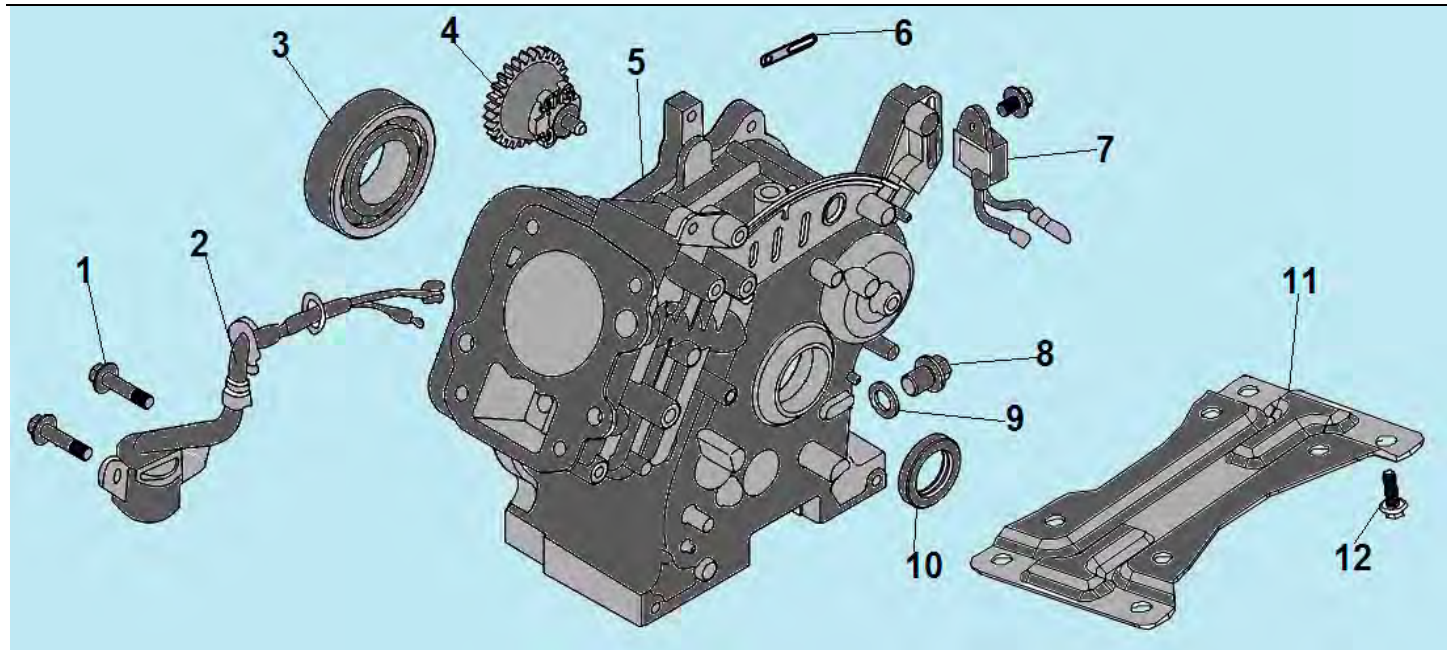

№	Артикул	Наименование	К-во	№	Артикул	Наименование	К-во
1	380140215-0003	Болт М6х14	2	7	301061200700	Датчик уровня масла	1
2	281850162-0001	Датчик уровня масла (в картере)	1	8	110260025-0001	Болт для слива масла М10х15	1
3	521010010701	Подшипник 6203	1	9	380450514-0001	Шайба уплотнительная	1
4	171750012-0001	Центробежный регулятор		10	90682-Z510110-0000	Сальник коленвала 17х30х6	1
5	110810278-0001	Картер	1	11	110800007-0001	Подушка двигателя	1
6	380940346-0001	Кронштейн для проводов		12	380140040-0005	Болт М8х16	4