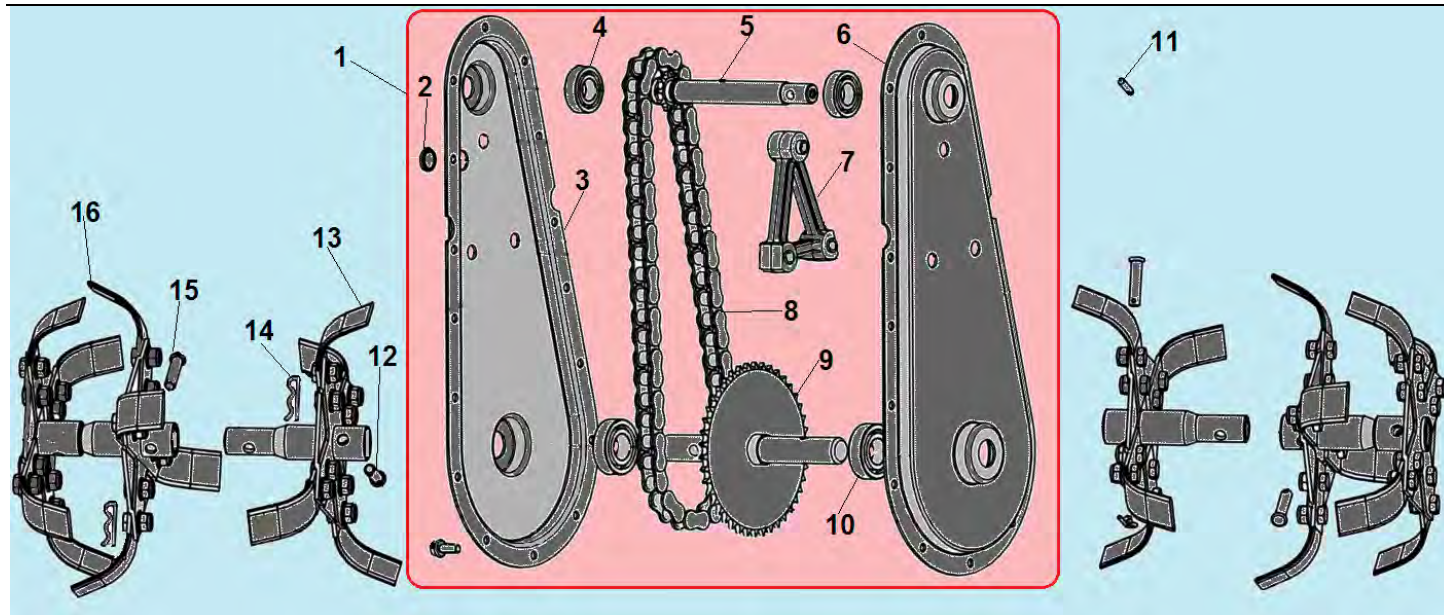

№	Артикул	Наименование	К-во	№	Артикул	Наименование	К-во
1	804063	Ручка сцепления	1	8	804083	Заглушка 32	1
2	300702	Трос хода	1	9	801165	Болт М8х60	1
3	300705	Ручка рабочей рукоятки	2	10	300404	Гайка барашковая	2
4	300804-1	Рабочая рукоятка	1	11	300802-2	Штанга рабочей рукоятки	1
5	802079	Рычаг газа	1	12	804083-1	Заглушка 22	1
6	801150	Болт М6х60	1	13	801003	Болт М8х45	2
7	807027	Трос газа	1				

№	Артикул	Наименование	К-во	№	Артикул	Наименование	К-во
1	-----	Двигатель 87 см <sup>3</sup>	1	16	300203-2	Кронштейн крепления суппорта	1
2	801093	Винт крепления шкива М6х10	1	17	200818	Пружина крепления колес	1
3	300150	Шпонка 4,7х27	1	18	801156	Шайба	6
4	300501	Шкив ремня (двигатель)	1	19	801150	Болт М6х45	4
5	802101-1	Ограничитель ремня	1	20	801036	Втулка 8,5х16х26	1
6	804008	Колесо	2	21	300806-1	Рукоятка транспортировочная	1
7	805054	Втулка колеса	2	22	300402	Накладка кожаная фрез	2
8	801165	Болт М8х60	2	23	300202-2	Кожух фрез	2
9	801194	Палец крепления сошника 8х45	1	24	300805-2	Рама	1
10	801040	Шплинт крепления сошника	1	25	801049	Болт М8х40	1
11	300803-2	Сошник	1	26	300502	Втулка кронштейна	1
12	300701	Ремень А-36	1	27	300206-2	Кронштейн крепления ролика	1
13	300403-1	Кожух ремня	1	28	801049	Болт М8х40	1
14	804070	Шкив ремня (редуктор)	1	29	804017	Ролик натяжения ремня	1
15	300405	Суппорт крепления кожаной ремня	1				

№	Артикул	Наименование	К-во	№	Артикул	Наименование	К-во
<b>1</b>	<b>H01001</b>	<b>Редуктор комплект</b>	<b>1</b>	9	300503	Вал привода фрез	1
2	804079	Пробка редуктора	1	10	804029	Подшипник 6004-2RS	2
3	300210-3	Корпус редуктора правая половина	1	11	805072	Палец крепления шкива	1
4	801069	Подшипник 6003-2RS	2	12	801194	Палец крепления внутренних фрез 8x45	2
5	300504	Вал редуктора верхний	1	13	C3043	Фреза внутренняя	2
6	300210-2	Корпус редуктора левая половина	1	14	801040	Шплинт фрез	4
7	300401	Успокоитель цепи	1	15	801085	Палец крепления наружных фрез 8x40	2
8	300209	Цепь редуктора	1	16	C3042	Фреза наружная	2