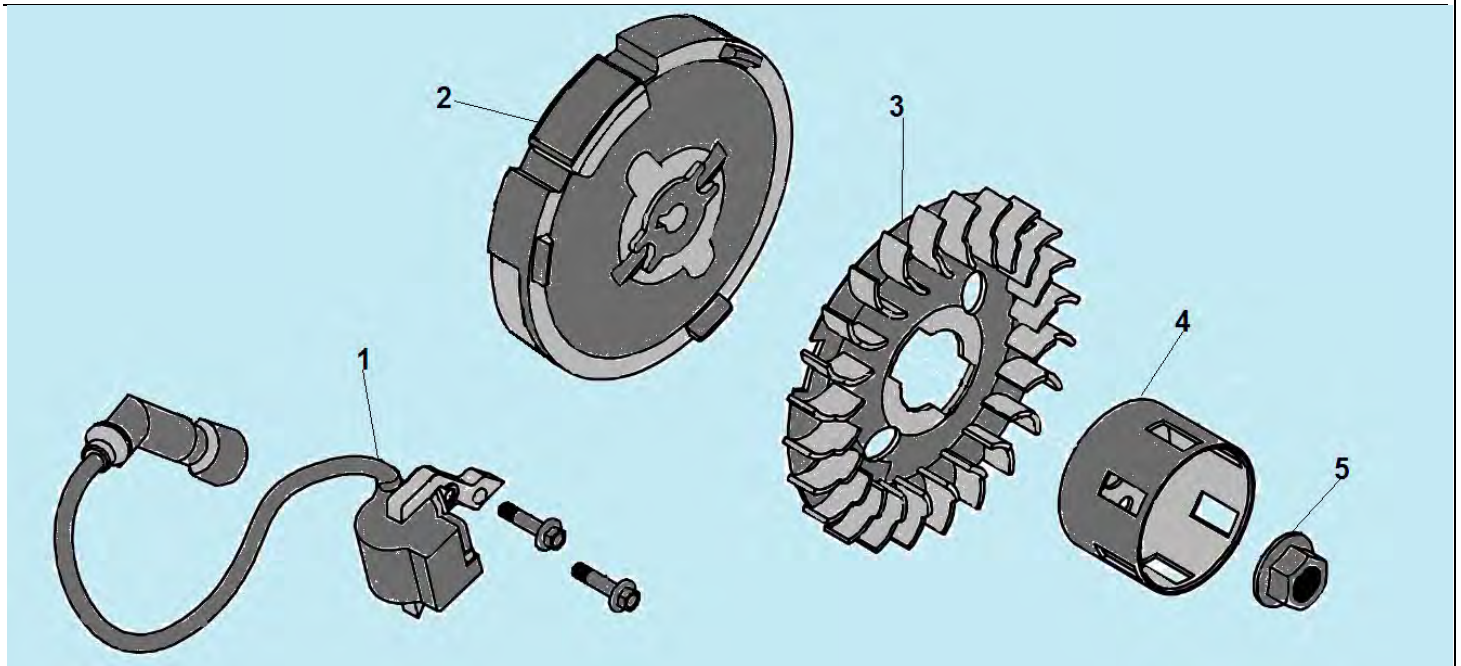

№	Артикул	Наименование	К-во	№	Артикул	Наименование	К-во
1	270920176-0001/ 301050800400	Магнето	1	4	012010002201	Стакан маховика	1
2	270020095-0001	Маховик	1	5	380370049-0001	Гайка M12x1,25	1
3	012010002100	Крыльчатка маховика	1