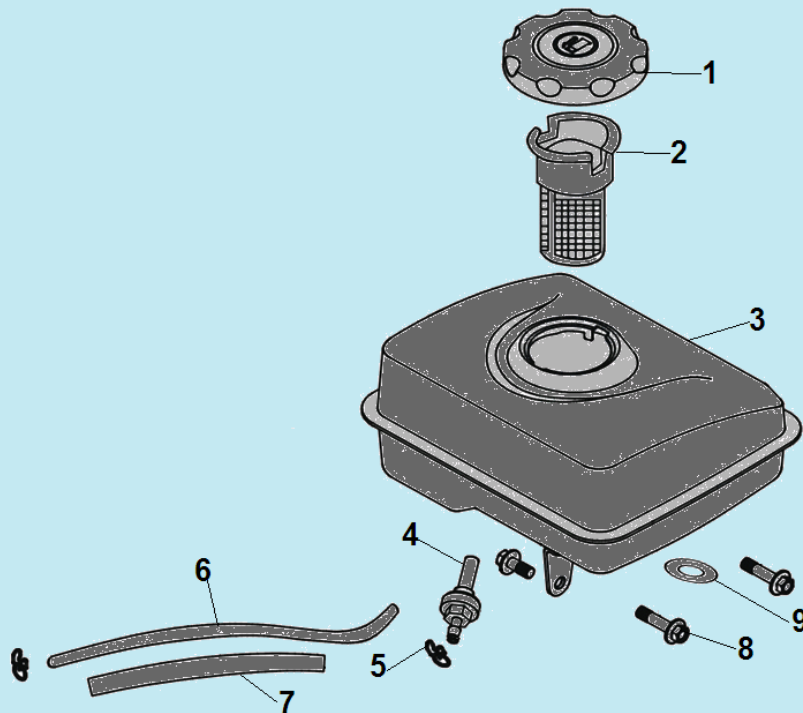

№	Артикул	Наименование	К-во	№	Артикул	Наименование	К-во
1	170870039-0001	Крышка топливного бака	1	6	380750178-0001	Защита шланга	1
2	170720001-0001	Фильтр сетчатый бака	1	7	380950188-0001	Хомут	4
3	170500515-0014	Бак топливный	1	8	380020104-0001	Болт М6х16	3
4	170660077-0001	Штуцер топливного бака	1	9	170700102-0001	Амортизатор бака	3
5	380750475-0001	Шланг топливный 4x8x135	1