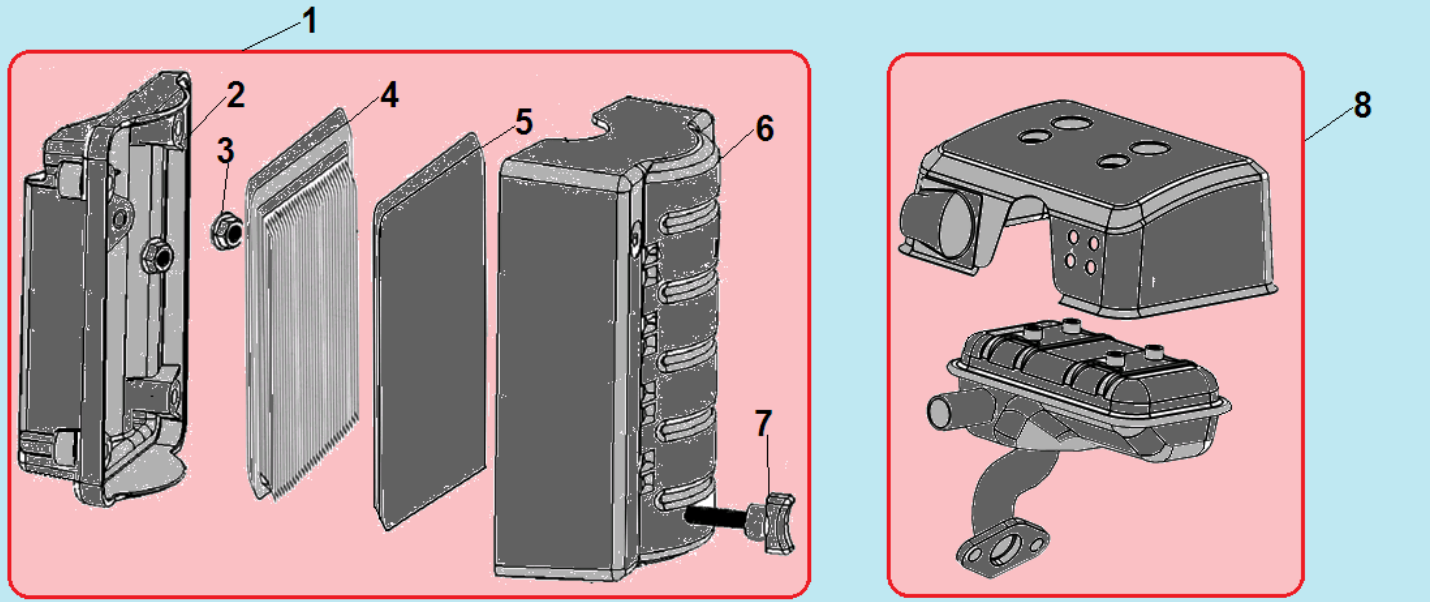

№	Артикул	Наименование	К-во	№	Артикул	Наименование	К-во
1	180020546-0001	Корпус фильтра комплект	1	5	180130213-0001	Фильтр предварительный	1
2	180280010-0001	Основание фильтра	1	6	180070110-0001	Крышка фильтра	1
3	380370048-0001	Гайка М6	2	7	180270004-T020	Болт крепления крышки	1
4	180130212-0001	Фильтр основной	1	8	180571298-0001	Глушитель	1