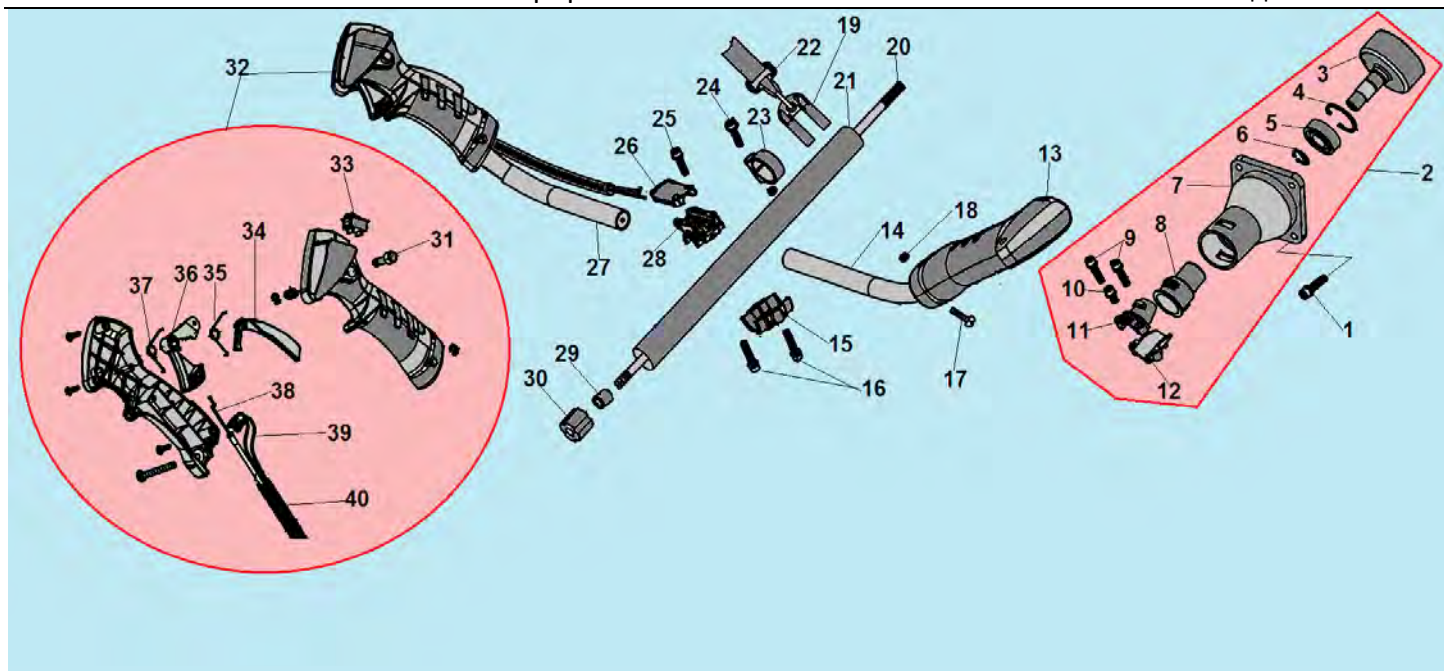

№	Артикул	Наименование	К-во	№	Артикул	Наименование	К-во
1	043231110	Картер сторона маховика	1	8	033245100	Сцепление комплект	1
2	043241110	Маховик	1	9	033245150	Пружина сцепления	1
3	933008002	Гайка маховика	1	10	941510001	Шайба болта	2
4	033245950	Шайба сцепления	2	11	043245910	Болт крепления сцепления	2
5	910405202	Болт М5х20	2	12	043234100	Крышка сцепления	1
6	043241200	Магнето	1	13	910405252	Болт М5х25	4
7	043241260	Колпак свечи	1				

№	Артикул	Наименование	К-во	№	Артикул	Наименование	К-во
1	910406202	Болт М6х20	4	21	102614370	Штанга	1
2	C4	Корпус сцепления комплект	1	22	143116110	Ремень	1
3	143111200	Барабан сцепления	1	23	143112890	Хомут крепления ремня	1
4	942235001	Стопорное кольцо 35	1	24	910405202	Болт М5х20	1
5	976362020	Подшипник 6202-2RS	1	25	910405252	Болт М5х25	4
6	942115012	Стопорное кольцо 15	1	26	143112730	Крышка кронштейна	1
7	143111110	Корпус барабана сцепления	1	27	143113110	Правая трубчатая ручка	1
8	143111510	Амортизатор штанги	1	28	143112710	Кронштейн средняя часть	1
9	910405252	Болт М5х25	2	29	143112310	Опорная втулка вала	6
10	910405122	Болт М5х12	1	30	143112330	Амортизатор втулки	6
11	143111310	Скоба А фиксатора штанги	1	31	143113240	Кнопка стопора	1
12	143111330	Скоба В фиксатора штанги	1	32	H12	Рукоятка управления комплект	1
13	143113810	Левая рукоятка	1	33	143113510	Выключатель зажигания	1
14	143113120	Левая трубчатая ручка	1	34	143113450	Стопорный рычаг	1
15	143112770	Нижняя крышка кронштейна	1	35	143113470	Пружина стопорного рычага	1
16	910405302	Болт М5х30	2	36	143113410	Курок газа	1
17	914405322	Болт М5х32	1	37	143113430	Пружина курка газа	1
18	930005002	Гайка М5		38	143113610	Трос газа	1
19	143112810	Скоба ремня	1	39	143113630	Низковольтные провода	1
20	100814600	Вал штанги	1	40	143113680	Оболочка троса	1