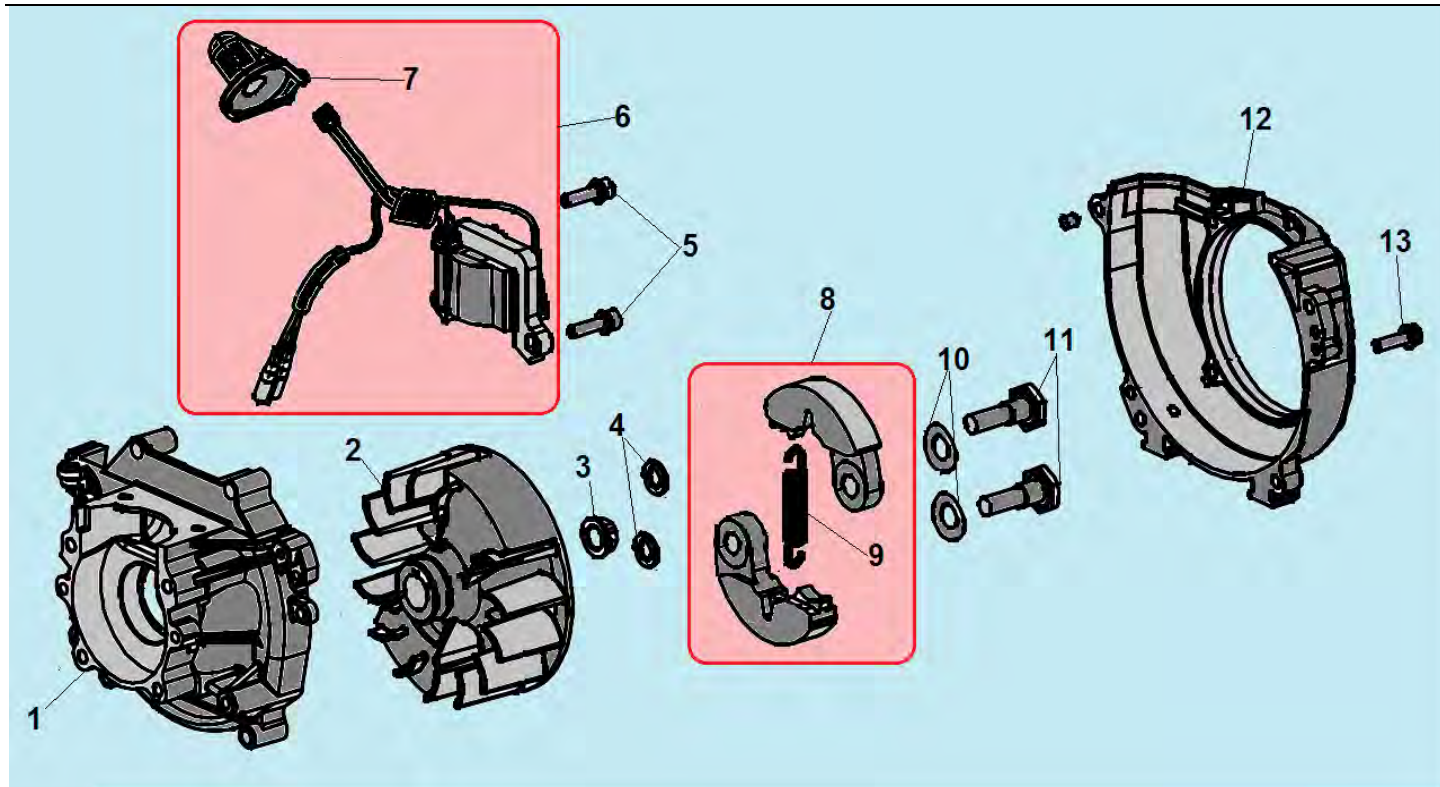

№	Артикул	Наименование	К-во	№	Артикул	Наименование	К-во
1	914405202	Болт М5х20	1	7	L7T	Свеча зажигания	1
2	043265140	Уплотнительная прокладка	1	8	052212110	Цилиндр	1
3	043265110	Крышка цилиндра	1	9	043212710	Прокладка цилиндра	1
4	914405122	Винт 5х12	1	10	052221000	Поршень комплект	1
5	043265610	Накладка крышки цилиндра	1	11	052221200	Кольцо поршневое	2
6	910405202	Болт М5х20	4	12	971101415	Подшипник пальца 10х13х14	1

№	Артикул	Наименование	К-во	№	Артикул	Наименование	К-во
1	980153007	Сальник коленвала 15x30x7	1	6	951103130	Шпонка маховика 3x5x13	1
2	910405352	Болт М5х32	4	7	052222000	Коленвал	1
3	043231110	Картер сторона маховика	1	8	043231170	Прокладка картера	1
4	952104100	Штифт 4x10	4	9	043231130	Картер сторона стартера	1
5	976162020	Подшипник коленвала 6202	2	10	980122207	Сальник коленвала 12x22x7	1

№	Артикул	Наименование	К-во	№	Артикул	Наименование	К-во
1	043231110	Картер сторона маховика	1	8	033245100	Сцепление комплект	1
2	043241110	Маховик	1	9	033245150	Пружина сцепления	1
3	933008002	Гайка маховика	1	10	941510001	Шайба болта	2
4	033245950	Шайба сцепления	2	11	043245910	Болт крепления сцепления	2
5	910405202	Болт М5х20	2	12	043234100	Крышка сцепления	1
6	043241200	Магнето	1	13	910405252	Болт М5х25	4
7	043241260	Колпак свечи	1				