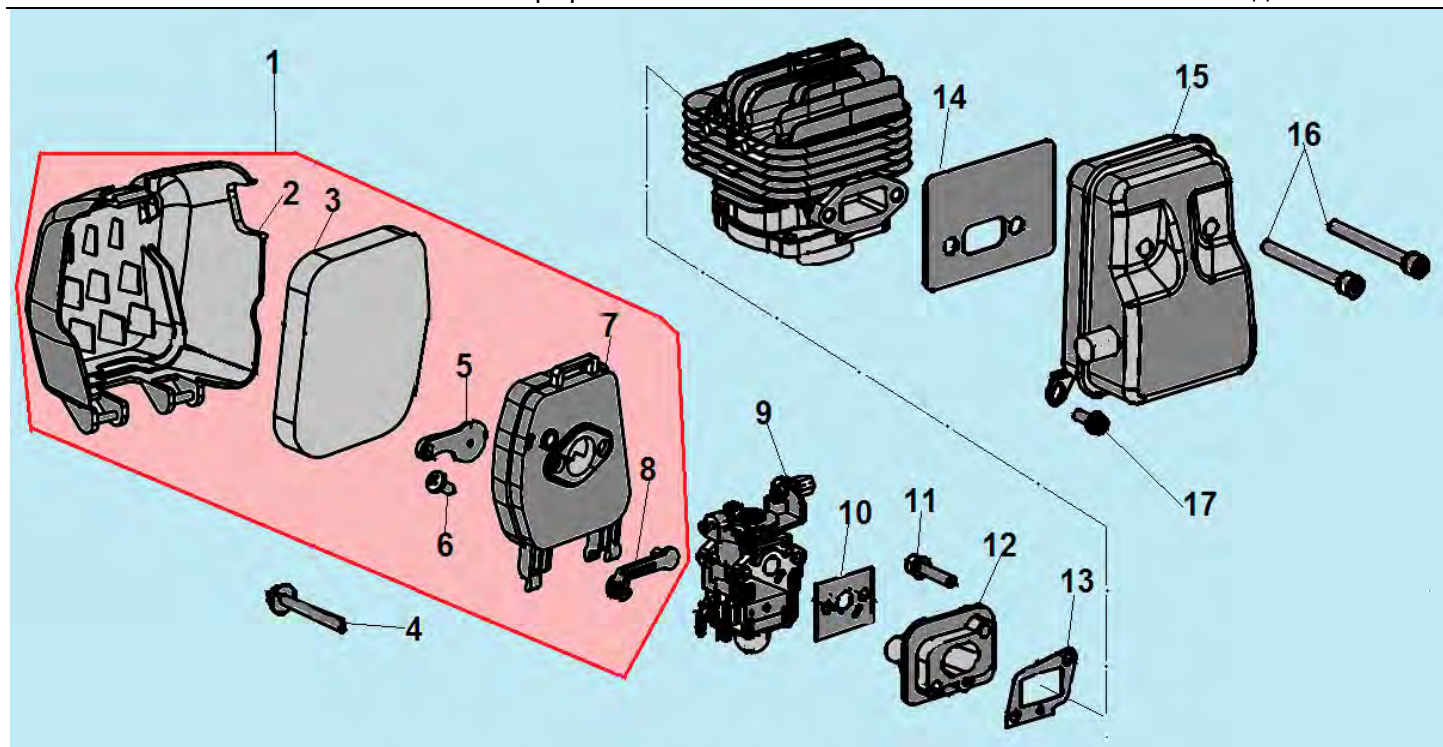

№	Артикул	Наименование	К-во	№	Артикул	Наименование	К-во
1	043253001	Корпус фильтра комплект	1	10	043251710	Прокладка под карбюратор	1
2	043253511	Крышка воздушного фильтра	1	11	910405252	Болт М5х25	2
3	043253211	Фильтр воздушный	1	12	043214110	Теплоизолятор	1
4	910405552	Болт крепления корпуса М5х55	2	13	043214710	Прокладка под теплоизолятор	1
5	043253131	Воздушная заслонка	1	14	043216710	Прокладка глушителя	1
6	921229072	Винт крепления заслонки	1	15	043216100	Глушитель	1
7	043253111	Корпус воздушного фильтра	1	16	910406552	Болт М6х55	2
8	043253151	Рычаг воздушной заслонки	1	17	914405122	Винт 5х12	1
9	043251000	Карбюратор	1