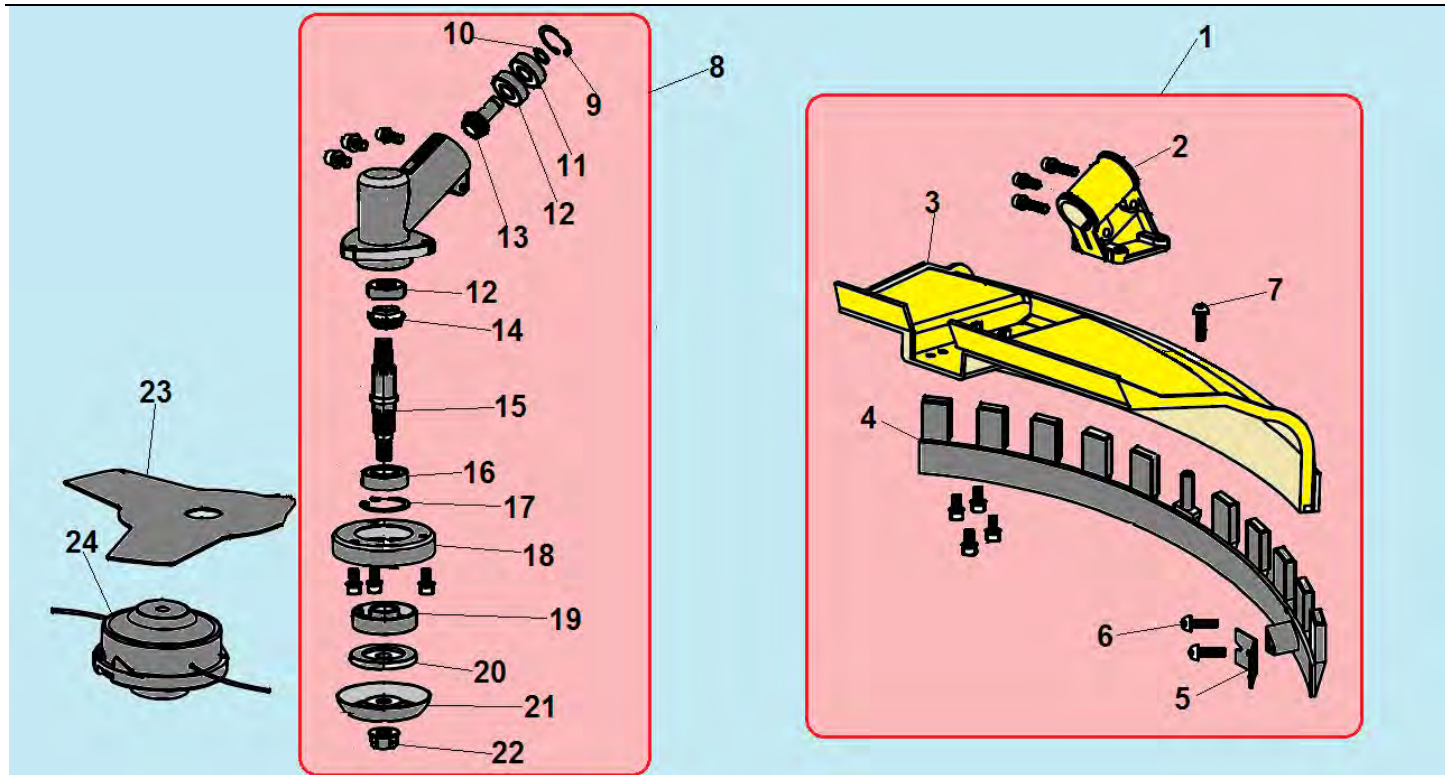

№	Артикул	Наименование	К-во	№	Артикул	Наименование	К-во
1	P1	Кожух защитный комплект	1	13	143114210	Ведущая шестерня	1
2	143117910	Кронштейн крепления кожуха	1	14	143114330	Ведомая шестерня	1
3	143117110	Кожух защитный	1	15	143114310	Выходной вал	1
4	143117210	Фартук кожуха	1	16	976362010	Подшипник 6201-2RS	1
5	143117220	Нож кожуха	1	17	942232001	Стопорное кольцо 32	1
6	921142161	Винт 4,2x16	2	18	143114650	Предохранительная чашка	1
7	921142161	Винт 4,2x16	1	19	143114610	Защитная шайба	1
8	E4	Редуктор комплект	1	20	143114630	Прижимная шайба ножа	1
9	942226001	Стопорное кольцо 26	1	21	143114660	Ограничительная чашка	1
10	942110001	Стопорное кольцо 10	1	22	935010303	Гайка M10x1,25L	1
11	976360000	Подшипник 6000-2RS	1	23	143115110	Нож для травы	1
12	976160000	Подшипник 6000	2	24	143015300	Триммерная головка	1