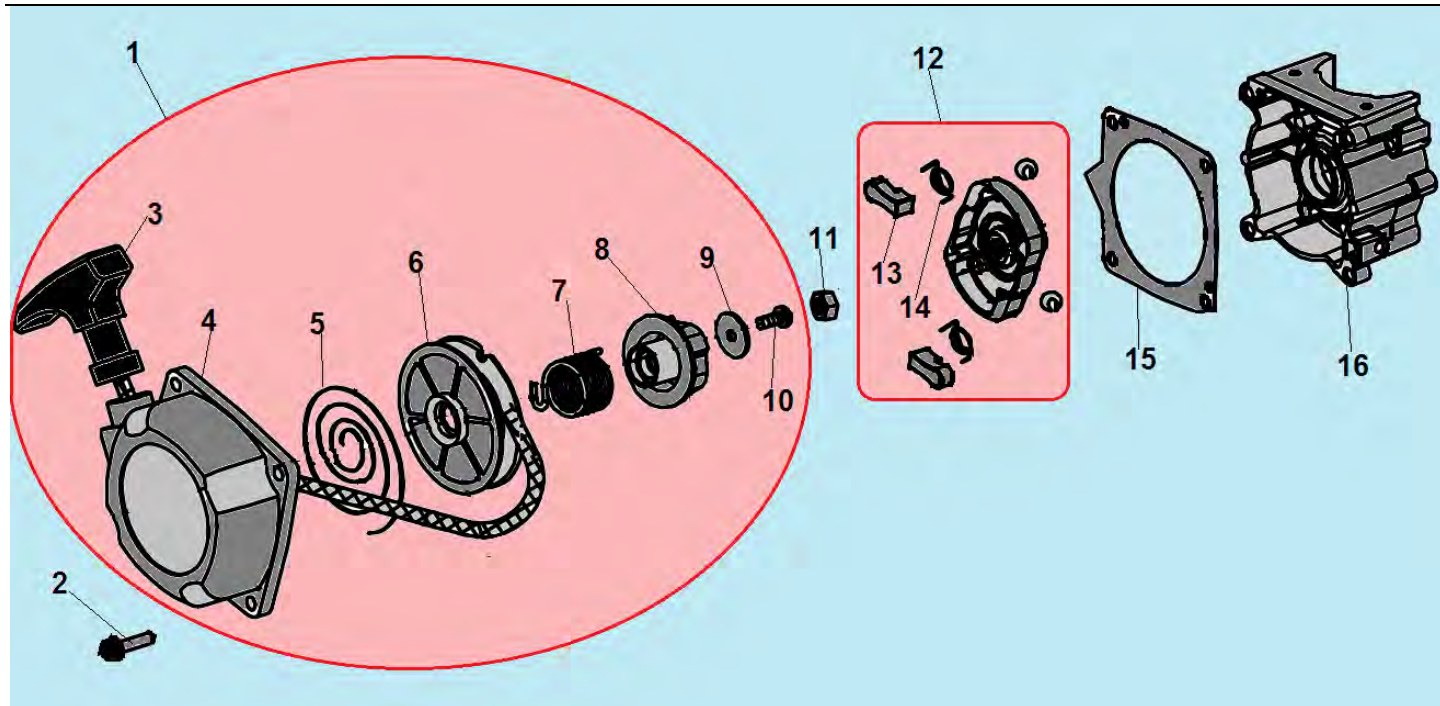

№	Артикул	Наименование	К-во	№	Артикул	Наименование	К-во
1	914405202	Болт М5х20	1	7	L7T	Свеча зажигания	1
2	043265140	Уплотнительная прокладка	1	8	052212110	Цилиндр	1
3	043265110	Крышка цилиндра	1	9	043212710	Прокладка цилиндра	1
4	914405122	Винт 5х12	1	10	052221000	Поршень комплект	1
5	043265610	Накладка крышки цилиндра	1	11	052221200	Кольцо поршневое	2
6	910405202	Болт М5х20	4	12	971101415	Подшипник пальца 10х13х14	1

№	Артикул	Наименование	К-во	№	Артикул	Наименование	К-во
1	980153007	Сальник коленвала 15x30x7	1	6	951103130	Шпонка маховика 3x5x13	1
2	910405352	Болт М5х32	4	7	052222000	Коленвал	1
3	043231110	Картер сторона маховика	1	8	043231170	Прокладка картера	1
4	952104100	Штифт 4x10	4	9	043231130	Картер сторона стартера	1
5	976162020	Подшипник коленвала 6202	2	10	980122207	Сальник коленвала 12x22x7	1

№	Артикул	Наименование	К-во	№	Артикул	Наименование	К-во
1	043231110	Картер сторона маховика	1	8	033245100	Сцепление комплект	1
2	043241110	Маховик	1	9	033245150	Пружина сцепления	1
3	933008002	Гайка маховика	1	10	941510001	Шайба болта	2
4	033245950	Шайба сцепления	2	11	043245910	Болт крепления сцепления	2
5	910405202	Болт М5х20	2	12	043234100	Крышка сцепления	1
6	043241200	Магнето	1	13	910405252	Болт М5х25	4
7	043241260	Колпак свечи	1				