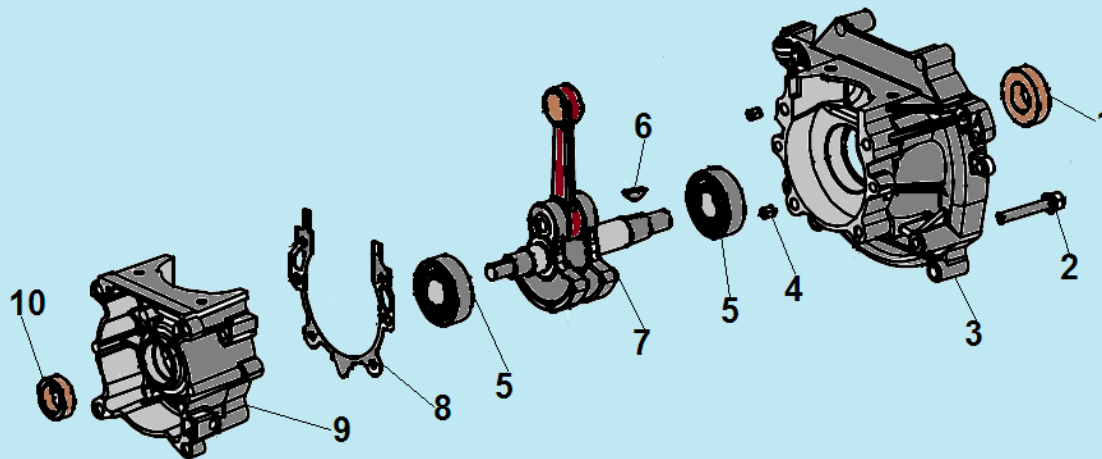

№	Артикул	Наименование	К-во	№	Артикул	Наименование	К-во
1	914405202	Болт М5х20	1	7	L7T	Свеча зажигания	1
2	043265140	Уплотнительная прокладка	1	8	052212110	Цилиндр	1
3	043265110	Крышка цилиндра	1	9	043212710	Прокладка цилиндра	1
4	914405122	Винт 5х12	1	10	052221000	Поршень комплект	1
5	043265610	Накладка крышки цилиндра	1	11	052221200	Кольцо поршневое	2
6	910405202	Болт М5х20	4	12	971101415	Подшипник пальца 10х13х14	1

№	Артикул	Наименование	К-во	№	Артикул	Наименование	К-во
1	980153007	Сальник коленвала 15x30x7	1	6	951103130	Шпонка маховика 3x5x13	1
2	910405352	Болт М5х32	4	7	052222000	Коленвал	1
3	043231110	Картер сторона маховика	1	8	043231170	Прокладка картера	1
4	952104100	Штифт 4x10	4	9	043231130	Картер сторона стартера	1
5	976162020	Подшипник коленвала 6202	2	10	980122207	Сальник коленвала 12x22x7	1

№	Артикул	Наименование	К-во	№	Артикул	Наименование	К-во
1	043231110	Картер сторона маховика	1	8	033245100	Сцепление комплект	1
2	043241110	Маховик	1	9	033245150	Пружина сцепления	1
3	933008002	Гайка маховика	1	10	941510001	Шайба болта	2
4	033245950	Шайба сцепления	2	11	043245910	Болт крепления сцепления	2
5	910405202	Болт М5х20	2	12	043234100	Крышка сцепления	1
6	043241200	Магнето	1	13	910405252	Болт М5х25	4
7	043241260	Колпак свечи	1				