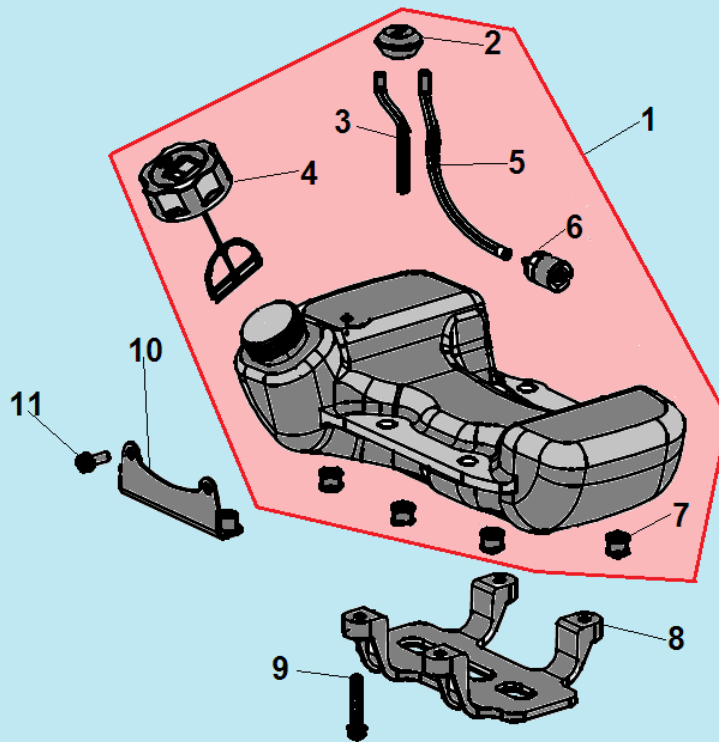

№	Артикул	Наименование	К-во	№	Артикул	Наименование	К-во
1	043254100	Бак топливный комплект	1	7	043254810	Амортизатор топливного бака	4
2	043254230	Уплотнение топливного шланга	1	8	043254910	Защита топливного бака	1
3	043254250	Шланг праймера	1	9	914405202	Болт М5х20	4
4	043254500	Пробка топливного бака	1	10	043254930	Кронштейн крепления бака	1
5	043254240	Шланг топливный	1	11	914405202	Болт М5х20	2
6	02050120002	Фильтр топливный	1	12