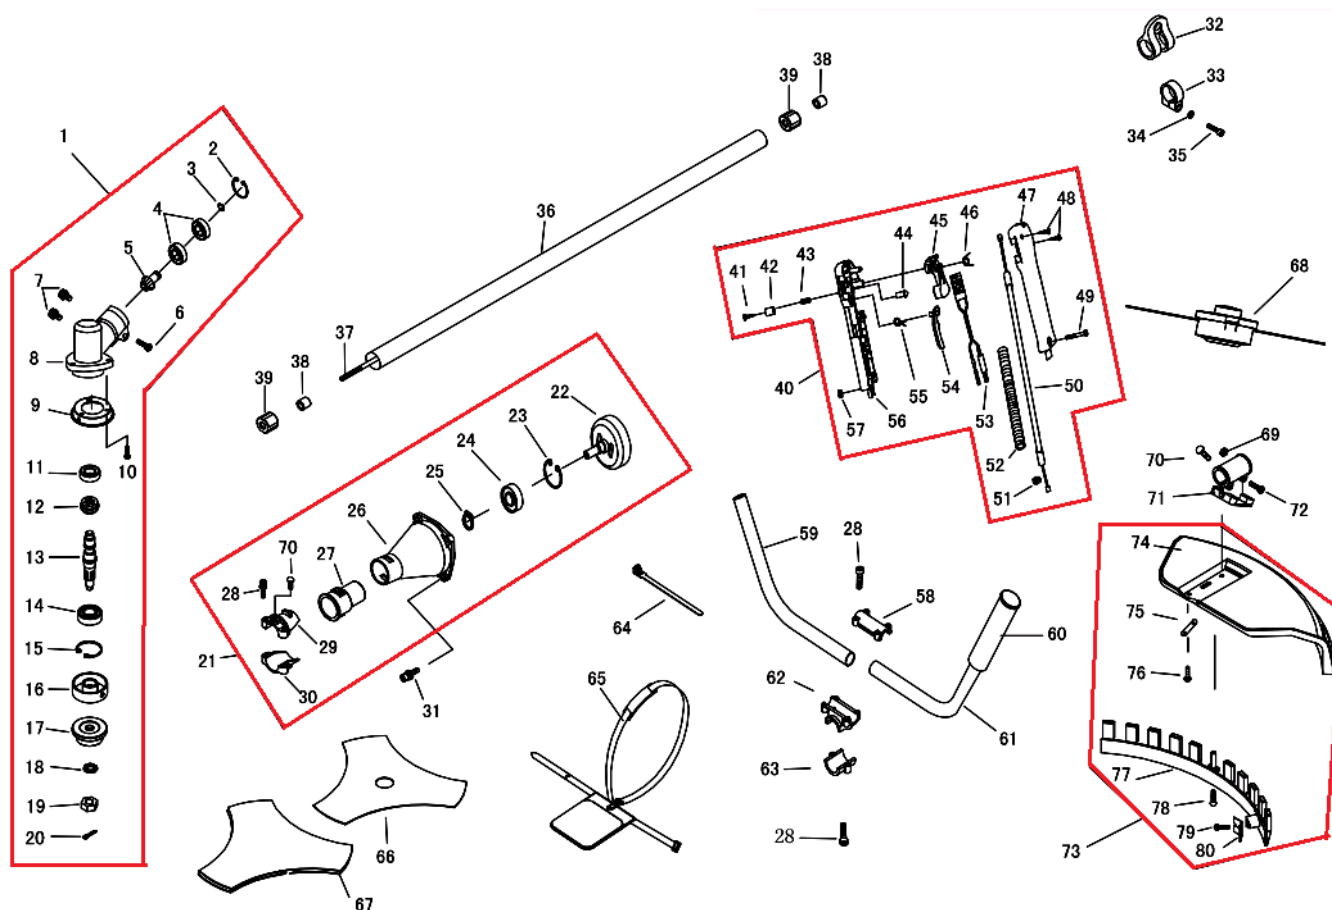

№	Артикул	Наименование	К-во	№	Артикул	Наименование	К-во
1	61270030006	Редуктор	1	41	03010040037	Винт 2.9X10	1
2	03120020002	Кольцо стопорное 26	1	42	70030070423	Кнопка стопора	1
3	03120010001	Кольцо 10	1	43	02020110044	Пружина	1
4	03090010015	Подшипник 6000-2RS/P5	2	44	70030070092	Штифт	1
5	02020090063	Вал-шестерня	1	45	70030070421	Рычаг газа	1
6	03020030014	Винт M5X25	1	46	02020110028	Пружина	1
7	03020030021	Болт M6X12	2	47	70030070167	Рукоятка управления, правая половина	1
8	80010040019	Корпус редуктора	1	48	03010040029	Винт 2.9X18	2
9	02020160080	Чашка	1	49	03010010064	Винт M5*27	1
10	03020020018	Винт M5X12	4	50	02050040048	Трос газа	1
11	03090010013	Подшипник 6000/P5	1	51	03030010004	Гайка M6	2
12	02020090012	Шестерня	1	52	61350020001	Оболочка троса газа	1
13	02020090029	Вал выходной	1	53	02050050296	Выключатель	1
14	03090010058	Подшипник 6002-2RS/P5	1	54	70030070422	Стопорный рычаг	1
15	03120020001	Кольцо стопорное 32	1	55	02020110029	Пружина	1
16	02020100020	Шайба редуктора	1	56	70030070219	Рукоятка управления, левая половина	1
17	02020100012	Шайба ножа	1	57	03030060008	Гайка M5	1
18	03040050014	Шайба 10	1	58	80010050106	Крышка кронштейна	1