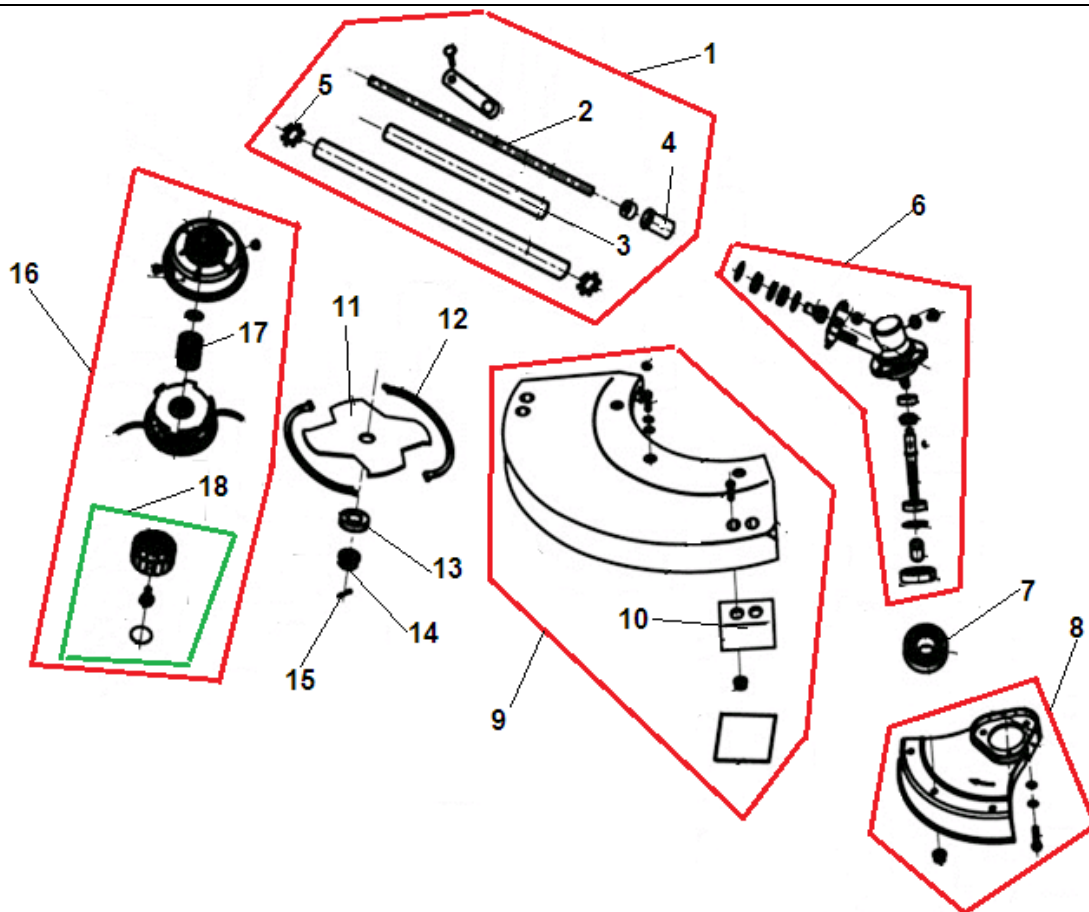

№	Артикул	Наименование	К-во	№	Артикул	Наименование	К-во
1	DPR8422-692001	Кабель питания с вилкой	1	20	PR8403-692202WA	Крыльчатка ротора	1
2	PR8020-692203SB	Накладка корпуса левая	1	21	R8206-481001	Болт 4x55	2
3	PR8006-692201SY+SB	Корпус левая половина	1	22	R8292-692202	Держатель задний	1
4	PR8312-692201RI	Кнопка верх	1	23	R8BC-220807-ST03	Подшипник задний 608	1
5	R8342-691302	Пружина кнопки	1	24	PR8405-692203	Статор	1
6	PR8204-691301SB	Рычаг верхней кнопки	1	25	PR8402-692213	Ротор	1
7	PR8332-532101-01	Оболочка кабеля защитная	1	26	RBC-261008-ST03	Подшипник передний 6000Z	1
8	PR8411-522201	Клемная колодка	1	27	DPR8087-692201	Проставка резиновая	1
9	PR8414-692203	Блок плавного пуска	1	28	R8292-692201	Корпус щеткодержателя	1
10	PR9455-691501	Прокладка -фиксатор	1	29	RBE-100608	Подшипник редуктора роликовый	1
11	PR8413-692204	Провода	1	30	R8081-692202	Вал редуктора	1
12	R8342-692001	Пружина рычага включения	1	31	R8BC-240808-ST03	Подшипник передний 628	1
13	PR8044-692201RI	Рычаг включения	1	32	R8334-692202	Втулка вала пластиковая	1
14	PR8042-522502	Микровыключатель	1	33	PR8081-691504-01	Адаптер вала	1
15	PR8409-692201-01SB	Держатель щетки	1	34	PR8440-692204SB	Штанга верхняя комплект	1
16	R8409-692203	Направляющая щетки	1	35	R9204-691502D	Кольцо для ремня	1
17	R8406-692201	Щетка электродвигателя	1	36	PR9440-923145	Рукоятка в сборе	1
18	R8NG-06B-1005	Гайка крепления крыльчатки	1	37	PR8006-692202SY+SB	Корпус правая половина	1
19	R8224-670202	Прокладка резиновая	1	38	PR8020-692204SB	Накладка корпуса правая	1