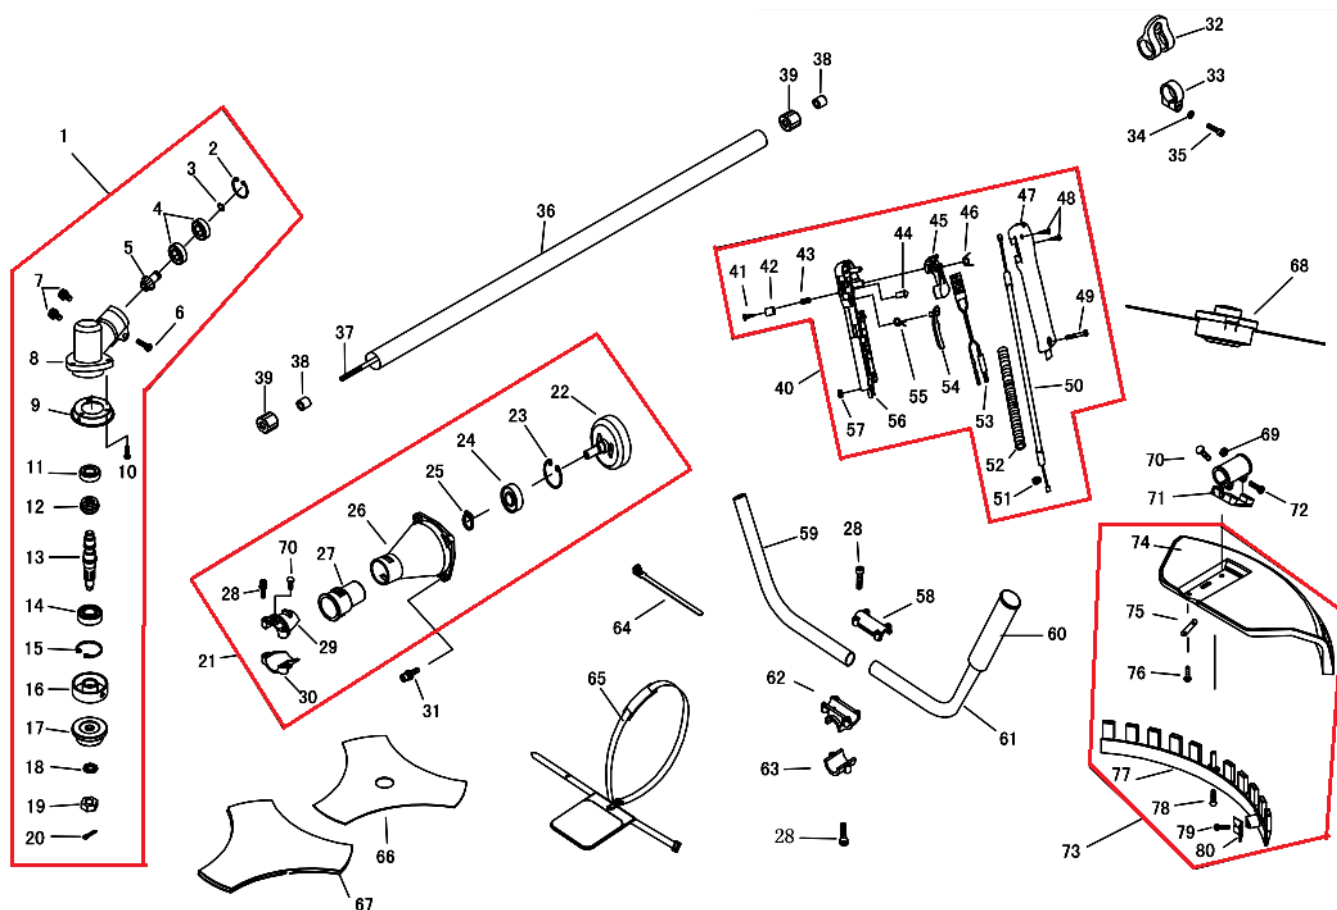

№	Артикул	Наименование	К-во	№	Артикул	Наименование	К-во
1	61270030006	Редуктор	1	41	03010040037	Винт 2.9X10	1
2	03120020002	Кольцо стопорное 26	1	42	70030070423	Кнопка стопора	1
3	03120010001	Кольцо 10	1	43	02020110044	Пружина	1
4	03090010015	Подшипник 6000-2RS/P5	2	44	70030070092	Штифт	1
5	02020090063	Вал-шестерня	1	45	70030070421	Рычаг газа	1
6	03020030014	Винт M5X25	1	46	02020110028	Пружина	1
7	03020030021	Болт M6X12	2	47	70030070167	Рукоятка управления, правая половина	1
8	80010040019	Корпус редуктора	1	48	03010040029	Винт 2.9X18	2
9	02020160080	Чашка	1	49	03010010064	Винт M5*27	1
10	03020020018	Винт M5X12	4	50	02050040048	Трос газа	1
11	03090010013	Подшипник 6000/P5	1	51	03030010004	Гайка M6	2
12	02020090012	Шестерня	1	52	61350020001	Оболочка троса газа	1
13	02020090029	Вал выходной	1	53	02050050296	Выключатель	1
14	03090010058	Подшипник 6002-2RS/P5	1	54	70030070422	Стопорный рычаг	1
15	03120020001	Кольцо стопорное 32	1	55	02020110029	Пружина	1
16	02020100020	Шайба редуктора	1	56	70030070219	Рукоятка управления, левая половина	1
17	02020100012	Шайба ножа	1	57	03030060008	Гайка M5	1
18	03040050014	Шайба 10	1	58	80010050106	Крышка кронштейна	1