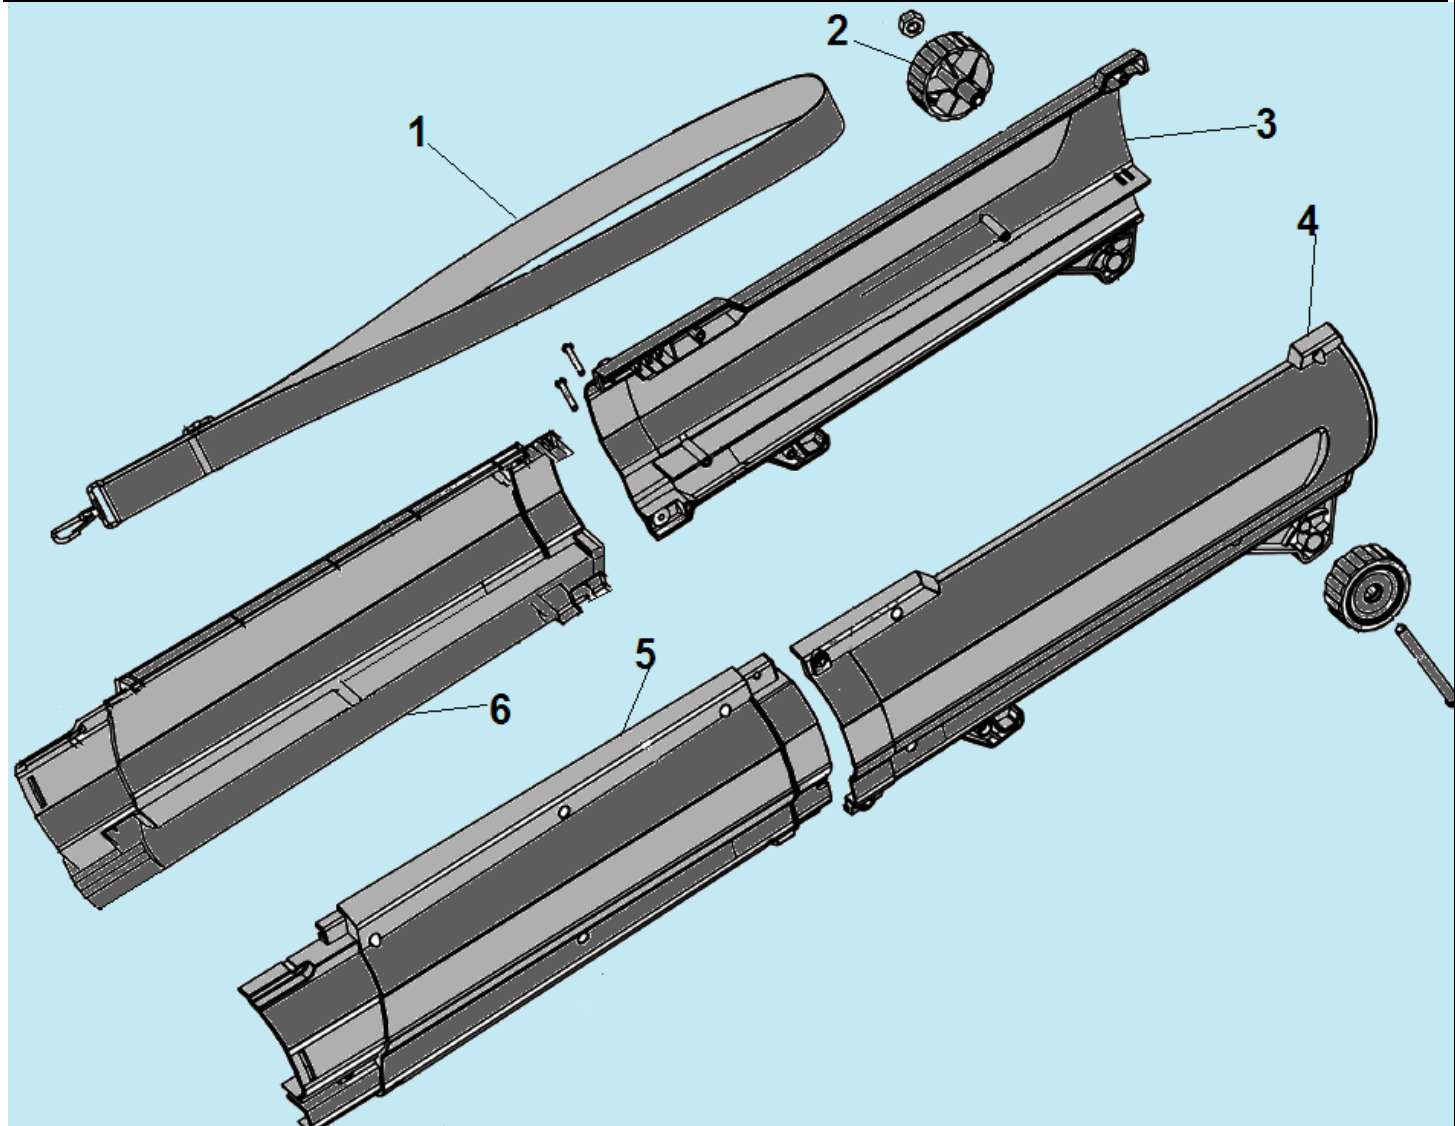

№	Артикул	Наименование	К-во	№	Артикул	Наименование	К-во
1	D004	Мешок для сбора мусора	1	12	6153-630101	Конденсатор 0,22 мкф	1
2	6038-630102	Правая половина корпуса	1	13	6022-630101	Выключатель	1
3	6015-630101	Виброизолятор двигателя	1	14	6085-630101	Рычаг переключения режимов	1
4	6260-630101+6261-630101	Электродвигатель	1	15	6035-630101	Левая половина рабочей рукоятки	1
5	6004-630102	Щеткодержатель	1	16	6035-630102	Правая половина рабочей рукоятки	1
6	6101-630102B	Втулка ротора	1	17		Болт крепления рукоятки	1
7	6015-630101	Виброизолятор двигателя	1	18	6038-630101	Левая половина корпуса	1
8	6008-630101	Крыльчатка	1	19	6067-630101	Колпачок гайки	1
9	6085-630102	Рычаг выключателя	1	20	6NDN-08	Гайка M8	1
10	6035-630102	Пружина рычага	1	21	6017-630101	Заслонка переключения режимов	1
11	6011-630101	Кабель включения	1				

№	Артикул	Наименование	К-во	№	Артикул	Наименование	К-во
1	6059-630101	Ремень	1	4	6040-630102	Правая половина трубы	1
2	6032-630101	Колесо	2	5	6040-630104	Правая половина трубы	1
3	6040-630101	Левая половина трубы	1	6	6040-630103	Левая половина трубы	1