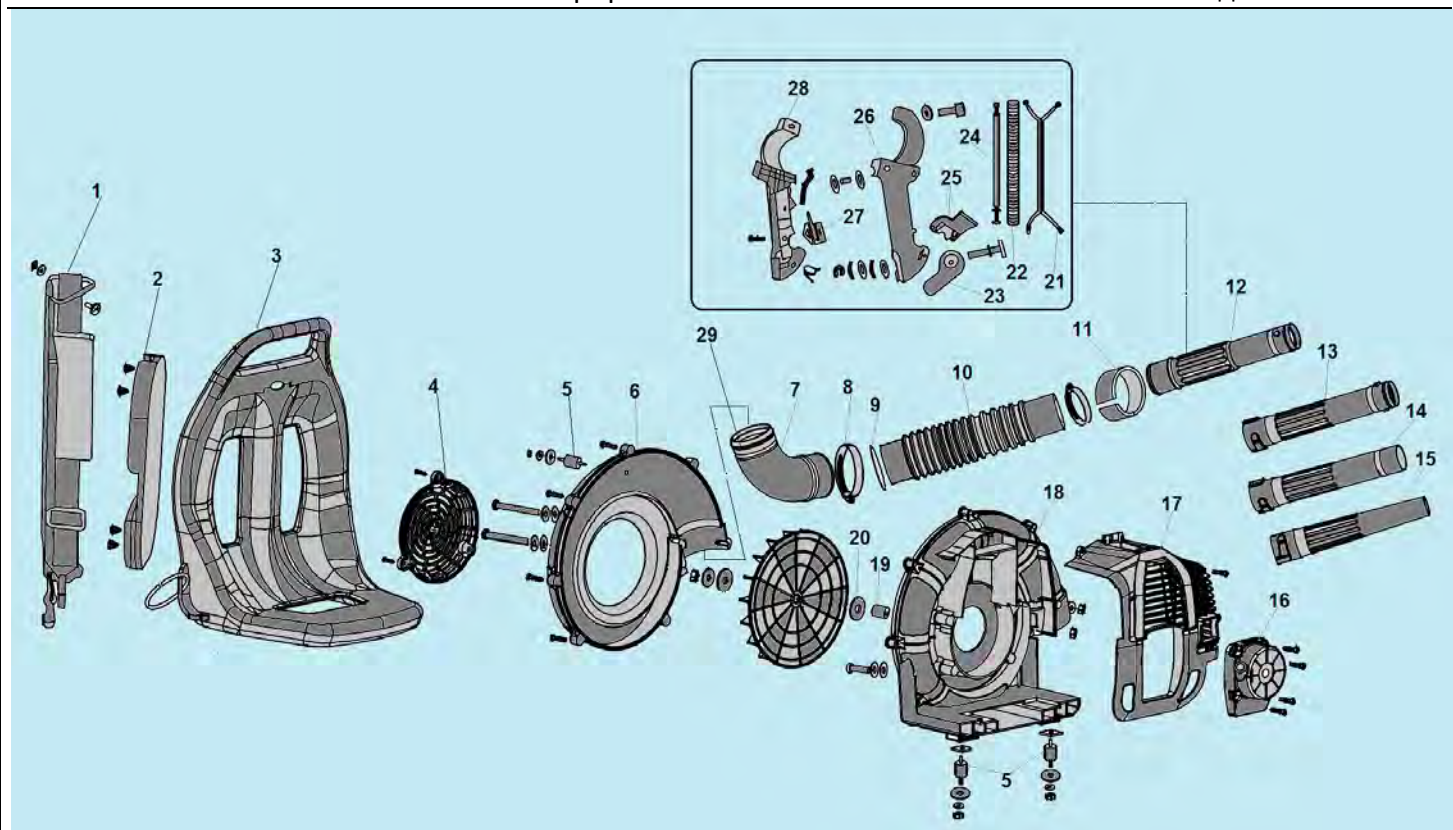

№	Артикул	Наименование	К-во	№	Артикул	Наименование	К-во
1	03010010061	Болт М5х20	4	13	70070050004	Картер, сторона стартера	1
2	03020020025	Винт	2	14	02070010128	Прокладка картера	1
3	02020160189	Лист охлаждения	1	15	03090010028	Подшипник коленвала 6001	2
4	L7T	Свеча зажигания	1	16	03090020014	Подшипник пальца	1
5	02060050044	Поршневая группа	1	17	02020120032	Коленвал	1
6	70070130002	Цилиндр	1	18	03070010003	Шпонка маховика	1
7	16335110K	Поршень комплект	1	19	70070050003	Картер, сторона маховика	1
8	02020020017	Поршневое кольцо	2	20	03120020003	Стопорное кольцо 28	1
9	02070010029	Прокладка цилиндра	1	21	03100010025	Сальник коленвала 12x28x7	1
10	02050100005	Пласта собачек стартера	1	22	02050030102	Маховик	1
11	03040020017	Шайба	1	23	02050030106	Магнето	1
12	03100010009	Сальник коленвала 12x22x7	1	24	02050050181	Низковольтные провода	1

№	Артикул	Наименование	К-во	№	Артикул	Наименование	К-во
1	02050060023	Ремень	1	16	02050070002	Стартер в сборе	1
2	02050060043	Задняя подушка	1	17	70030030277	Крышка двигателя	1
3	70050020007	Рама	1	18	70030010049	Передняя крышка крыльчатки	1
4	70030030275	Крышка вентилятора	1	19	02040030019	Втулка	1
5	02080010016	Амортизатор	3	20	03040050009	Шайба 26x9x1,25	1
6	70030010269	Задняя крышка крыльчатки	1	21	02050050170	Низковольтные провода	1
7	70050010060	Колено к гофре	1	22	01040030002	Защитная оболочка	1
8	02020040018	Хомут	2	23	70030070150	Фиксатор курка газа	1
9	02020040031	Зажим	1	24	02050040086	Трос газа	1
10	70050010059	Труба гофрированная	1	25	70030070126	Курок газа	1
11	70030180294	Кольцо поворотное	1	26	70030070260	Правая половина рукоятки	1
12	70050010061	Труба А	1	27	70030070097	Выключатель зажигания	1
13	70050010063	Труба С1	1	28	70030070215	Левая половина рукоятки	1
14	70050010062	Труба В	1	29	03110020012	Кольцо уплотнительное 65x3,1	1
15	70050010064	Труба С2	1	30			