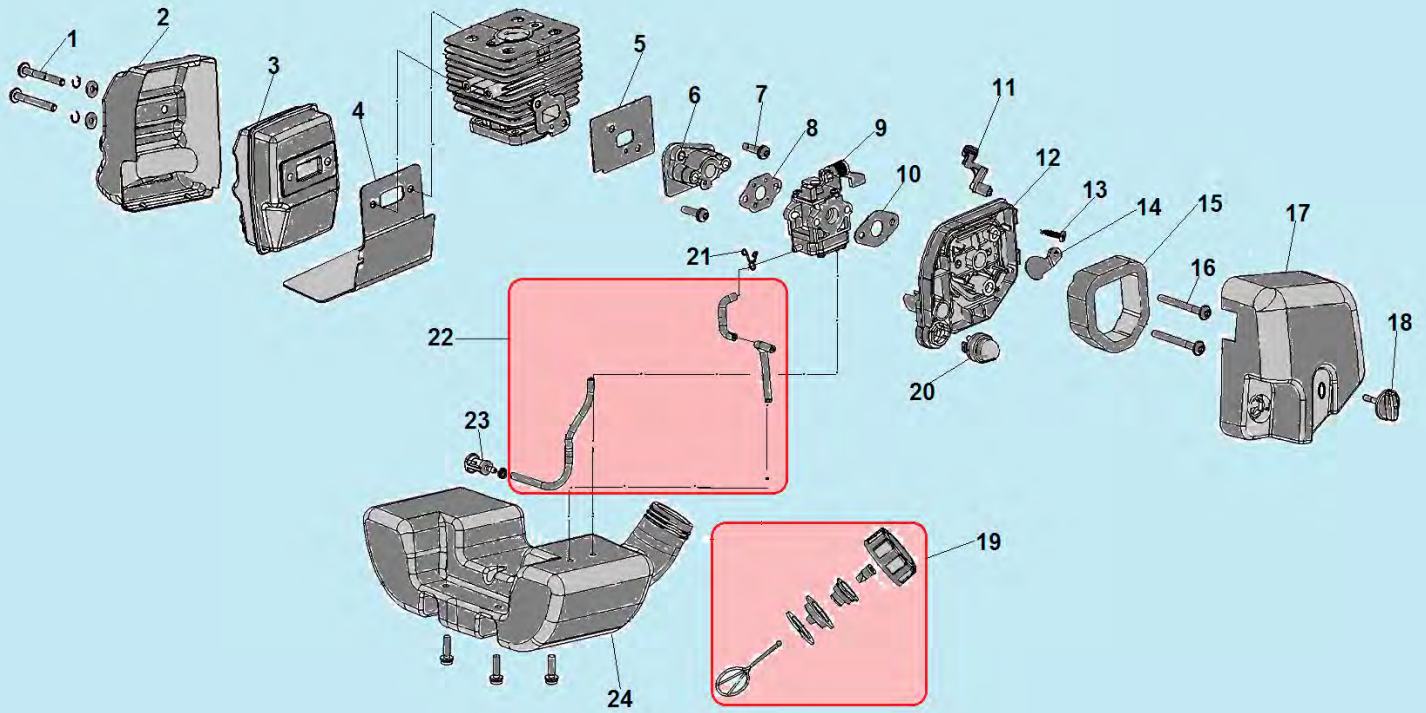

№	Артикул	Наименование	К-во	№	Артикул	Наименование	К-во
1	03010010061	Болт М5х20	4	13	70070050004	Картер, сторона стартера	1
2	03020020025	Винт	2	14	02070010128	Прокладка картера	1
3	02020160189	Лист охлаждения	1	15	03090010028	Подшипник коленвала 6001	2
4	L7T	Свеча зажигания	1	16	03090020014	Подшипник пальца	1
5	02060050044	Поршневая группа	1	17	02020120032	Коленвал	1
6	70070130002	Цилиндр	1	18	03070010003	Шпонка маховика	1
7	16335110K	Поршень комплект	1	19	70070050003	Картер, сторона маховика	1
8	02020020017	Поршневое кольцо	2	20	03120020003	Стопорное кольцо 28	1
9	02070010029	Прокладка цилиндра	1	21	03100010025	Сальник коленвала 12x28x7	1
10	02050100005	Пласта собачек стартера	1	22	02050030102	Маховик	1
11	03040020017	Шайба	1	23	02050030106	Магнето	1
12	03100010009	Сальник коленвала 12x22x7	1	24	02050050181	Низковольтные провода	1

№	Артикул	Наименование	К-во	№	Артикул	Наименование	К-во
1	02050060023	Ремень	1	16	02050070002	Стартер в сборе	1
2	02050060043	Задняя подушка	1	17	70030030277	Крышка двигателя	1
3	70050020007	Рама	1	18	70030010049	Передняя крышка крыльчатки	1
4	70030030275	Крышка вентилятора	1	19	02040030019	Втулка	1
5	02080010016	Амортизатор	3	20	03040050009	Шайба 26x9x1,25	1
6	70030010269	Задняя крышка крыльчатки	1	21	02050050170	Низковольтные провода	1
7	70050010060	Колено к гофре	1	22	01040030002	Защитная оболочка	1
8	02020040018	Хомут	2	23	70030070150	Фиксатор курка газа	1
9	02020040031	Зажим	1	24	02050040086	Трос газа	1
10	70050010059	Труба гофрированная	1	25	70030070126	Курок газа	1
11	70030180294	Кольцо поворотное	1	26	70030070260	Правая половина рукоятки	1
12	70050010061	Труба А	1	27	70030070097	Выключатель зажигания	1
13	70050010063	Труба С1	1	28	70030070215	Левая половина рукоятки	1
14	70050010062	Труба В	1	29	03110020012	Кольцо уплотнительное 65x3,1	1
15	70050010064	Труба С2	1	30			