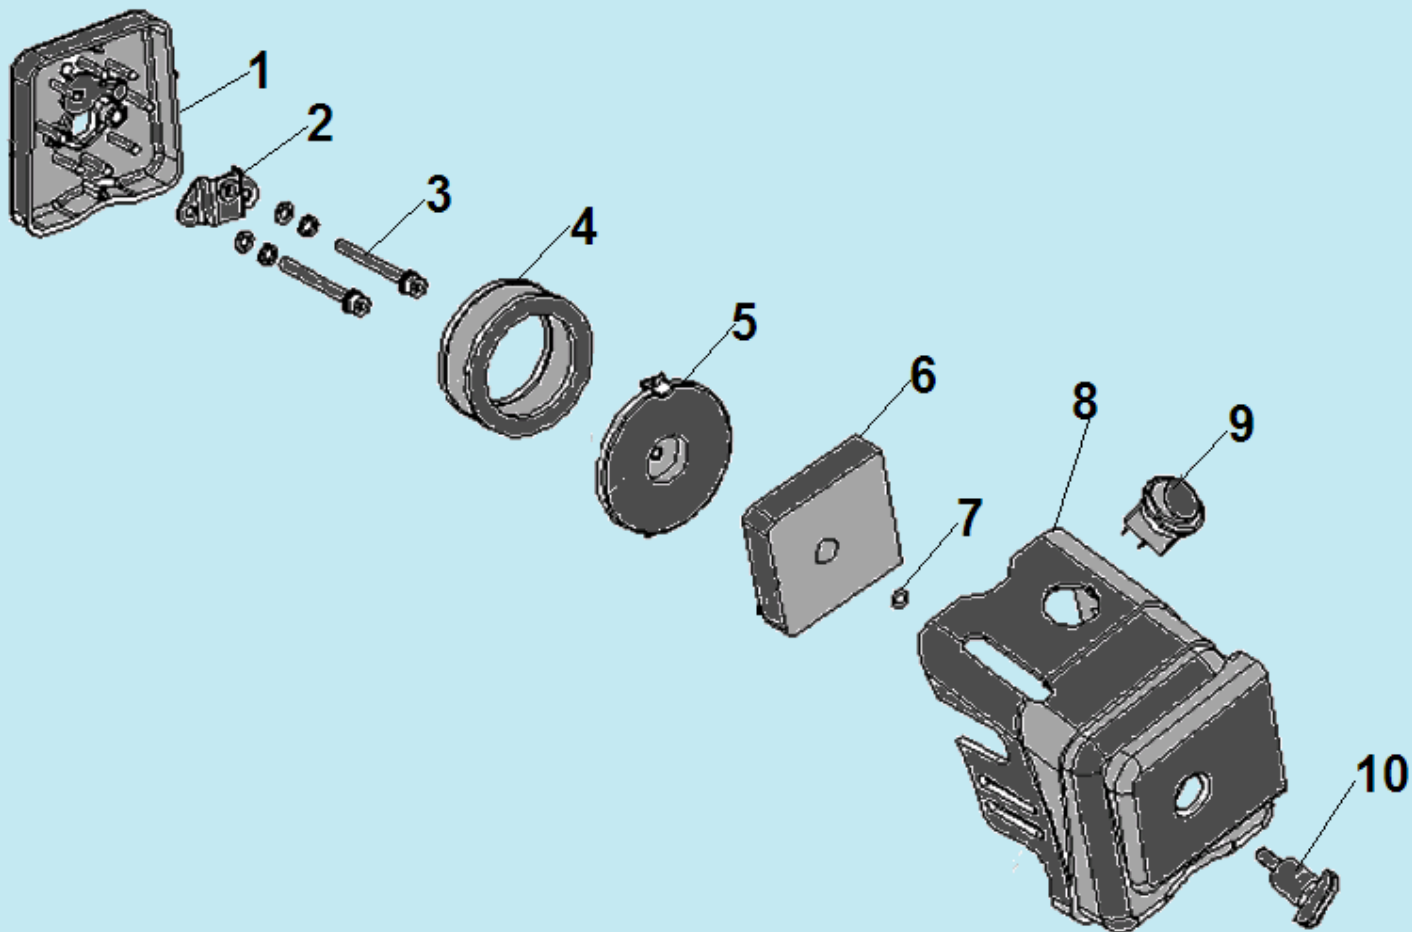

№	Артикул	Наименование	К-во	№	Артикул	Наименование	К-во
1	27050104001000	Опора воздушного фильтра	1	6	37140104001001	Предварительный фильтр	1
2	27040104001000	Кронштейн крепления крышки	1	7	B220100315A0	Шайба 3,15x1,8	1
3	B02040505561	Болт М5х55	2	8	37020104009000	Крышка фильтра	1
4	27020104011000	Основной фильтр	1	9	28070104001000	Выключатель зажигания	1
5	37030104001000	Внутренняя крышка фильтра	1	10	27110104001000	Болт крепления крышки	1