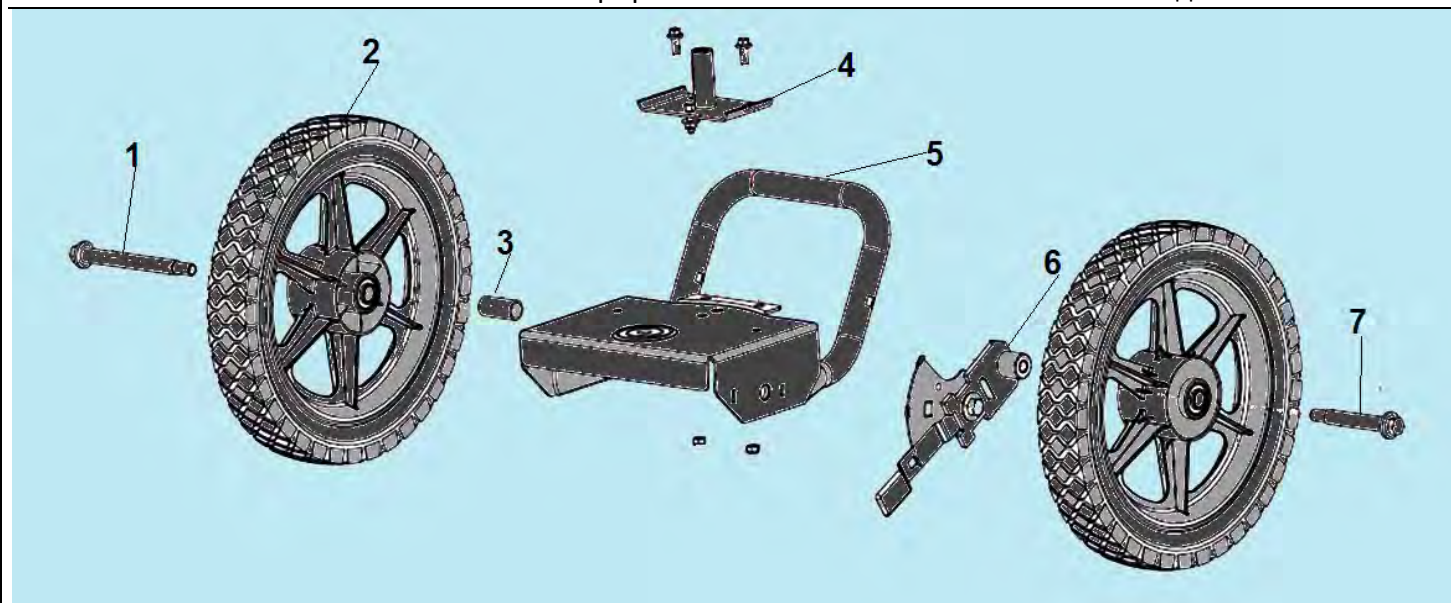

№	Артикул	Наименование	К-во	№	Артикул	Наименование	К-во
1	20150870100000	Рычаг газа	1	5	20270870100000	Гайка крепления рукояток	4
2	20190870100000	Верхняя рукоятка	1	6	30090850101010	Болт М8х45	4
3	20170870100000	Контейнер для корда	1	7	20160870100000	Рычаг с тросом для поворота штанги	1
4	20260870100000	Нижняя рукоятка	1	8	20140870100000	Трос газа	1

№	Артикул	Наименование	К-во	№	Артикул	Наименование	К-во
1	30060870100000	Болт крепления правого колеса 120 мм	1	5	20240870100090	Рама	1
2	20010850101000	Колесо	2	6	20290870100000	Рычаг регулировки высоты	1
3	30050870100000	Втулка правого колеса	1	7	31030870100000	Болт крепления левого колеса 85 мм	1
4	20280870100000	Поворотная пластина	1				

№	Артикул	Наименование	К-во	№	Артикул	Наименование	К-во
1	20300870100000	Верхняя накладка	1	6	30070239211000	Шайба 25,4x10x1,8	1
2	20310870100000	Верхняя рама	1	7	30891870100000	Войлочная прокладка	2
3	30570870100000	Болт М10	1	8	30820870100000	Опорный подшипник	1
4	В04411000046	Гайка М10	1	9	30530870100000	Нижняя накладка	1
5	В04201000045	Гайка М10	1				

№	Артикул	Наименование	К-во	№	Артикул	Наименование	К-во
1	30280870100000	Рычаг фиксации штанги	1	8	В04340400046	Гайка М4	1
2	20040870100000	Корпус барабана сцепления	1	9	20320870100000	Штанга в сборе с редуктором	1
3	31960870100020	Шпилька защелки	1	10	20340870100000	Кожух защитный	1
4	30310870100000	Защелка	1	11		Триммерный корд	1
5	В08080000511	Стопорное кольцо	1	12	20330870100000	Триммерная головка	1
6	30330870100000	Пружина защелки	1	13	307108701005G0	Ограничительная чашка	1
7	В07030004046	Шайба 4	2	14	31320870100000	Гайка М10 L	1