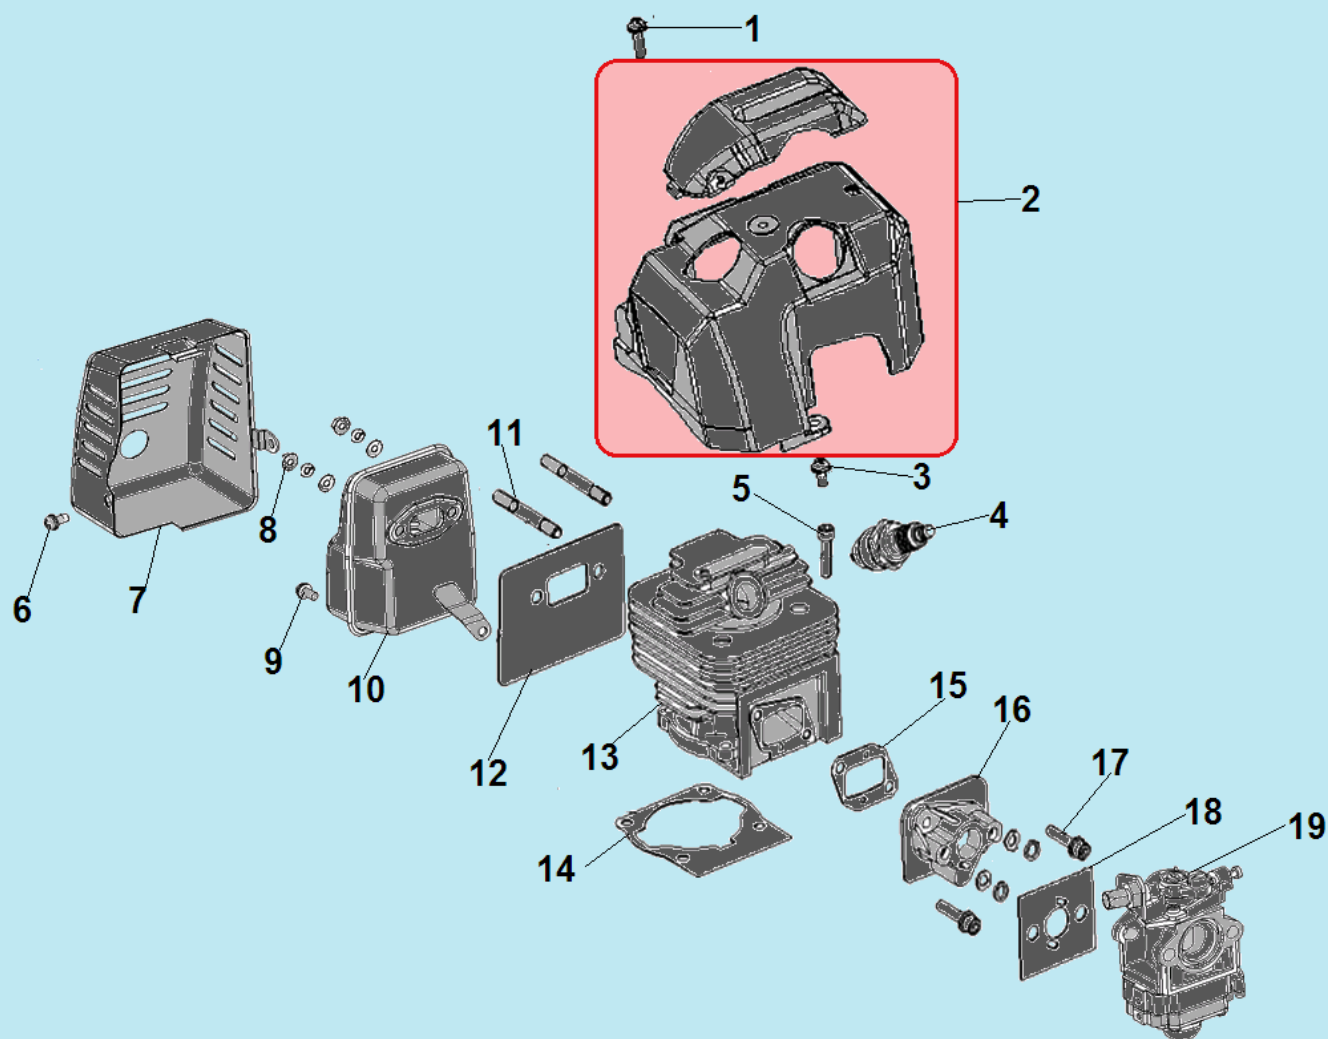

№	Артикул	Наименование	К-во	№	Артикул	Наименование	К-во
1	20150870100000	Рычаг газа	1	5	20270870100000	Гайка крепления рукояток	4
2	20190870100000	Верхняя рукоятка	1	6	30090850101010	Болт М8х45	4
3	20170870100000	Контейнер для корда	1	7	20160870100000	Рычаг с тросом для поворота штанги	1
4	20260870100000	Нижняя рукоятка	1	8	20140870100000	Трос газа	1

№	Артикул	Наименование	К-во	№	Артикул	Наименование	К-во
1	30060870100000	Болт крепления правого колеса 120 мм	1	5	20240870100090	Рама	1
2	20010850101000	Колесо	2	6	20290870100000	Рычаг регулировки высоты	1
3	30050870100000	Втулка правого колеса	1	7	31030870100000	Болт крепления левого колеса 85 мм	1
4	20280870100000	Поворотная пластина	1				

№	Артикул	Наименование	К-во	№	Артикул	Наименование	К-во
1	20300870100000	Верхняя накладка	1	6	30070239211000	Шайба 25,4x10x1,8	1
2	20310870100000	Верхняя рама	1	7	30891870100000	Войлочная прокладка	2
3	30570870100000	Болт М10	1	8	30820870100000	Опорный подшипник	1
4	В04411000046	Гайка М10	1	9	30530870100000	Нижняя накладка	1
5	В04201000045	Гайка М10	1				

№	Артикул	Наименование	К-во	№	Артикул	Наименование	К-во
1	30280870100000	Рычаг фиксации штанги	1	8	В04340400046	Гайка М4	1
2	20040870100000	Корпус барабана сцепления	1	9	20320870100000	Штанга в сборе с редуктором	1
3	31960870100020	Шпилька защелки	1	10	20340870100000	Кожух защитный	1
4	30310870100000	Защелка	1	11		Триммерный корд	1
5	В08080000511	Стопорное кольцо	1	12	20330870100000	Триммерная головка	1
6	30330870100000	Пружина защелки	1	13	307108701005G0	Ограничительная чашка	1
7	В07030004046	Шайба 4	2	14	31320870100000	Гайка М10 L	1