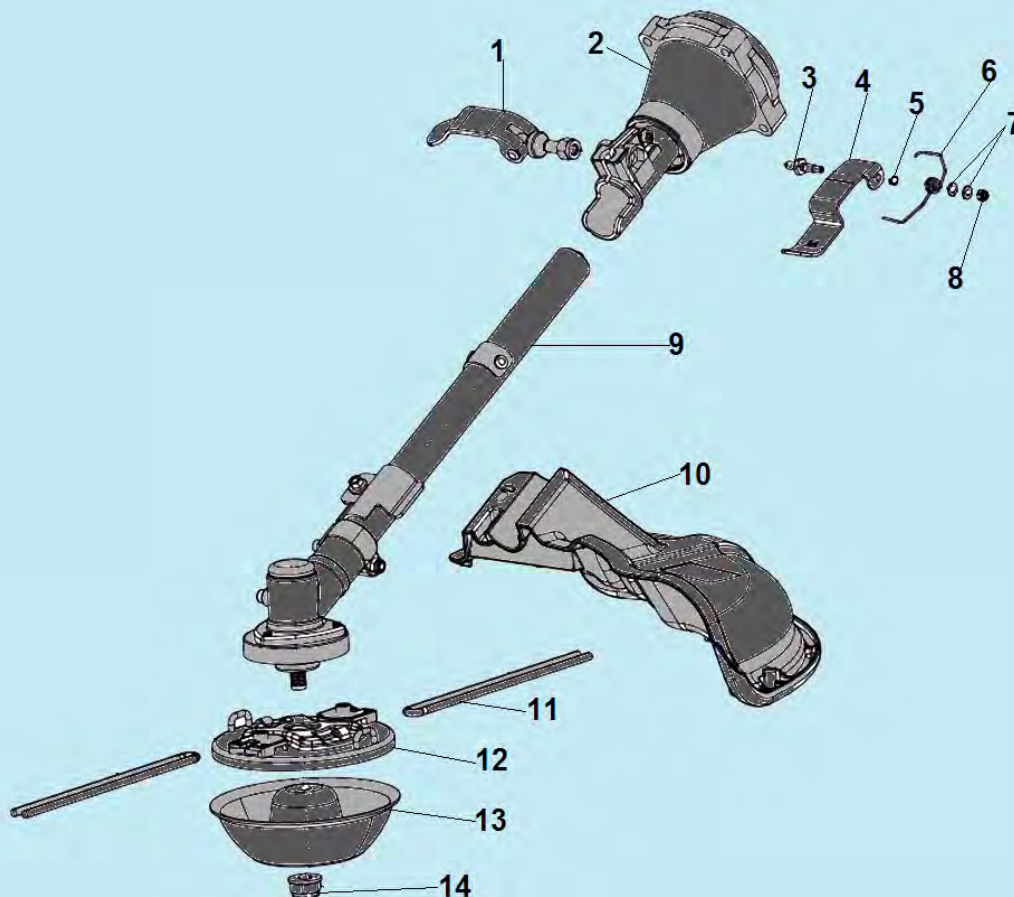

№	Артикул	Наименование	К-во	№	Артикул	Наименование	К-во
1	20150870100000	Рычаг газа	1	5	20270870100000	Гайка крепления рукояток	4
2	20190870100000	Верхняя рукоятка	1	6	30090850101010	Болт М8х45	4
3	20170870100000	Контейнер для корда	1	7	20160870100000	Рычаг с тросом для поворота штанги	1
4	20260870100000	Нижняя рукоятка	1	8	20140870100000	Трос газа	1

№	Артикул	Наименование	К-во	№	Артикул	Наименование	К-во
1	30060870100000	Болт крепления правого колеса 120 мм	1	5	20240870100090	Рама	1
2	20010850101000	Колесо	2	6	20290870100000	Рычаг регулировки высоты	1
3	30050870100000	Втулка правого колеса	1	7	31030870100000	Болт крепления левого колеса 85 мм	1
4	20280870100000	Поворотная пластина	1				

№	Артикул	Наименование	К-во	№	Артикул	Наименование	К-во
1	20300870100000	Верхняя накладка	1	6	30070239211000	Шайба 25,4x10x1,8	1
2	20310870100000	Верхняя рама	1	7	30891870100000	Войлочная прокладка	2
3	30570870100000	Болт М10	1	8	30820870100000	Опорный подшипник	1
4	В04411000046	Гайка М10	1	9	30530870100000	Нижняя накладка	1
5	В04201000045	Гайка М10	1				

№	Артикул	Наименование	К-во	№	Артикул	Наименование	К-во
1	30280870100000	Рычаг фиксации штанги	1	8	В04340400046	Гайка М4	1
2	20040870100000	Корпус барабана сцепления	1	9	20320870100000	Штанга в сборе с редуктором	1
3	31960870100020	Шпилька защелки	1	10	20340870100000	Кожух защитный	1
4	30310870100000	Защелка	1	11		Триммерный корд	1
5	В08080000511	Стопорное кольцо	1	12	20330870100000	Триммерная головка	1
6	30330870100000	Пружина защелки	1	13	307108701005G0	Ограничительная чашка	1
7	В07030004046	Шайба 4	2	14	31320870100000	Гайка М10 L	1