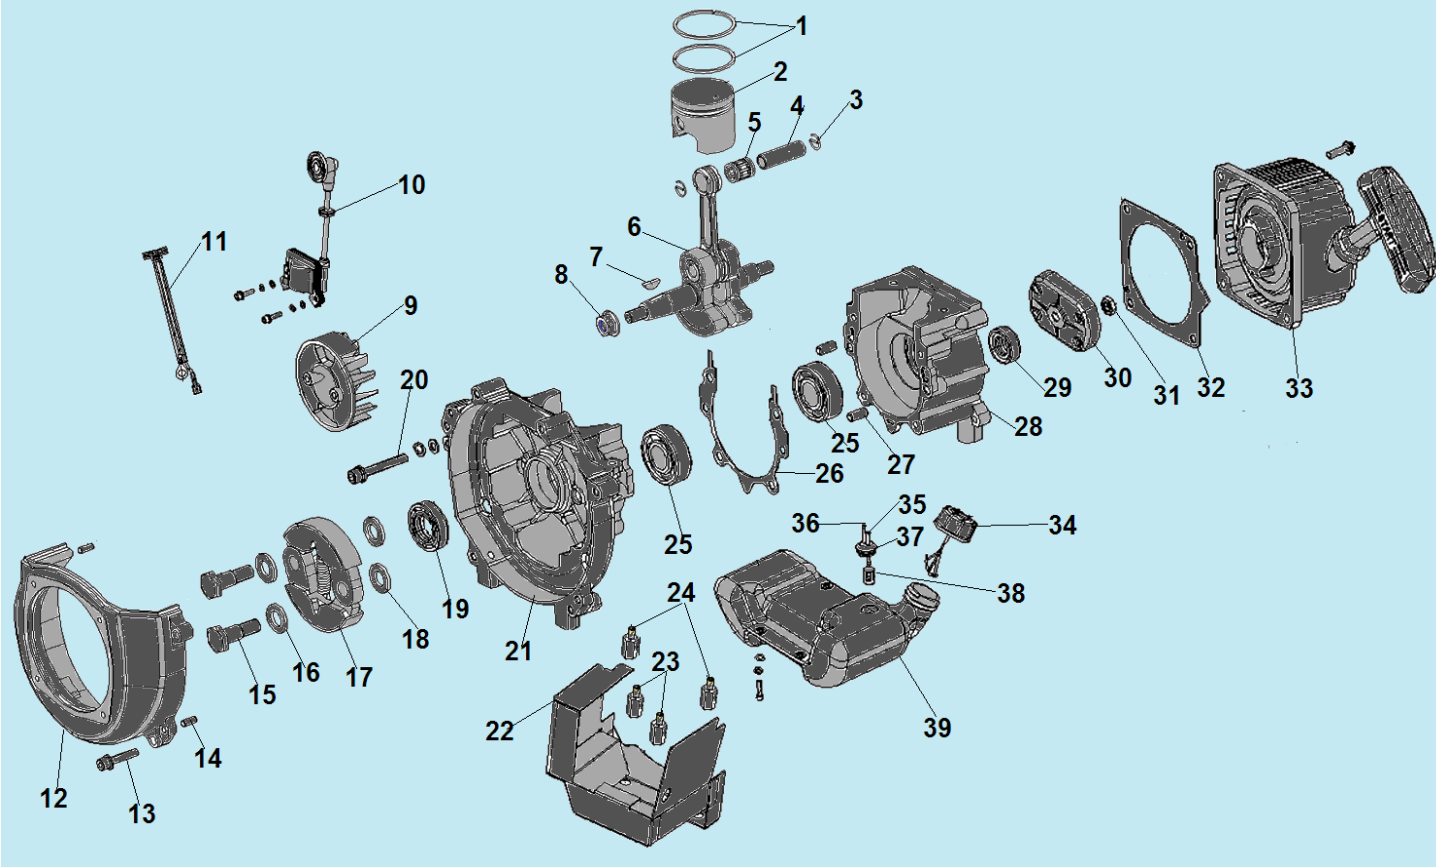

№	Артикул	Наименование	К-во	№	Артикул	Наименование	К-во
1	34030104001000	Кольцо поршневое	2	21	31090104001000	Картер, сторона сцепления	1
2	24020104001000	Поршень	1	22	27010104011000	Защита бака	1
3	34040104001000	Стопорное кольцо	2	23	37020104011000	Амортизатор	2
4	34020104001000	Палец поршня	1	24	37030104011000	Амортизатор	2
5	34010104001000	Подшипник пальца 10x13x16	1	25	03090010016	Подшипник коленвала 6202	2
6	24040104001000	Коленвал	1	26	31030104001000	Прокладка картера	1
7	03070010002	Шпонка маховика 3x5x13	1	27	В09030501200	Штифт 5x12	2
8	В04280800025	Гайка М8	1	28	31100104001000	Картер, сторона стартера	1
9	28050104001000	Маховик	1	29	03100010009	Сальник коленвала 12x22x7	1
10	28080104001000	Магнето	1	30	26030104001000	Плата собачек стартера	1
11	28090104001000	Провода управления	1	31	36030104001000	Гайка крепления платы	1
12	31070104001000	Крышка сцепления	1	32	36090104001000	Прокладка под стартер	1
13	В13080502321	Болт М5x23	4	33	26040104011000	Стартер в сборе	1
14	В09030401000	Штифт 4x10	2	34	27090104001000	Пробка топливного бака	1
15	35010104001000	Болт крепления сцепления	2	35	37100104001001	Шланг топливный	1
16	33150132001000	Шайба	2	36	37110104001001	Шланг праймера	1
17	25010104001000	Сцепление	1	37	37120104001000	Уплотнение шлангов	1
18	35030104001000	Шайба	2	38	27100104001000	Фильтр топливный	1
19	03100010024	Сальник коленвала 15x30x7	1	39	27080104011000	Бак топливный	1
20	В02040503561	Болт М5x35	4	40