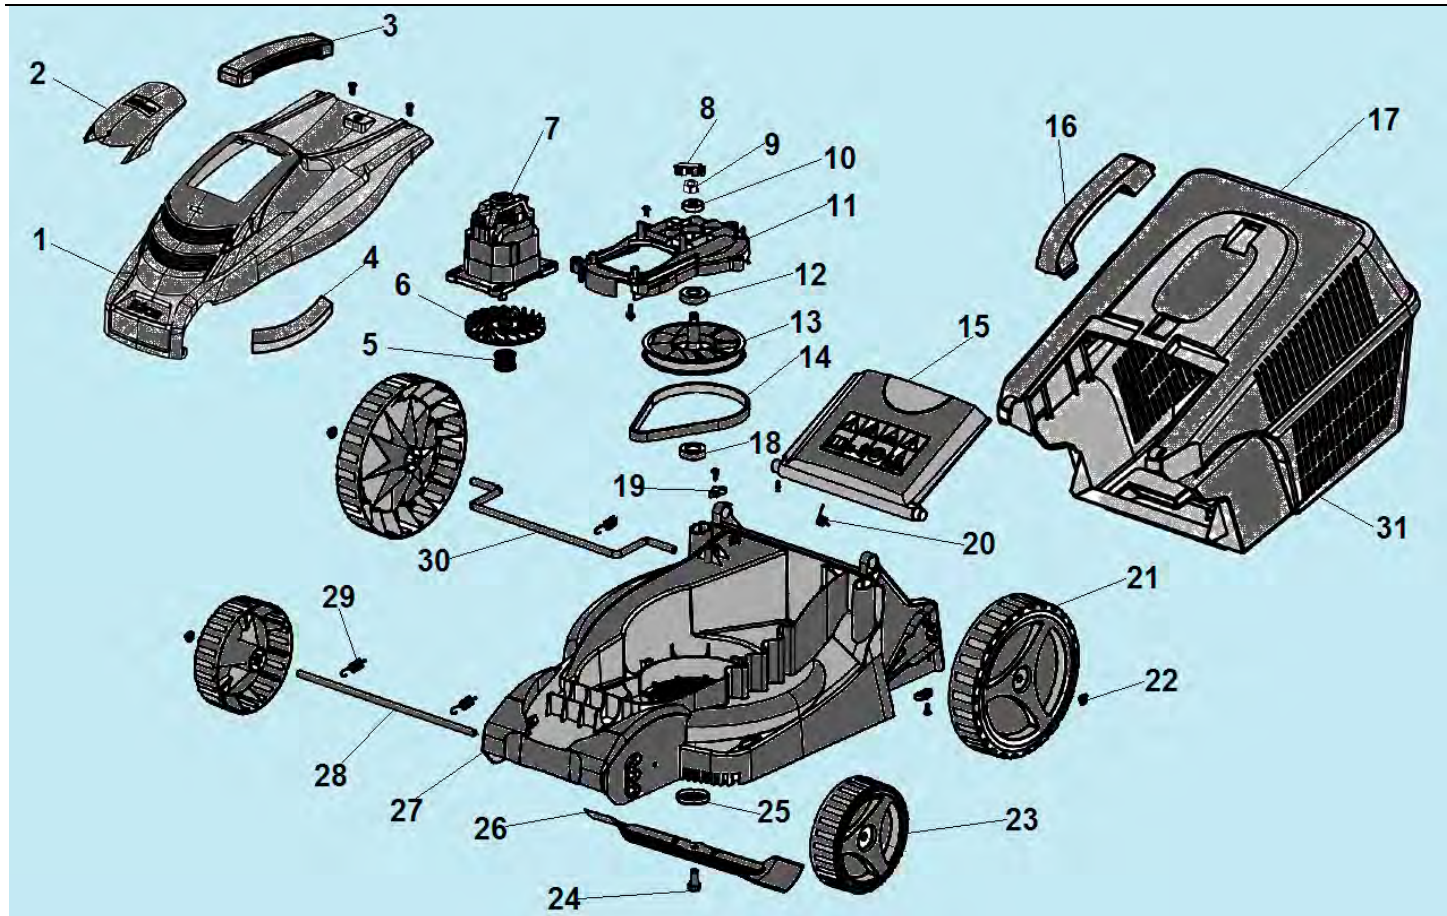

№	Артикул	Наименование	К-во	№	Артикул	Наименование	К-во
1	4080065	Рычаг включения комплект	1	7	301070741	Барашек к гайке	2
2	104030163	Винт	2	8	4050138А	Левая рабочая рукоятка	1
3	4990165	Верхняя рабочая рукоятка	1	9	104030357	Винт	2
4	104020008	Гайка	2	10	301070355	Хомут для проводов	2
5	104010030	Шайба	2	11	4050139А	Правая рабочая рукоятка	1
6	104040136	Болт	2	12	301070343	Кронштейн крепления проводов	1

№	Артикул	Наименование	К-во	№	Артикул	Наименование	К-во
1	301070930	Крышка двигателя	1	17	301070579	Крышка отсека травосборника	1
2	301070910	Накладка крышки	1	18	103050131A	Подшипник	1
3	301070396	Рукоятка крышки	1	19	301990135	Плата крепления оси колес	2
4	105990144	Прокладка двигателя	1	20	103060044-1	Пружина крепления крышки	1
5	103070119	Шкив ремня на двигатель	1	21	301070573	Заднее колесо	2
6	301070572	Крыльчатка двигателя	1	22	103990417	Заглушка колеса	4
7	4070155	Электродвигатель	1	23	301070574	Переднее колесо	2
8	301070860	Пыльник	1	24	104040205	Болт крепления ножа	1
9	104020020	Гайка	1	25	103990639	Защитная крышка	1
10	103050100E	Подшипник	1	26	103030038	Нож	1
11	301070575A	Суппорт крепления двигателя	1	27	301070576AD	Корпус	1
12	103050094C	Подшипник	1	28	103050026-1	Ось передних колес	1
13	301070895	Ведомый шкив	1	29	103060043-1	Пружина осей колес	3
14	105990072A	Ремень привода ножа	1	30	103050027-1	Ось задних колес	1
15	301070577	Крышка отсека травосборника	1	31	301070578	Нижняя часть травосборника	1
16	301070580	Рукоятка травосборника	1				