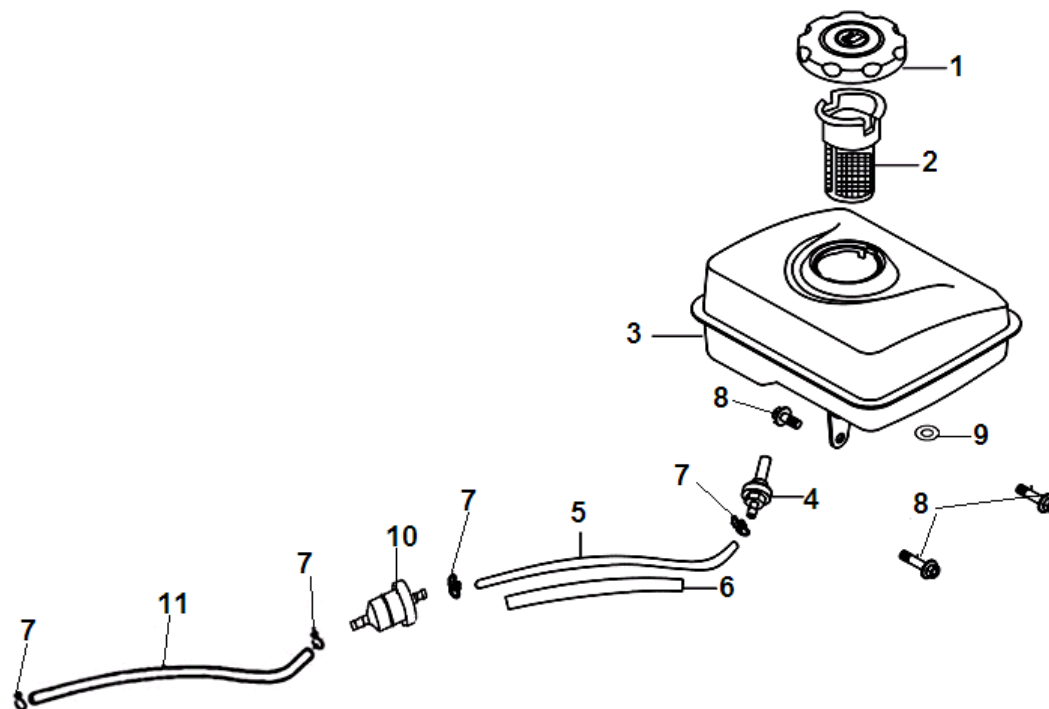

№	Артикул	Наименование	К-во	№	Артикул	Наименование	К-во
1	170870039-0001	Пробка топливного бака	1	7	380950188-0001	Хомут	4
2	170720001-0001	Фильтр сетчатый бака	1	8	380020104-0001	Болт М6х16	3
3	170500515-0010	Бак топливный	1	9	170700102-0001	Амортизатор бака	3
4	170660077-0001	Штуцер топливного бака	1	10	170010016-0001	Фильтр топливный	1
5	380750178-0001	Шланг топливный 4x8x60	1	11	380750475-0001	Шланг топливный	1
6	380770229-0001	Защита шланга	1	12