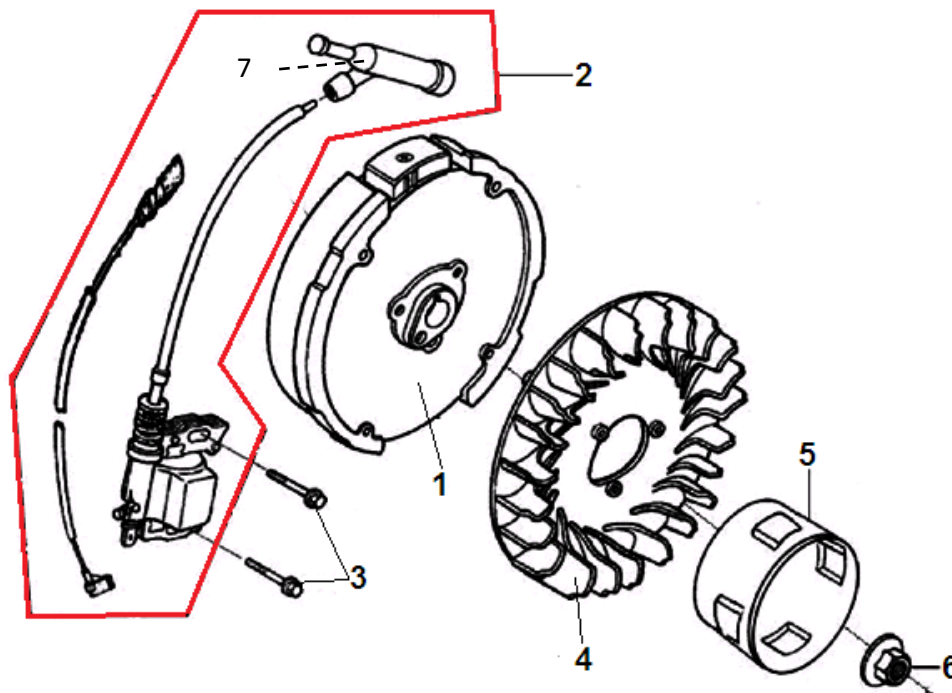

№	Артикул	Наименование	К-во	№	Артикул	Наименование	К-во
1	270020095-0001	Маховик	1	5	193590015-0001	Стакан маховика	1
2	270920176-0001	Магнето	1	6	380370049-0001	Гайка М12х1,25	1
3	380140102-0004	Болт М6х25	2	7	270950065-0001	Колпак свечи зажигания	1
4	160180014-0001	Крыльчатка маховика	1	8