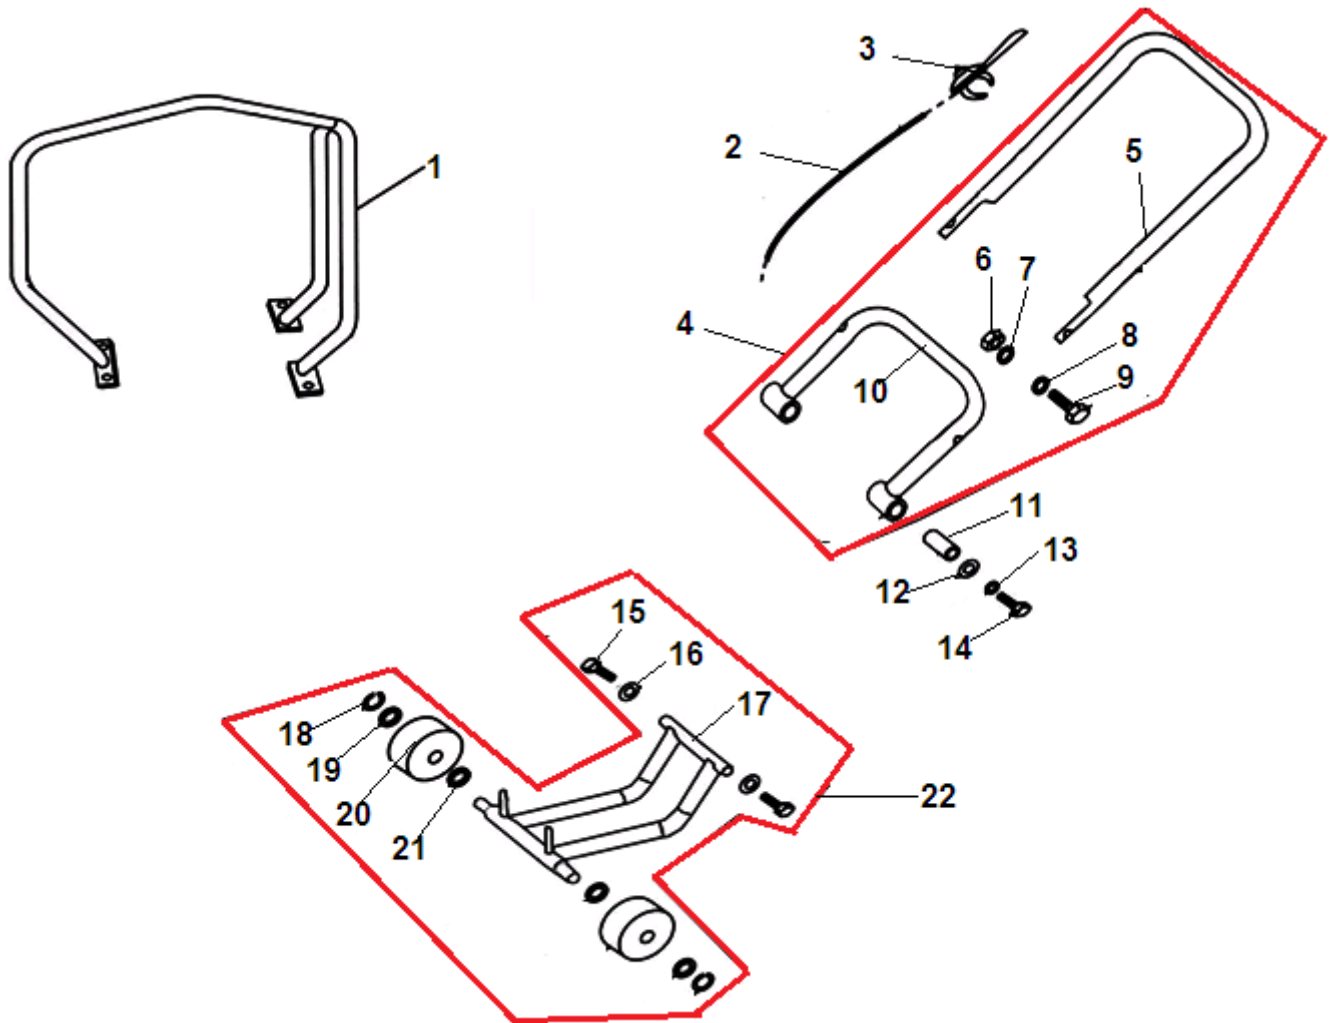

№	Артикул	Наименование	К-во	№	Артикул	Наименование	К-во
1	500001	Рама защитная	1	12	500017	Шайба 12	2
2	500016	Трос газа	1	13	500005	Шайба 12,5	2
3	500015	Рычаг газа	1	14	500004	Болт M12x55	2
4	500044	Рукоятка рабочая комплект	1	15	500021	Болт M10x35	2
5	500009	Рукоятка верхняя	1	16	500022	Шайба 10	2
6	500011	Гайка M10	2	17	500024	Рама тележки	1
7	500010	Шайба 10	2	18	500025	Кольцо стопорное	2
8	500012	Шайба 10	2	19	500026	Шайба 17	2
9	500013	Болт M10x35	2	20	500027	Колесо тележки	2
10	500008	Рукоятка нижняя	1	21	500026	Шайба 17	2
11	500006	Втулка нижней рукоятки	2	22	500045	Тележка транспортировочная	1