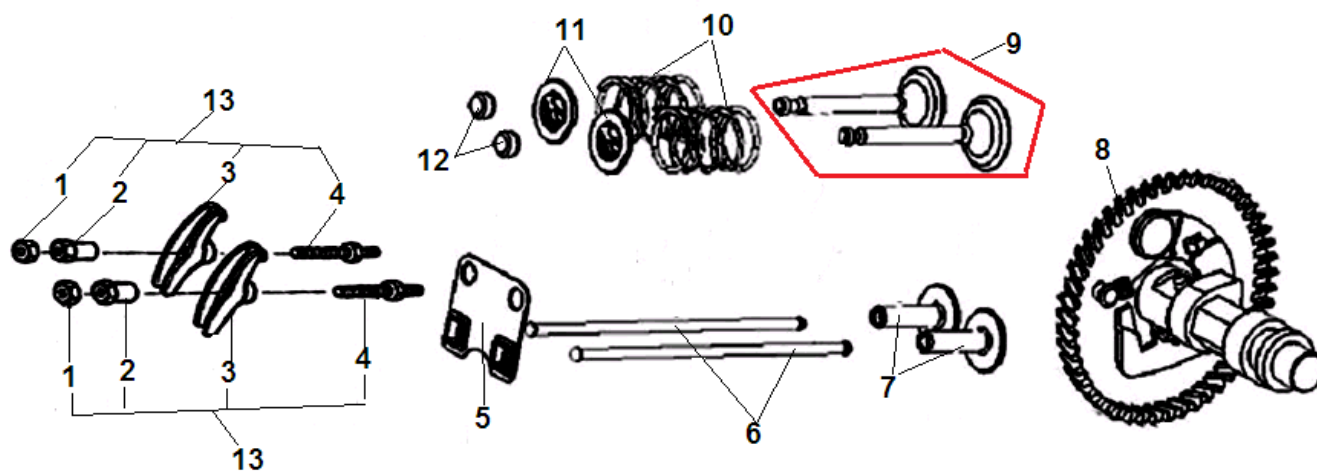

№	Артикул	Наименование	К-во	№	Артикул	Наименование	К-во
1	140470006-0001	Гайка	2	8	140020125-0001	Распредвал	1
2	140490018-0001	Контргайка	2	9	500550033-0001	Клапана комплект	1
3	140460040-0001	Коромысло клапана	2	10	140340027-0001	Пружина клапана	2
4	140480017-0001	Шпилька коромысла	2	11	140380024-0001	Сухарь клапана	2
5	140710009-0001	Направляющая толкателей клапана	1	12	140320001-0001	Колпачек клапана	2
6	140670043-0001	Толкатель клапана	2	13			
7	140690002-0001	Тарелка толкателя клапана	2	14