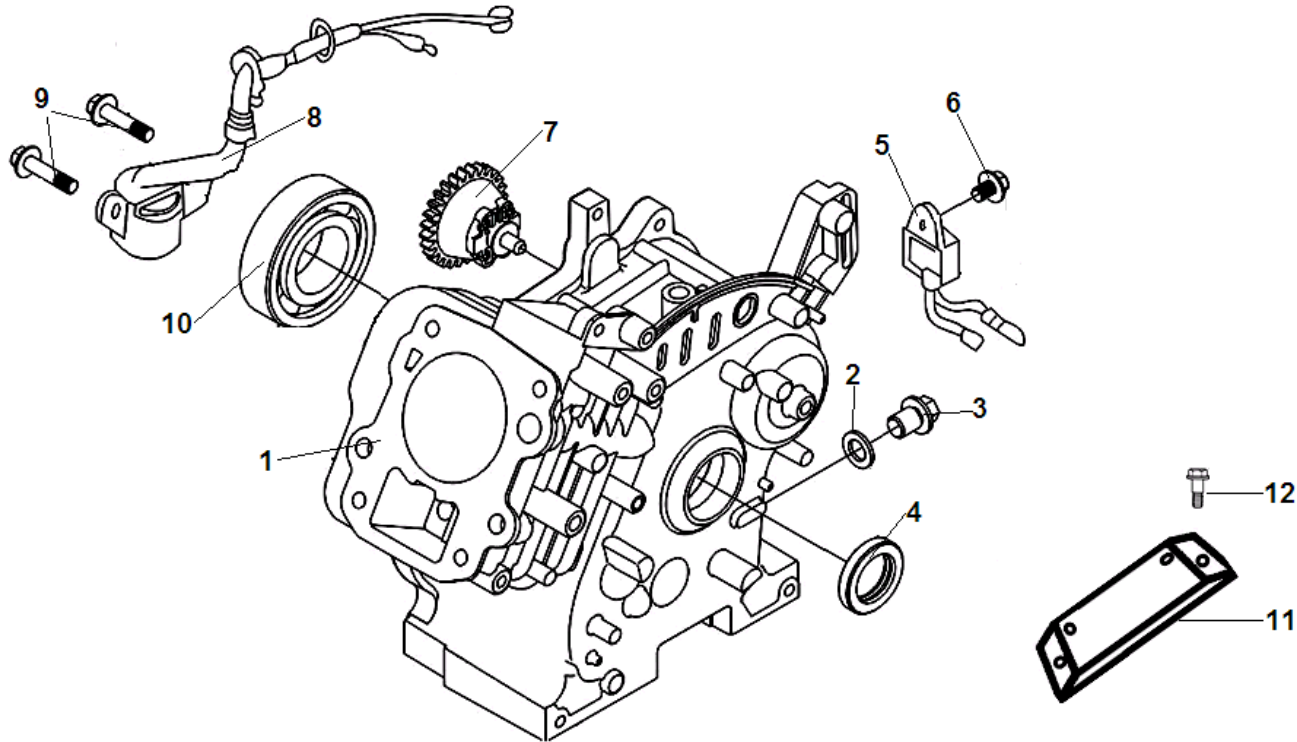

№	Артикул	Наименование	К-во	№	Артикул	Наименование	К-во
1	380140215-0003	Болт М6х14	4	7	180650080-0001	Прокладка глушителя	1
2	380940347-0001	Хомут для провода	1	8	380180098-0001	Шпилька М8х34	2
3	120220008-0001	Крышка клапанов	1	9	120080375-0001	Головка цилиндра	1
4	120250013-0001	Прокладка крышки клапанов	1	10	120150134-0001	Прокладка головки цилиндра	1
5	380140338-0001	Болт М8х55	4	11	380600128-0001	Штифт 8х16	2
6	E7RTC	Свеча зажигания	1	12	380180090-0001	Шпилька М6х90	2

№	Артикул	Наименование	К-во	№	Артикул	Наименование	К-во
1	110810278-0001	Картер	1	8	281850162-0001	Датчик уровня масла(в картере)	1
2	380450514-0001	Шайба уплотнительная	1	9	380140215-0003	Болт М6х14	2
3	110260025-0001	Болт для слива масла М10х15	1	10	380630002-0001	Подшипник 6203	1
4	380650333-0001	Сальник коленвала 17х30х6	1	11	110800007-0001	Подушка двигателя	1
5	281890001-0001	Датчик уровня масла(на корпусе)	1	12	380140040-0005	Болт М8х16	4
6	380140001-0006	Болт М6х12	1	13			
7	171750012-0001	Регулятор оборотов центробежный	1	14			

№	Артикул	Наименование	К-во	№	Артикул	Наименование	К-во
1	500038	Плита вибратора	1	12	500036	Крышка вибратора правая	1
2	500039	Вал вибратора	1	13	500028	Рама двигателя	1
3	500037	Подшипник 6209	2	14	500002	Хомут	1
4	500046	Прокладка крышки вибратора	2	15	500031	Шпонка 5x30	1
5	500040	Крышка вибратора левая	1	16	500030	Шкив двигателя с муфтой сцепления	1
6	500041	Шайба 5	8	17	500035	Ремень приводной	1
7	500023	Сальник вала вибратора	1	18	500018	Шайба 8	1
8	500042	Болт М6х25	8	19	500019	Шайба пружинная 8	1
9	500033	Шкив вала вибратора	1	20	500020	Болт М8х25	1
10	500034	Шпонка 8x16	1	21	500029	Панель кожуха ремня	1
11	500043	Амортизатор резиновый	4	22	500032	Кожух ремня	1