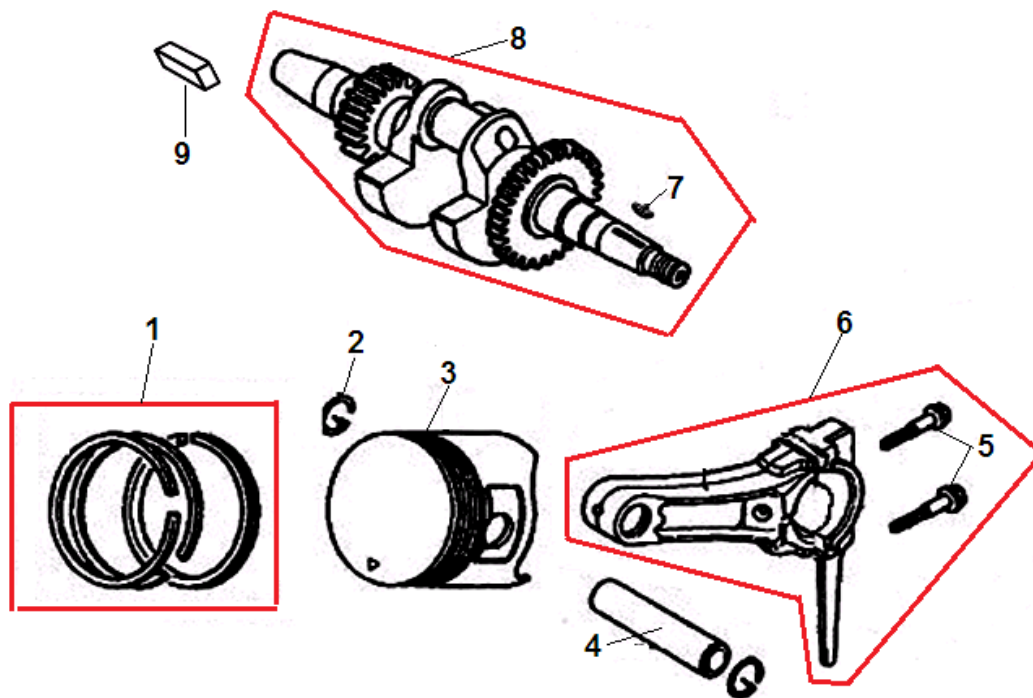

№	Артикул	Наименование	К-во	№	Артикул	Наименование	К-во
1	130070090-0001	Кольцо поршневое 54 мм комплект	1	6	130150050-0001	Шатун комплект	1
2	380560060-0001	Кольцо стопорное пальца	2	7	380620047-0001	Шпонка 16x5x6,5	1
3	130030095-0001	Поршень	1	8	130290255-0001	Коленвал комплект	1
4	130060040-0001	Палец поршня	1	9	380620033-0001	Шпонка 40x5x5	1
5	130180006-T020	Болт крышки шатуна	2	10