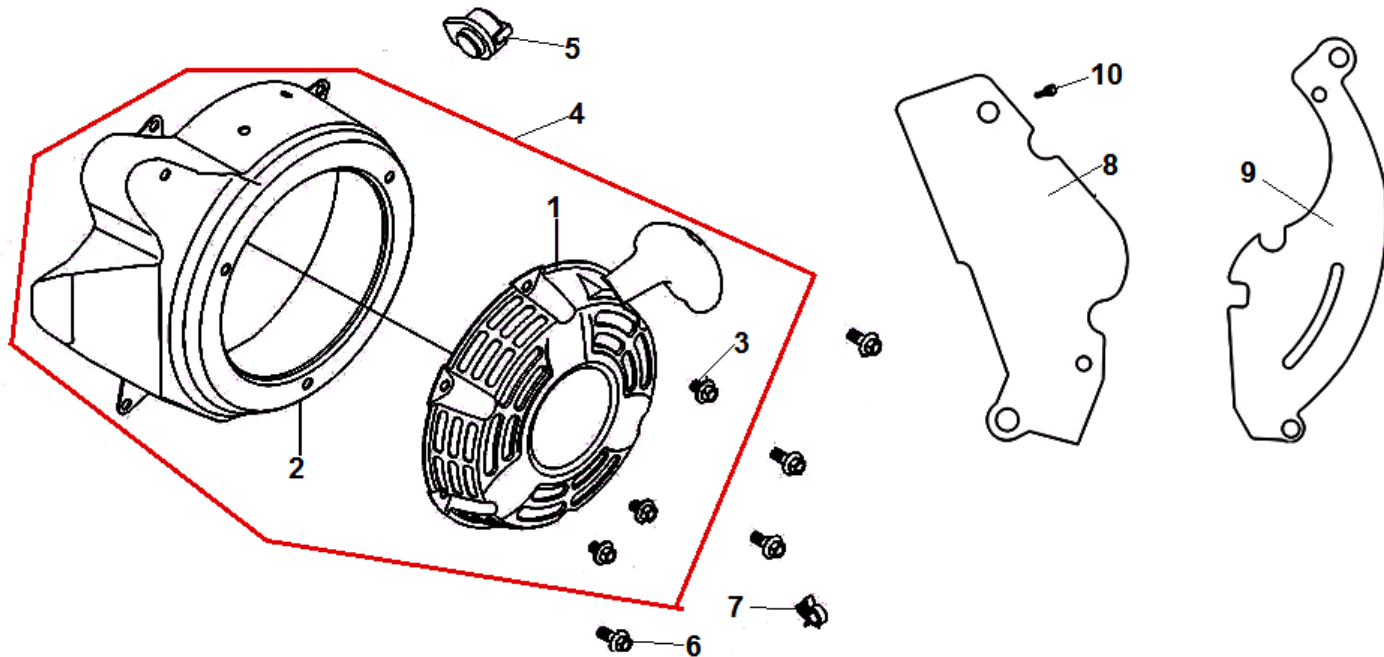

№	Артикул	Наименование	К-во	№	Артикул	Наименование	К-во
1	193500040-0009	Стартер в сборе	1	6	380140011-0004	Болт М6х10	4
2	160210056-T020	Кожух маховика	1	7	380930025-0001	Хомут	1
3	380140089-0003	Болт М6х8	3	8	160200018-0001	Кожух левый	1
4	193490004-0029	Стартер в сборе с кожухом	1	9	160200019-0001	Кожух правый	1
5	271660028-0001	Выключатель зажигания	1	10	380140011-0004	Болт М6х10	1

№	Артикул	Наименование	К-во	№	Артикул	Наименование	К-во
1	170021061-0001	Карбюратор	1	3	170440054-0001	Теплоизолятор	1
2	170430111-0001	Прокладка карбюратора	3