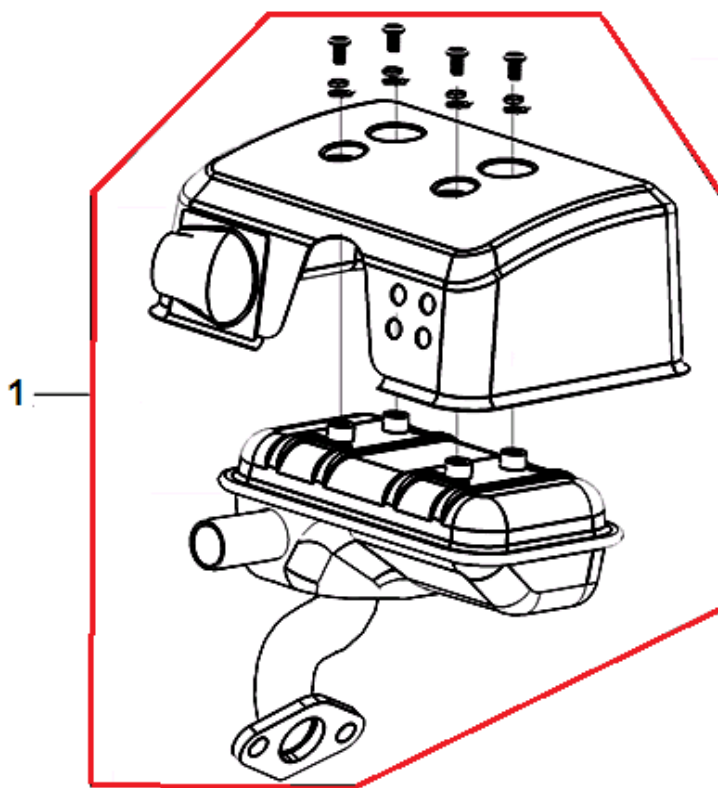

№	Артикул	Наименование	К-во	№	Артикул	Наименование	К-во
1	180020546-0001	Корпус фильтра комплект	1	5	180130213-0001	Фильтр предварительный	1
2	180280010-0001	Основание фильтра	1	6	180070110-0001	Крышка фильтра	1
3	380370048-0001	Гайка М6	2	7	180270004-T020	Болт крепления крышки	1
4	180130212-0001	Фильтр основной	1	8