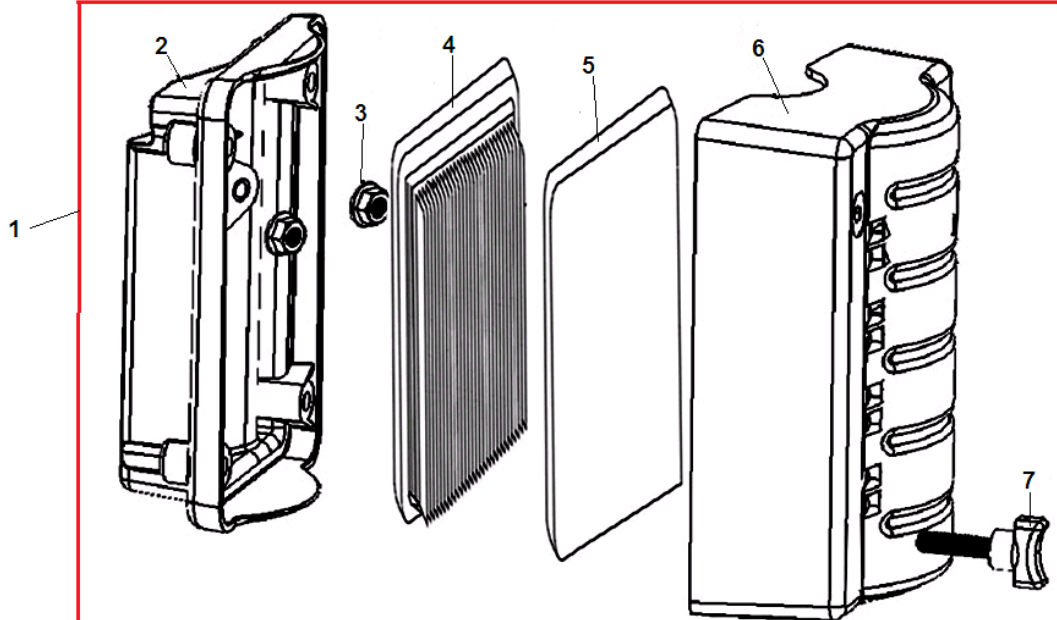

№	Артикул	Наименование	К-во	№	Артикул	Наименование	К-во
1	180020546-0001	Корпус фильтра комплект	1	5	180130213-0001	Фильтр предварительный	1
2	180280010-0001	Основание фильтра	1	6	180070110-0001	Крышка фильтра	1
3	380370048-0001	Гайка М6	2	7	180270004-T020	Болт крепления крышки	1
4	180130212-0001	Фильтр основной	1	8			

№	Артикул	Наименование	К-во	№	Артикул	Наименование	К-во
1	180571298-0001	Глушитель	1