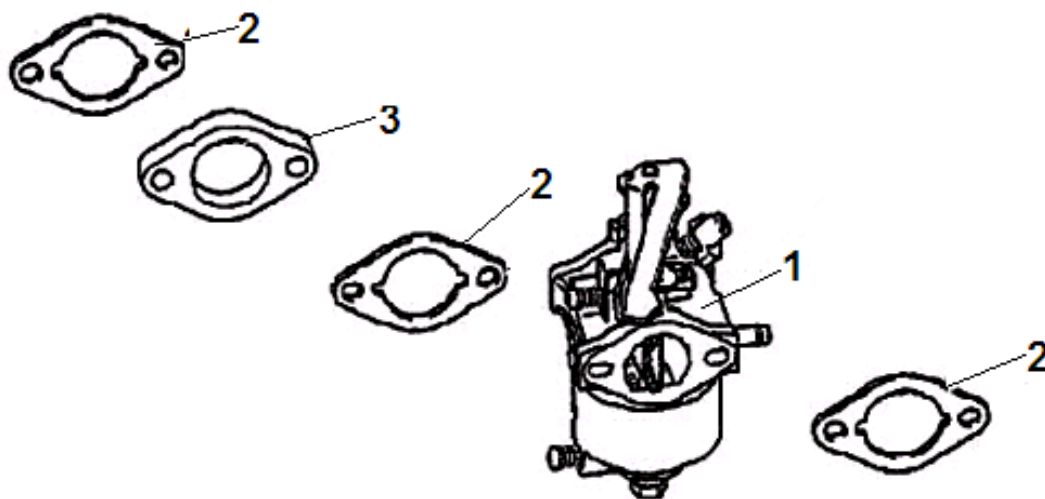

№	Артикул	Наименование	К-во	№	Артикул	Наименование	К-во
1	193500040-0009	Стартер в сборе	1	6	380140011-0004	Болт М6х10	4
2	160210056-T020	Кожух маховика	1	7	380930025-0001	Хомут	1
3	380140089-0003	Болт М6х8	3	8	160200018-0001	Кожух левый	1
4	193490004-0029	Стартер в сборе с кожухом	1	9	160200019-0001	Кожух правый	1
5	271660028-0001	Выключатель зажигания	1	10	380140011-0004	Болт М6х10	1