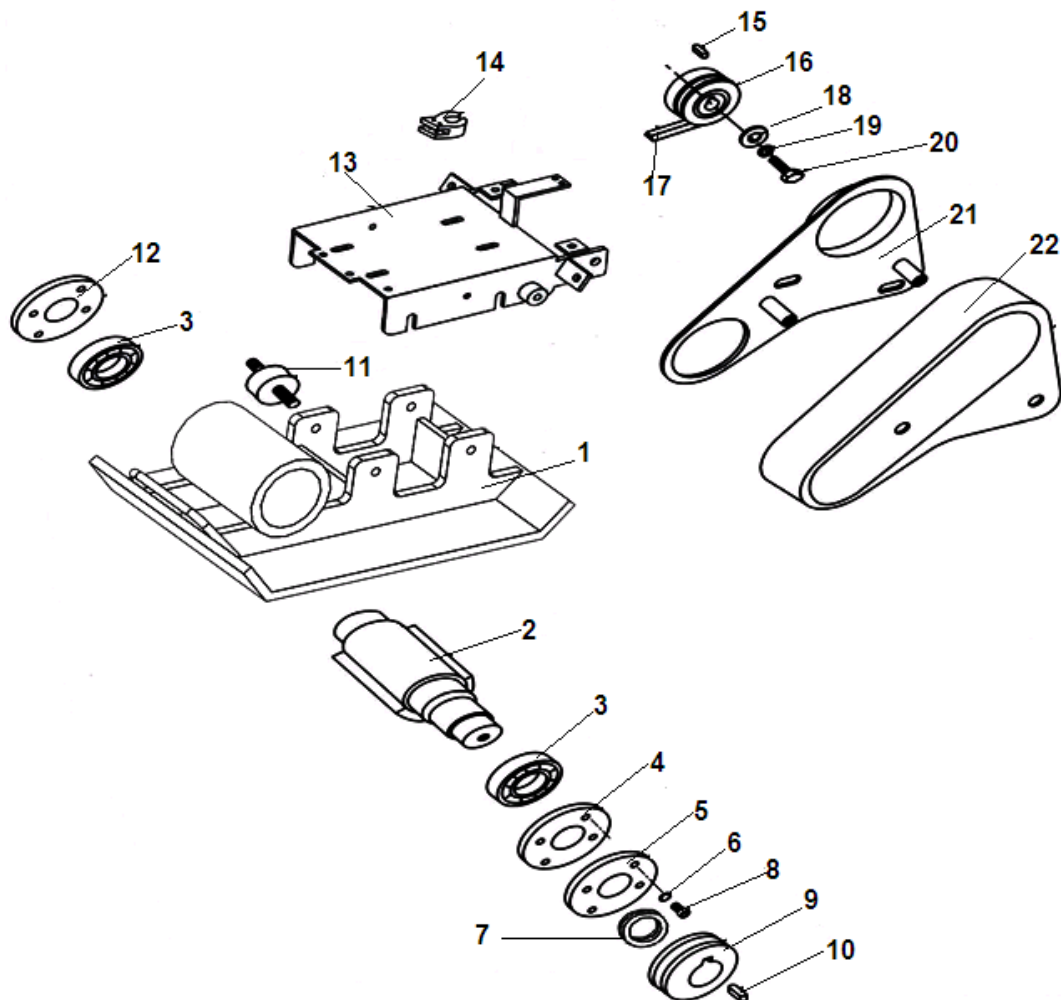

№	Артикул	Наименование	К-во	№	Артикул	Наименование	К-во
1	171680072-0001	Рычаг регулировки оборотов	1	8	171610011-0001	Пружина тяги регулятора	1
2	380140089-0003	Болт М6х8	2	9	160190035-0001	Кожух двигателя	1
3	171600041-0001	Пружина рычага	1	10	381350004-0001	Шплинт	1
4	171630021-0001	Вал регулятора оборотов	1	11	380370048-0001	Гайка М6	2
5	380570001-0001	Шайба стопорная	1	12	380140011-0004	Болт М6х10	1
6	171620025-0002	Рычаг контроля оборотов	1	13			
7	171590014-0001	Тяга регулятора	1	14			

№	Артикул	Наименование	К-во	№	Артикул	Наименование	К-во
1	180020546-0001	Корпус фильтра комплект	1	5	180130213-0001	Фильтр предварительный	1
2	180280010-0001	Основание фильтра	1	6	180070110-0001	Крышка фильтра	1
3	380370048-0001	Гайка М6	2	7	180270004-T020	Болт крепления крышки	1
4	180130212-0001	Фильтр основной	1	8			

№	Артикул	Наименование	К-во	№	Артикул	Наименование	К-во
1	500038	Плита вибратора	1	12	500036	Крышка вибратора правая	1
2	500039	Вал вибратора	1	13	500028	Рама двигателя	1
3	500037	Подшипник 6209	2	14	500002	Хомут	1
4	500046	Прокладка крышки вибратора	2	15	500031	Шпонка 5x30	1
5	500040	Крышка вибратора левая	1	16	500030	Шкив двигателя с муфтой сцепления	1
6	500041	Шайба 5	8	17	500035	Ремень приводной	1
7	500023	Сальник вала вибратора	1	18	500018	Шайба 8	1
8	500042	Болт М6х25	8	19	500019	Шайба пружинная 8	1
9	500033	Шкив вала вибратора	1	20	500020	Болт М8х25	1
10	500034	Шпонка 8x16	1	21	500029	Панель кожуха ремня	1
11	500043	Амортизатор резиновый	4	22	500032	Кожух ремня	1