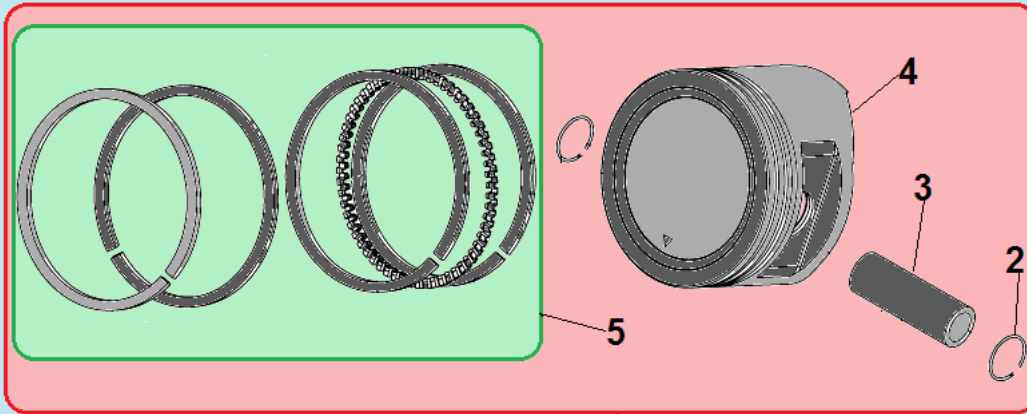

№	Артикул	Наименование	К-во	№	Артикул	Наименование	К-во
1	DCK002	Шатун	1	4	3048180300100/ 301170300401	Поршень 70x47	1
2	DAM003	Стопорное кольцо	2	5	301170330001/ 3048050300301	Комплект колец 70x1,0x1,0x2,5 мм	1
3	DAF013	Палец поршня	1	6	13111-Z140220-0099KIT	Поршень комплект	1