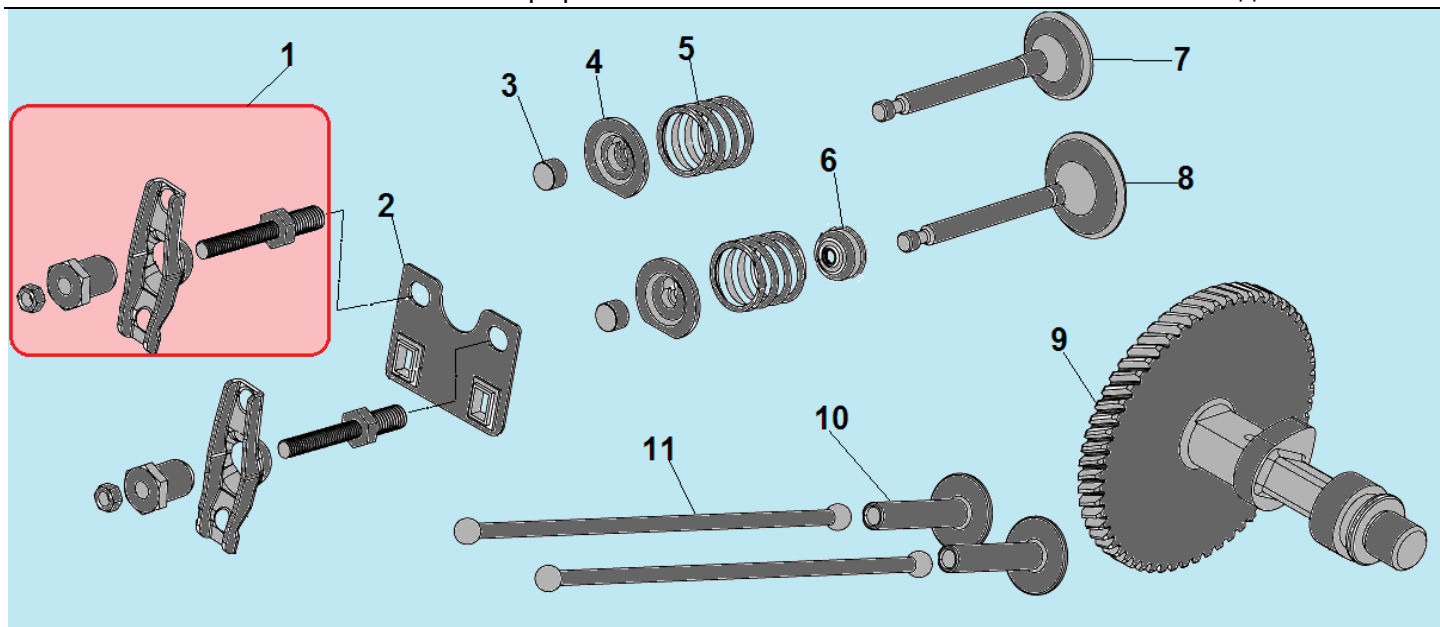

№	Артикул	Наименование	К-во	№	Артикул	Наименование	К-во
1	DAF004	Коромысло клапана комплект	2	7	3048050500200	Выпускной клапан	1
2	DAF003/ 16005003	Направляющая толкателей клапана	1	8	3048050500100	Впускной клапан	1
3	140320001-0001	Колпачок клапана	2	9	140020114-0001	Распредвал	1
4	3048020500800	Сухарь клапана	2	10	3048040500100	Тарелка толкателя клапана	2
5	3048020500600	Пружина клапана	2	11	DAF015	Толкатель (штанга) клапана	2
6	3048050500300	Маслосъемный колпачок	1	12