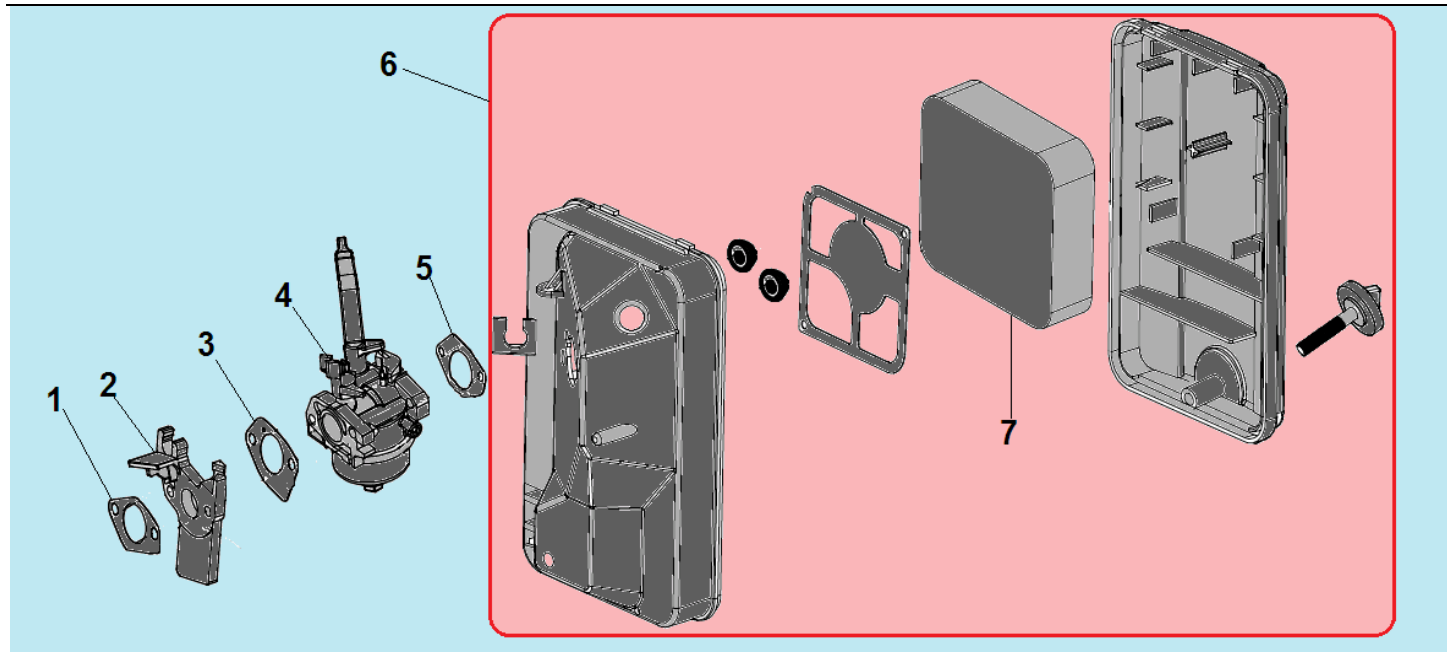

№	Артикул	Наименование	К-во	№	Артикул	Наименование	К-во
1	DAV007	Прокладка под теплоизолятор	1	5	2004000000001/ DAV003	Прокладка под корпус фильтра	1
2	FBC005	Теплоизолятор	1	6	3048050800101	Корпус фильтра комплект	1
3	DAV006	Прокладка под карбюратор	1	7	3048050800200	Воздушный фильтр	1
4	3048180700200/ 170020425-0010	Карбюратор	1	8