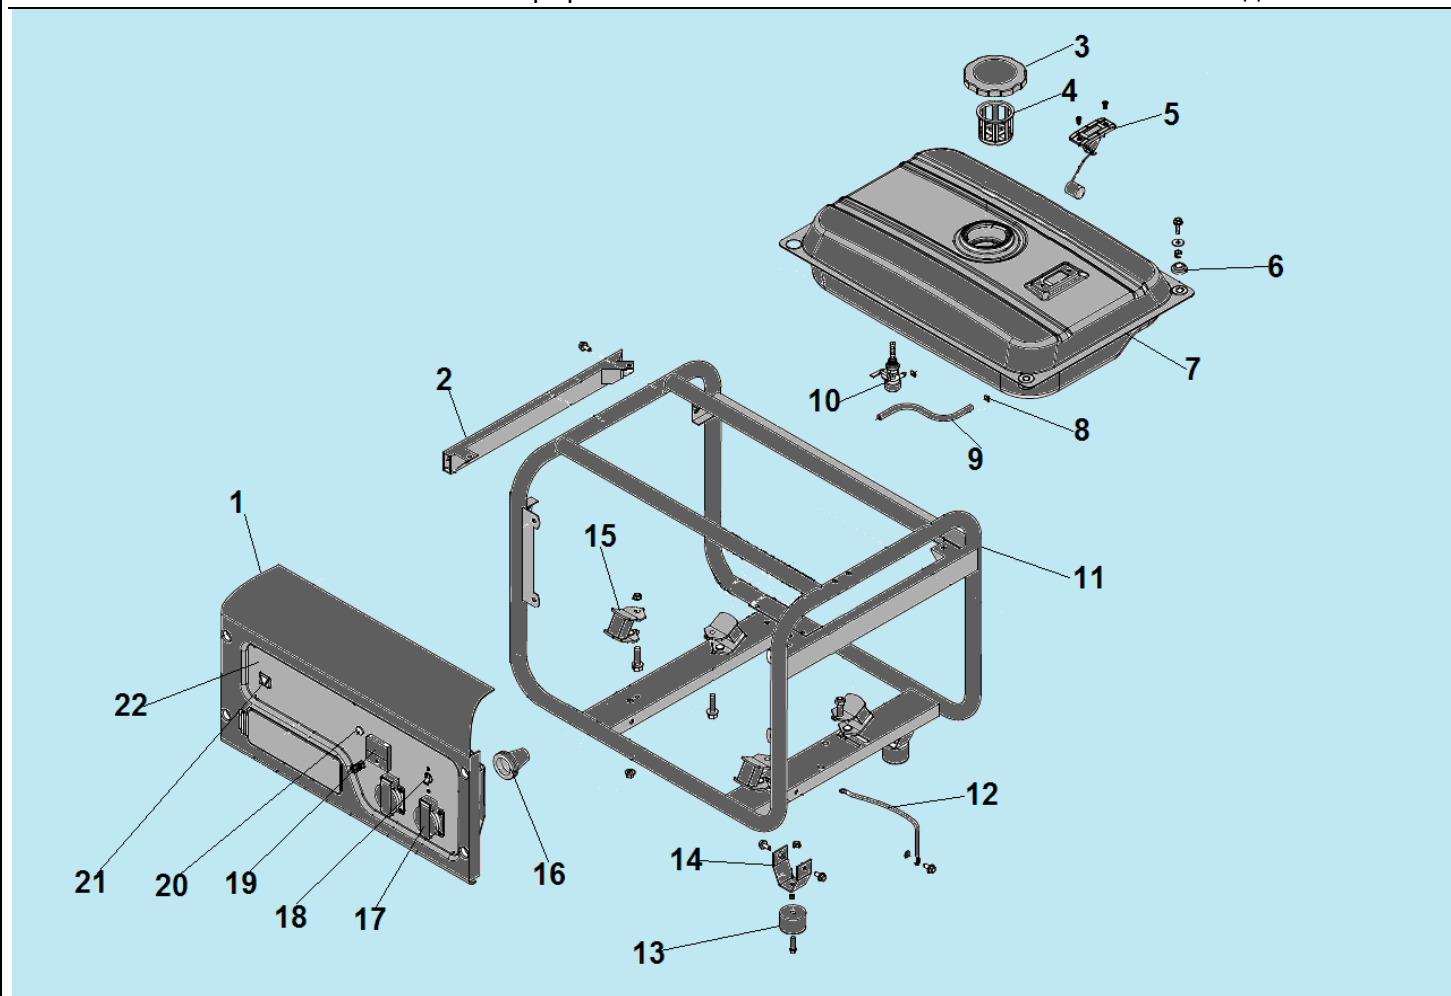

№	Артикул	Наименование	К-во	№	Артикул	Наименование	К-во
1	180650065-0001	Прокладка глушителя	2	8	3060005002002	Болт М6х125	4
2	3055000000044	Глушитель	1	9	3060002002002	Крышка генератора сторона AVR	1
3	3055000000045	Кронштейн крепления глушителя	1	10	3060004002002	Блок AVR	1
4	3056000000076	Опора корпуса воздушного фильтра	1	11	2033006006007	Крышка альтернатора	1
5	2028541716001	Ротор	1	12	3037001011033	Болт М8х1х210	1
6	2033007016001	Защита статора	1	13	3016003000001	Соединительная колодка	1
7	2028341705003	Статор	1	14	3063000090004	Коллекторные щетки	1

№	Артикул	Наименование	К-во	№	Артикул	Наименование	К-во
1	3044001000013	Корпус панели управления	1	12	2015000089001	Заземляющий провод	1
2	2011040079002	Накладка рамы	1	13	2004000000081	Опора рамы	4
3	029019901102	Крышка топливного бака	1	14	2011020039000	Кронштейн крепления опоры рамы	1
4	029019900602	Сетчатый фильтр	1	15	2004000000005	Виброизолятор	4
5	3056000000079/ 307030230300	Указатель уровня топлива	1	16	2004000000501	Втулка для кабеля	1
6	2004000000046	Амортизатор бака	4	17	271890001-0001	Розетка 250В/16А	2
7	2011030013014	Топливный бак 15 л	1	18	3008204000021	Выключатель сети 13А	1
8	3037011014001	Хомут шланга	2	19	305169104301/ 3047002000006	Вольтметр	1
9	029019900100	Шланг топливный	1	20	3013001000006	Контрольная лампочка	1
10	3058000066001	Топливный кран	1	21	3012002000015	Выключатель зажигания	1
11	2011010294002	Рама	1	22	2020001300023	Панель управления	1

№	Артикул	Наименование	К-во	№	Артикул	Наименование	К-во
1	301170400100/3 048050400100	Прокладка головки цилиндра	1	7	3048020400301	Шланг сапуна	1
2	3037011013011	Втулка 10x16	2	8	3048020400701	Крышка клапанов	1
3	3048050400200	Головка цилиндра	1	9	3037001007024	Болт М6x12	4
4	F6TC	Свеча зажигания	1	10	3048020400200	Прокладка крышки клапанов	1
5	3037003004014	Шпилька 6x83	2	11	3048020400400	Накладка картера	1
6	3037001007113	Болт М8x60	4	12	3037003004001	Шпилька 8x18	2