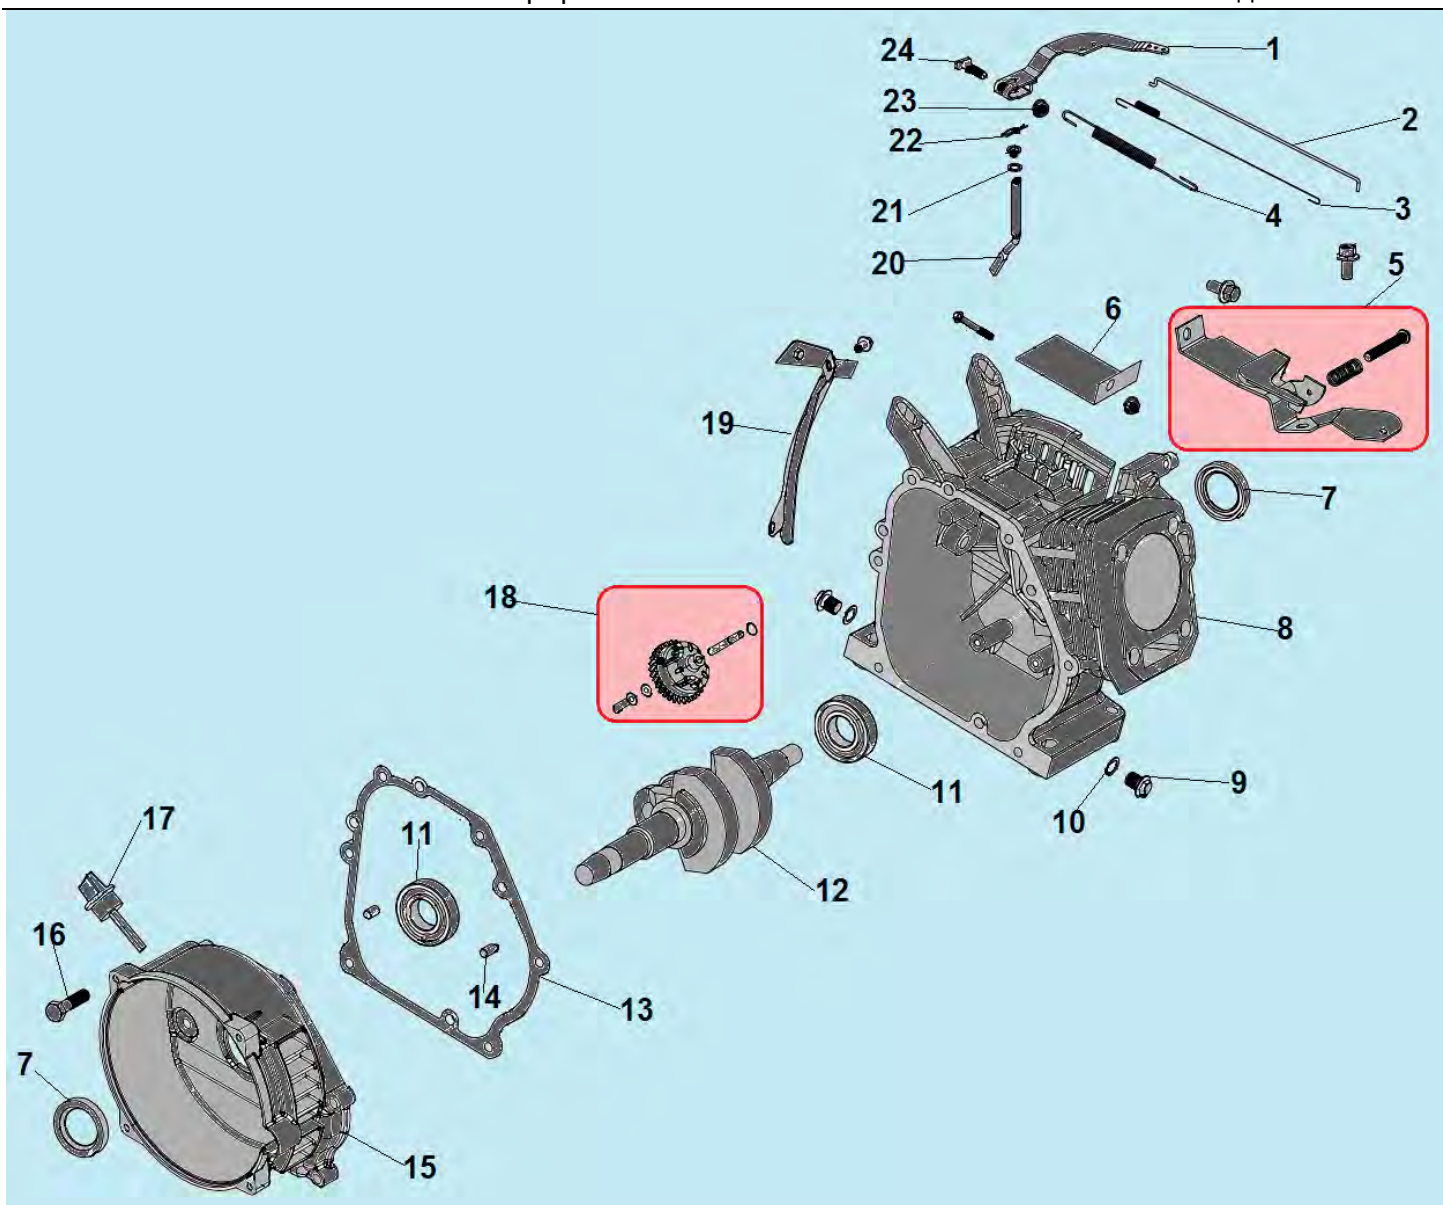

№	Артикул	Наименование	К-во	№	Артикул	Наименование	К-во
1	180650065-0001	Прокладка глушителя	2	8	3060005002002	Болт М6х125	4
2	3055000000044	Глушитель	1	9	3060002002002	Крышка генератора сторона AVR	1
3	3055000000045	Кронштейн крепления глушителя	1	10	3060004002002	Блок AVR	1
4	3056000000076	Опора корпуса воздушного фильтра	1	11	2033006006007	Крышка альтернатора	1
5	2028541716001	Ротор	1	12	3037001011033	Болт М8х1х210	1
6	2033007016001	Защита статора	1	13	3016003000001	Соединительная колодка	1
7	2028341705003	Статор	1	14	3063000090004	Коллекторные щетки	1

№	Артикул	Наименование	К-во	№	Артикул	Наименование	К-во
1	3044001000013	Корпус панели управления	1	12	2015000089001	Заземляющий провод	1
2	2011040079002	Накладка рамы	1	13	2004000000081	Опора рамы	4
3	029019901102	Крышка топливного бака	1	14	2011020039000	Кронштейн крепления опоры рамы	1
4	029019900602	Сетчатый фильтр	1	15	2004000000005	Виброизолятор	4
5	3056000000079/ 307030230300	Указатель уровня топлива	1	16	2004000000501	Втулка для кабеля	1
6	2004000000046	Амортизатор бака	4	17	271890001-0001	Розетка 250В/16А	2
7	2011030013014	Топливный бак 15 л	1	18	3008204000021	Выключатель сети 13А	1
8	3037011014001	Хомут шланга	2	19	305169104301/ 3047002000006	Вольтметр	1
9	029019900100	Шланг топливный	1	20	3013001000006	Контрольная лампочка	1
10	3058000066001	Топливный кран	1	21	3012002000015	Выключатель зажигания	1
11	2011010294002	Рама	1	22	2020001300023	Панель управления	1

№	Артикул	Наименование	К-во	№	Артикул	Наименование	К-во
1	301170400100/3 048050400100	Прокладка головки цилиндра	1	7	3048020400301	Шланг сапуна	1
2	3037011013011	Втулка 10x16	2	8	3048020400701	Крышка клапанов	1
3	3048050400200	Головка цилиндра	1	9	3037001007024	Болт М6x12	4
4	F6TC	Свеча зажигания	1	10	3048020400200	Прокладка крышки клапанов	1
5	3037003004014	Шпилька 6x83	2	11	3048020400400	Накладка картера	1
6	3037001007113	Болт М8x60	4	12	3037003004001	Шпилька 8x18	2