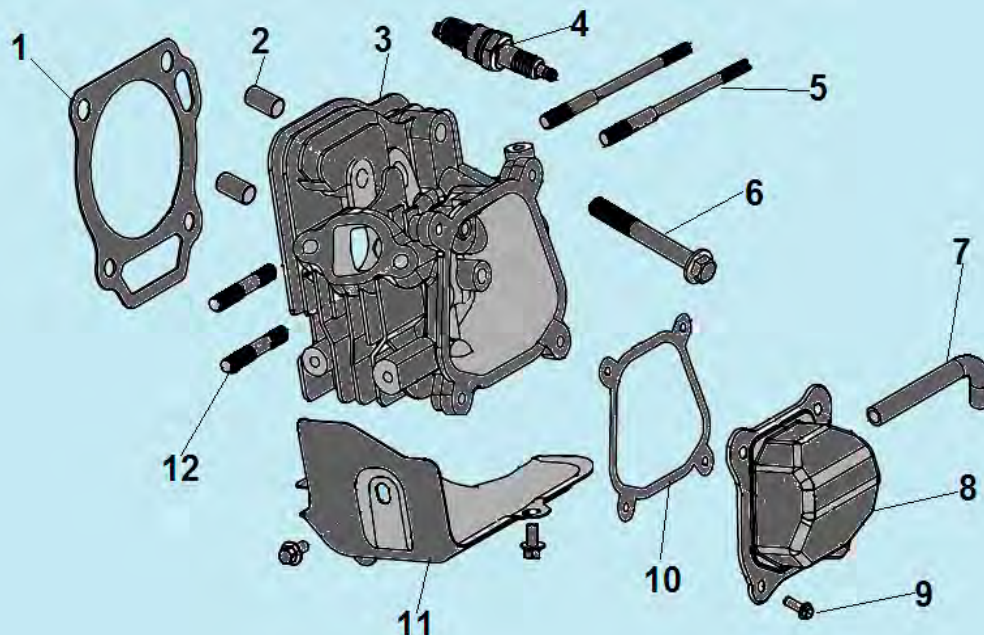

№	Артикул	Наименование	К-во	№	Артикул	Наименование	К-во
1	180650065-0001	Прокладка глушителя	2	8	3060005002002	Болт М6х125	4
2	3055000000044	Глушитель	1	9	3060002002002	Крышка генератора сторона AVR	1
3	3055000000045	Кронштейн крепления глушителя	1	10	3060004002002	Блок AVR	1
4	3056000000076	Опора корпуса воздушного фильтра	1	11	2033006006007	Крышка альтернатора	1
5	2028541716001	Ротор	1	12	3037001011033	Болт М8х1х210	1
6	2033007016001	Защита статора	1	13	3016003000001	Соединительная колодка	1
7	2028341705003	Статор	1	14	3063000090004	Коллекторные щетки	1

№	Артикул	Наименование	К-во	№	Артикул	Наименование	К-во
1	3044001000013	Корпус панели управления	1	12	2015000089001	Заземляющий провод	1
2	2011040079002	Накладка рамы	1	13	2004000000081	Опора рамы	4
3	029019901102	Крышка топливного бака	1	14	2011020039000	Кронштейн крепления опоры рамы	1
4	029019900602	Сетчатый фильтр	1	15	2004000000005	Виброизолятор	4
5	3056000000079/ 307030230300	Указатель уровня топлива	1	16	2004000000501	Втулка для кабеля	1
6	2004000000046	Амортизатор бака	4	17	271890001-0001	Розетка 250В/16А	2
7	2011030013014	Топливный бак 15 л	1	18	3008204000021	Выключатель сети 13А	1
8	3037011014001	Хомут шланга	2	19	305169104301/ 3047002000006	Вольтметр	1
9	029019900100	Шланг топливный	1	20	3013001000006	Контрольная лампочка	1
10	3058000066001	Топливный кран	1	21	3012002000015	Выключатель зажигания	1
11	2011010294002	Рама	1	22	2020001300023	Панель управления	1

№	Артикул	Наименование	К-во	№	Артикул	Наименование	К-во
1	DAF004	Коромысло клапана комплект	2	7	3048050500200	Выпускной клапан	1
2	DAF003/ 16005003	Направляющая толкателей клапана	1	8	3048050500100	Впускной клапан	1
3	140320001-0001	Колпачок клапана	2	9	140020114-0001	Распредвал	1
4	3048020500800	Сухарь клапана	2	10	3048040500100	Тарелка толкателя клапана	2
5	3048020500600	Пружина клапана	2	11	DAF015	Толкатель (штанга) клапана	2
6	3048050500300	Маслосъемный колпачок	1	12			