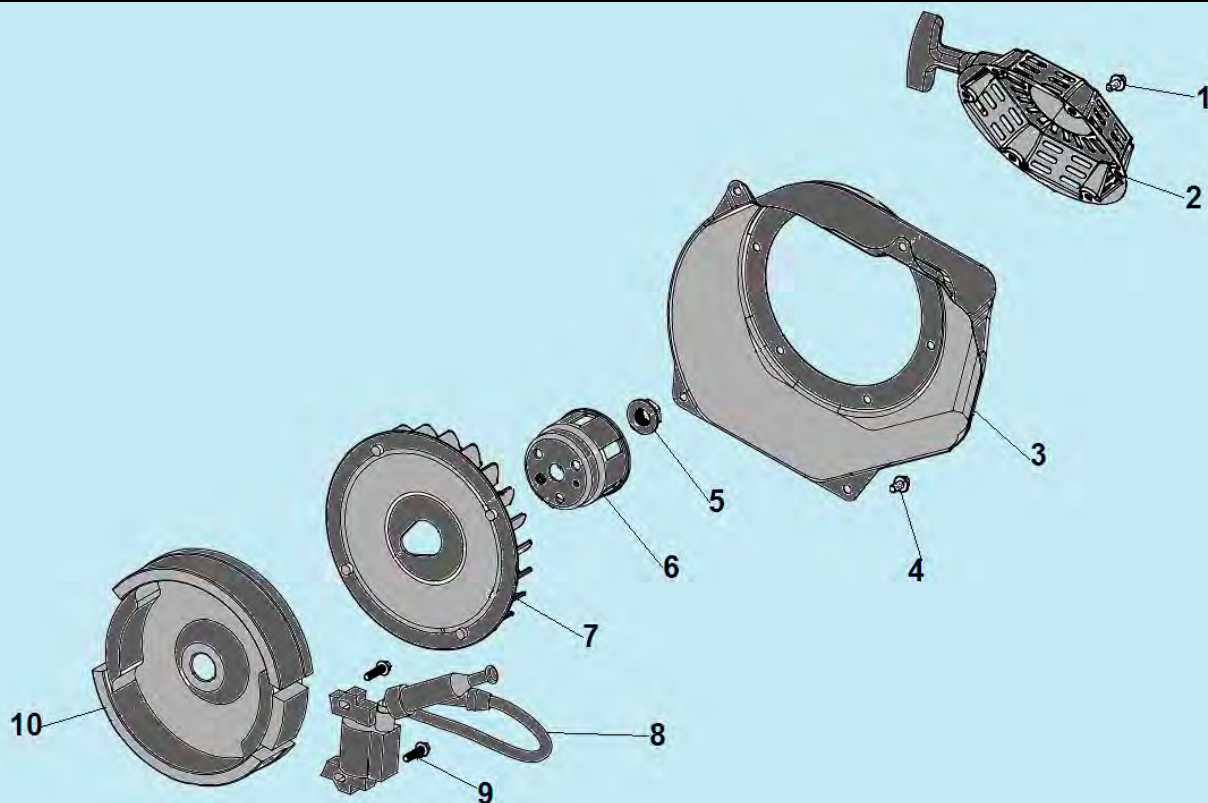

№	Артикул	Наименование	К-во	№	Артикул	Наименование	К-во
1	3044001000013	Корпус панели управления	1	12	2015000089001	Заземляющий провод	1
2	2011040079002	Накладка рамы	1	13	2004000000081	Опора рамы	4
3	029019901102	Крышка топливного бака	1	14	2011020039000	Кронштейн крепления опоры рамы	1
4	029019900602	Сетчатый фильтр	1	15	2004000000005	Виброизолятор	4
5	3056000000079/ 307030230300	Указатель уровня топлива	1	16	2004000000501	Втулка для кабеля	1
6	2004000000046	Амортизатор бака	4	17	271890001-0001	Розетка 250В/16А	2
7	2011030013014	Топливный бак 15 л	1	18	3008204000021	Выключатель сети 13А	1
8	3037011014001	Хомут шланга	2	19	305169104301/ 3047002000006	Вольтметр	1
9	029019900100	Шланг топливный	1	20	3013001000006	Контрольная лампочка	1
10	3058000066001	Топливный кран	1	21	3012002000015	Выключатель зажигания	1
11	2011010294002	Рама	1	22	2020001300023	Панель управления	1

№	Артикул	Наименование	К-во	№	Артикул	Наименование	К-во
1	301170400100/3 048050400100	Прокладка головки цилиндра	1	7	3048020400301	Шланг сапуна	1
2	3037011013011	Втулка 10x16	2	8	3048020400701	Крышка клапанов	1
3	3048050400200	Головка цилиндра	1	9	3037001007024	Болт М6x12	4
4	F6TC	Свеча зажигания	1	10	3048020400200	Прокладка крышки клапанов	1
5	3037003004014	Шпилька 6x83	2	11	3048020400400	Накладка картера	1
6	3037001007113	Болт М8x60	4	12	3037003004001	Шпилька 8x18	2

№	Артикул	Наименование	К-во	№	Артикул	Наименование	К-во
1	DAF004	Коромысло клапана комплект	2	7	3048050500200	Выпускной клапан	1
2	DAF003/ 16005003	Направляющая толкателей клапана	1	8	3048050500100	Впускной клапан	1
3	140320001-0001	Колпачок клапана	2	9	140020114-0001	Распредвал	1
4	3048020500800	Сухарь клапана	2	10	3048040500100	Тарелка толкателя клапана	2
5	3048020500600	Пружина клапана	2	11	DAF015	Толкатель (штанга) клапана	2
6	3048050500300	Маслосъемный колпачок	1	12			