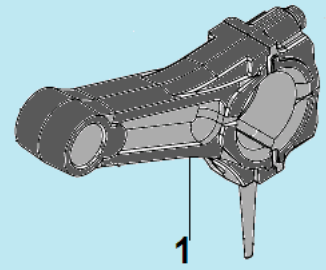

№	Артикул	Наименование	К-во	№	Артикул	Наименование	К-во
1	DCK002	Шатун	1	4	3048180300100/ 301170300401	Поршень 70x47	1
2	DAM003	Стопорное кольцо	2	5	301170330001/ 3048050300301	Комплект колец 70x1,0x1,0x2,5 мм	1
3	DAF013	Палец поршня	1	6	13111-Z140220-0099KIT	Поршень комплект	1