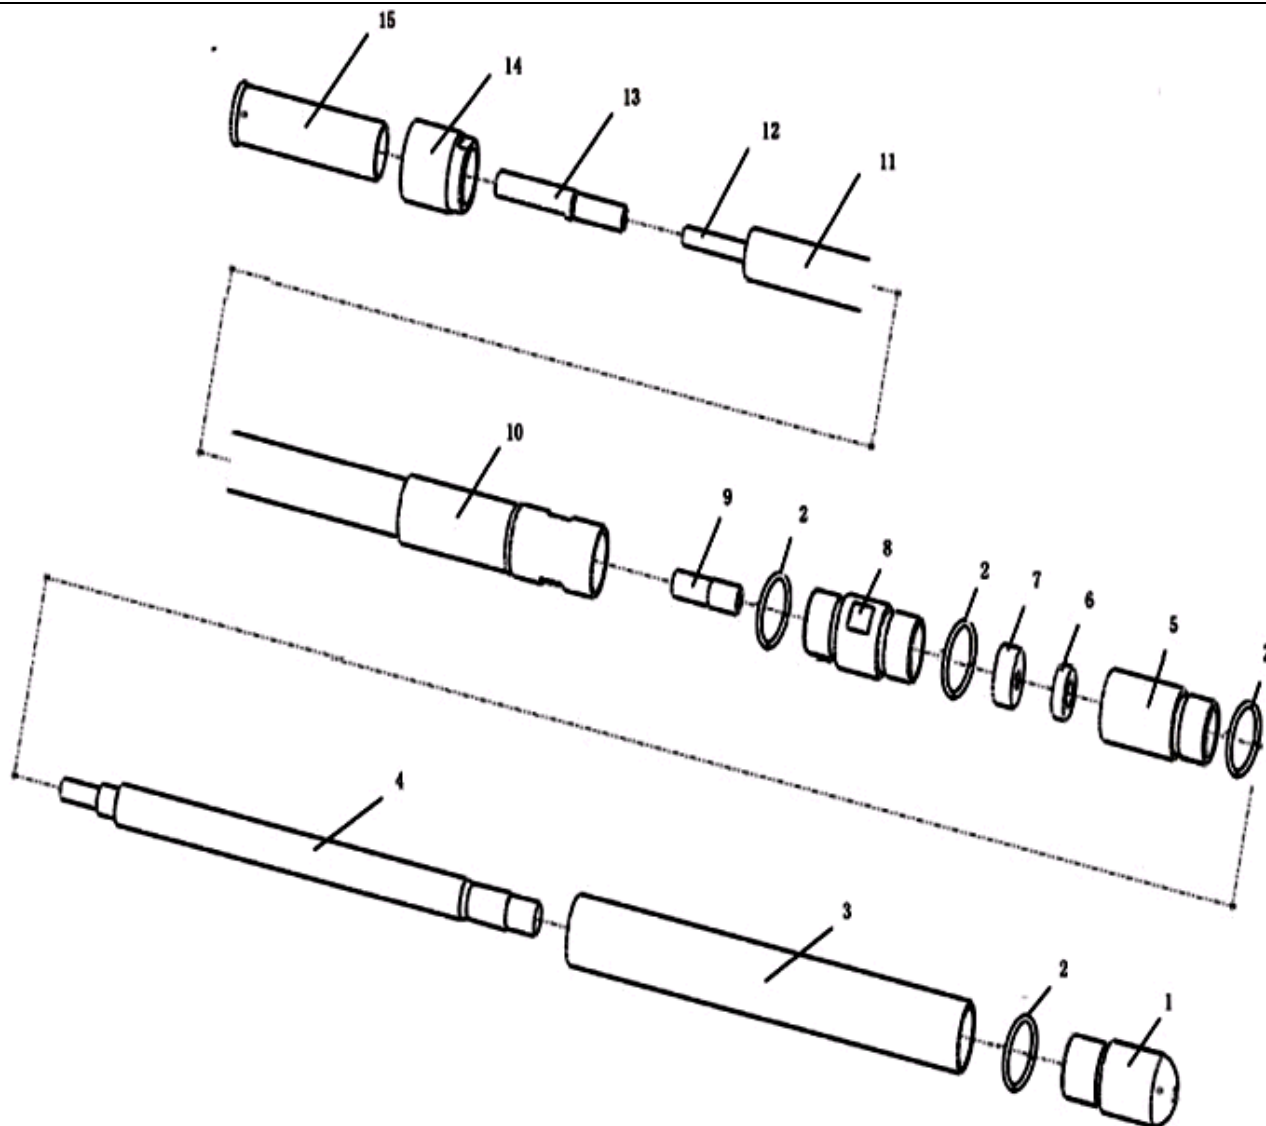

№	Артикул	Наименование	К-во	№	Артикул	Наименование	К-во
1	CNHV001	Болт М5х20	4	8	CNHV008	Корпус двигателя	1
2	CNHV002	Шайба 5	4	9	CNHV009	Электродвигатель	1
3	CNHV003	Муфта	1	10	CNHV010	Болт М5х60	1
4	CNHV004	Шайба 5	8	11	CNHV011	Болт М5х40	1
5	CNHV005	Гайка М5	4	12	CNHV012	Выключатель комплект	1
7	CNHV007	Держатель кабеля	1	13	CNHV013	Болт М5х160	1

№	Артикул	Наименование	К-во	№	Артикул	Наименование	К-во
1	CNB-T01	Наконечник (28,32,38)мм	1	9	CNB-T09	Коннектор (28,32,38)мм	1
2	CNB-T02	Уплотнение наконечника (28,32,38)мм	4	10	CNB-T10	Коннектор трубы (28,32,38)мм	1
3	CNB-T03	Кожух наконечника (28,32,38)мм	1	11	CNB-T11	Шланг (28,32,38)мм	1
4	CNB-T04	Вал наконечника (28,32,38)мм	1	12	CNB-T12	Вал гибкий (28,32,38)мм	1
5	CNB-T05	Подшипник вала (28,32,38)мм	1	13	CNB-T13	Коннектор шланга (28,32,38)мм	1
6	CNB-T06	Сальник вибронаконечника (28,32,38)мм	1	14	CNB-T14	Гайка (28,32,38)мм	1
7	CNB-T07	Подшипник (28,32,38)мм	1	15	CNB-T15	Коннектор(28,32,38)мм	1
8	CNB-T08	Двойная гайка (28,32,38)мм	1				