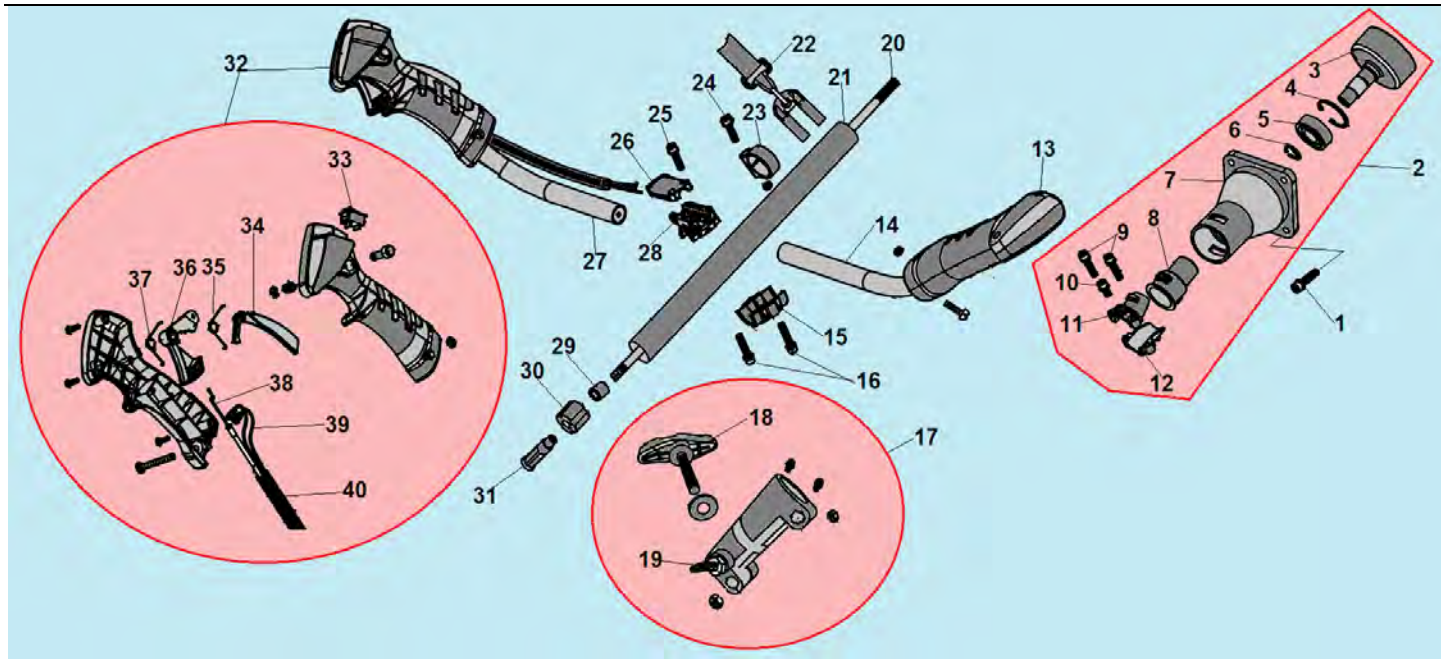

№	Артикул	Наименование	К-во	№	Артикул	Наименование	К-во
1	910406202	Болт М6х20	4	21	102606800	Штанга верхняя половина	1
2	C4	Корпус барабана сцепления комплект	1	22	143116110	Ремень	1
3	143111200	Барабан сцепления	1	23	143112890	Хомут крепления ремня	1
4	942235001	Стопорное кольцо 35	1	24	910405202	Болт М5х20	1
5	976362020	Подшипник 6202-2RS	1	25	910405252	Болт М5х25	4
6	942115012	Стопорное кольцо 15	1	26	143112730	Крышка кронштейна	1
7	143111110	Корпус барабана сцепления	1	27	143113110	Правая трубчатая ручка	1
8	143111510	Амортизатор штанги	1	28	143112710	Кронштейн средняя часть	1
9	910405252	Болт М5х25	2	29	143112310	Опорная втулка вала	8
10	910405122	Болт М5х12	1	30	143112330	Амортизатор втулки	8
11	143111310	Скоба А фиксатора штанги	1	31	233312620	Переходник валов	1
12	143111330	Скоба В фиксатора штанги	1	32	H12	Рукоятка управления комплект	1
13	143113810	Левая рукоятка	1	33	143113510	Выключатель зажигания	1
14	143113120	Левая трубчатая ручка	1	34	143113450	Стопорный рычаг	1
15	143112770	Нижняя крышка кронштейна	1	35	143113470	Пружина стопорного рычага	1
16	910405302	Болт М5х30	2	36	143113410	Курок газа	1
17	UG1	Соединительная муфта	1	37	143113430	Пружина курка газа	1
18	125112420	Болт крепления муфты	1	38	143113610	Трос газа	1
19	125112410	Стопорный болт	1	39	143113630	Низковольтные провода	1
20	100807020	Вал штанги верх	1	40	143113680	Оболочка троса	1