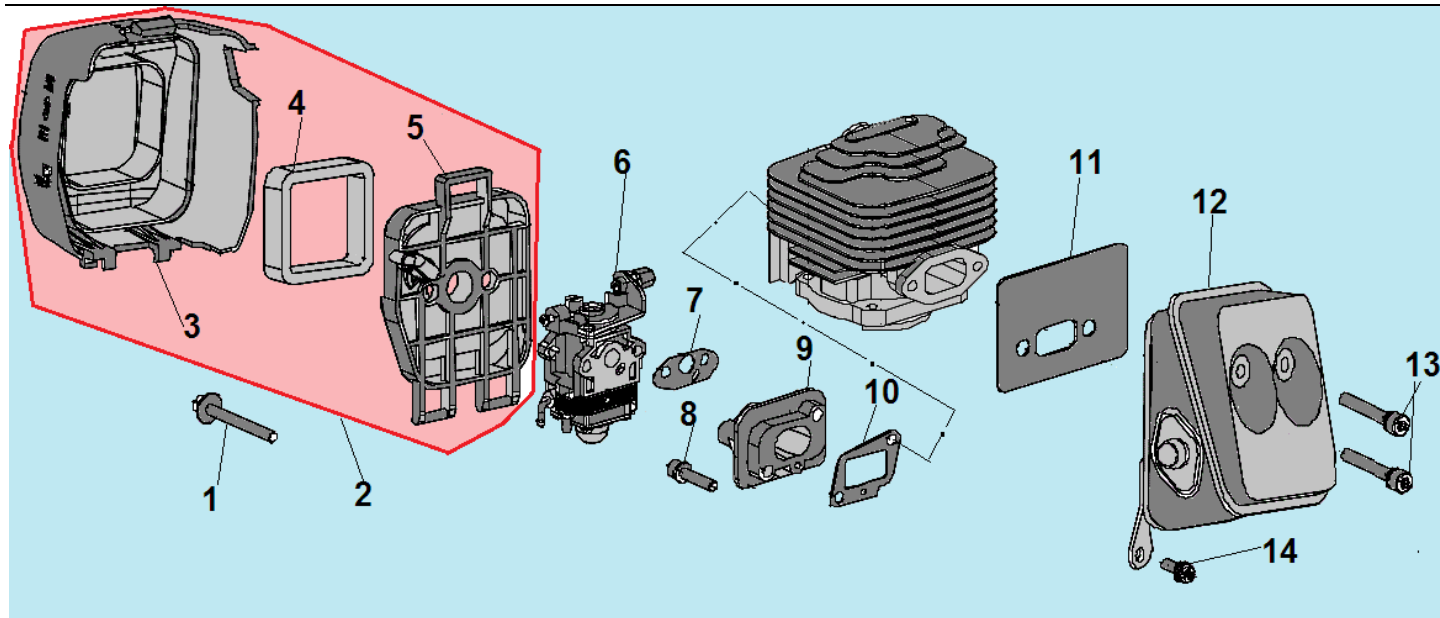

№	Артикул	Наименование	К-во	№	Артикул	Наименование	К-во
1	914405552	Болт М5х55	2	8	914405252	Болт М5х25	2
2	043253500	Корпус фильтра комплект	1	9	033114110	Теплоизолятор	1
3	043253510	Крышка воздушного фильтра	1	10	033114710	Прокладка под теплоизолятор	1
4	043253210	Фильтр воздушный	1	11	033116710	Прокладка глушителя	1
5	043253110	Корпус воздушного фильтра	1	12	033116000	Глушитель	1
6	033151000	Карбюратор	1	13	910406552	Болт М5х55	2
7	033151710	Прокладка под карбюратор	1	14	914405202	Винт 5х20	1