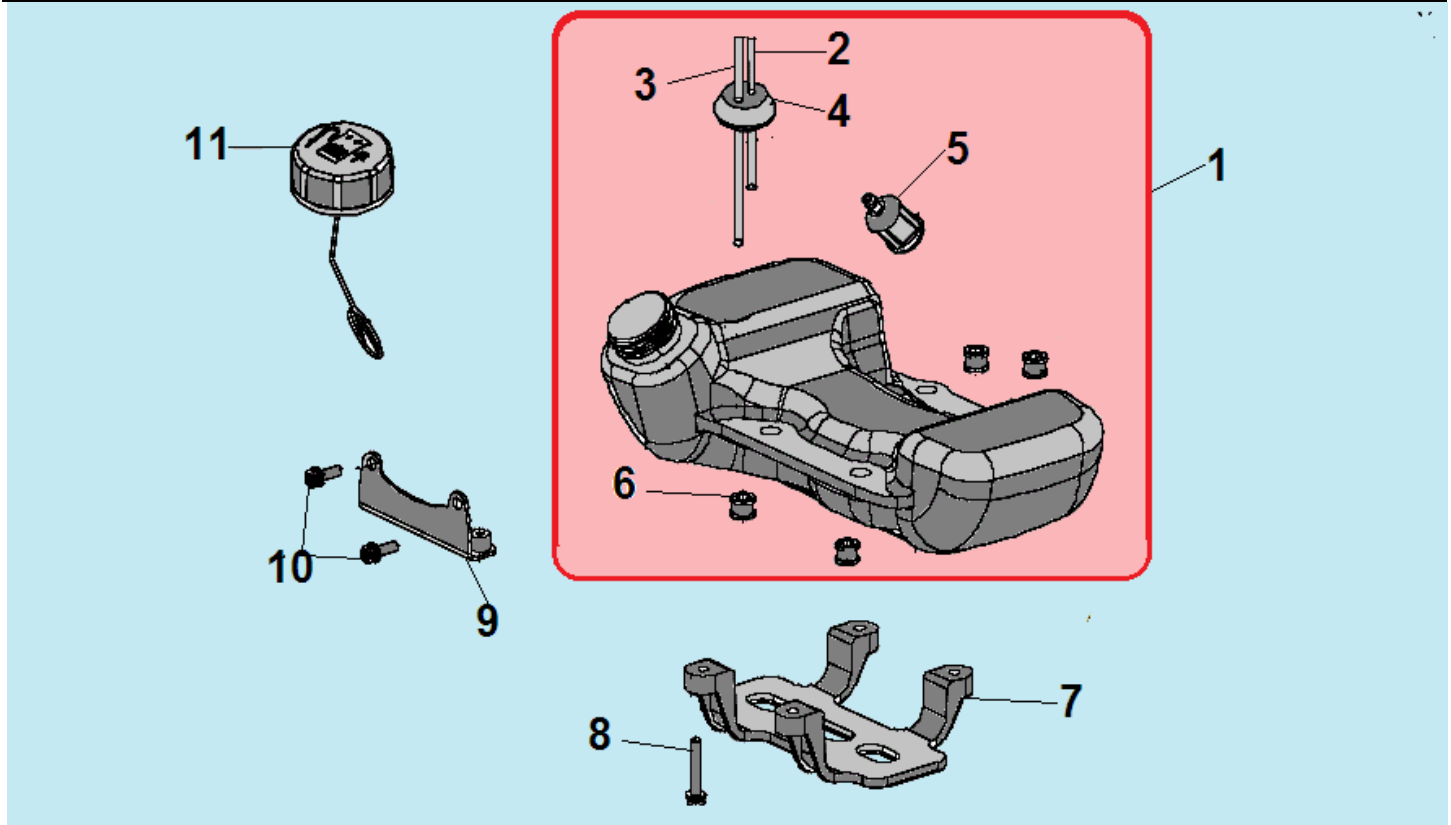

№	Артикул	Наименование	К-во	№	Артикул	Наименование	К-во
1	033254100	Бак топливный комплект	1	7	033254920	Защита топливного бака	1
2	033254250	Шланг праймера	1	8	914405252	Болт М5х25	4
3	033254240	Шланг топливный	1	9	033254910	Кронштейн крепления бака	1
4	043154230	Уплотнение шлангов	1	10	914405202	Болт М5х20	2
5	02090010011	Топливный фильтр	1	11	043154500	Пробка топливного бака	1
6	043254810	Амортизатор бака	4	12