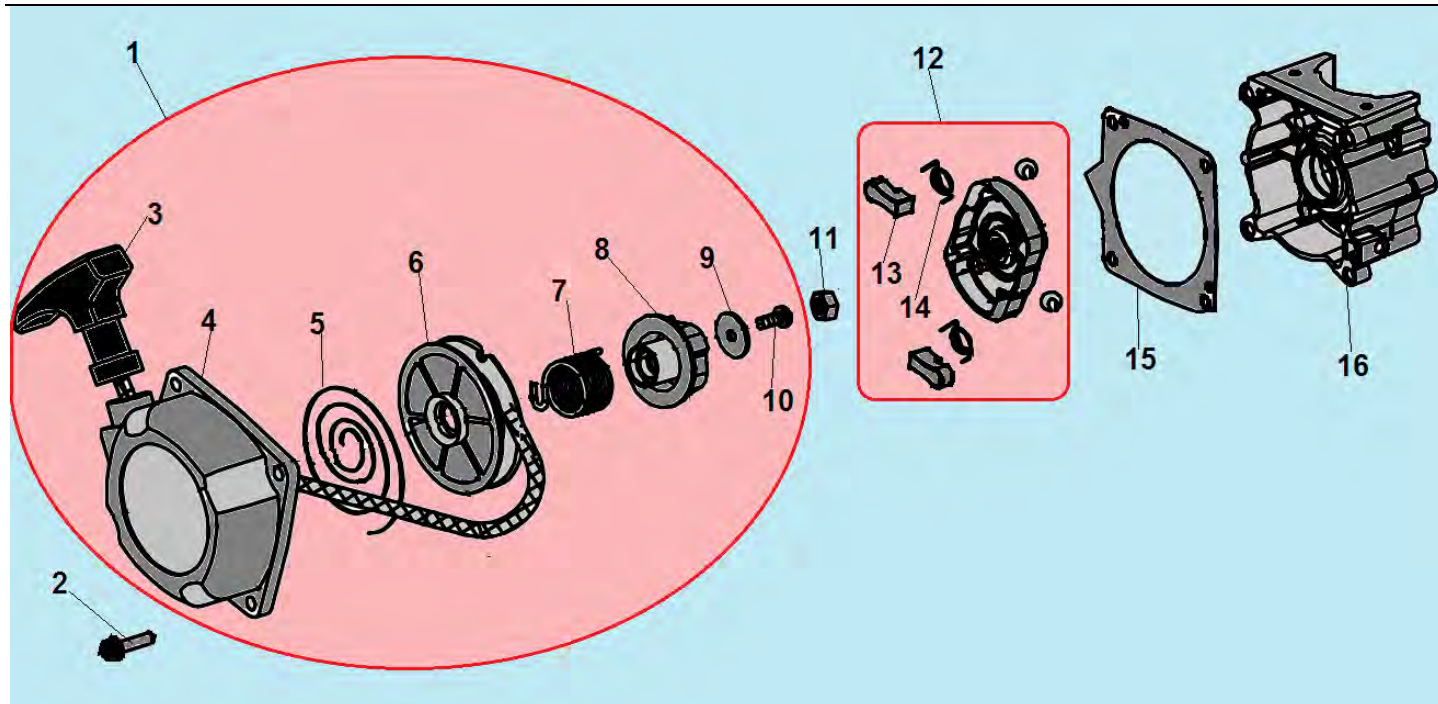

№	Артикул	Наименование	К-во	№	Артикул	Наименование	К-во
1	914405202	Болт М5х20	1	7	914405202	Болт М5х20	4
2	033265110	Крышка цилиндра	1	8	033112710	Прокладка цилиндра	1
3	914405122	Болт М5х12	1	<b>9</b>	<b>033121100</b>	<b>Поршень комплект</b>	<b>1</b>
4	033265180	Накладка крышки цилиндра	1	10	033121210	Кольцо поршневое	2
5	033112110	Цилиндр	1	11	971101314	Подшипник пальца	1
6	L7T	Свеча зажигания	1	12			

№	Артикул	Наименование	К-во	№	Артикул	Наименование	К-во
1	980122207	Сальник коленвала 12хх22х7	2	6	951103130	Шпонка маховика	1
2	910405302	Болт М5х30	4	7	033122000	Коленвал	1
3	033131110	Картер сторона маховика	1	8	033131170	Прокладка картера	1
4	952104100	Штифт картера 4х10	2	9	033131130	Картер сторона стартера	1
5	976162010	Подшипник коленвала	2	10			

№	Артикул	Наименование	К-во	№	Артикул	Наименование	К-во
1	033231410	Крышка сцепления	1	8	033141260	Колпачок свечи	1
2	914405202	Болт М5х20	4	9	914405202	Болт М5х20	2
3	952104100	Штифт 4х10	4	10	043145960	Шайба сцепления	2
4	043145910	Болт крепления сцепления	2	11	933008002	Гайка М8	1
5	941510001	Шайба болта	2	12	033141110	Маховик	1
<b>6</b>	<b>033145100</b>	<b>Сцепление комплект</b>	<b>1</b>	13	033131110	Картер сторона маховика	1
7	033145150	Пружина сцепления	1	<b>14</b>	<b>033141200</b>	<b>Магнето</b>	<b>1</b>