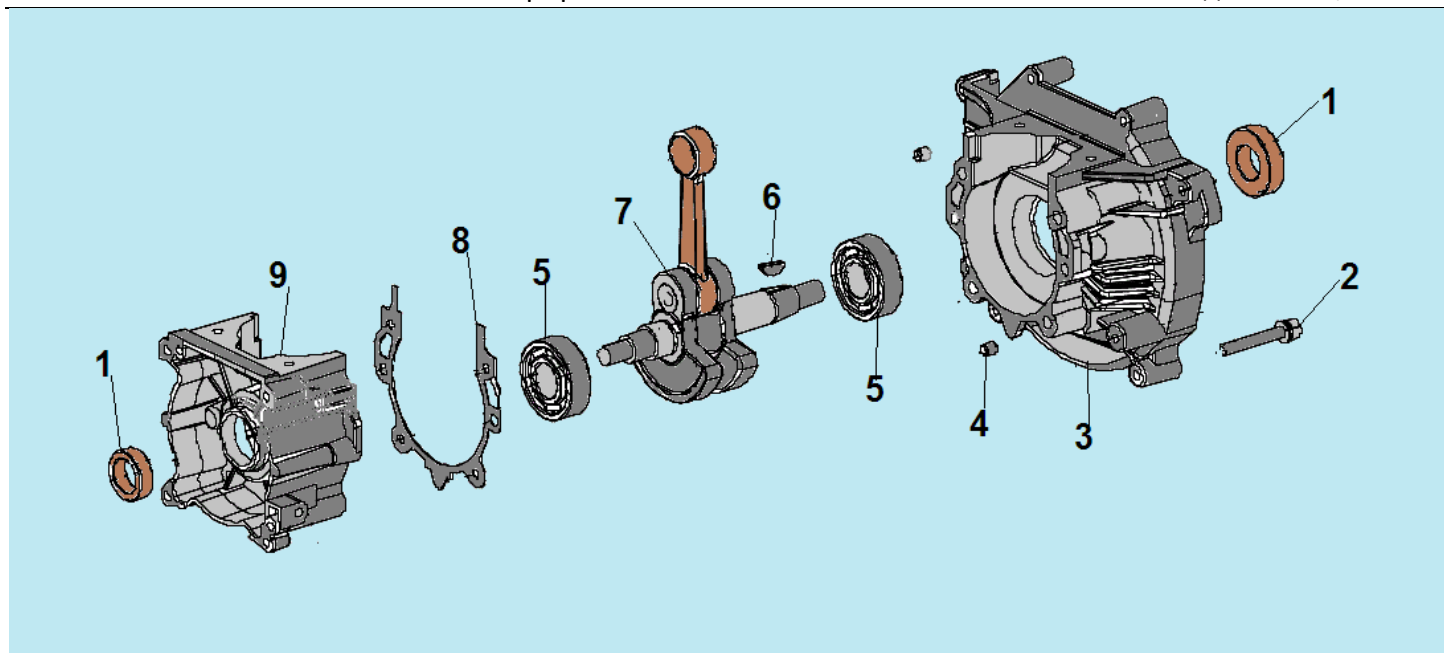

№	Артикул	Наименование	К-во	№	Артикул	Наименование	К-во
1	914405202	Болт М5х20	1	7	914405202	Болт М5х20	4
2	033265110	Крышка цилиндра	1	8	033112710	Прокладка цилиндра	1
3	914405122	Болт М5х12	1	<b>9</b>	<b>033121100</b>	<b>Поршень комплект</b>	<b>1</b>
4	033265180	Накладка крышки цилиндра	1	10	033121210	Кольцо поршневое	2
5	033112110	Цилиндр	1	11	971101314	Подшипник пальца	1
6	L7T	Свеча зажигания	1	12			

№	Артикул	Наименование	К-во	№	Артикул	Наименование	К-во
1	980122207	Сальник коленвала 12хх22х7	2	6	951103130	Шпонка маховика	1
2	910405302	Болт М5х30	4	7	033122000	Коленвал	1
3	033131110	Картер сторона маховика	1	8	033131170	Прокладка картера	1
4	952104100	Штифт картера 4х10	2	9	033131130	Картер сторона стартера	1
5	976162010	Подшипник коленвала	2	10			

№	Артикул	Наименование	К-во	№	Артикул	Наименование	К-во
1	033231410	Крышка сцепления	1	8	033141260	Колпачок свечи	1
2	914405202	Болт М5х20	4	9	914405202	Болт М5х20	2
3	952104100	Штифт 4х10	4	10	043145960	Шайба сцепления	2
4	043145910	Болт крепления сцепления	2	11	933008002	Гайка М8	1
5	941510001	Шайба болта	2	12	033141110	Маховик	1
<b>6</b>	<b>033145100</b>	<b>Сцепление комплект</b>	<b>1</b>	13	033131110	Картер сторона маховика	1
7	033145150	Пружина сцепления	1	<b>14</b>	<b>033141200</b>	<b>Магнето</b>	<b>1</b>