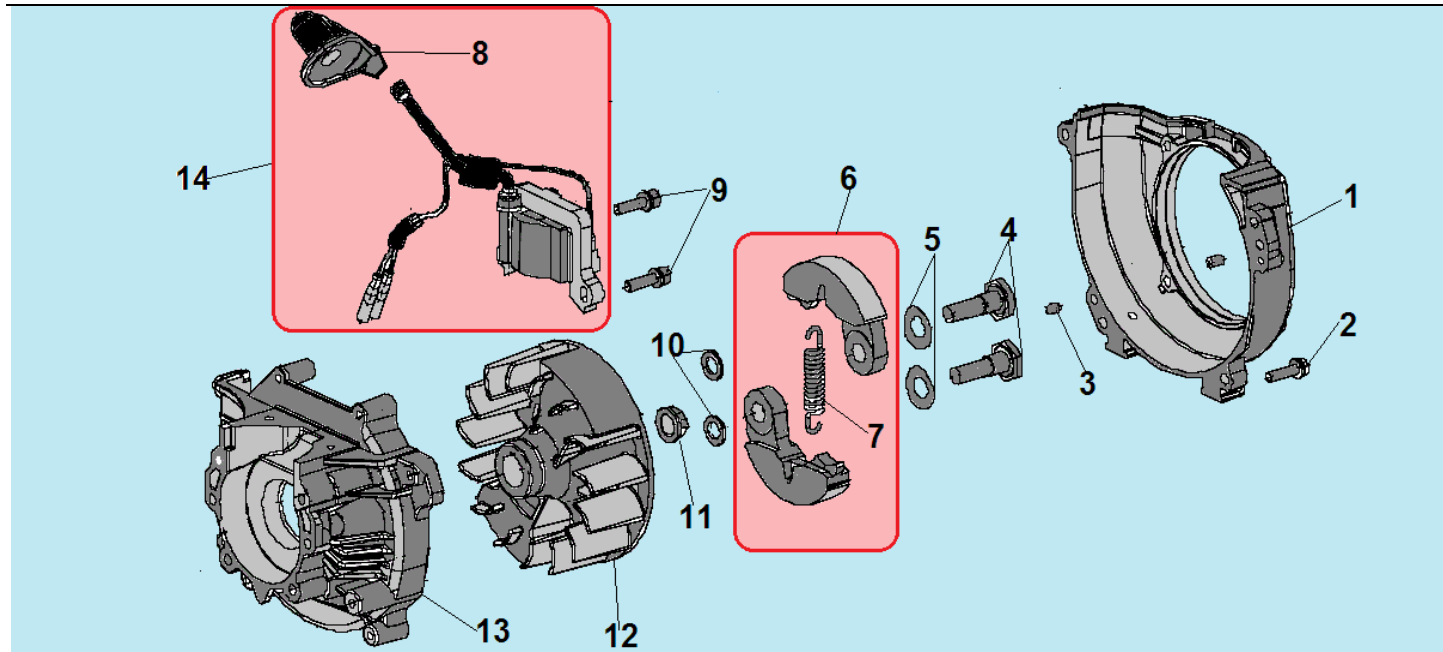

№	Артикул	Наименование	К-во	№	Артикул	Наименование	К-во
1	914405202	Болт М5х20	1	7	914405202	Болт М5х20	4
2	033265110	Крышка цилиндра	1	8	033112710	Прокладка цилиндра	1
3	914405122	Болт М5х12	1	<b>9</b>	<b>033121100</b>	<b>Поршень комплект</b>	<b>1</b>
4	033265180	Накладка крышки цилиндра	1	10	033121210	Кольцо поршневое	2
5	033112110	Цилиндр	1	11	971101314	Подшипник пальца	1
6	L7T	Свеча зажигания	1	12			

№	Артикул	Наименование	К-во	№	Артикул	Наименование	К-во
1	980122207	Сальник коленвала 12хх22х7	2	6	951103130	Шпонка маховика	1
2	910405302	Болт М5х30	4	7	033122000	Коленвал	1
3	033131110	Картер сторона маховика	1	8	033131170	Прокладка картера	1
4	952104100	Штифт картера 4х10	2	9	033131130	Картер сторона стартера	1
5	976162010	Подшипник коленвала	2	10			

№	Артикул	Наименование	К-во	№	Артикул	Наименование	К-во
1	033231410	Крышка сцепления	1	8	033141260	Колпачок свечи	1
2	914405202	Болт М5х20	4	9	914405202	Болт М5х20	2
3	952104100	Штифт 4х10	4	10	043145960	Шайба сцепления	2
4	043145910	Болт крепления сцепления	2	11	933008002	Гайка М8	1
5	941510001	Шайба болта	2	12	033141110	Маховик	1
<b>6</b>	<b>033145100</b>	<b>Сцепление комплект</b>	<b>1</b>	13	033131110	Картер сторона маховика	1
7	033145150	Пружина сцепления	1	<b>14</b>	<b>033141200</b>	<b>Магнето</b>	<b>1</b>