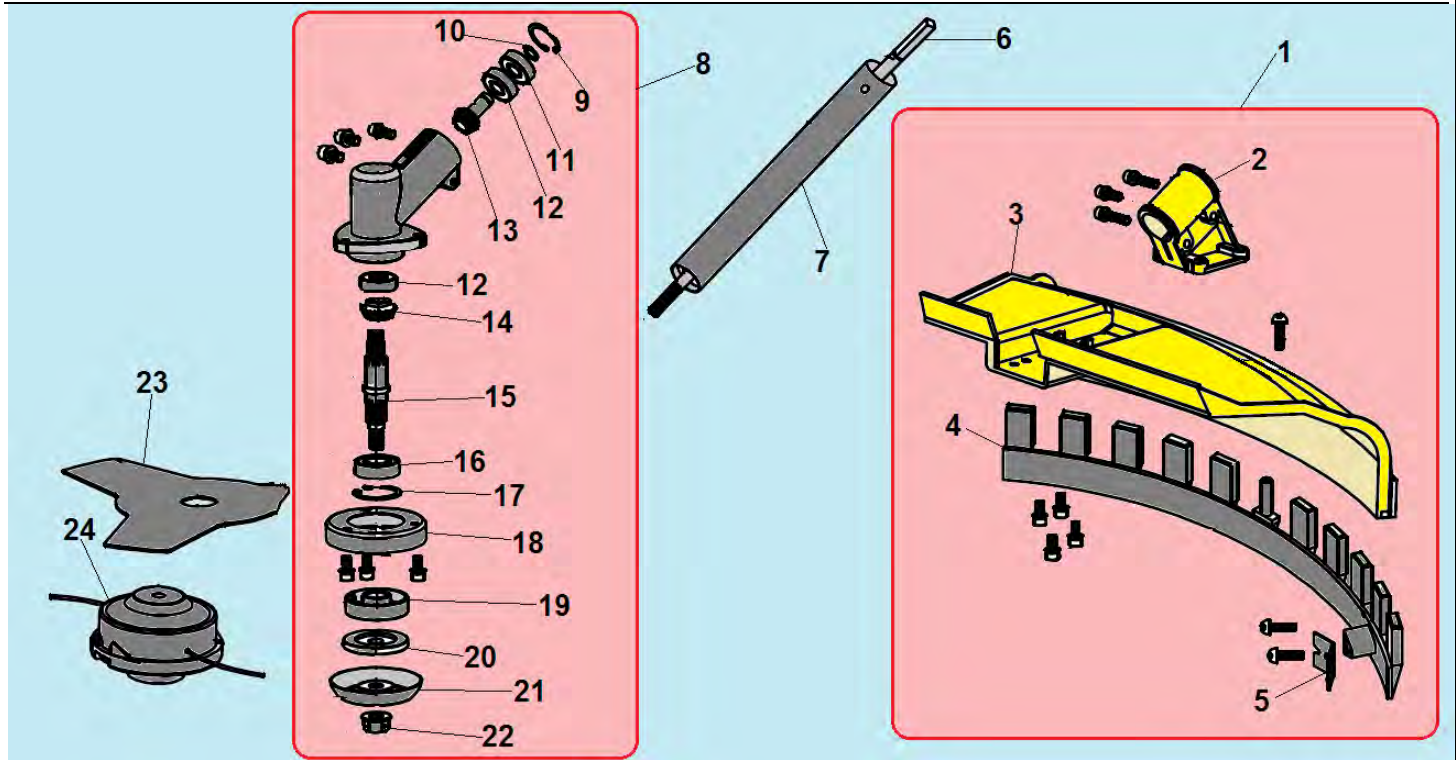

№	Артикул	Наименование	К-во	№	Артикул	Наименование	К-во
1	P1	Кожух защитный комплект	1	13	143114210	Ведущая шестерня	1
2	143117910	Кронштейн крепления кожуха	1	14	143114330	Ведомая шестерня	1
3	143117110	Кожух защитный	1	15	143114310	Выходной вал	1
4	143117210	Фартук кожуха	1	16	976362010	Подшипник 6201-2RS	1
5	143117220	Нож кожуха	1	17	942232001	Стопорное кольцо 32	1
6	100808060	Вал штанги нижняя половина	1	18	143114650	Предохранительная чашка	1
7	102608100	Штанга нижняя половина	1	19	143114610	Защитная шайба	1
8	E4	Редуктор комплект	1	20	143114630	Прижимная шайба ножа	1
9	942226001	Стопорное кольцо 26	1	21	143114660	Ограничительная чашка	1
10	942110001	Стопорное кольцо 10	1	22	935010303	Гайка M10x1,25L	1
11	976360000	Подшипник 6000-2RS	1	23	143115110	Нож для травы	1
12	976160000	Подшипник 6000	2	24	143015300	Триммерная головка	1